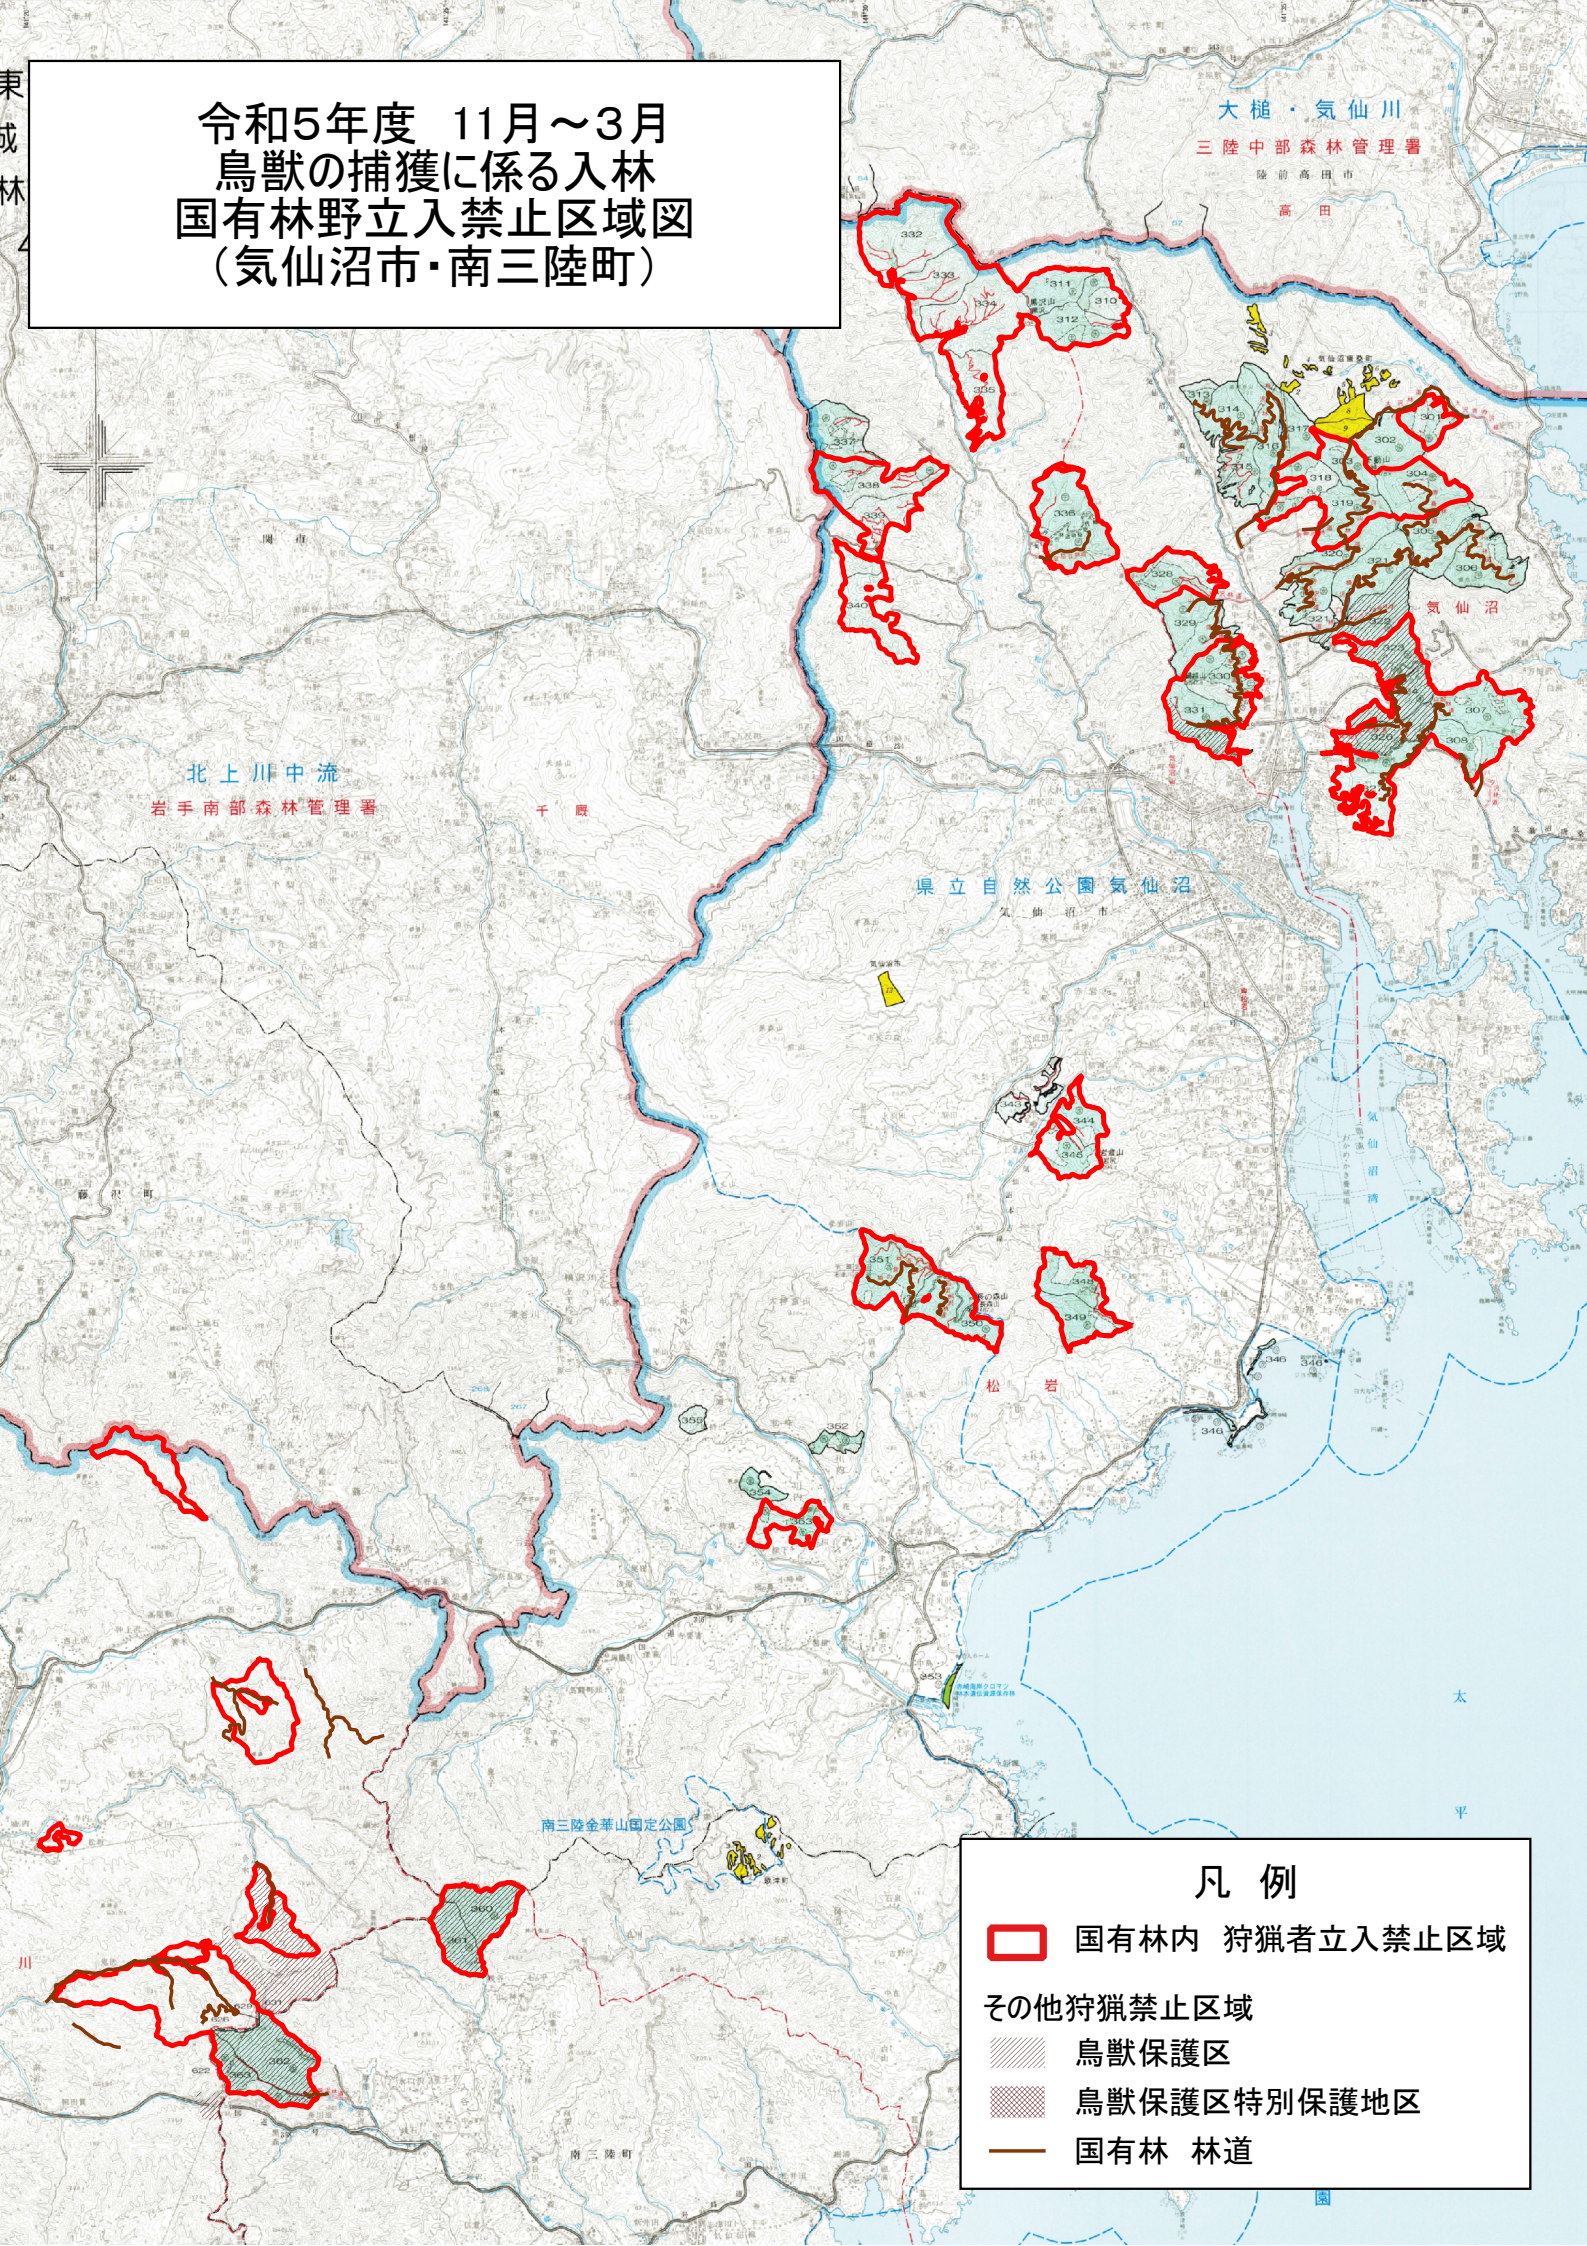

令和5年度 11月～3月
鳥獣の捕獲に係る入林
国有林野立入禁止区域図
(気仙沼市・南三陸町)

凡例

- 国有林内 狩猟者立入禁止区域
- その他狩猟禁止区域
 - 鳥獣保護区
 - 鳥獣保護区特別保護地区
 - 国有林 林道