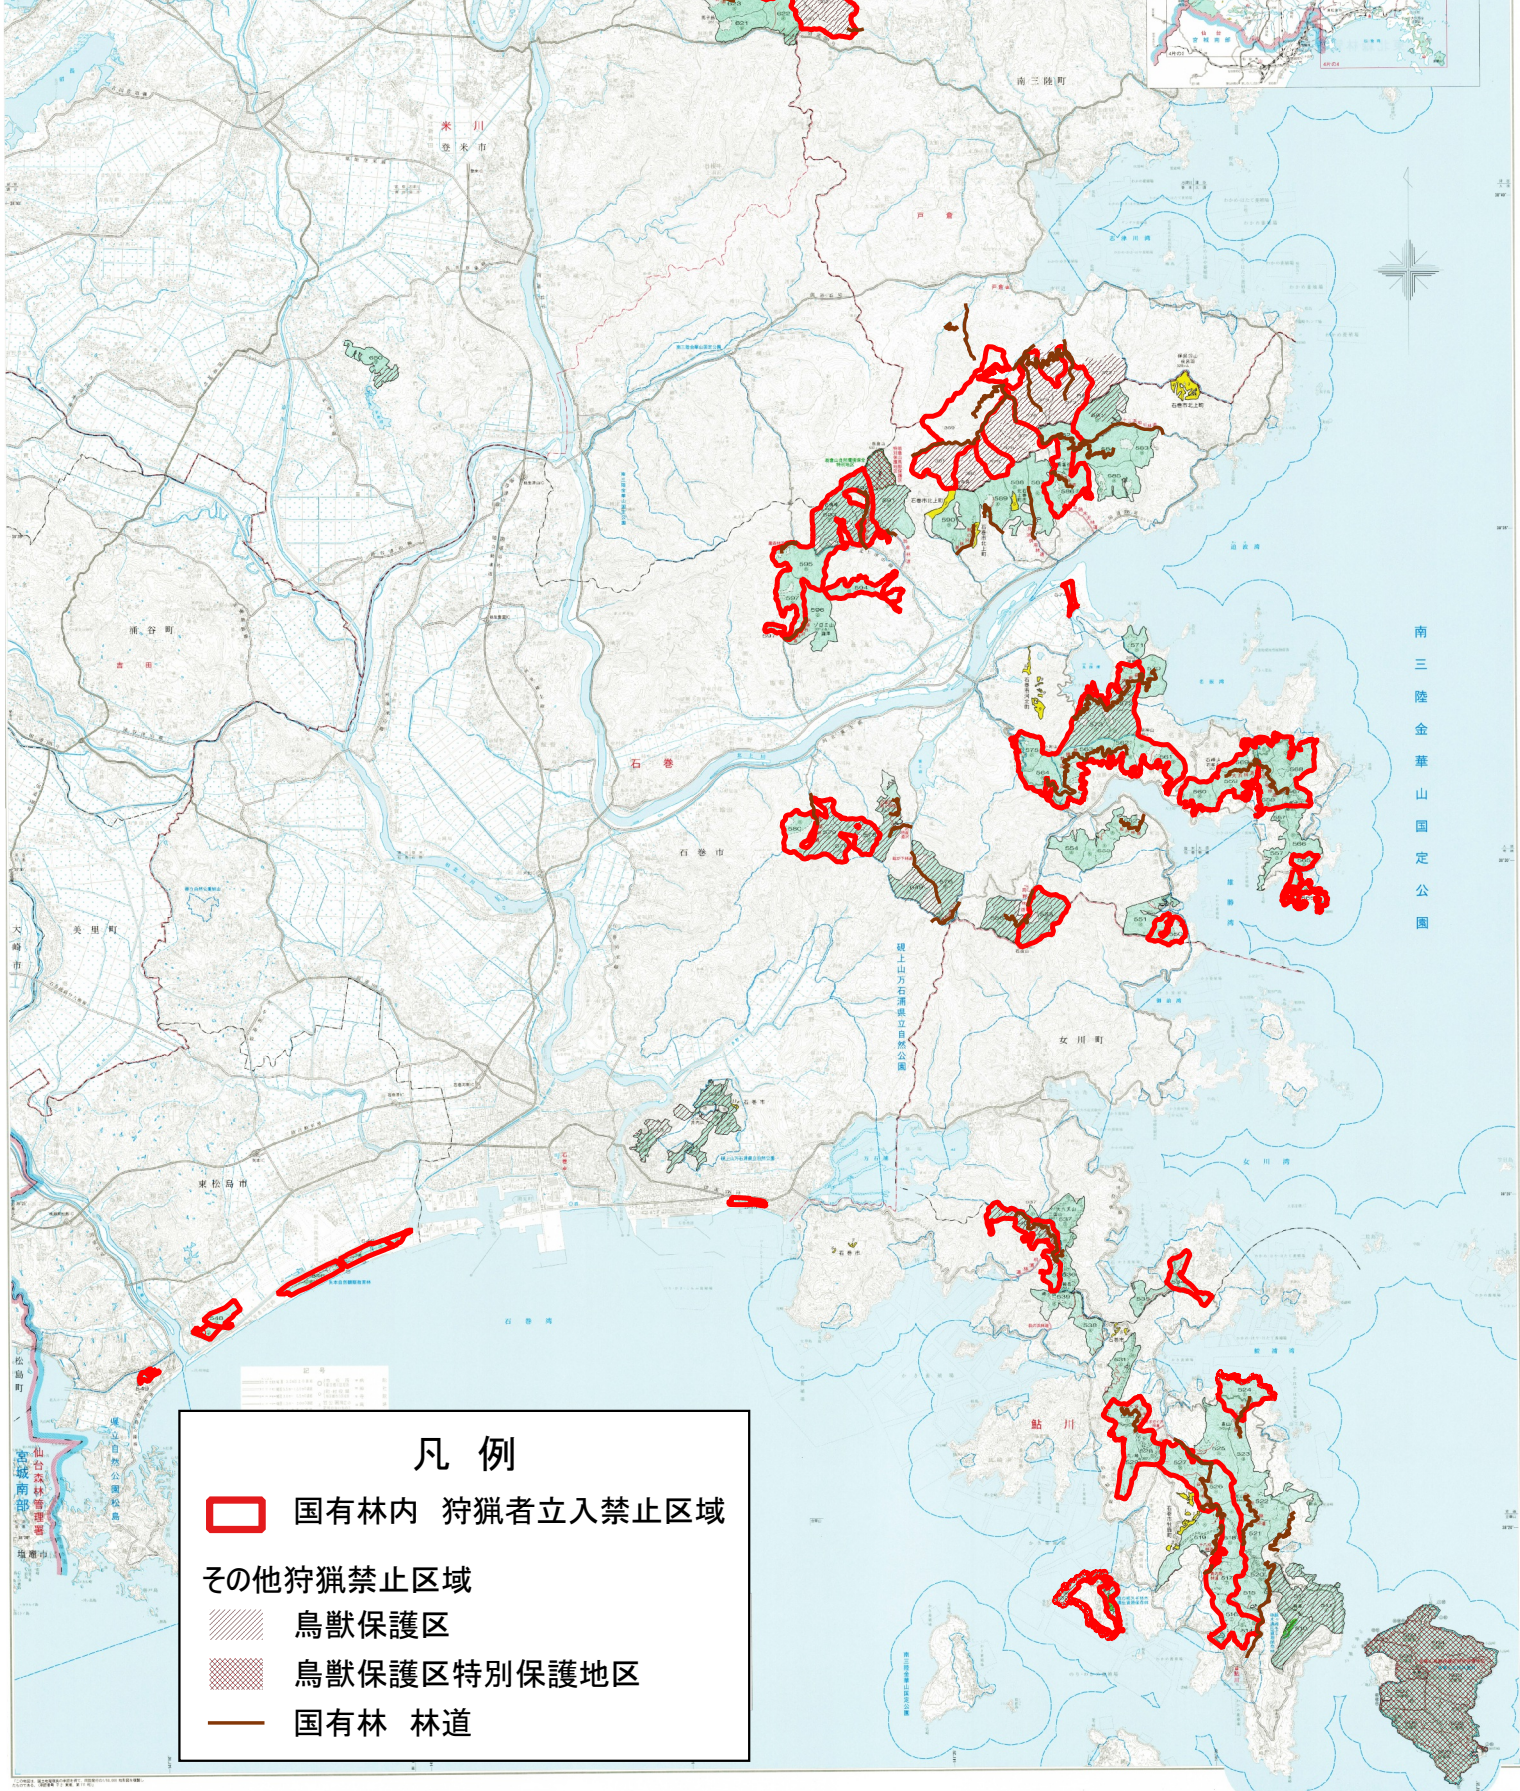

令和5年度 11月～3月
鳥獣の捕獲に係る入林
国有林野
立入禁止区域図
(石巻市・東松島市
・登米市・女川町)

東北森林管理局
宮城北部森林計画区
宮城北部森林管理署森林位置図兼管内図
4片の内第4片

凡 例

国有林内 狩猟者立入禁止区域

その他狩猟禁止区域

鳥獣保護区

鳥獣保護区特別保護地区

国有林 林道

南三陸金華山国定公園