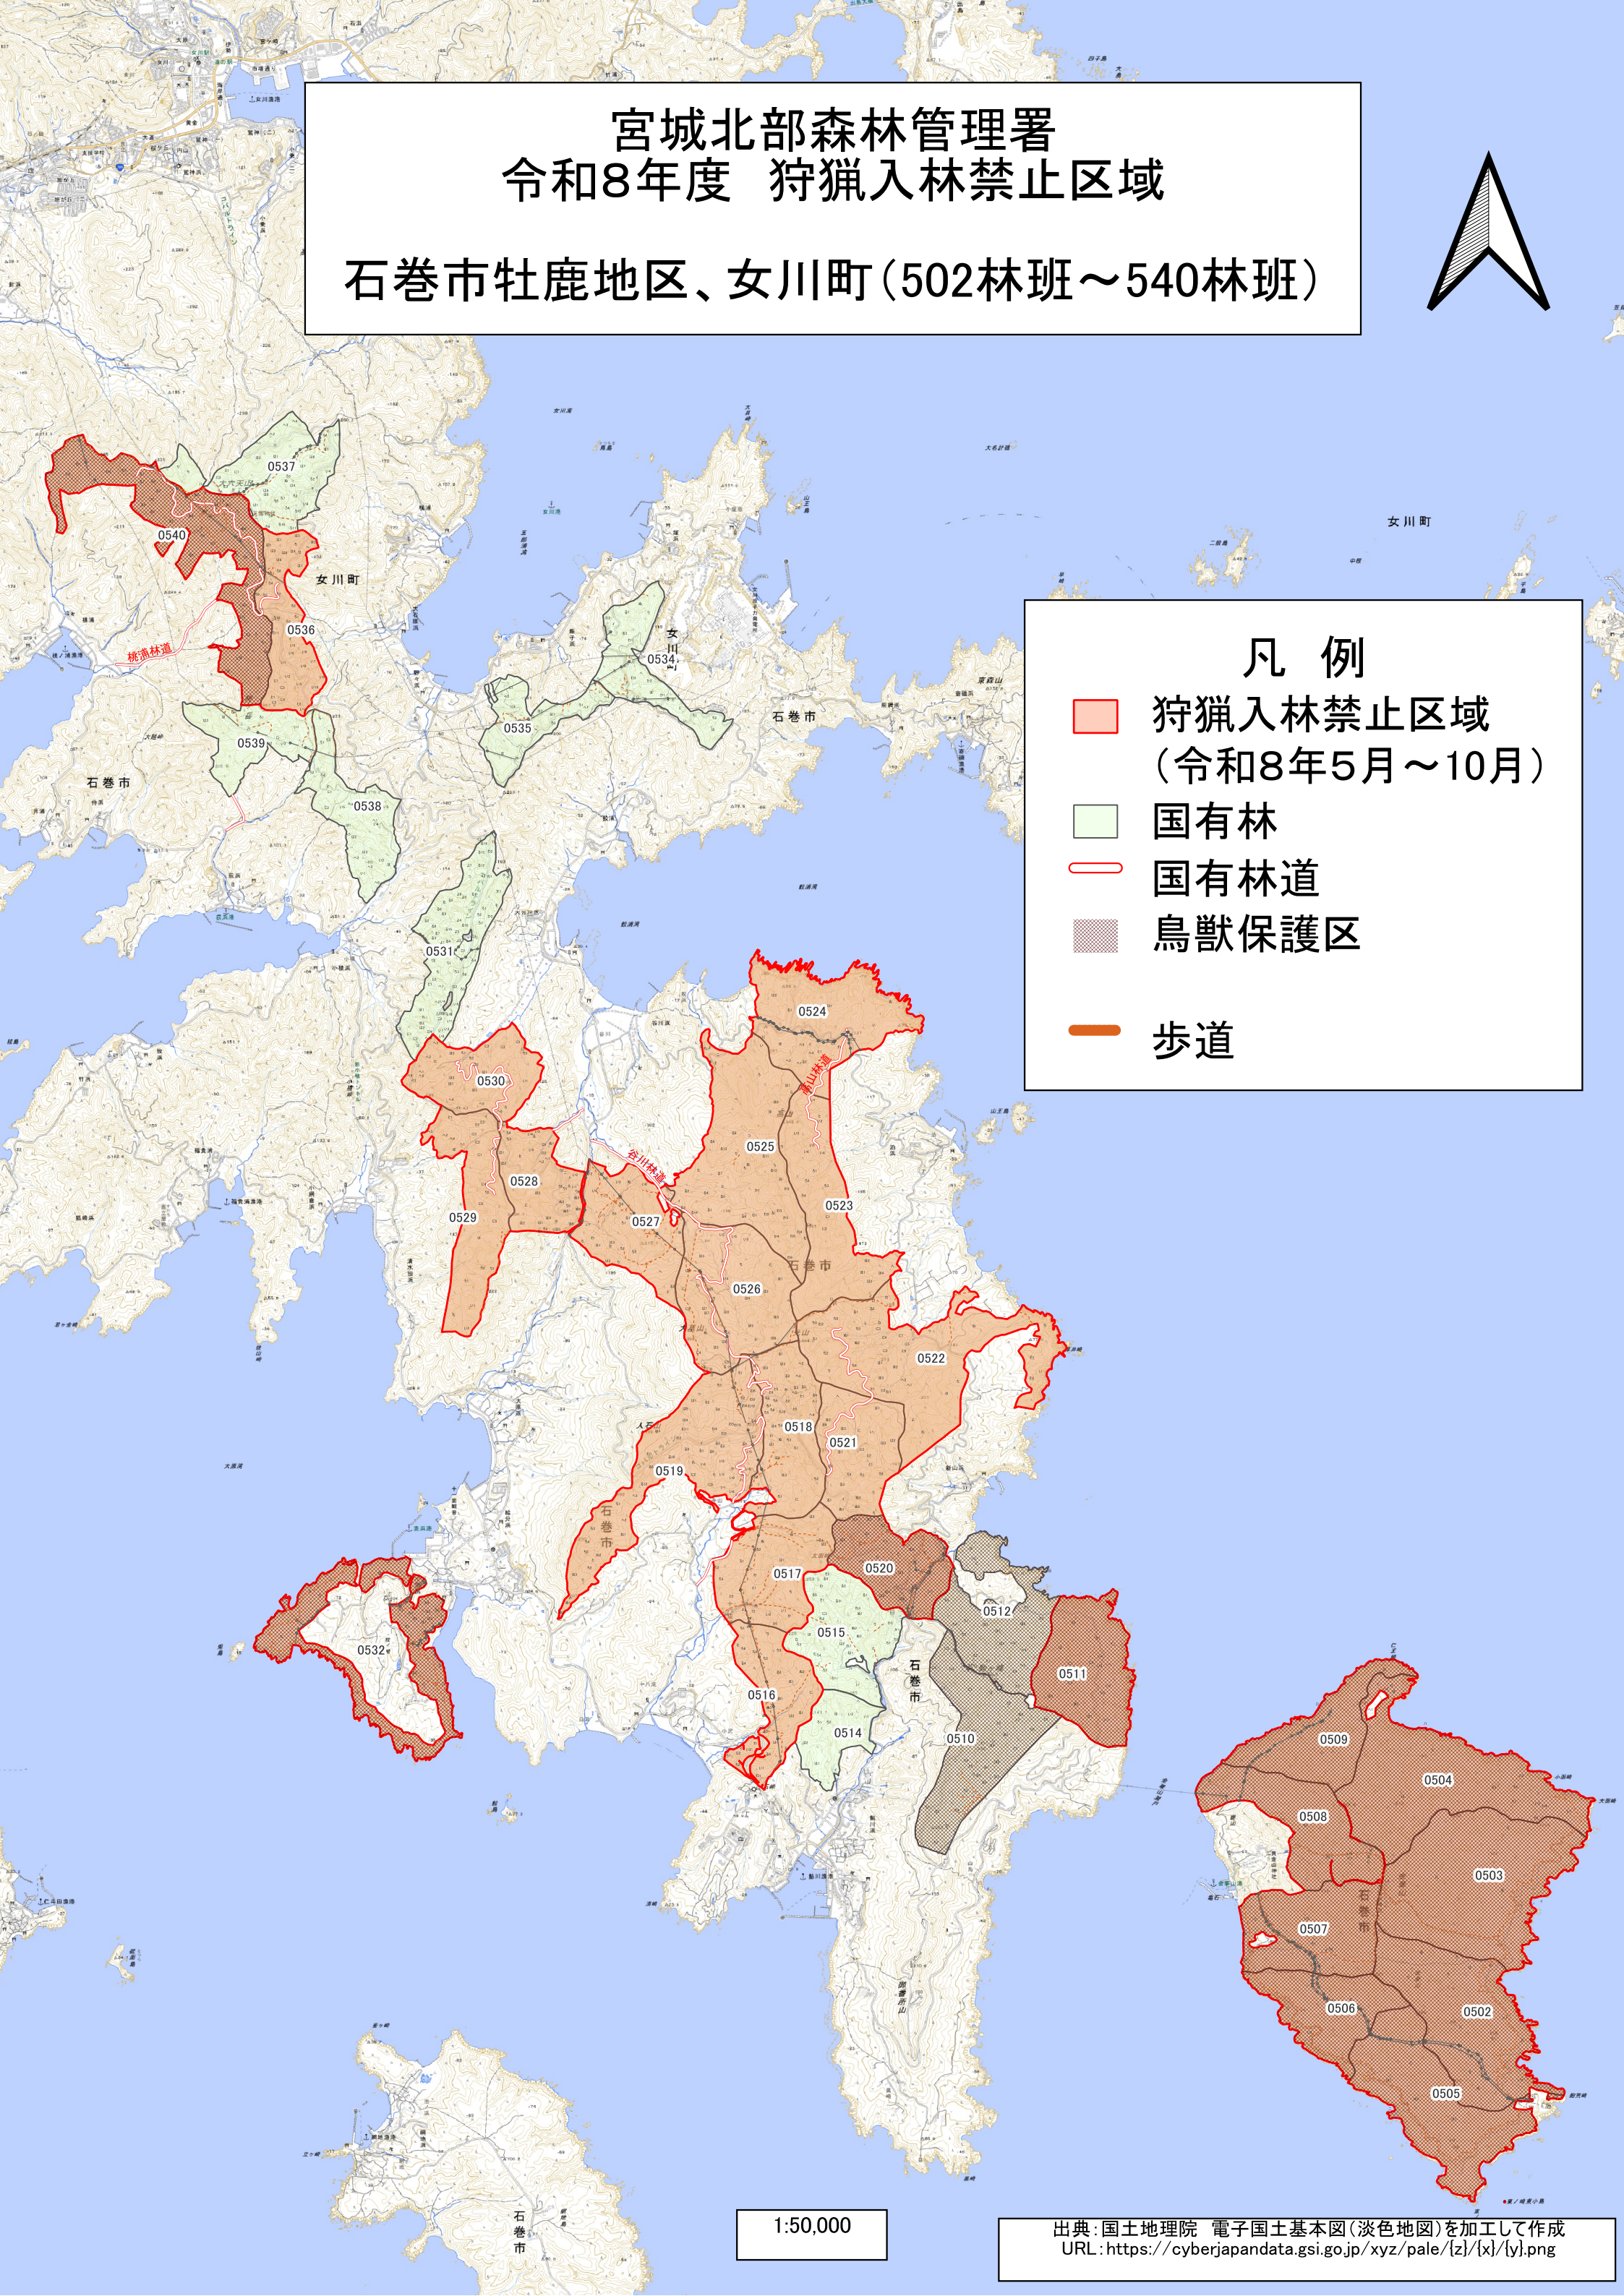

宮城北部森林管理署 令和8年度 狩猟入林禁止区域

石巻市牡鹿地区、女川町(502林班～540林班)

凡例

- 狩猟入林禁止区域 (令和8年5月～10月)
- 国有林
- 国有林道
- 鳥獣保護区
- 歩道

1:50,000

出典: 国土地理院 電子国土基本図(淡色地図)を加工して作成
URL: <https://cyberjapandata.gsi.go.jp/xyz/pale/{z}/{x}/{y}.png>