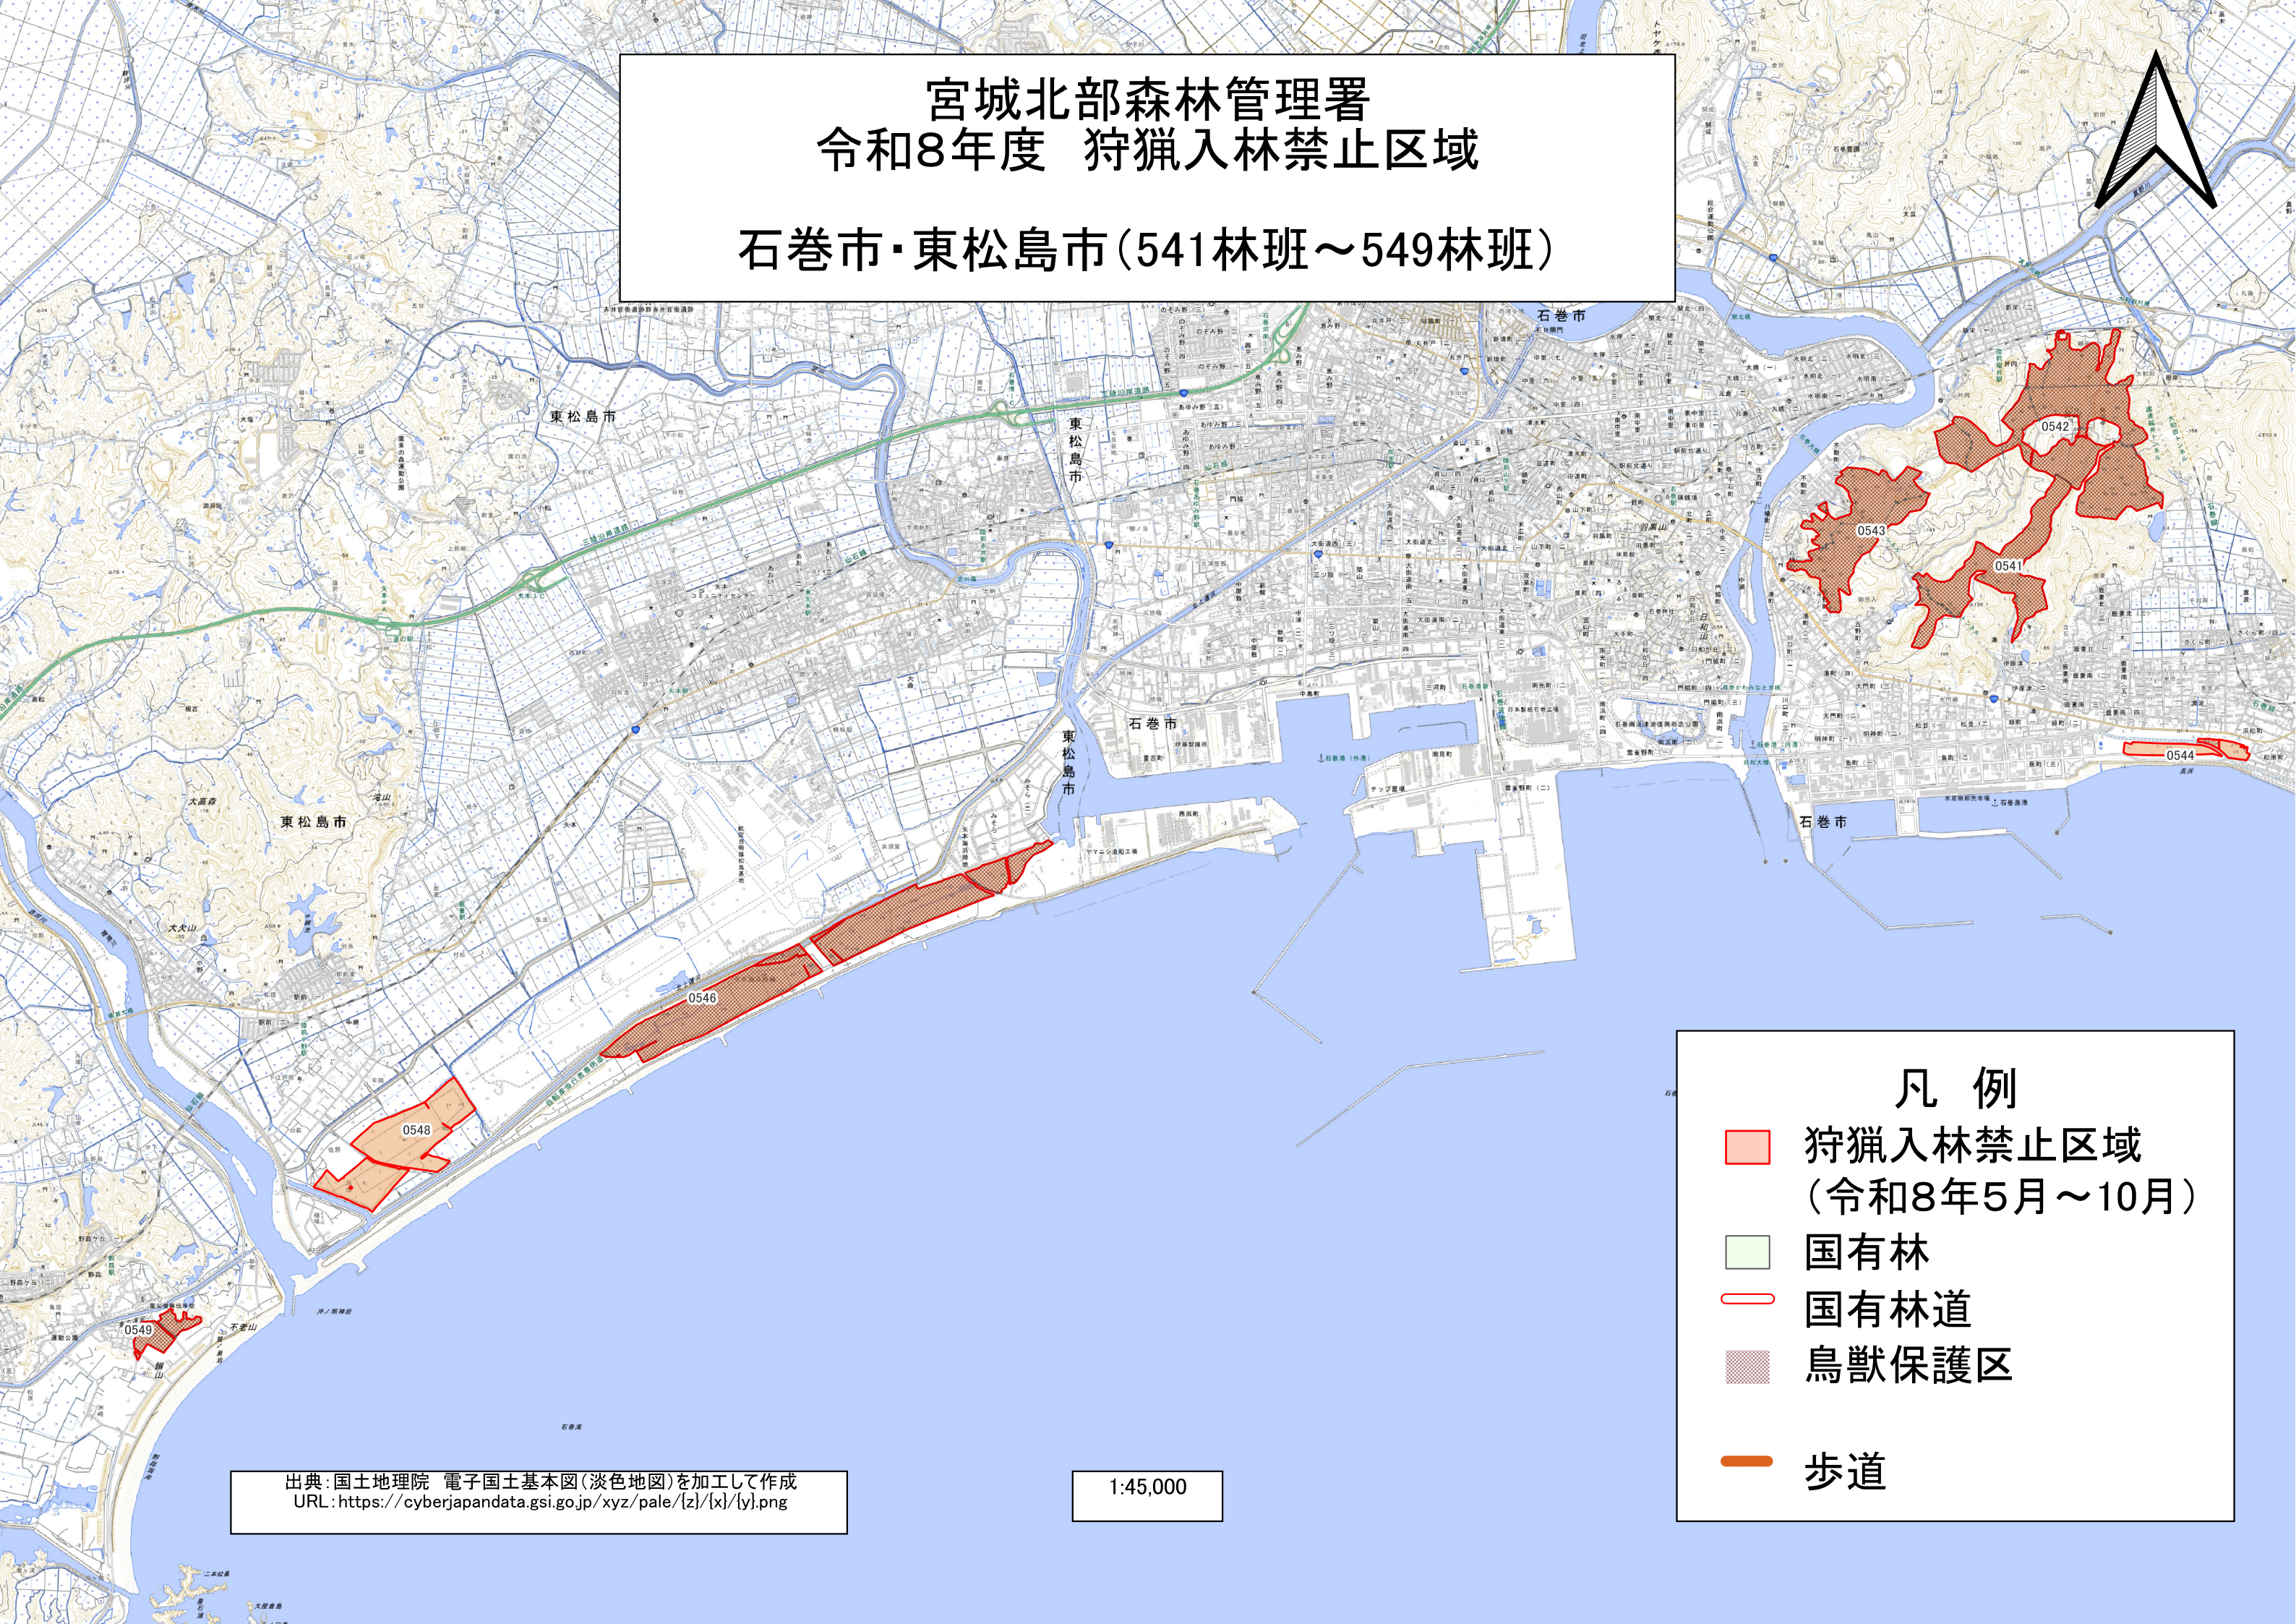

宮城北部森林管理署
令和8年度 狩猟入林禁止区域

石巻市・東松島市(541林班～549林班)

凡例

-  狩猟入林禁止区域
(令和8年5月～10月)
-  国有林
-  国有林道
-  鳥獣保護区
-  歩道

出典:国土地理院 電子国土基本図(淡色地図)を加工して作成
URL: <https://cyberjapandata.gsi.go.jp/xyz/pale/{z}/{x}/{y}.png>

1:45,000