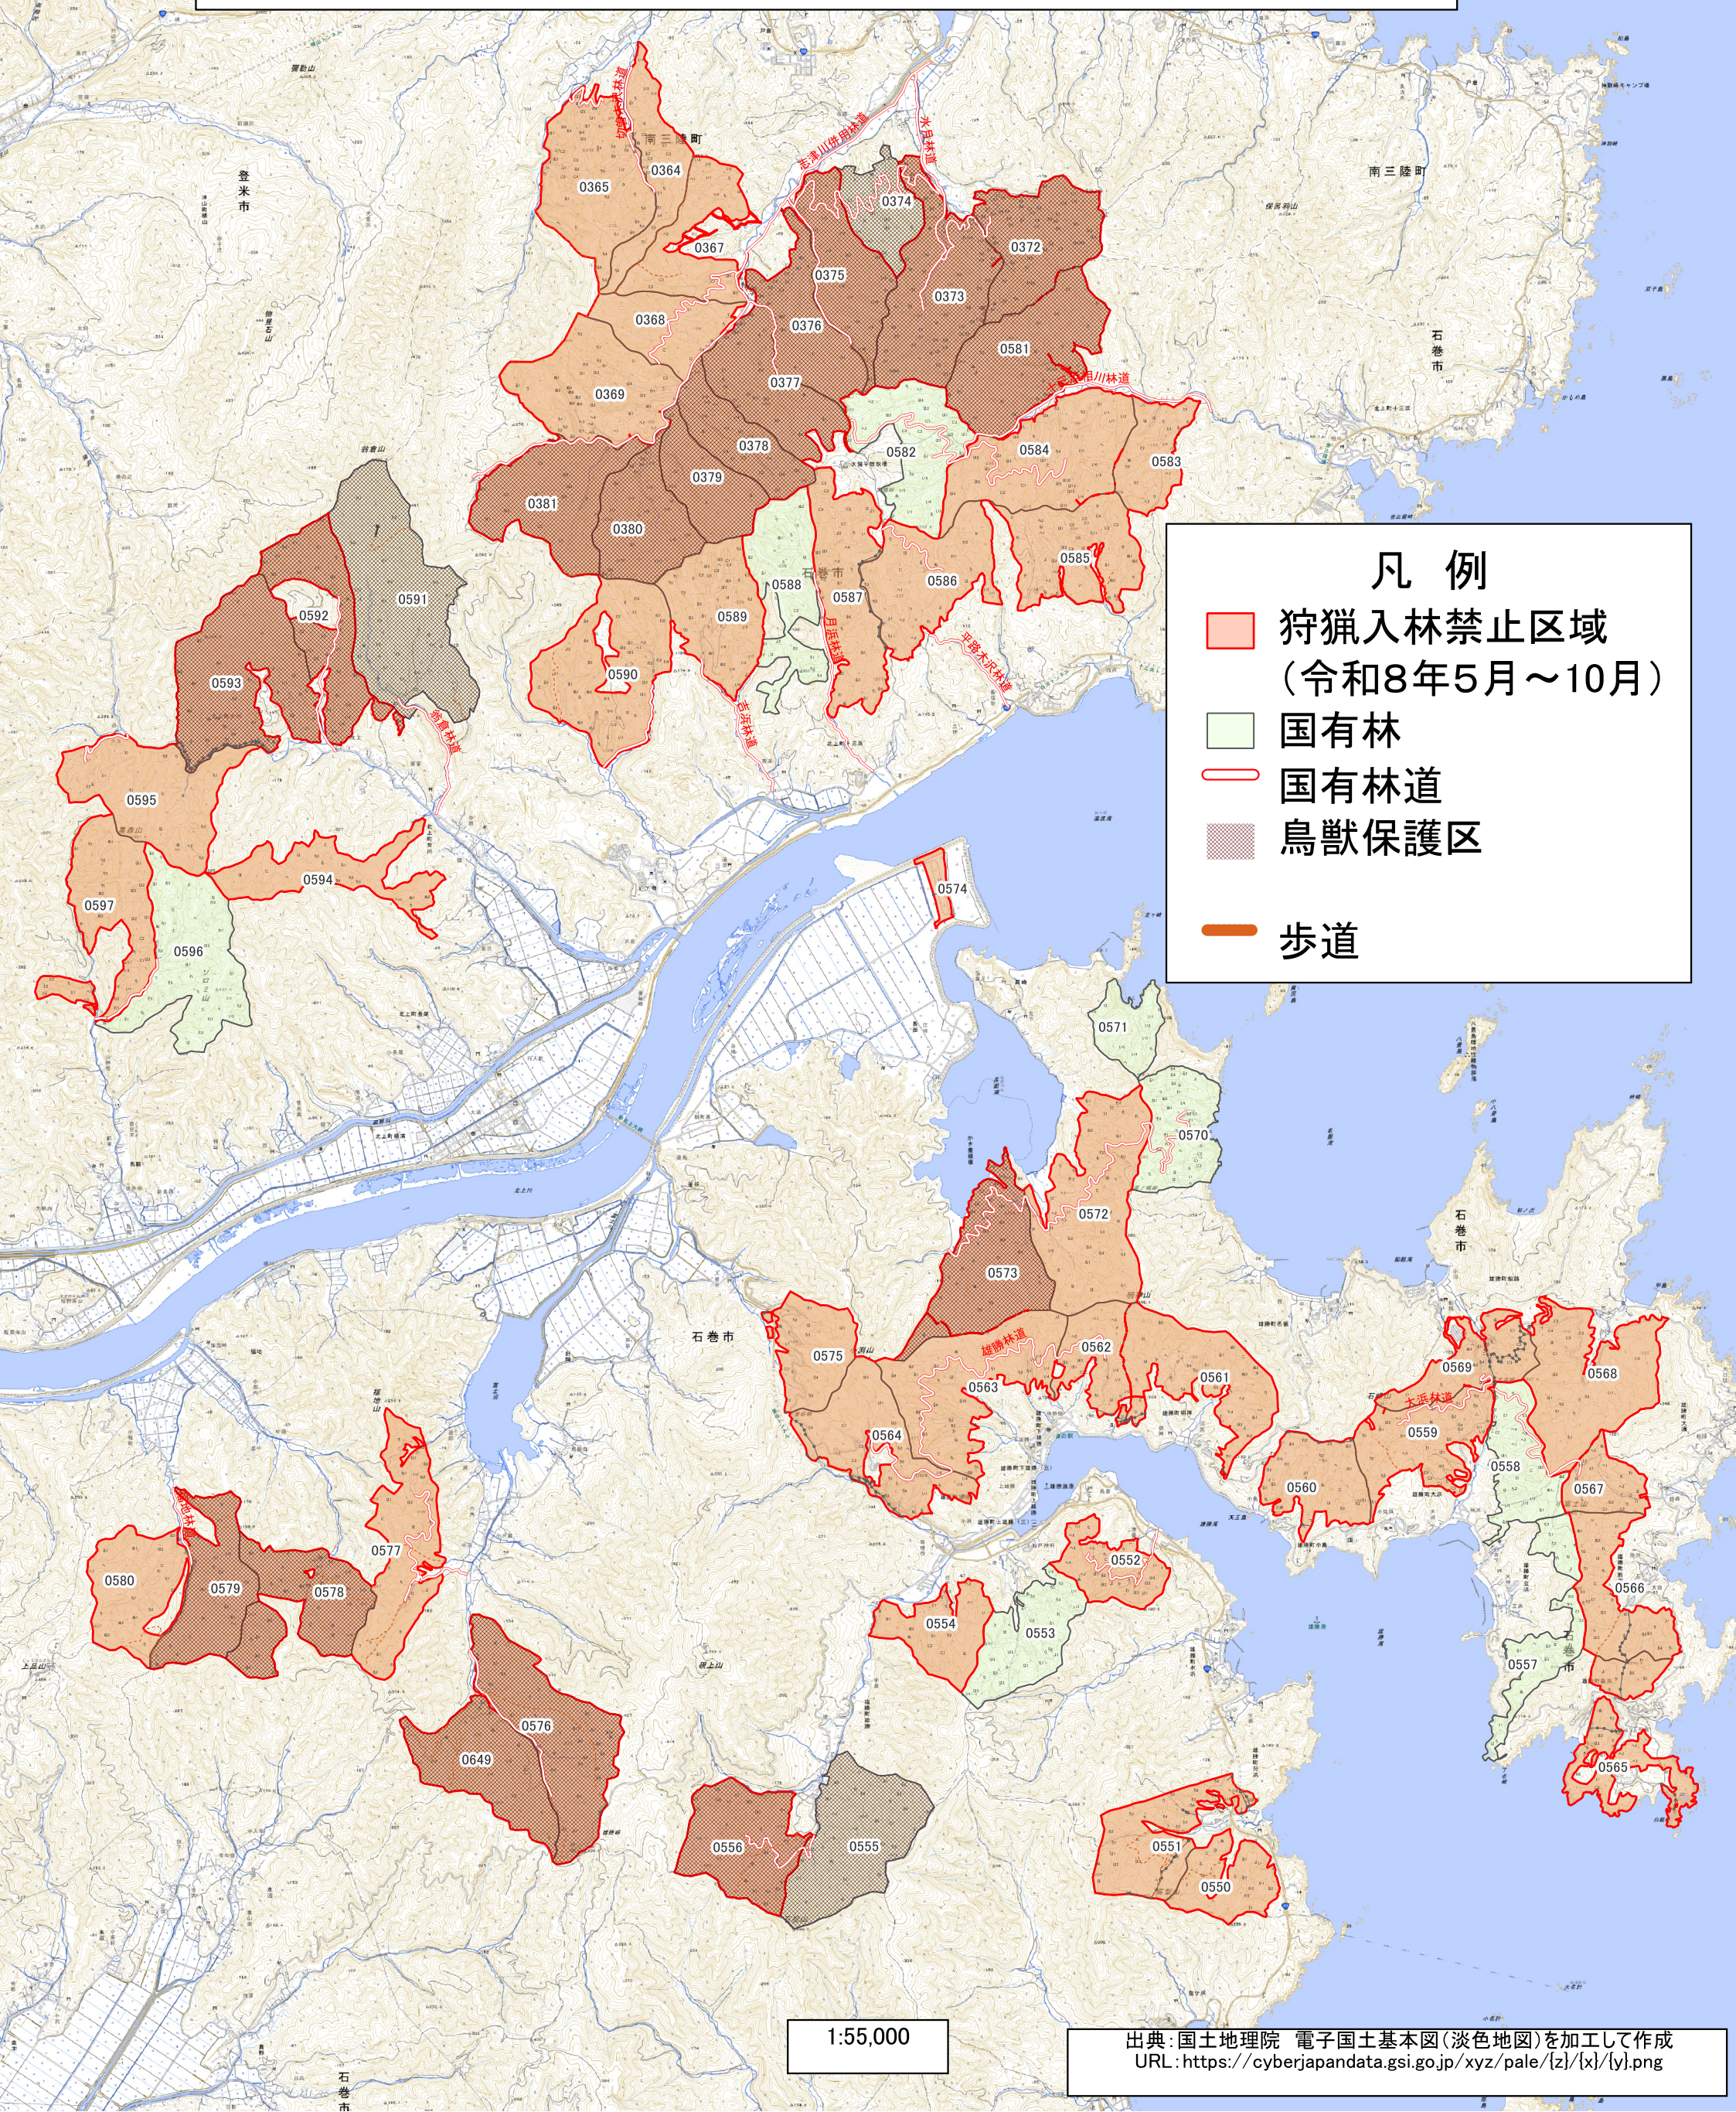

# 宮城北部森林管理署 令和8年度 狩猟入林禁止区域

## 南三陸町戸倉地区、石巻市雄勝町・北上町ほか (364～381林班、550～597林班、649林班)

### 凡例

- 狩猟入林禁止区域 (令和8年5月～10月)
- 国有林
- 国有林道
- 鳥獣保護区
- 歩道

1:55,000

出典: 国土地理院 電子国土基本図(淡色地図)を加工して作成  
URL: <https://cyberjapandata.gsi.go.jp/xyz/pale/{z}/{x}/{y}.png>