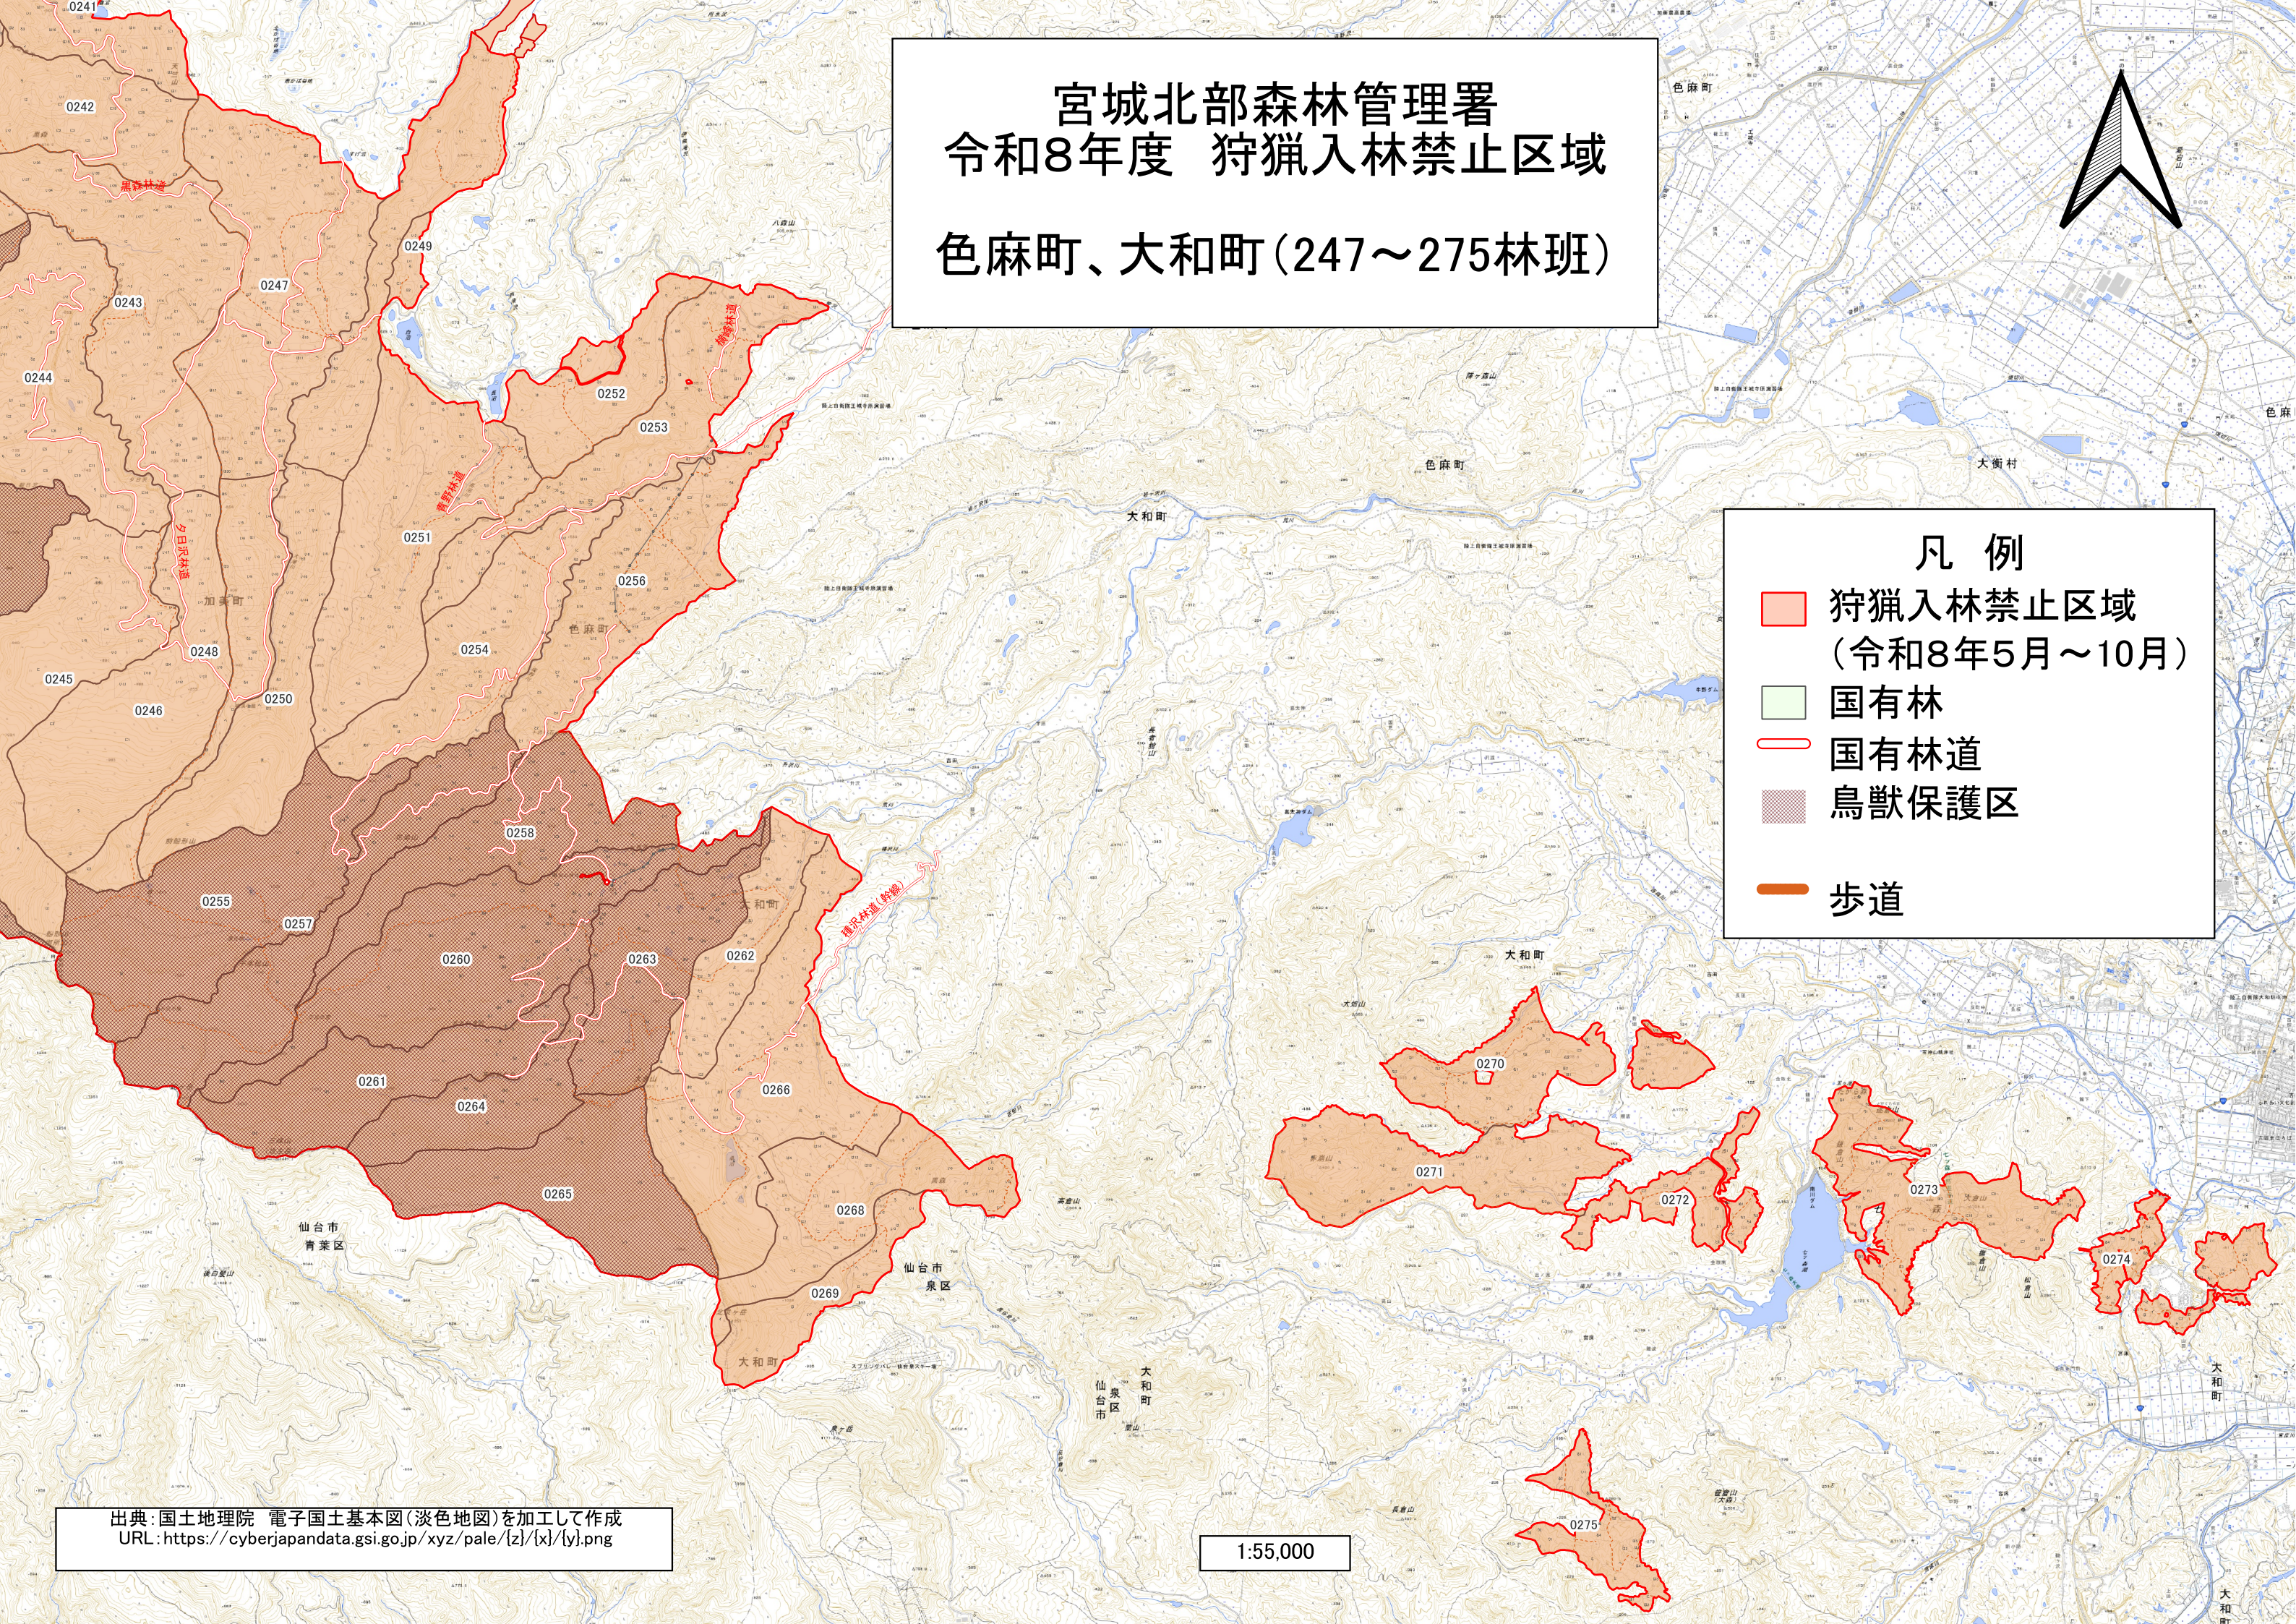

宮城北部森林管理署 令和8年度 狩猟入林禁止区域 色麻町、大和町(247~275林班)

- ### 凡例
- 狩猟入林禁止区域 (令和8年5月~10月)
 - 国有林
 - 国有林道
 - 鳥獣保護区
 - 歩道

出典: 国土地理院 電子国土基本図(淡色地図)を加工して作成
URL: <https://cyberjapandata.gsi.go.jp/xyz/pale/{z}/{x}/{y}.png>

1:55,000