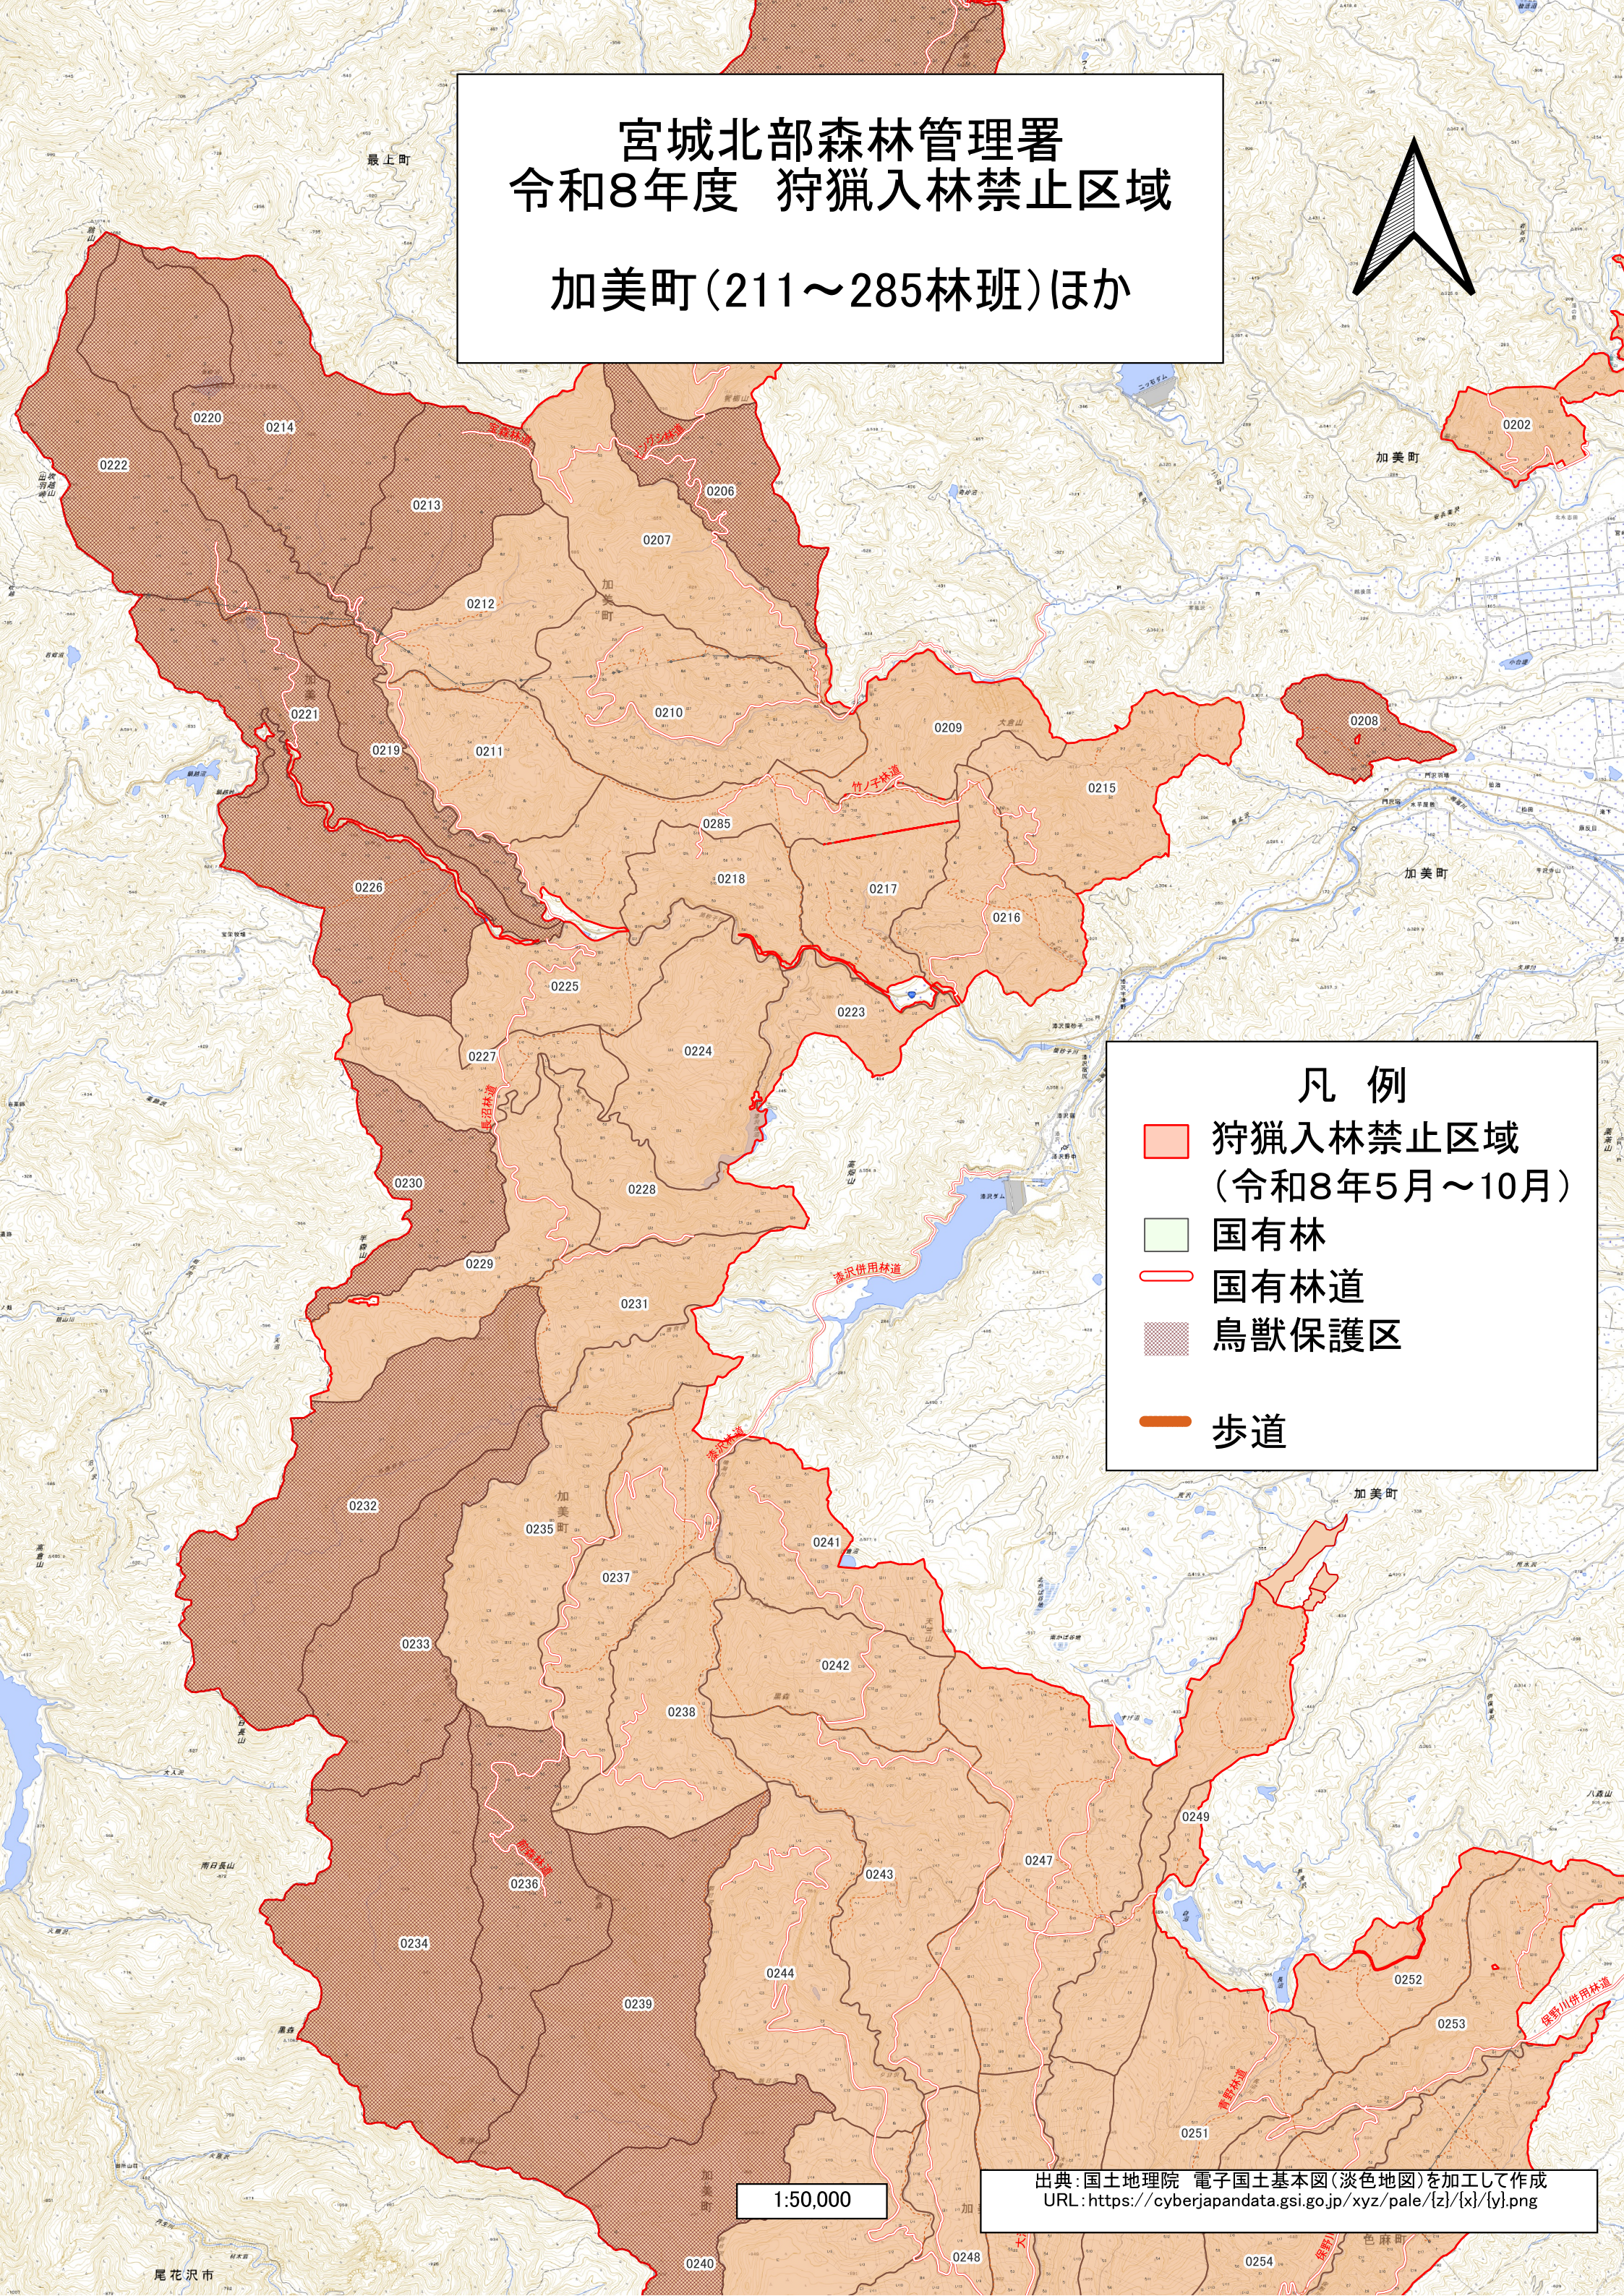

宮城北部森林管理署 令和8年度 狩猟入林禁止区域

加美町(211~285林班)ほか

凡例

- 狩猟入林禁止区域
(令和8年5月~10月)
- 国有林
- 国有林道
- 鳥獣保護区
- 歩道

1:50,000

出典: 国土地理院 電子国土基本図(淡色地図)を加工して作成
URL: <https://cyberjapandata.gsi.go.jp/xyz/pale/{z}/{x}/{y}.png>