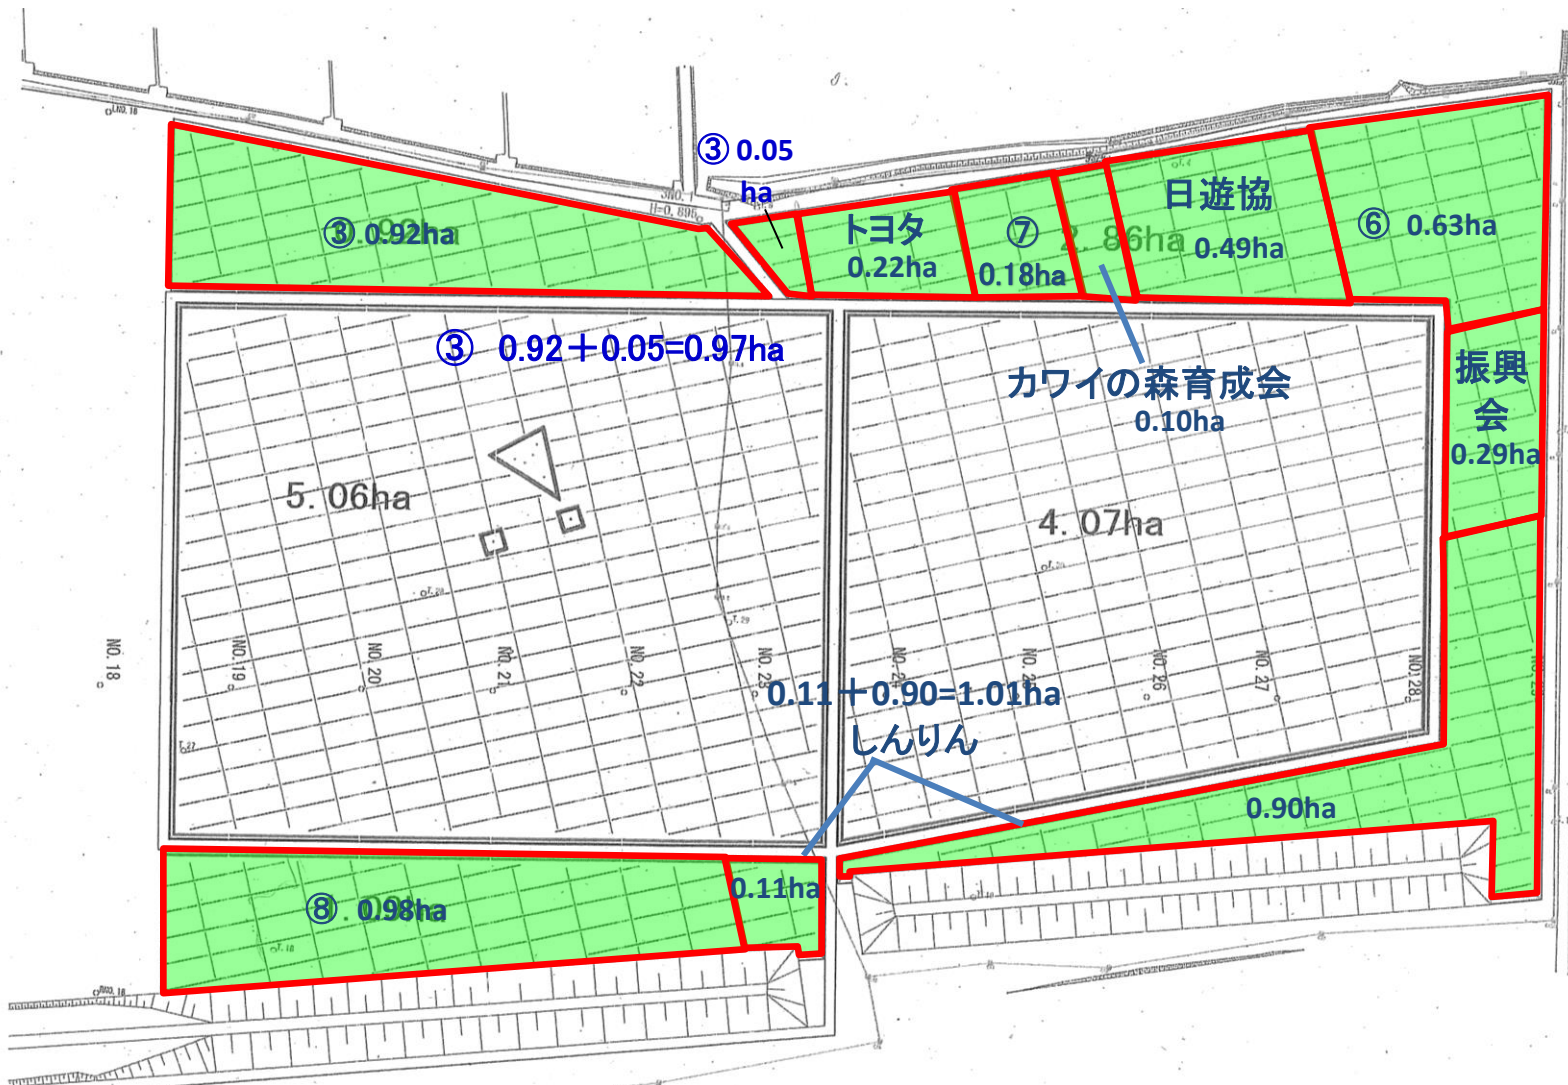

浜市地区海岸防災林（大浮足・筒場山国有林）「社会貢献の森」 位置図

協定締結者		面積 (ha)
1	一般財団法人 日本森林林業振興会	0.29
2	一般社団法人 日本遊技関連事業協会	0.49
3		0.97
4	ネットヨタ仙台株式会社	0.22
5	カワイの森育成会	0.10
6		0.63
7		0.18
8		0.98
9	NPO法人 しんりん	1.01
計	5団体	2.11
	署管理	2.76

4.87

凡例
社会貢献の森位置