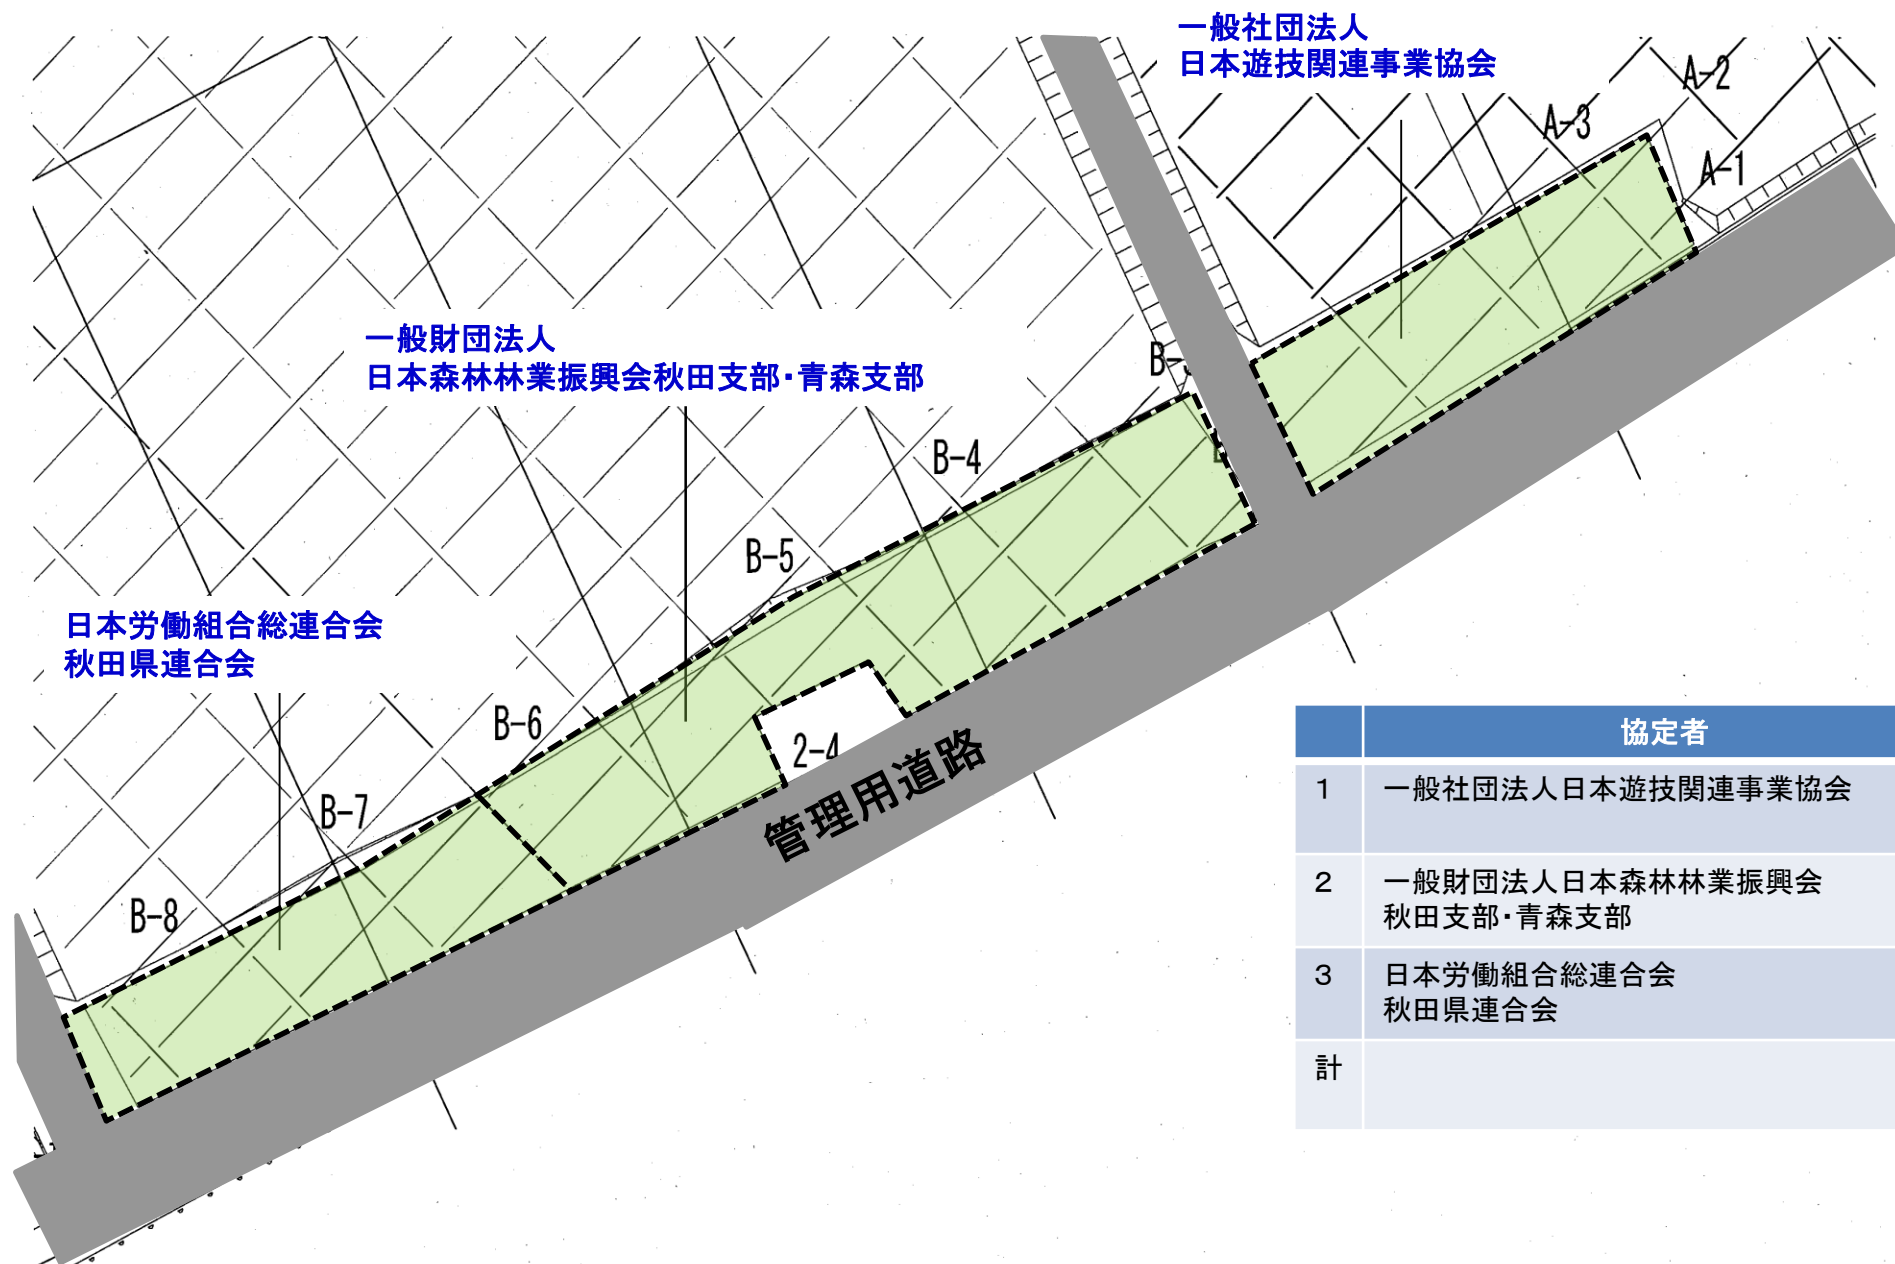

矢本西地区海岸防災林（浜須賀松国有林内）「社会貢献の森」 位置図

	協定者	面積
1	一般社団法人日本遊技関連事業協会	0.12ha
2	一般財団法人日本森林林業振興会 秋田支部・青森支部	0.21ha
3	日本労働組合総連合会 秋田県連合会	0.12ha
計		0.45ha