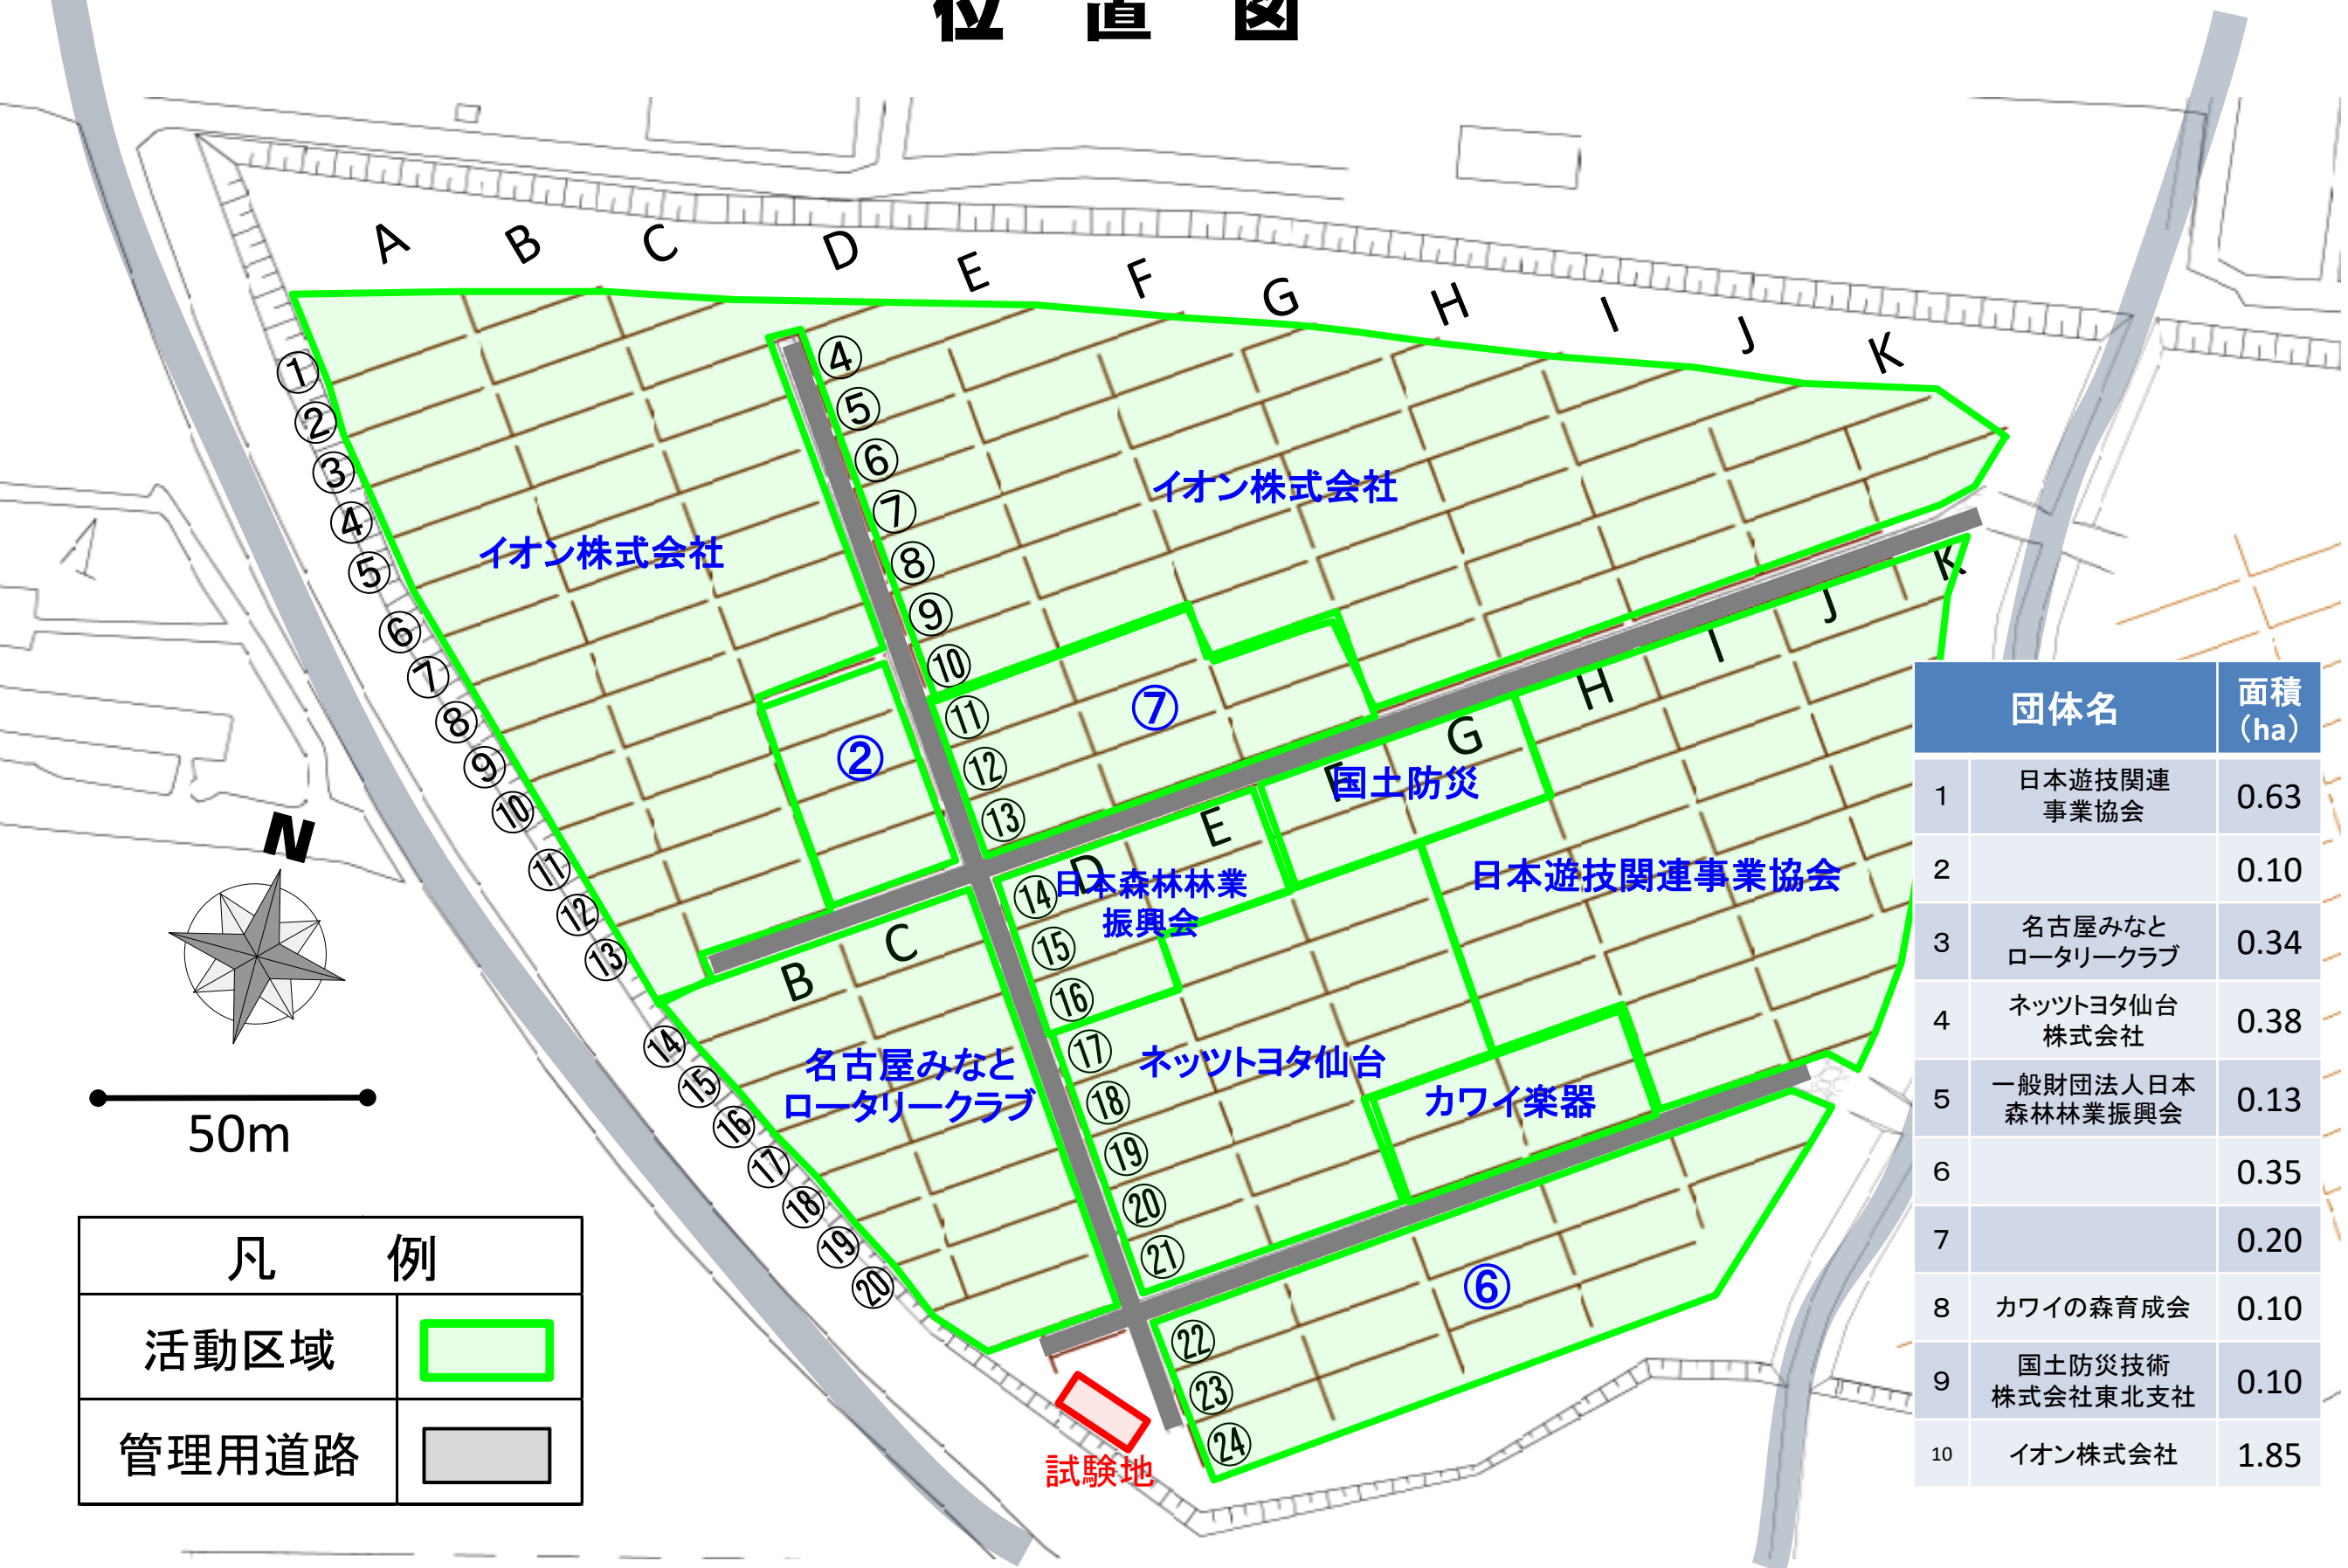

矢本地区海岸防災林（新堀向国有林） 「社会貢献の森」 位置図

団体名		面積 (ha)
1	日本遊技関連事業協会	0.63
2		0.10
3	名古屋みなとロータリークラブ	0.34
4	ネットヨタ仙台株式会社	0.38
5	一般財団法人日本森林林業振興会	0.13
6		0.35
7		0.20
8	カワイの森育成会	0.10
9	国土防災技術株式会社東北支社	0.10
10	イオン株式会社	1.85

凡 例	
活動区域	
管理用道路	

試験地