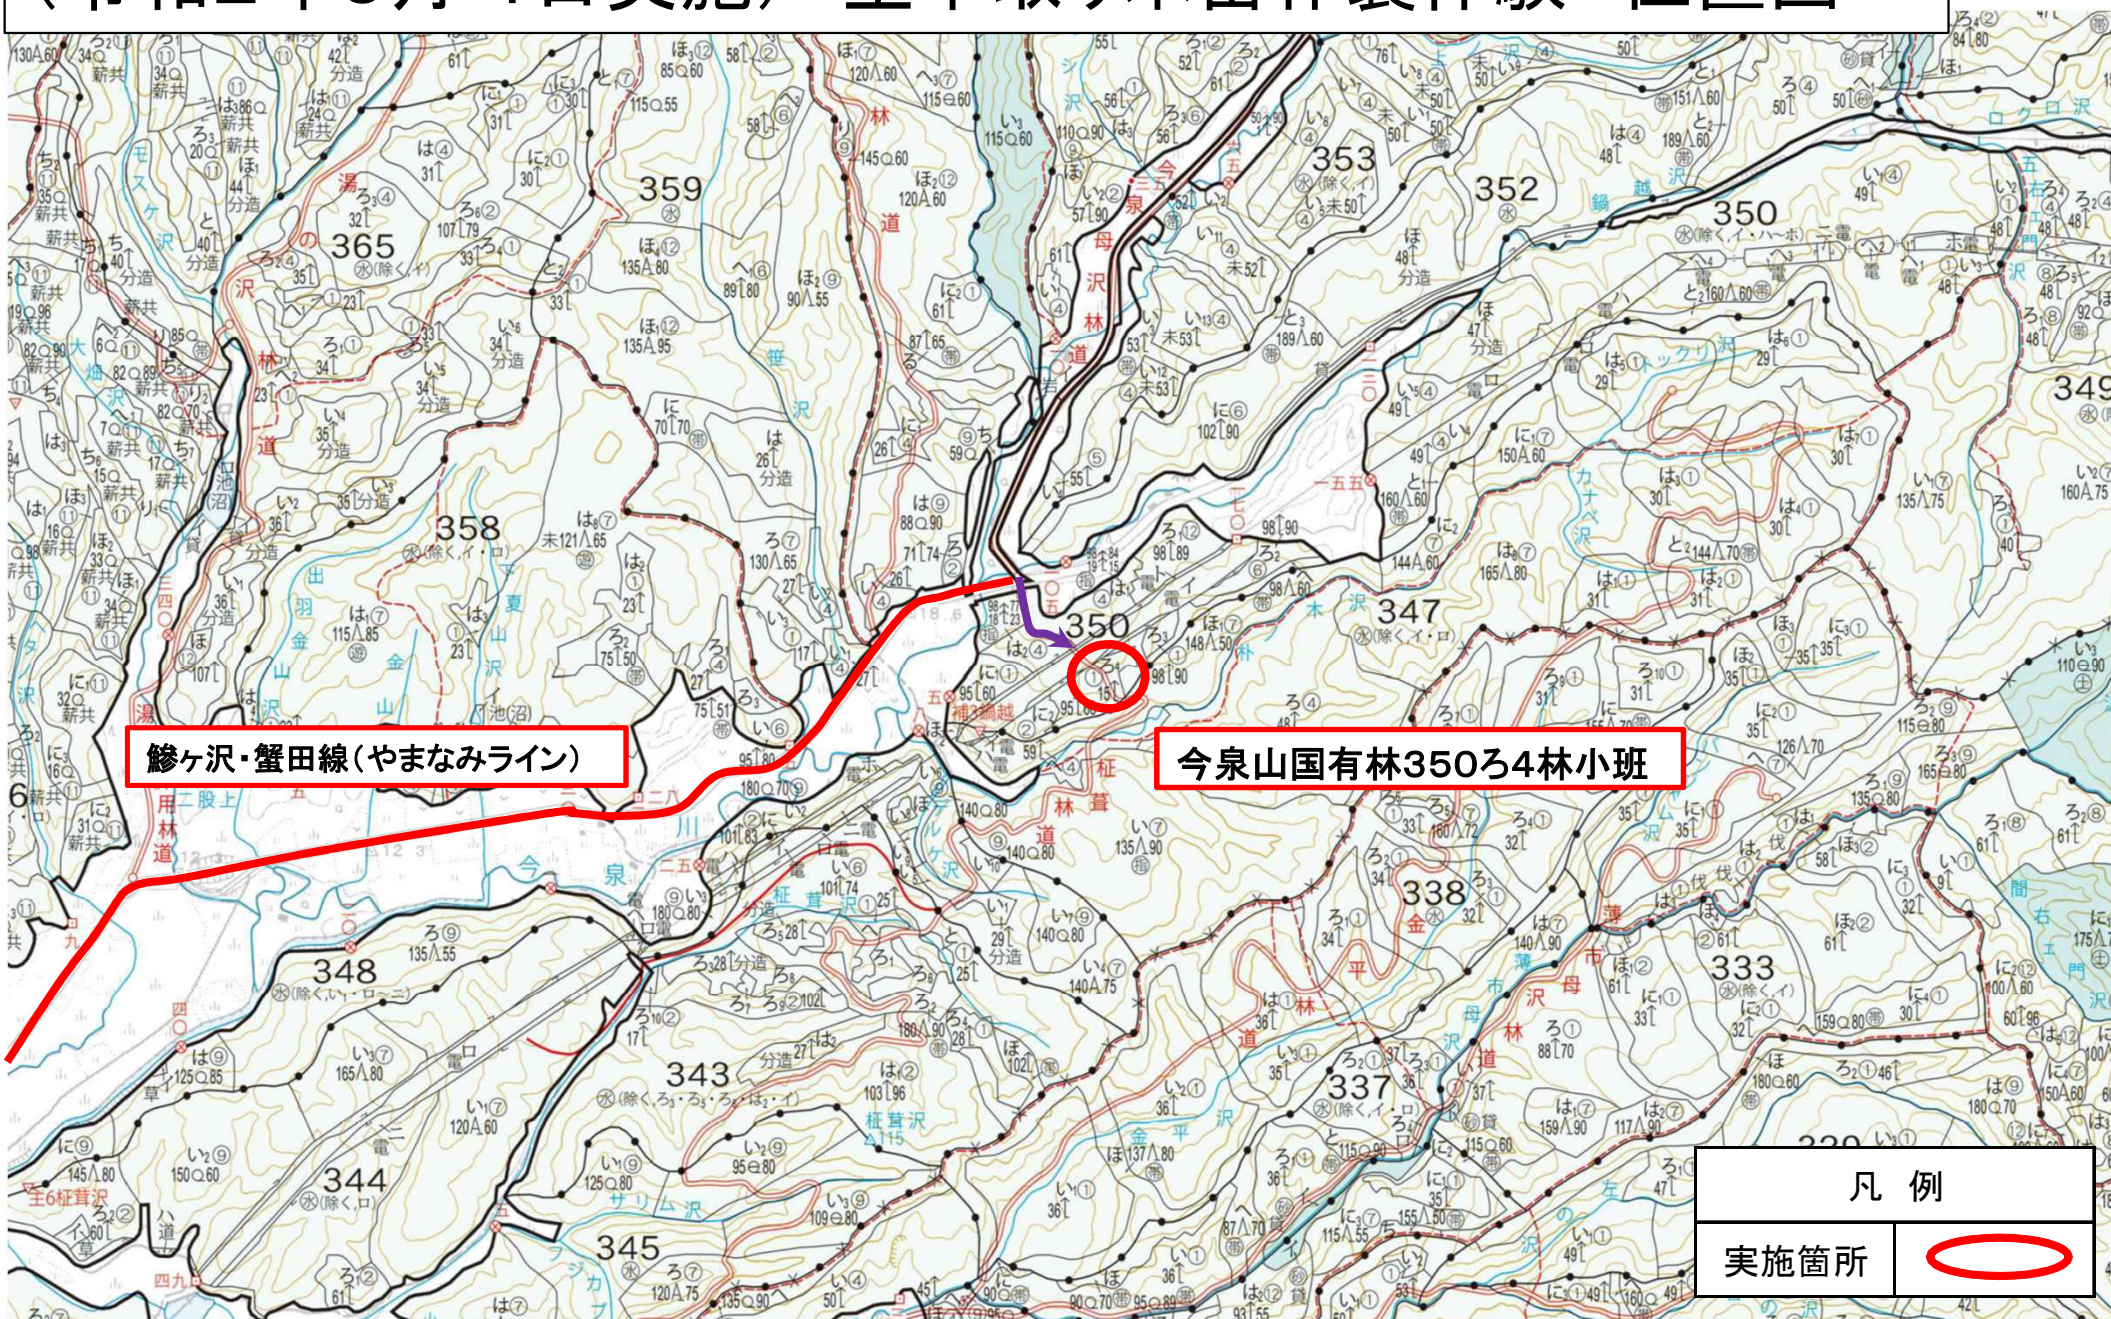

# (令和2年6月4日実施) 空中取り木苗作製体験 位置図

鱒ヶ沢・蟹田線(やまなみライン)

今泉山国有林350ろ4林小班

凡例	
実施箇所	

(令和2年6月4日実施) 空中取り木苗作製体験 位置図

凡例	
実施箇所	