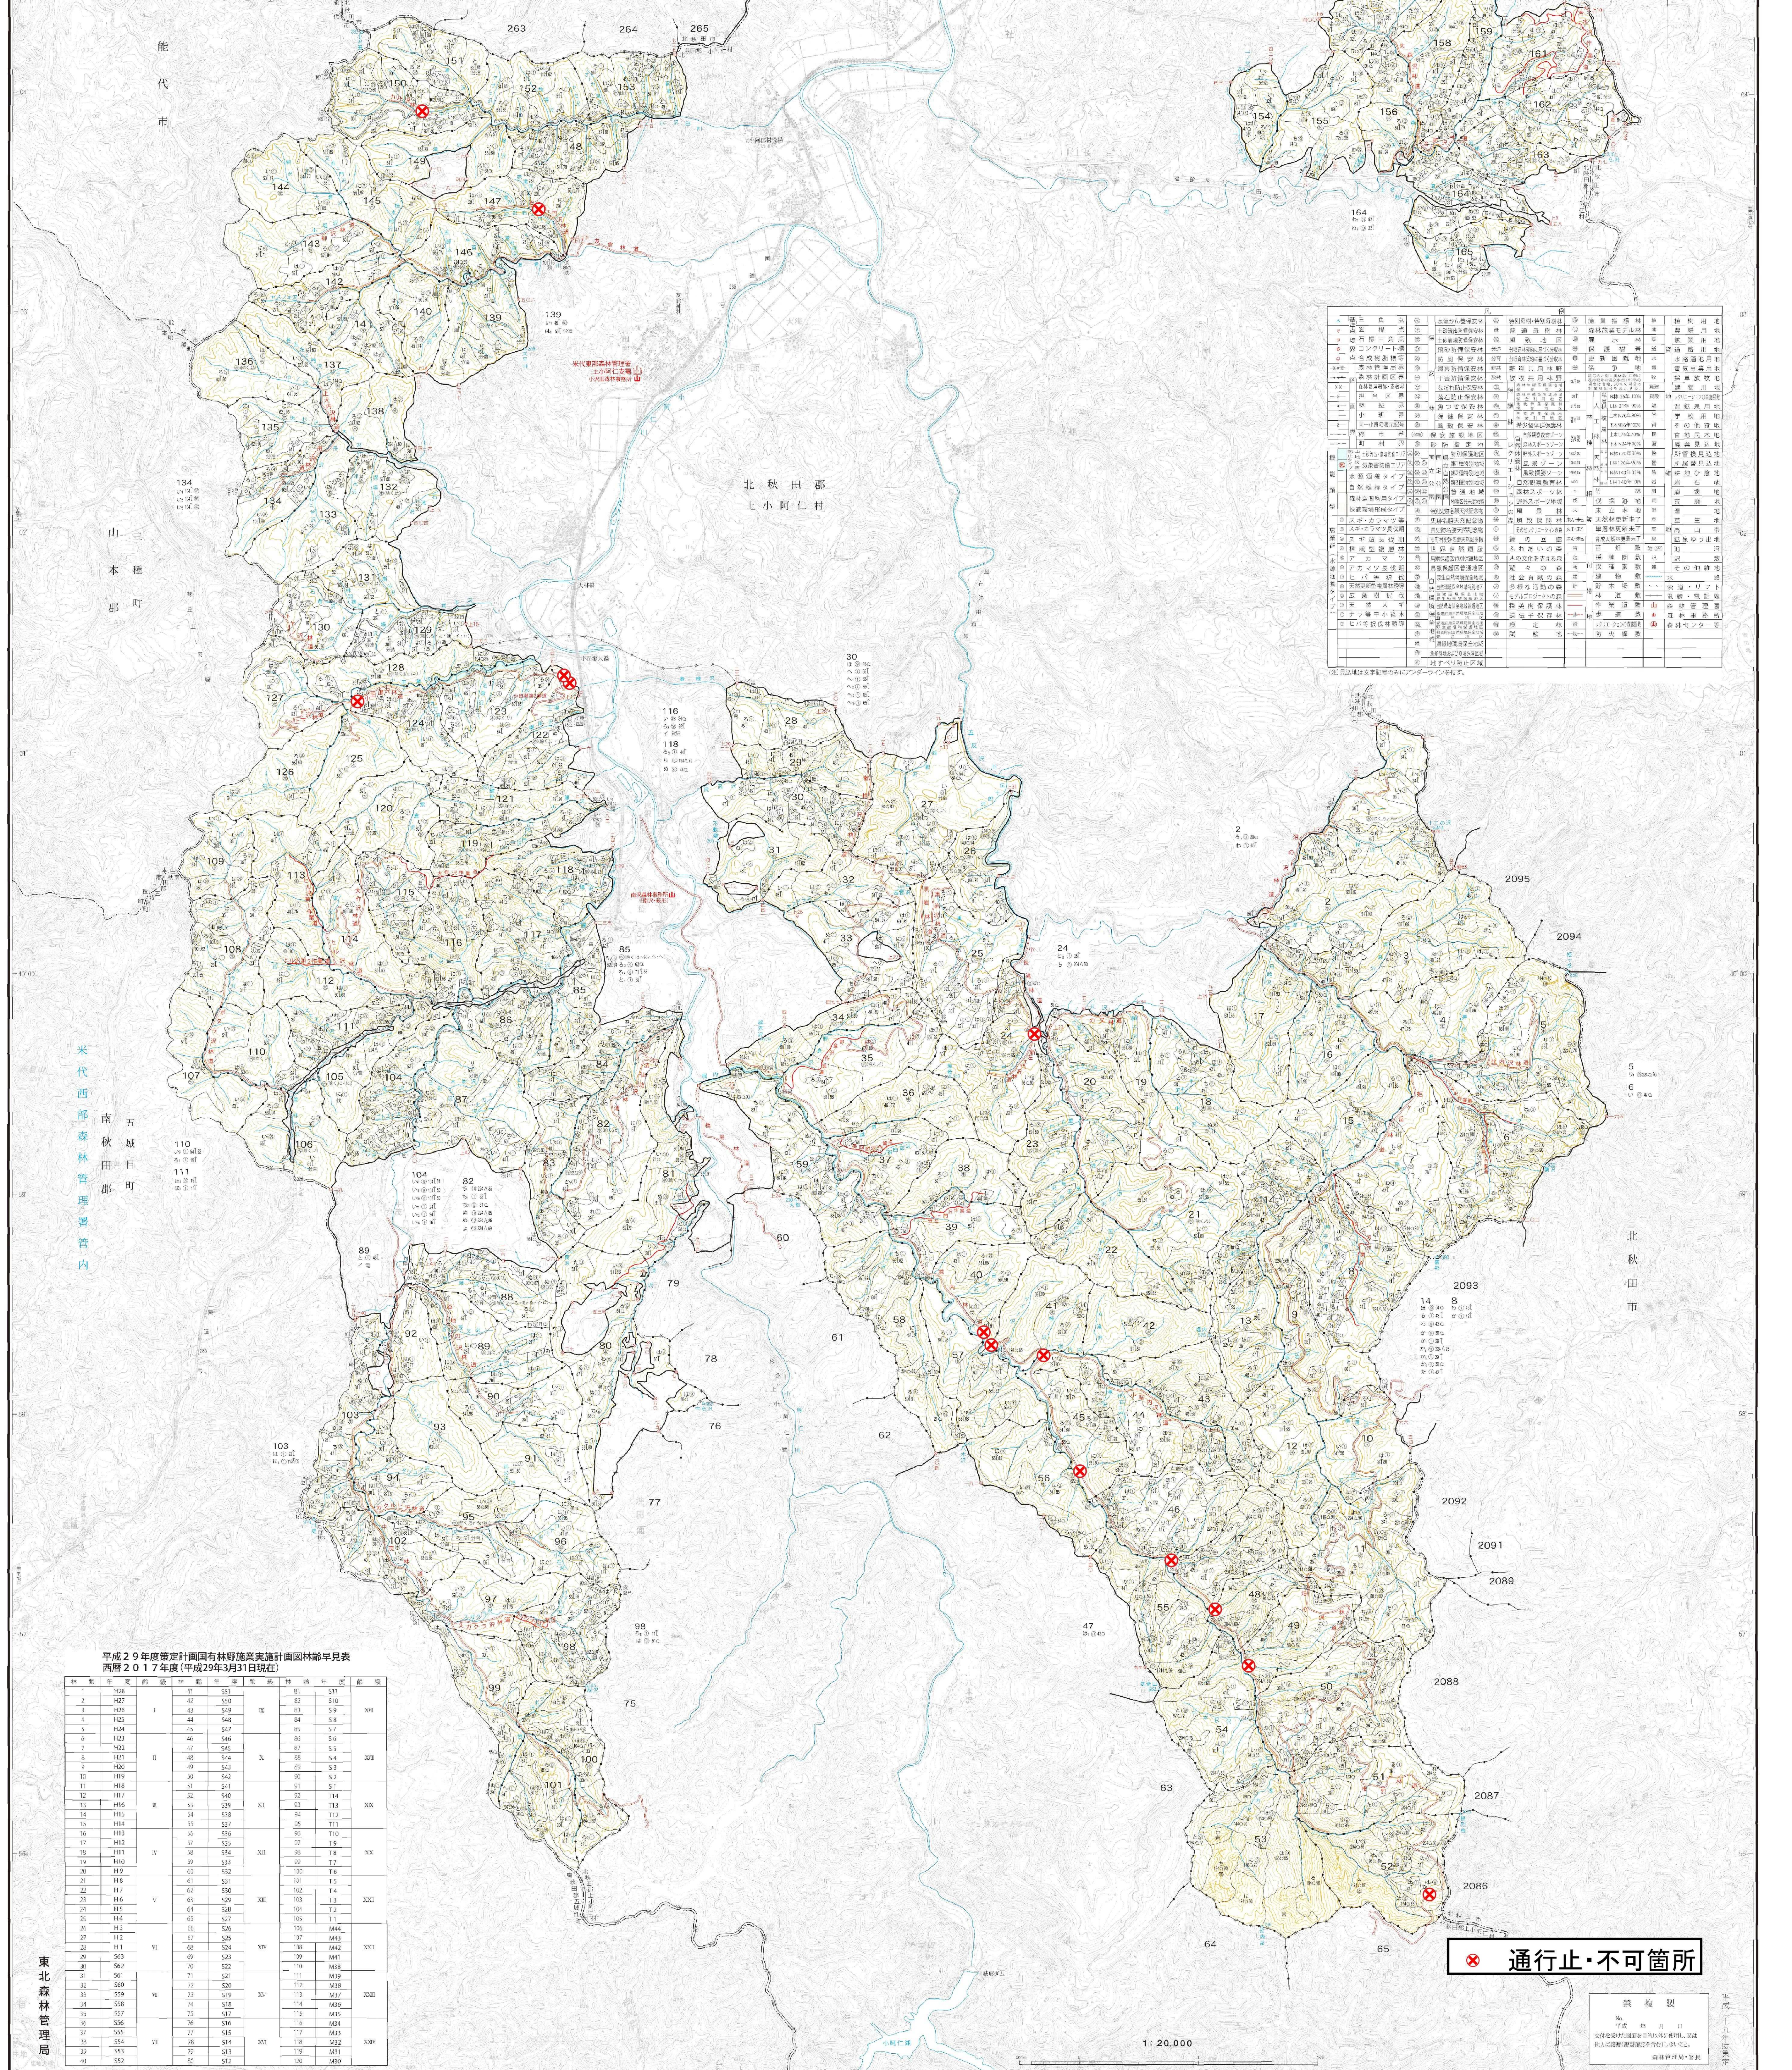

米代川森林計画区 米代東部森林管理署 上小阿仁支署 第5次国有林野施策実施計画図 面積 63,461.39ha 8片の内第1片

注：林班番号の下の記号は、その林班の全小阿仁に共通する。

⊗ 通行止・不可箇所

禁製
平成29年度
東北森林管理局
第5次国有林野施策実施計画図