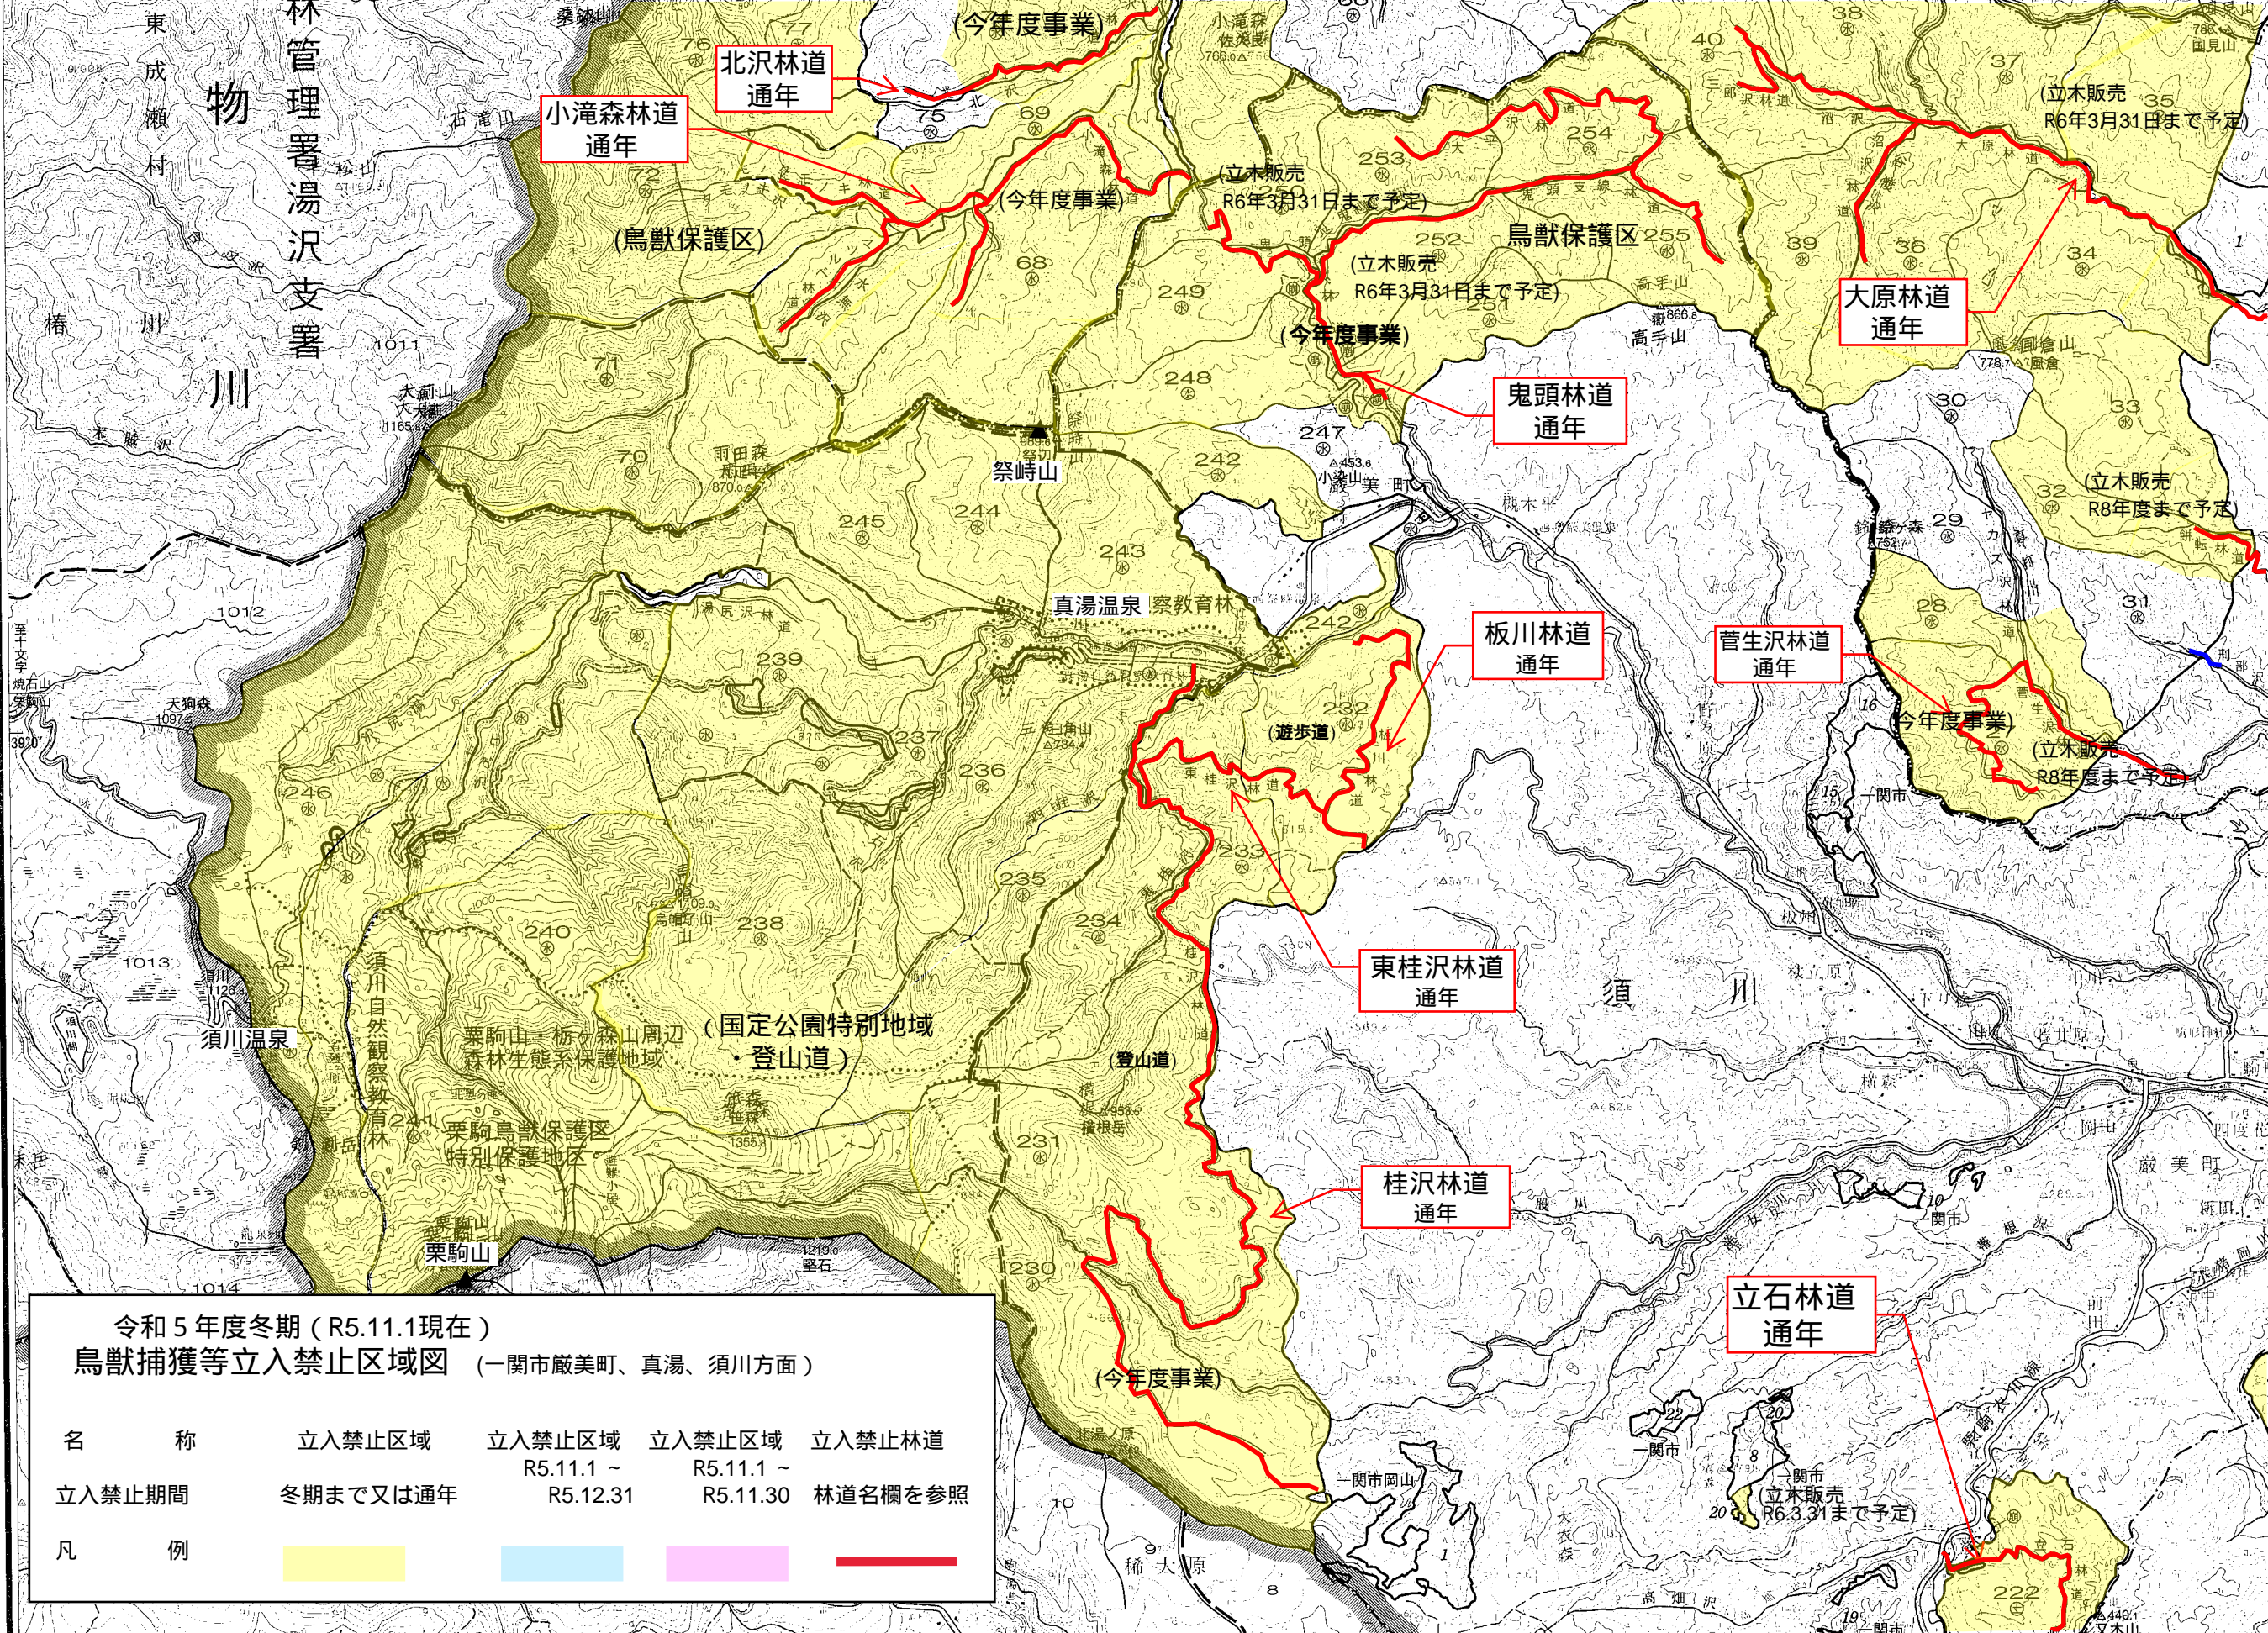

物
林管理署湯沢支署
川

令和5年度冬期（R5.11.1現在）
鳥獣捕獲等立入禁止区域図（一関市巖美町、真湯、須川方面）

名称	立入禁止区域	立入禁止区域 R5.11.1 ~	立入禁止区域 R5.11.1 ~	立入禁止林道
立入禁止期間	冬期まで又は通年	R5.12.31	R5.11.30	林道名欄を参照
凡例				