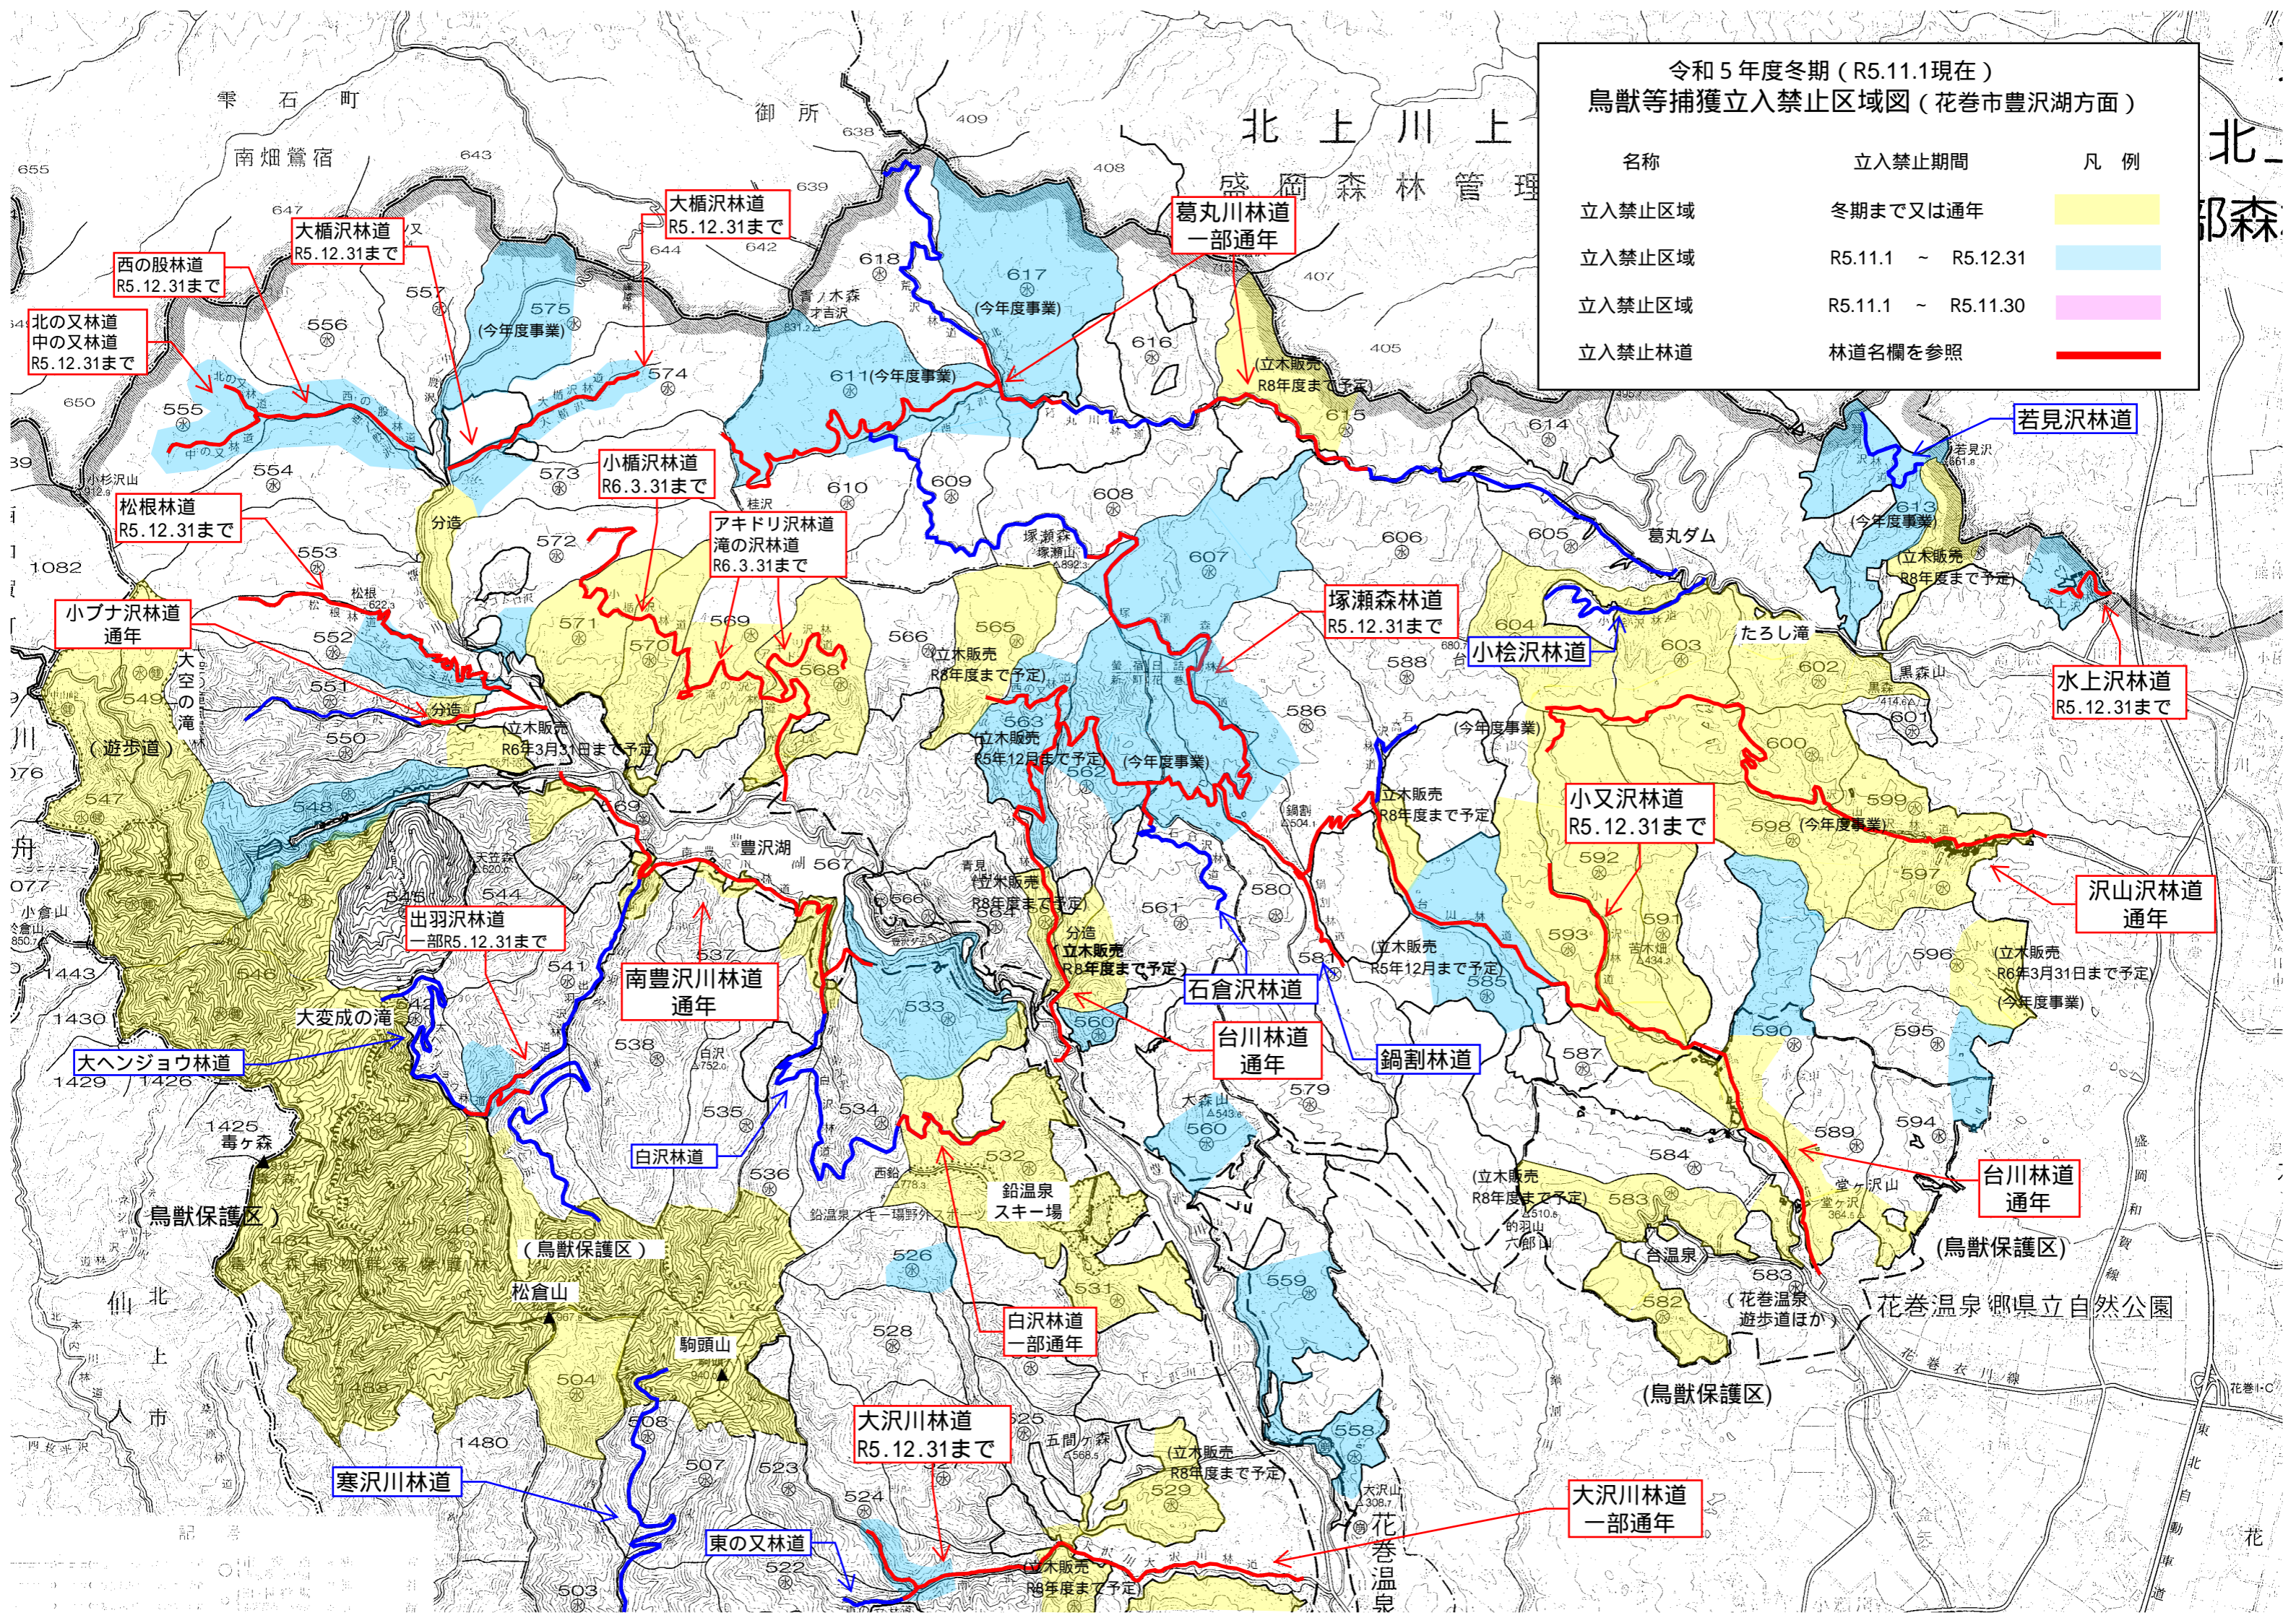

令和5年度冬期（R5.11.1現在）  
鳥獣等捕獲立入禁止区域図（花巻市豊沢湖方面）

名称	立入禁止期間	凡例
立入禁止区域	冬期まで又は通年	黄色
立入禁止区域	R5.11.1 ~ R5.12.31	水色
立入禁止区域	R5.11.1 ~ R5.11.30	ピンク
立入禁止林道	林道名欄を参照	赤線

西の股林道 R5.12.31まで  
北の又林道 中の又林道 R5.12.31まで

大橋沢林道 R5.12.31まで

大橋沢林道 R5.12.31まで

葛丸川林道 一部通年

小橋沢林道 R6.3.31まで

アキドリ沢林道 滝の沢林道 R6.3.31まで

塚瀬森林道 R5.12.31まで

若見沢林道

松根林道 R5.12.31まで

小ブナ沢林道 通年

水上沢林道 R5.12.31まで

出羽沢林道 一部R5.12.31まで

南豊沢川林道 通年

小又沢林道 R5.12.31まで

沢山沢林道 通年

大ハンジョウ林道

石倉沢林道

台川林道 通年

鍋割林道

台川林道 通年

白沢林道

白沢林道 一部通年

大沢川林道 R5.12.31まで

大沢川林道 一部通年

寒沢川林道

東の又林道