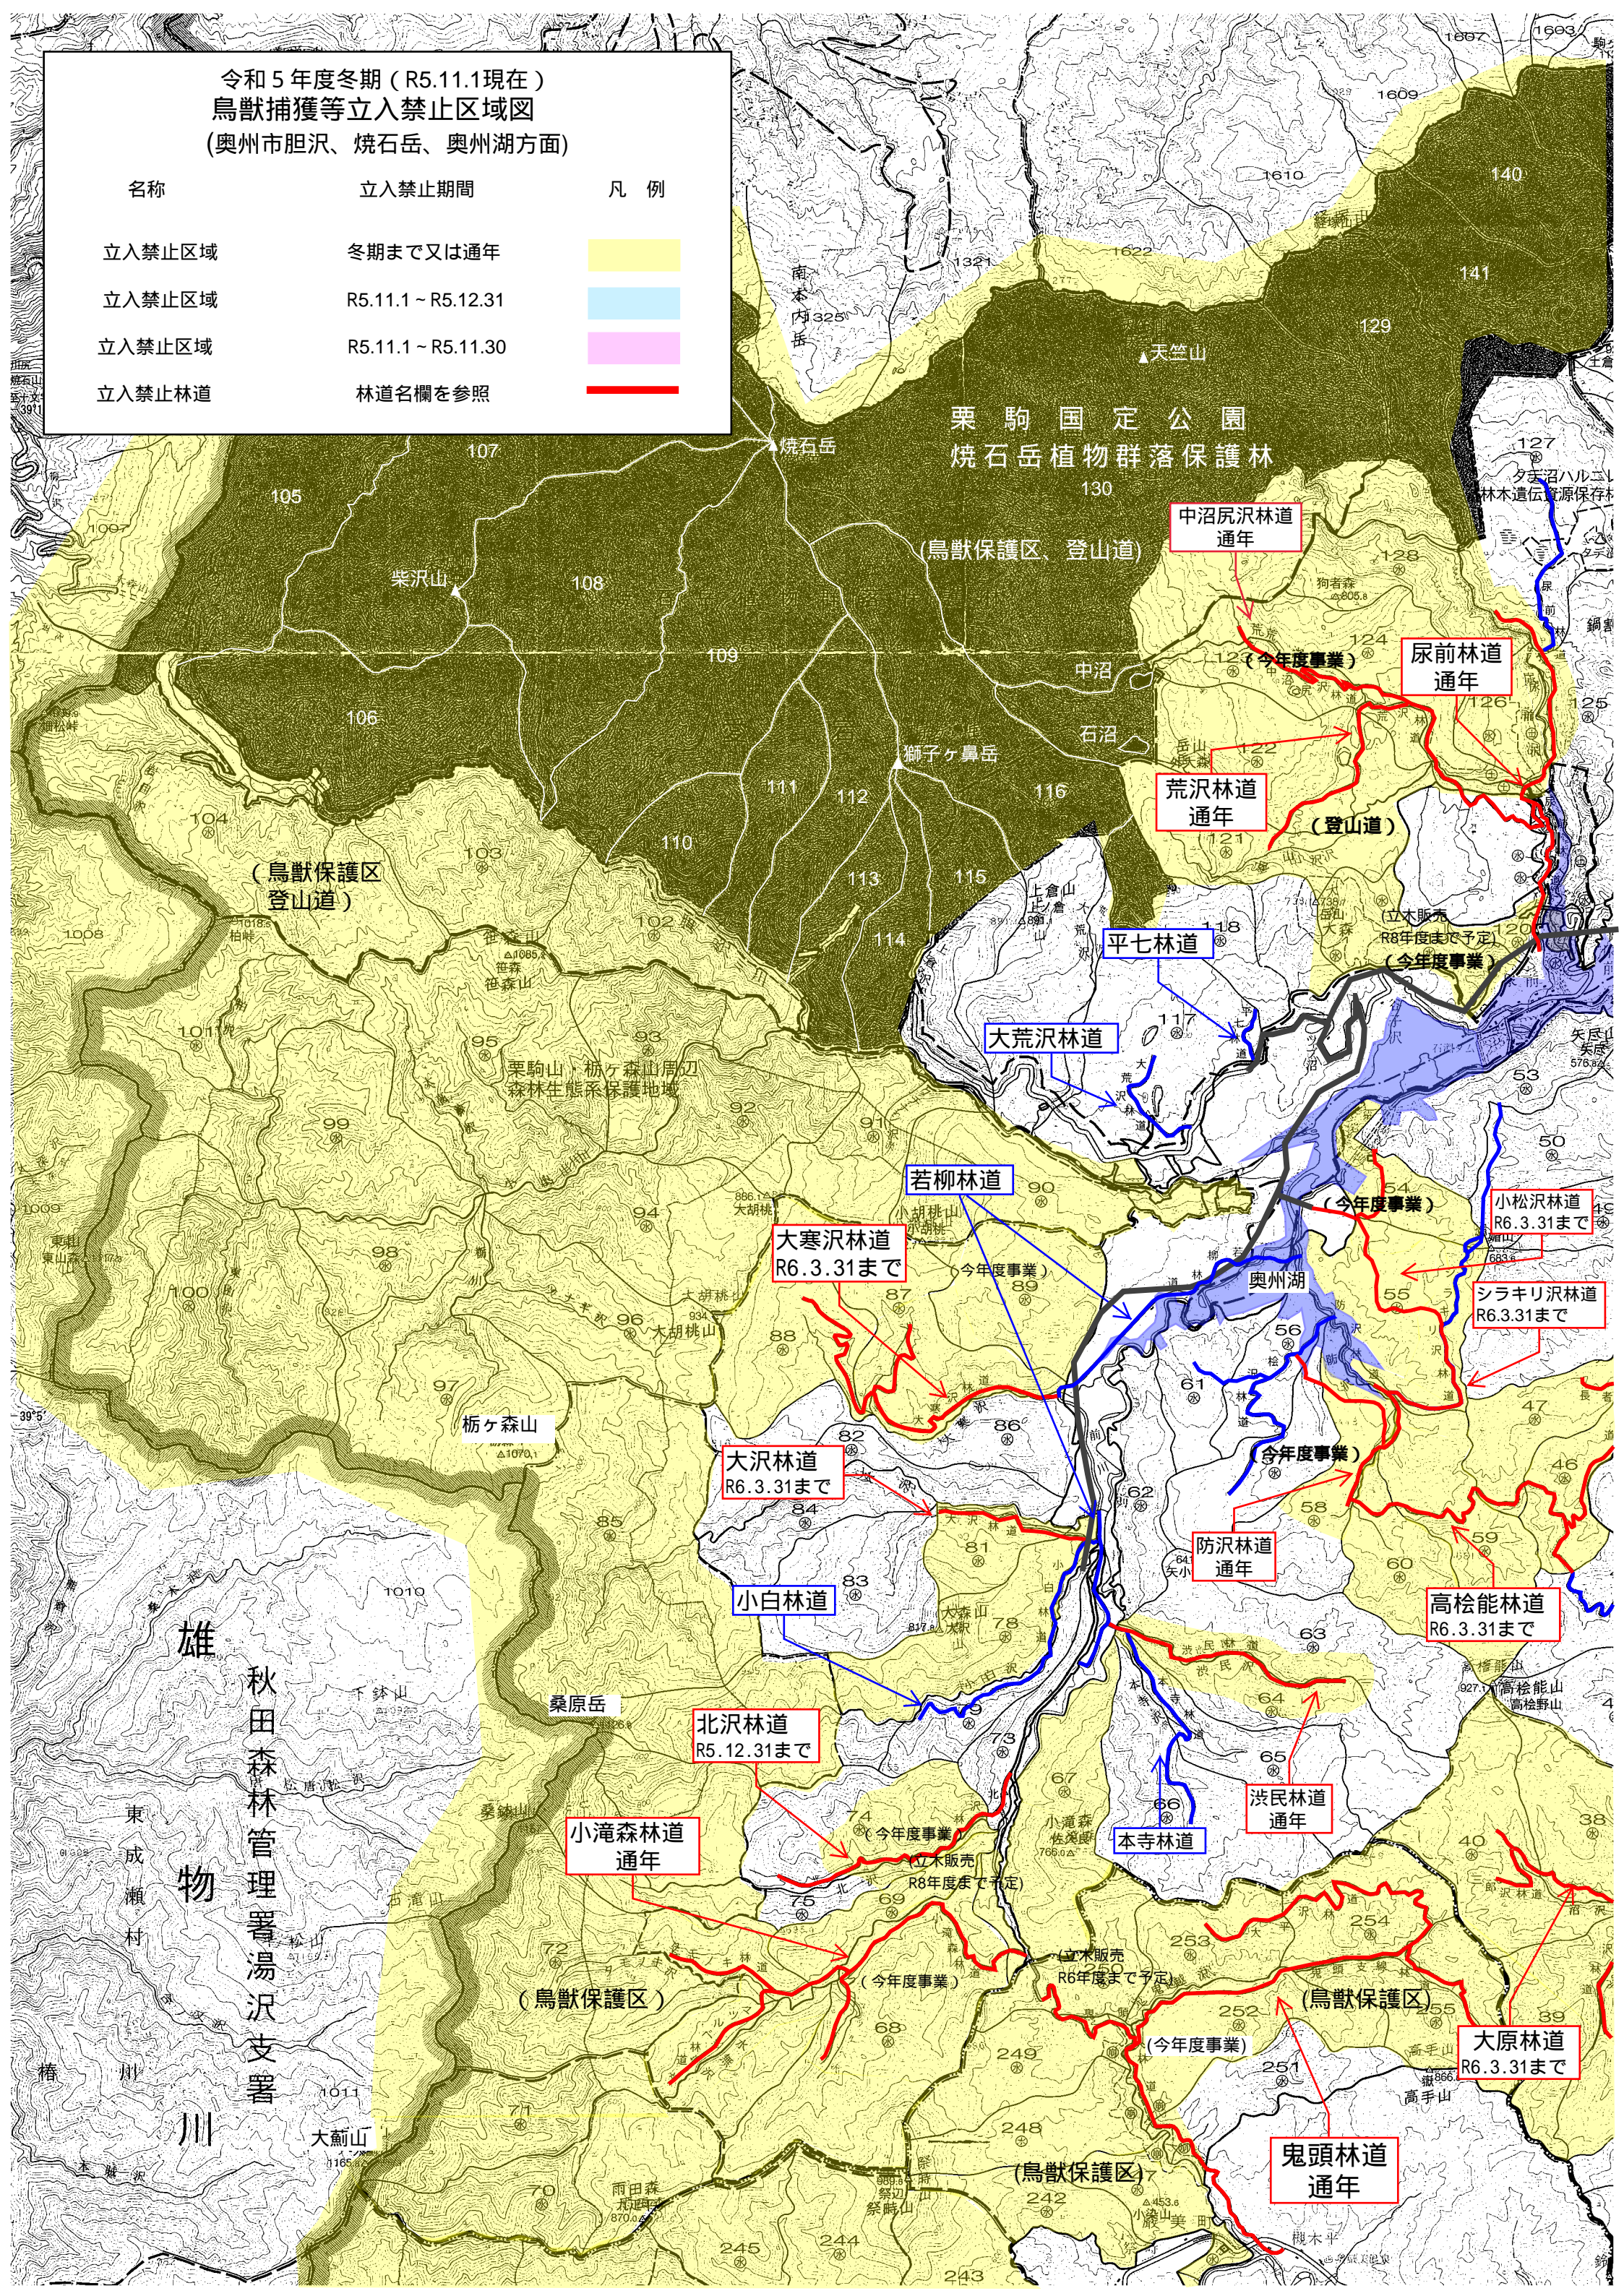

令和5年度冬期（R5.11.1現在）  
鳥獣捕獲等立入禁止区域図  
（奥州市胆沢、焼石岳、奥州湖方面）

名称	立入禁止期間	凡例
立入禁止区域	冬期まで又は通年	
立入禁止区域	R5.11.1～R5.12.31	
立入禁止区域	R5.11.1～R5.11.30	
立入禁止林道	林道名欄を参照	

栗駒国立公園  
焼石岳植物群落保護林

（鳥獣保護区  
登山道）

（鳥獣保護区、登山道）

栗駒山、柗ヶ森山周辺  
森林生態系保護地域

雄物川  
秋田森林管理署湯沢支署

（鳥獣保護区）

（鳥獣保護区）

（鳥獣保護区）

（鳥獣保護区）

（鳥獣保護区）

中沼尻沢林道  
通年

尿前林道  
通年

荒沢林道  
通年

平七林道

大荒沢林道

若柳林道

大寒沢林道  
R6.3.31まで

大沢林道  
R6.3.31まで

小白林道

北沢林道  
R5.12.31まで