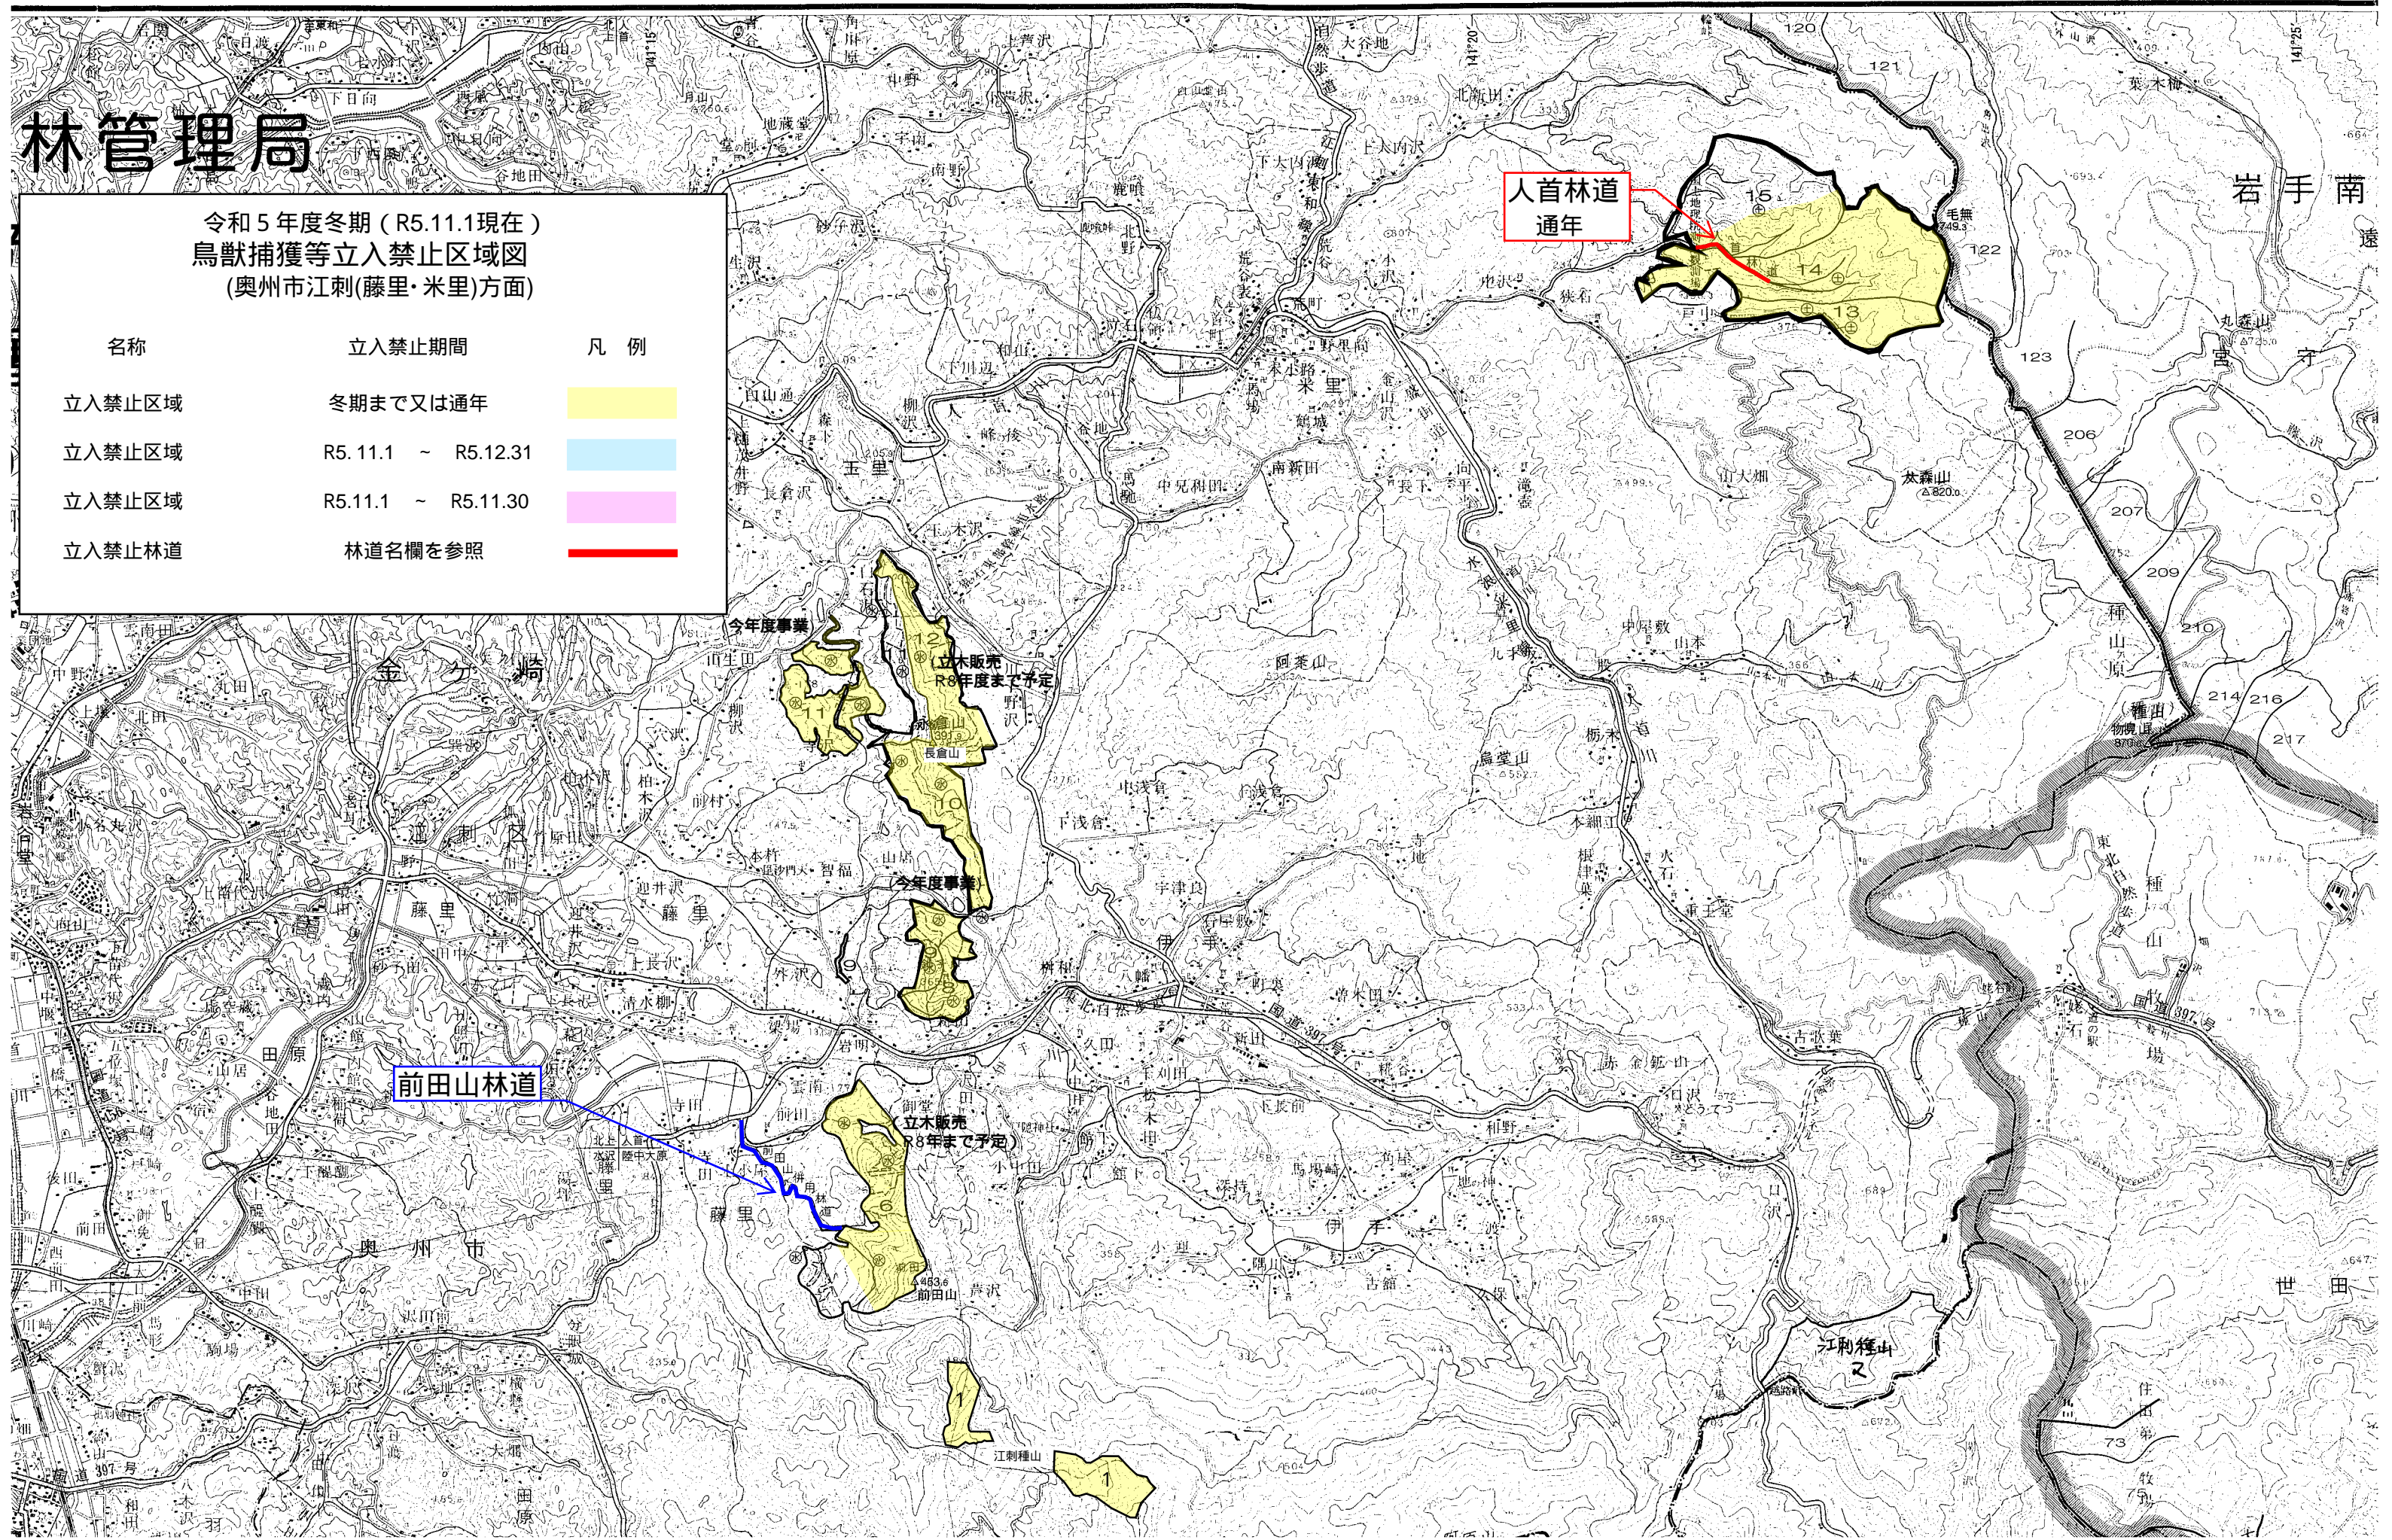

林管理局

令和5年度冬期 (R5.11.1現在)
鳥獣捕獲等立入禁止区域図
(奥州市江刺(藤里・米里)方面)

名称	立入禁止期間	凡例
立入禁止区域	冬期まで又は通年	
立入禁止区域	R5.11.1 ~ R5.12.31	
立入禁止区域	R5.11.1 ~ R5.11.30	
立入禁止林道	林道名欄を参照	

人首林道
通年

前田山林道

立木販売
R8年度まで予定

立木販売
R8年度まで予定

江刺種山