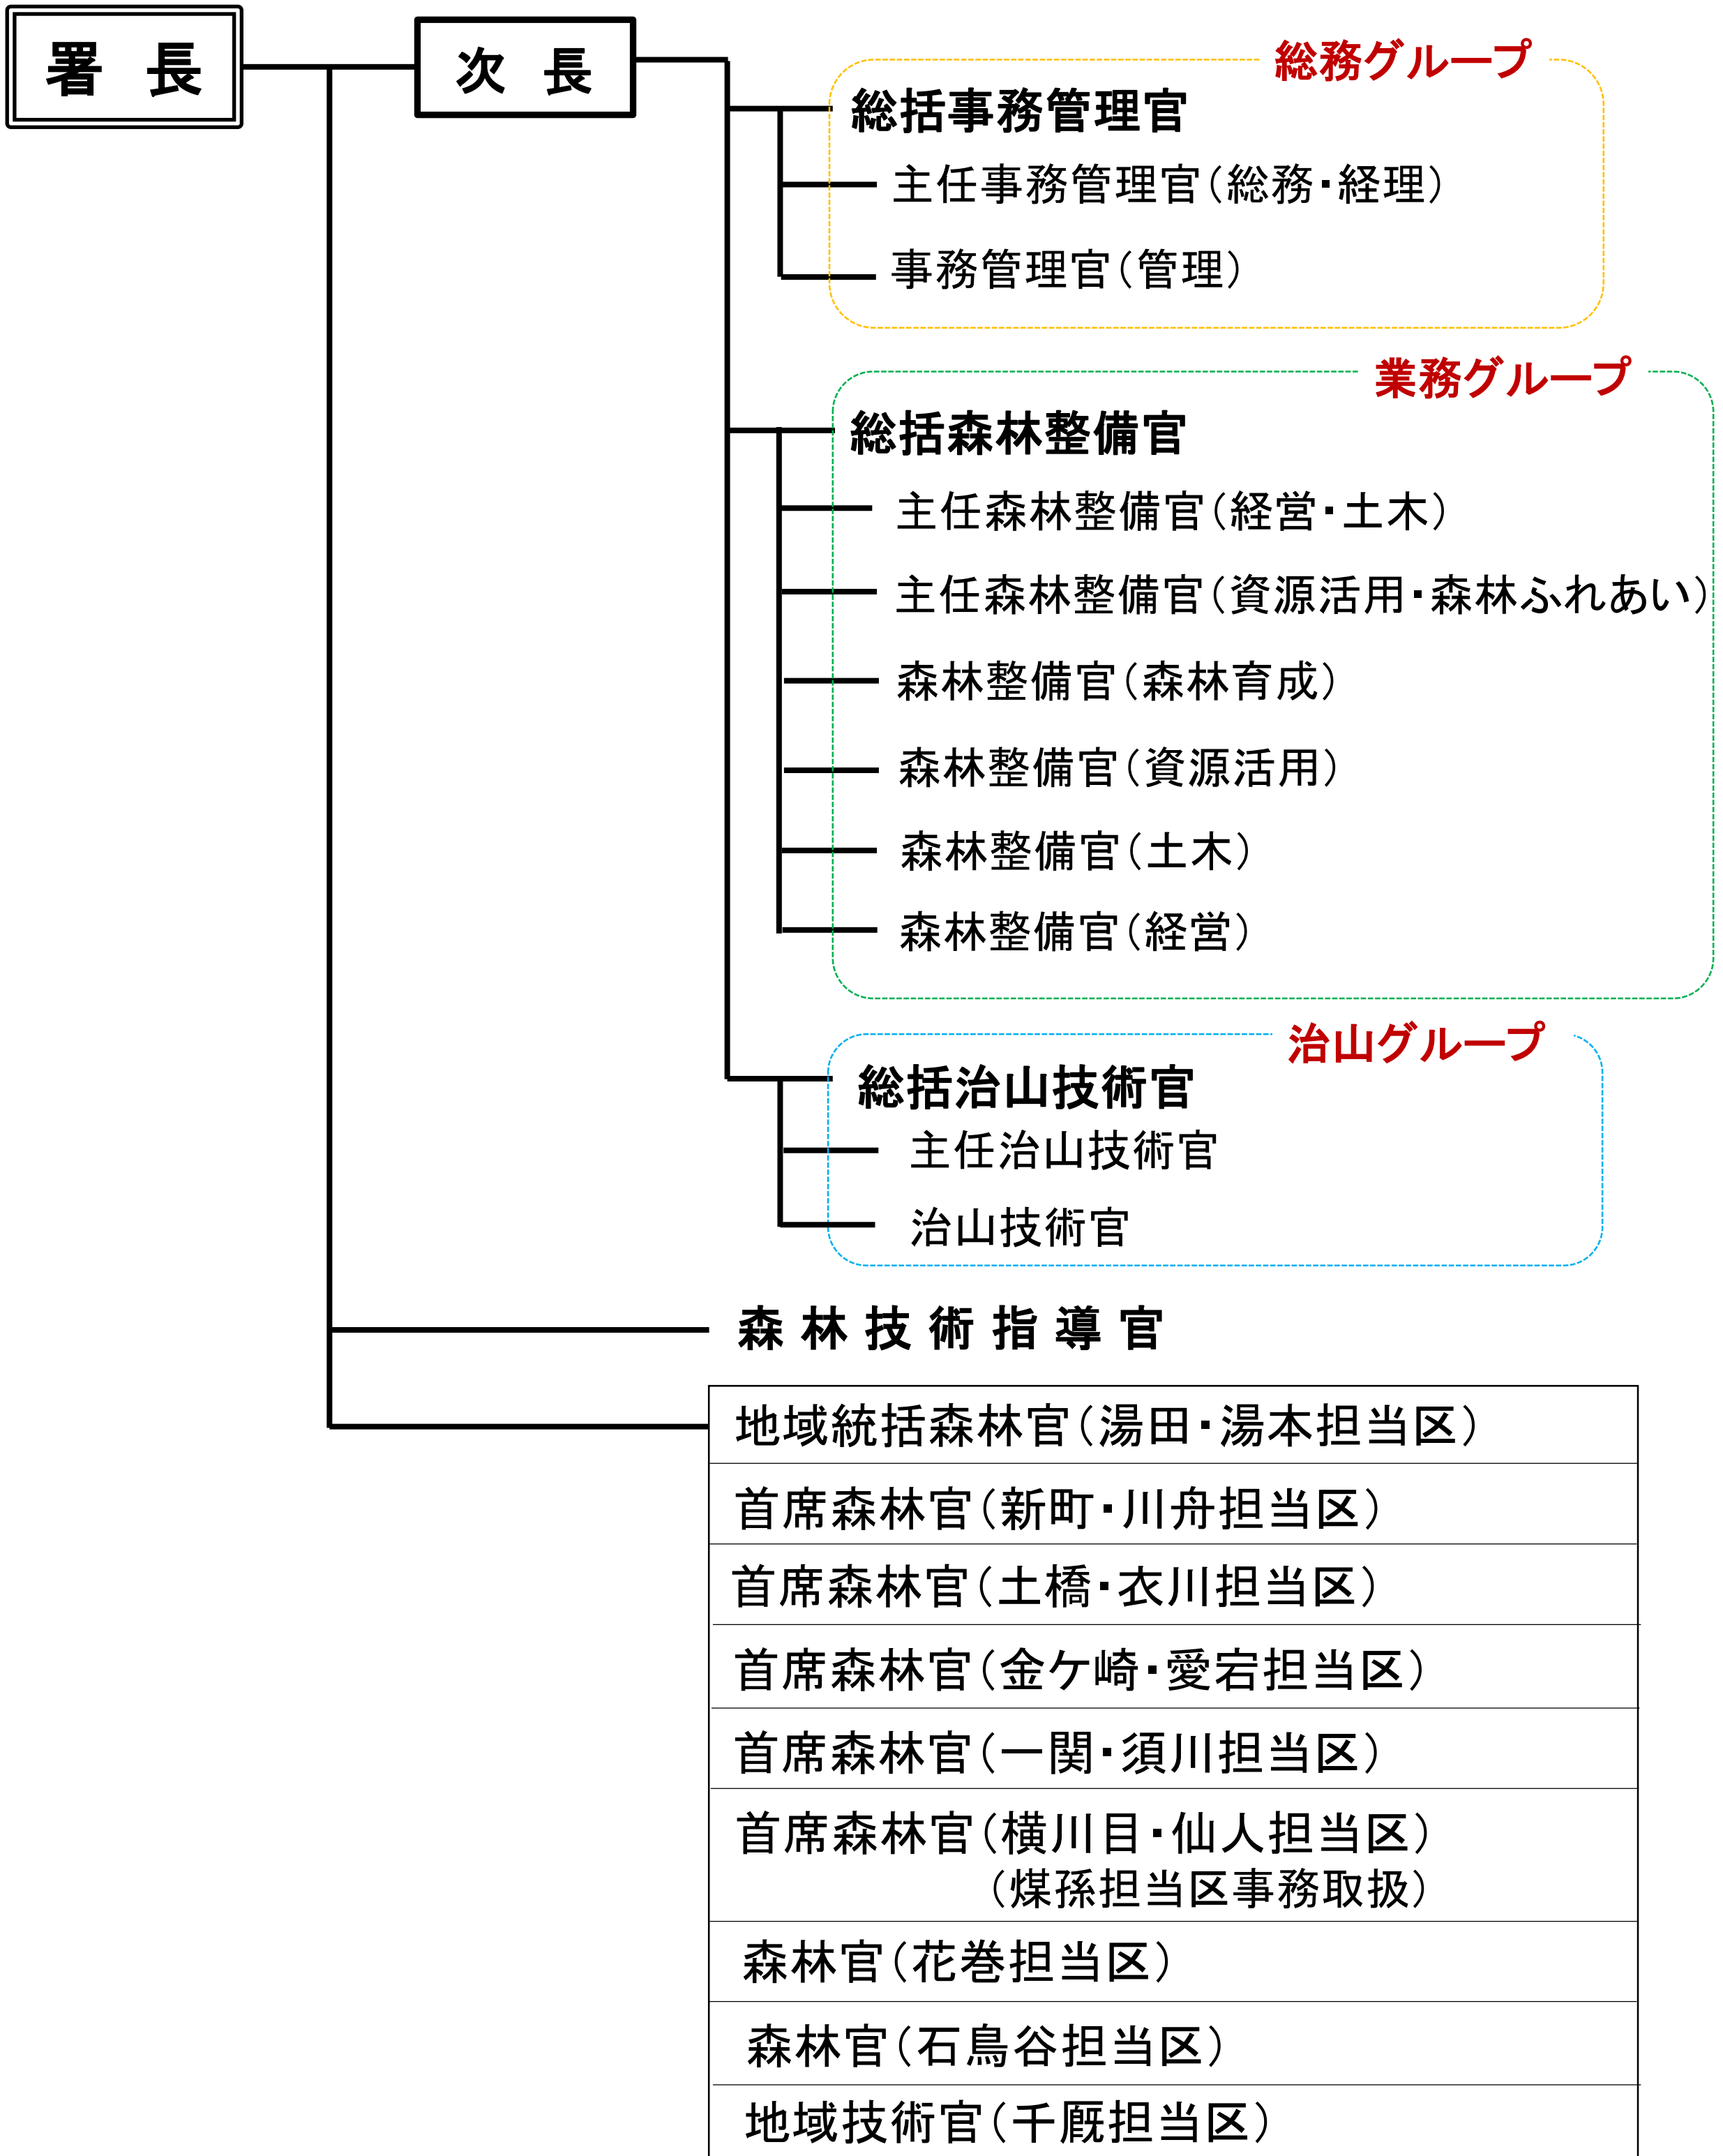

岩手南部森林管理署組織図

【令和2年10月1日現在】

総務グループ

総括事務管理官

主任事務管理官(総務・経理)

事務管理官(管理)

業務グループ

総括森林整備官

主任治山技術官

治山技術官

森林技術指導官

地域統括森林官(湯田・湯本担当区)

首席森林官(新町・川舟担当区)

首席森林官(土橋・衣川担当区)

首席森林官(金ヶ崎・愛宕担当区)

首席森林官(一関・須川担当区)

首席森林官(横川目・仙人担当区)

(煤孫担当区事務取扱)

森林官(花巻担当区)

森林官(石鳥谷担当区)

地域技術官(千厩担当区)