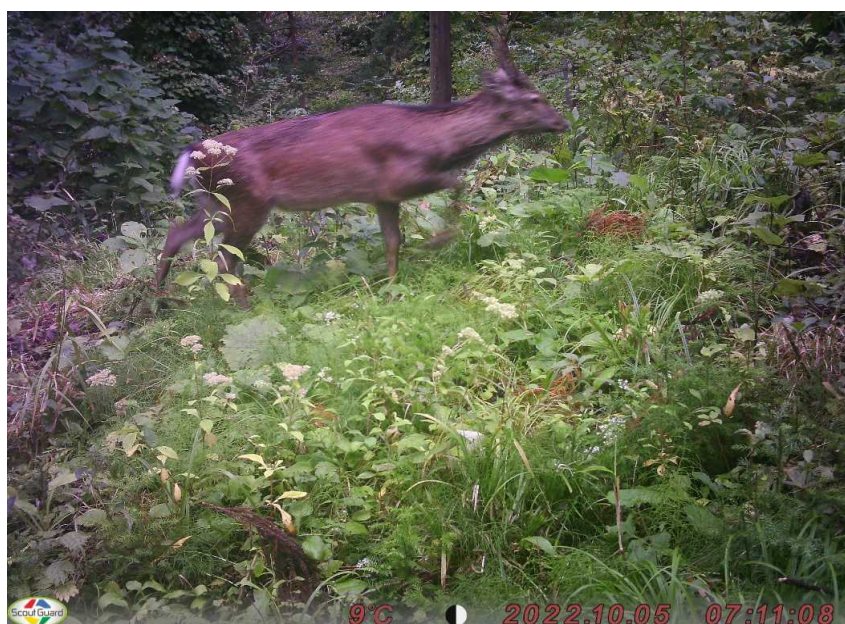

種名
ニホンジカ♂

撮影日時
令和4年9月30日
19時37分

調査地3
小入川わな上

種名
ニホンジカ♂

撮影日時
令和4年10月2日
14時11分

調査地3
小入川わな上

種名
ニホンジカ♂

撮影日時
令和4年10月5日
7時11分