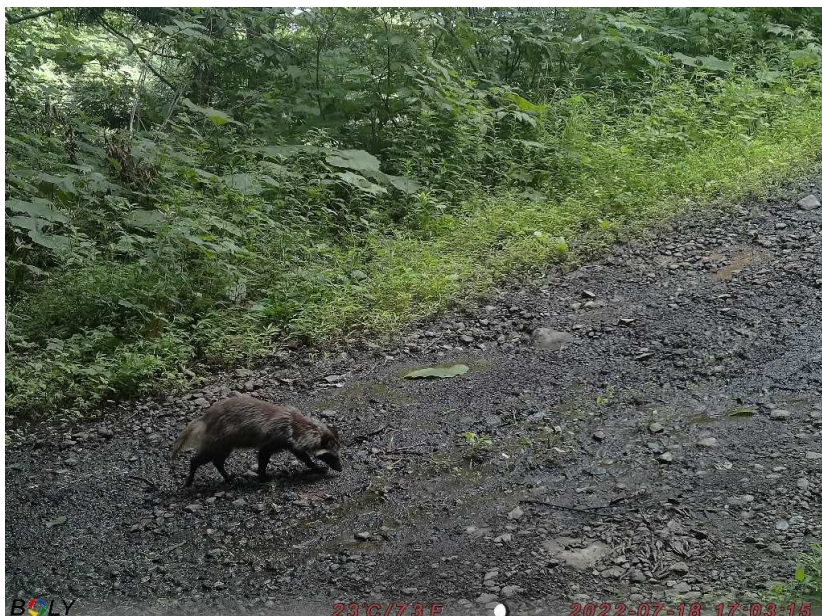

写真票27 撮影された動物(1/8)

調査地5
日蔭沢林道①

種名
ニホンザル

撮影日時
令和4年9月12日
17時01分

調査地1
小入川林道①

種名
キツネ

撮影日時
令和4年7月28日
17時14分

調査地11
小滝林道

種名
タヌキ

撮影日時
令和4年7月18日
17時03分

写真票28 撮影された動物(2/8)

調査地16
田苗代湿原

種名
ツキノワグマ

撮影日時
令和4年8月3日
14時57分

調査地5
日蔭沢林道①

種名
テン