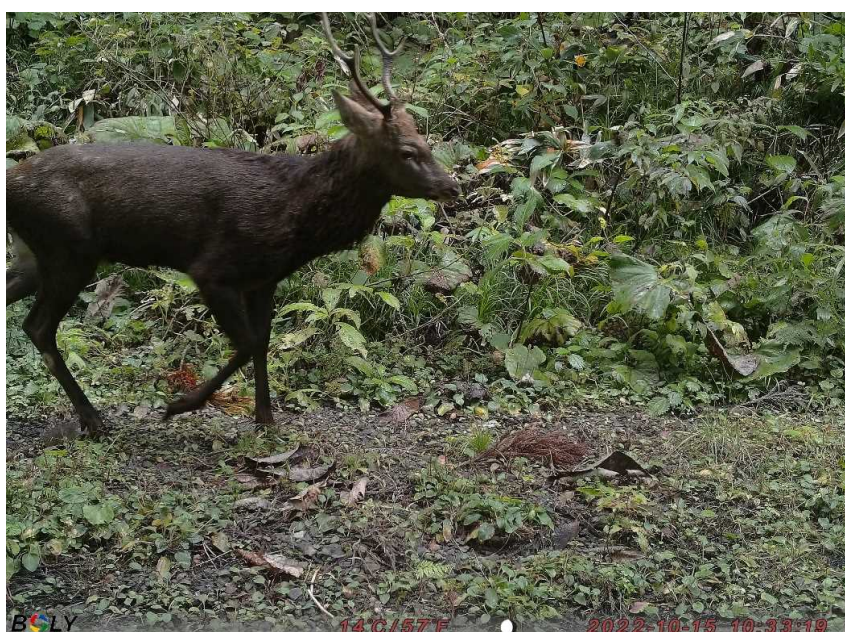

種名
ニホンジカ♂

撮影日時
令和4年10月11日
10時34分

調査地14
間伐指標林

種名
ニホンジカ♂

撮影日時
令和4年10月20日
5時31分

調査地19
真名沢林道

種名
ニホンジカ♂

撮影日時
令和4年10月15日
10時33分