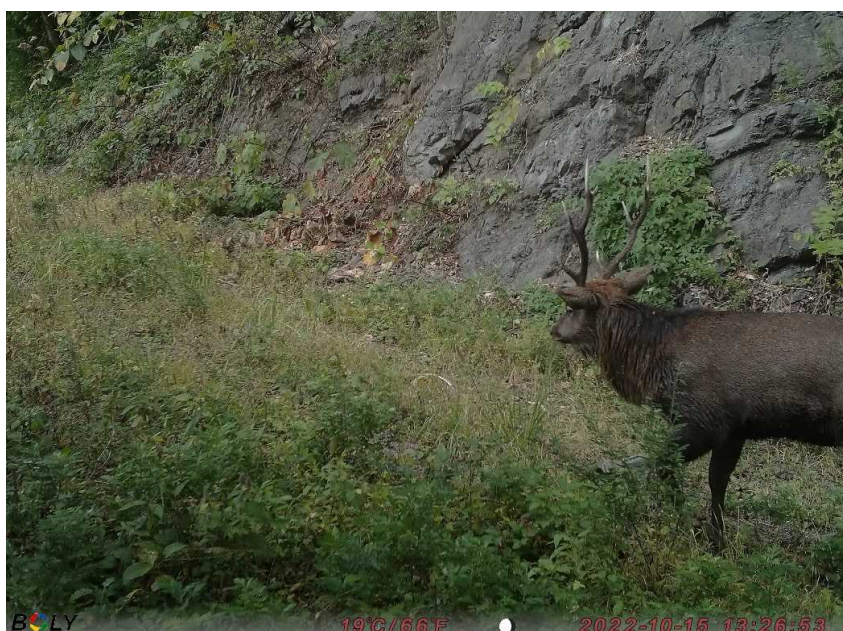

調査地5
日陰沢林道①

種名
ニホンジカ♂

撮影日時
令和4年10月15日
13時26分