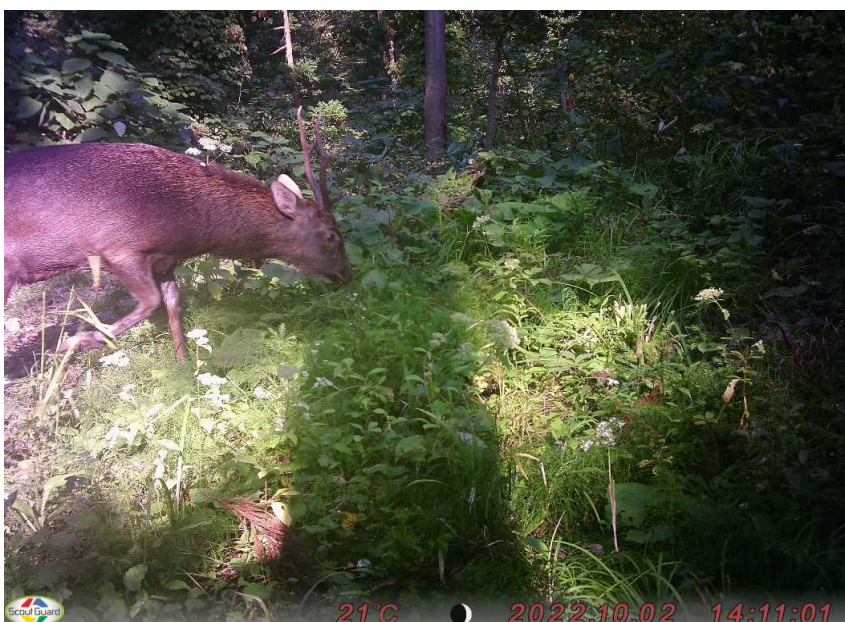

調査地3
小入川わな上

種名
ニホンジカ♂

撮影日時
令和4年10月2日
14時11分