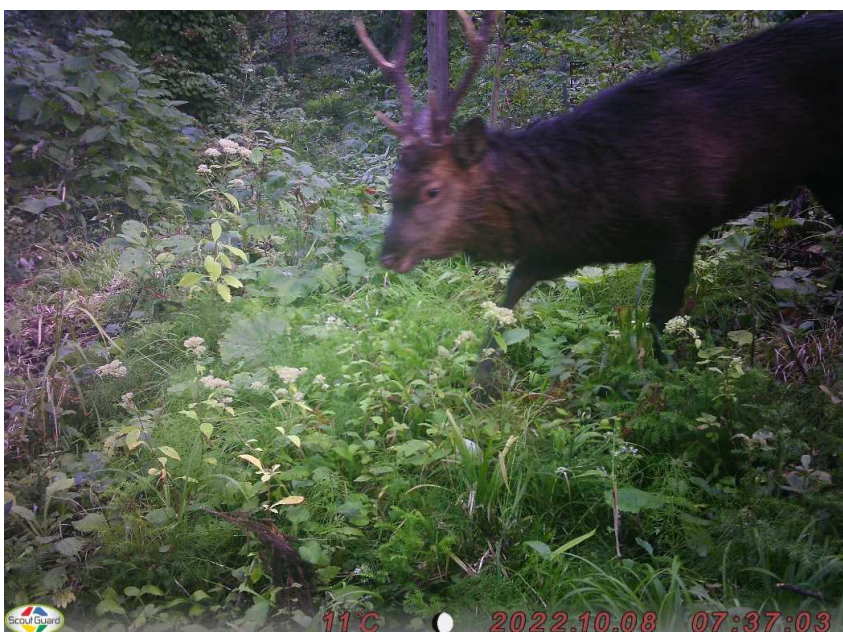

写真票39 撮影されたニホンジカ(5/13)

調査地3
小入川わな上

種名
ニホンジカ♂

撮影日時
令和4年10月6日
20時55分

調査地3
小入川わな上

種名
ニホンジカ♂

撮影日時
令和4年10月7日
21時32分

調査地3
小入川わな上