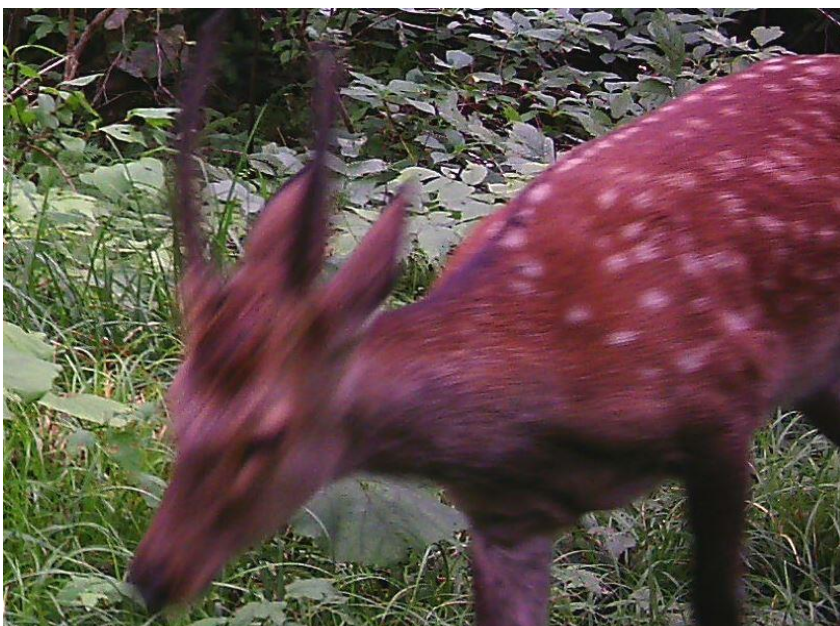

【東北地方環境事務所 撮影・提供】

八峰町 峰浜水沢
N40° 23' 40.06"
E140° 07' 35.80"

(トリミング後再掲)

撮影日時
平成30年8月22日
14時4分