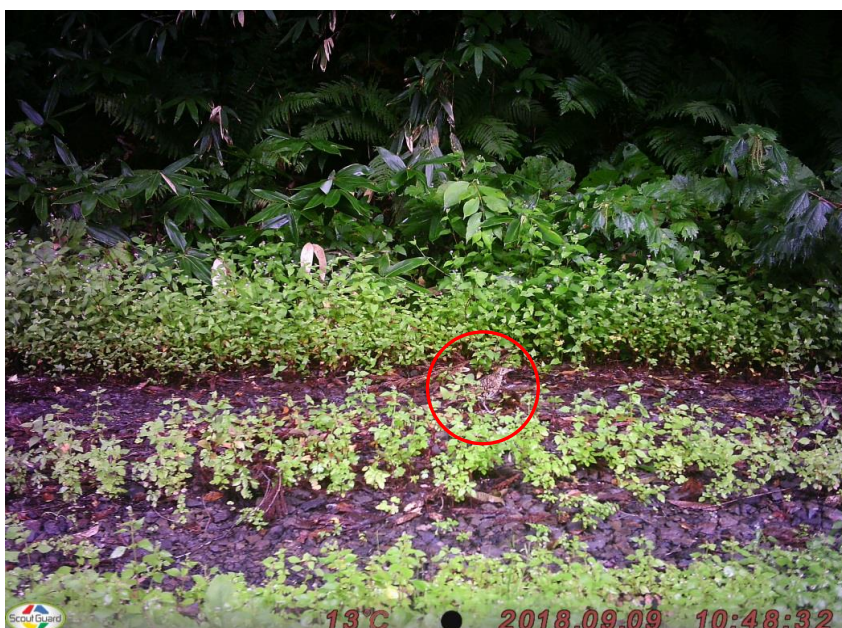

調査地27
滝の沢林道①

種名
トラツグミ

撮影日時
平成30年9月9日
10時48分