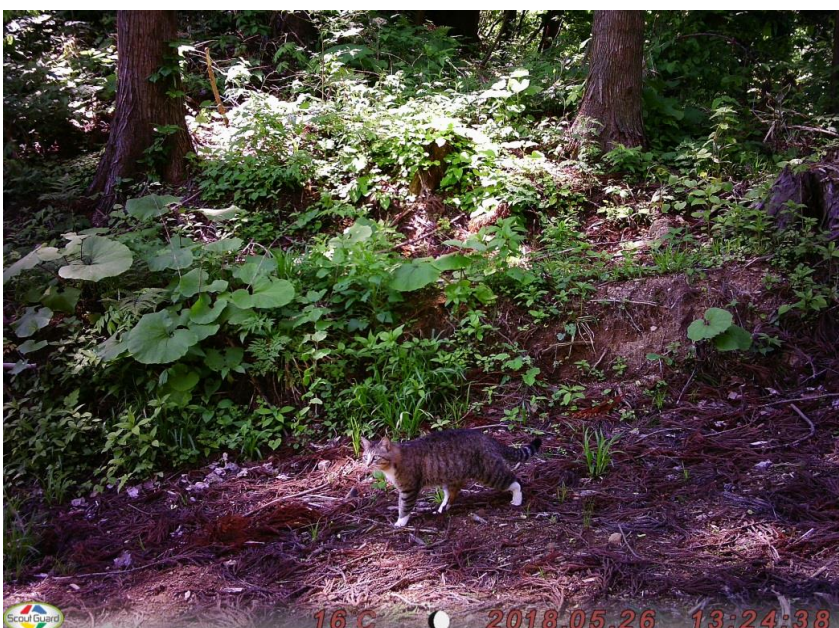

種名
イタチ

撮影日時
平成30年6月15日
6時2分

調査地18
梅内林道①

種名
アナグマ

撮影日時
平成30年10月18日
6時28分

調査地7
日蔭沢林道②

種名
ハクビシン(3頭)

撮影日時
平成30年10月11日
18時23分