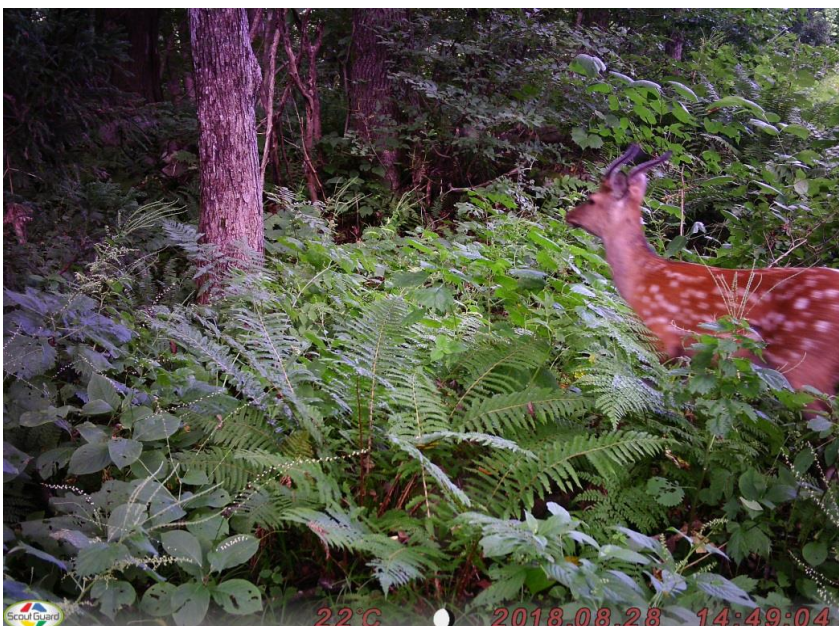

種名
ニホンジカ♂

鹿の子模様から, 写真票
39: 調査地21・22と同一個
体.

撮影日時
平成30年8月26日
11時00分

調査地2
小入川林道②

種名
ニホンジカ♂

撮影日時から, 調査地1と
同一個体の可能性が高い.

撮影日時
平成30年8月26日
11時3分

調査地20
長場内