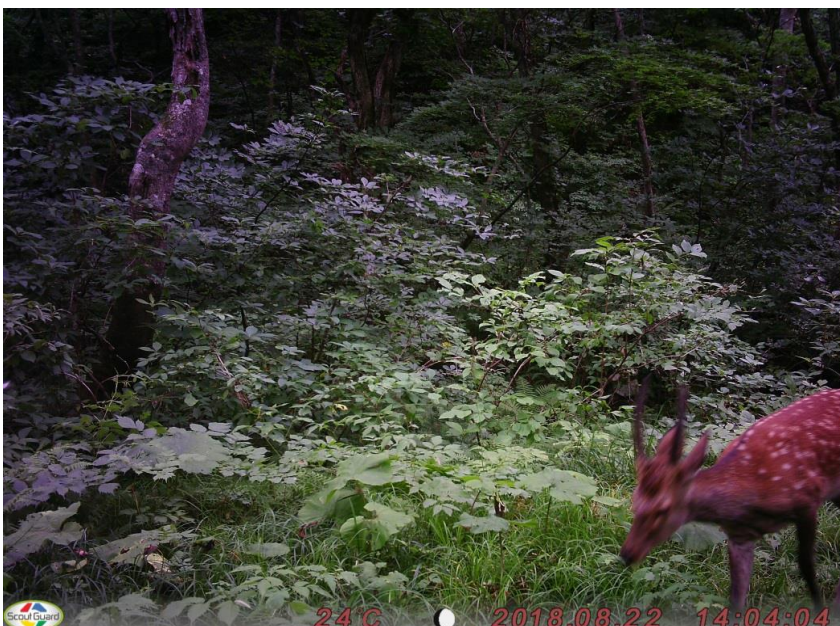

種名
ニホンジカ♂

撮影日時
平成30年8月28日
14時49分

調査地18
梅内林道①

種名
ニホンジカ♂

撮影日時
平成30年10月6日
19時33分

調査地6
日蔭沢林道①

種名
ニホンジカ♂

撮影日時
平成30年10月22日
1時23分