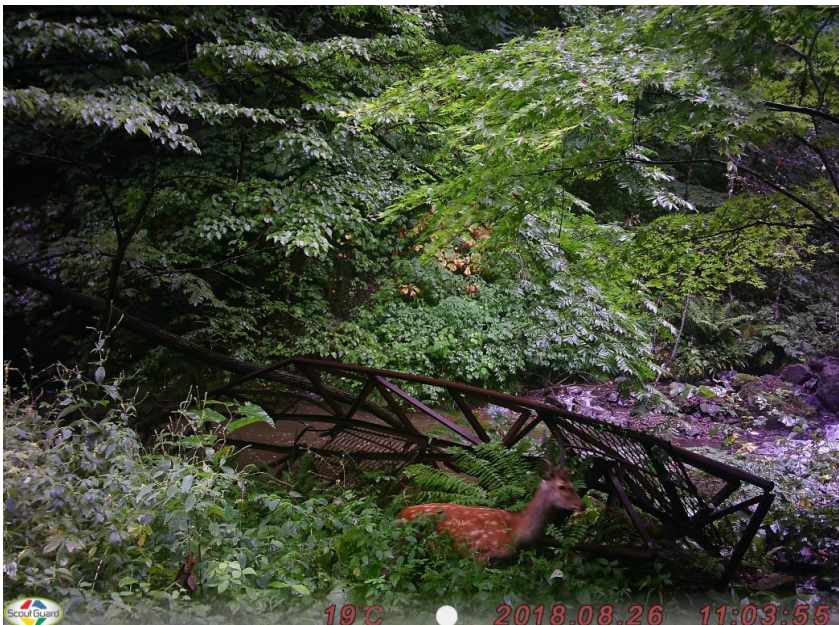

種名
ニホンジカ♂

鹿の子模様から, 写真票
39: 調査地21・22と同一個
体.

撮影日時
平成30年8月26日
11時00分

調査地2
小入川林道②

種名
ニホンジカ♂

撮影日時から, 調査地1と
同一個体の可能性が高い.

撮影日時
平成30年8月26日
11時3分

調査地20
長場内