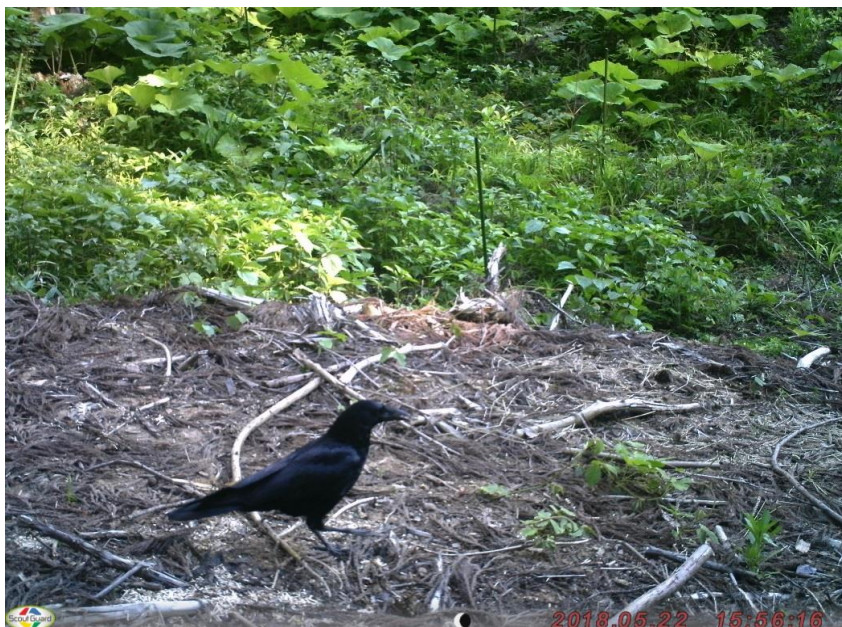

調査地5
小入川わな下

種名
ハシボソガラス

撮影日時
平成30年5月22日
15時56分