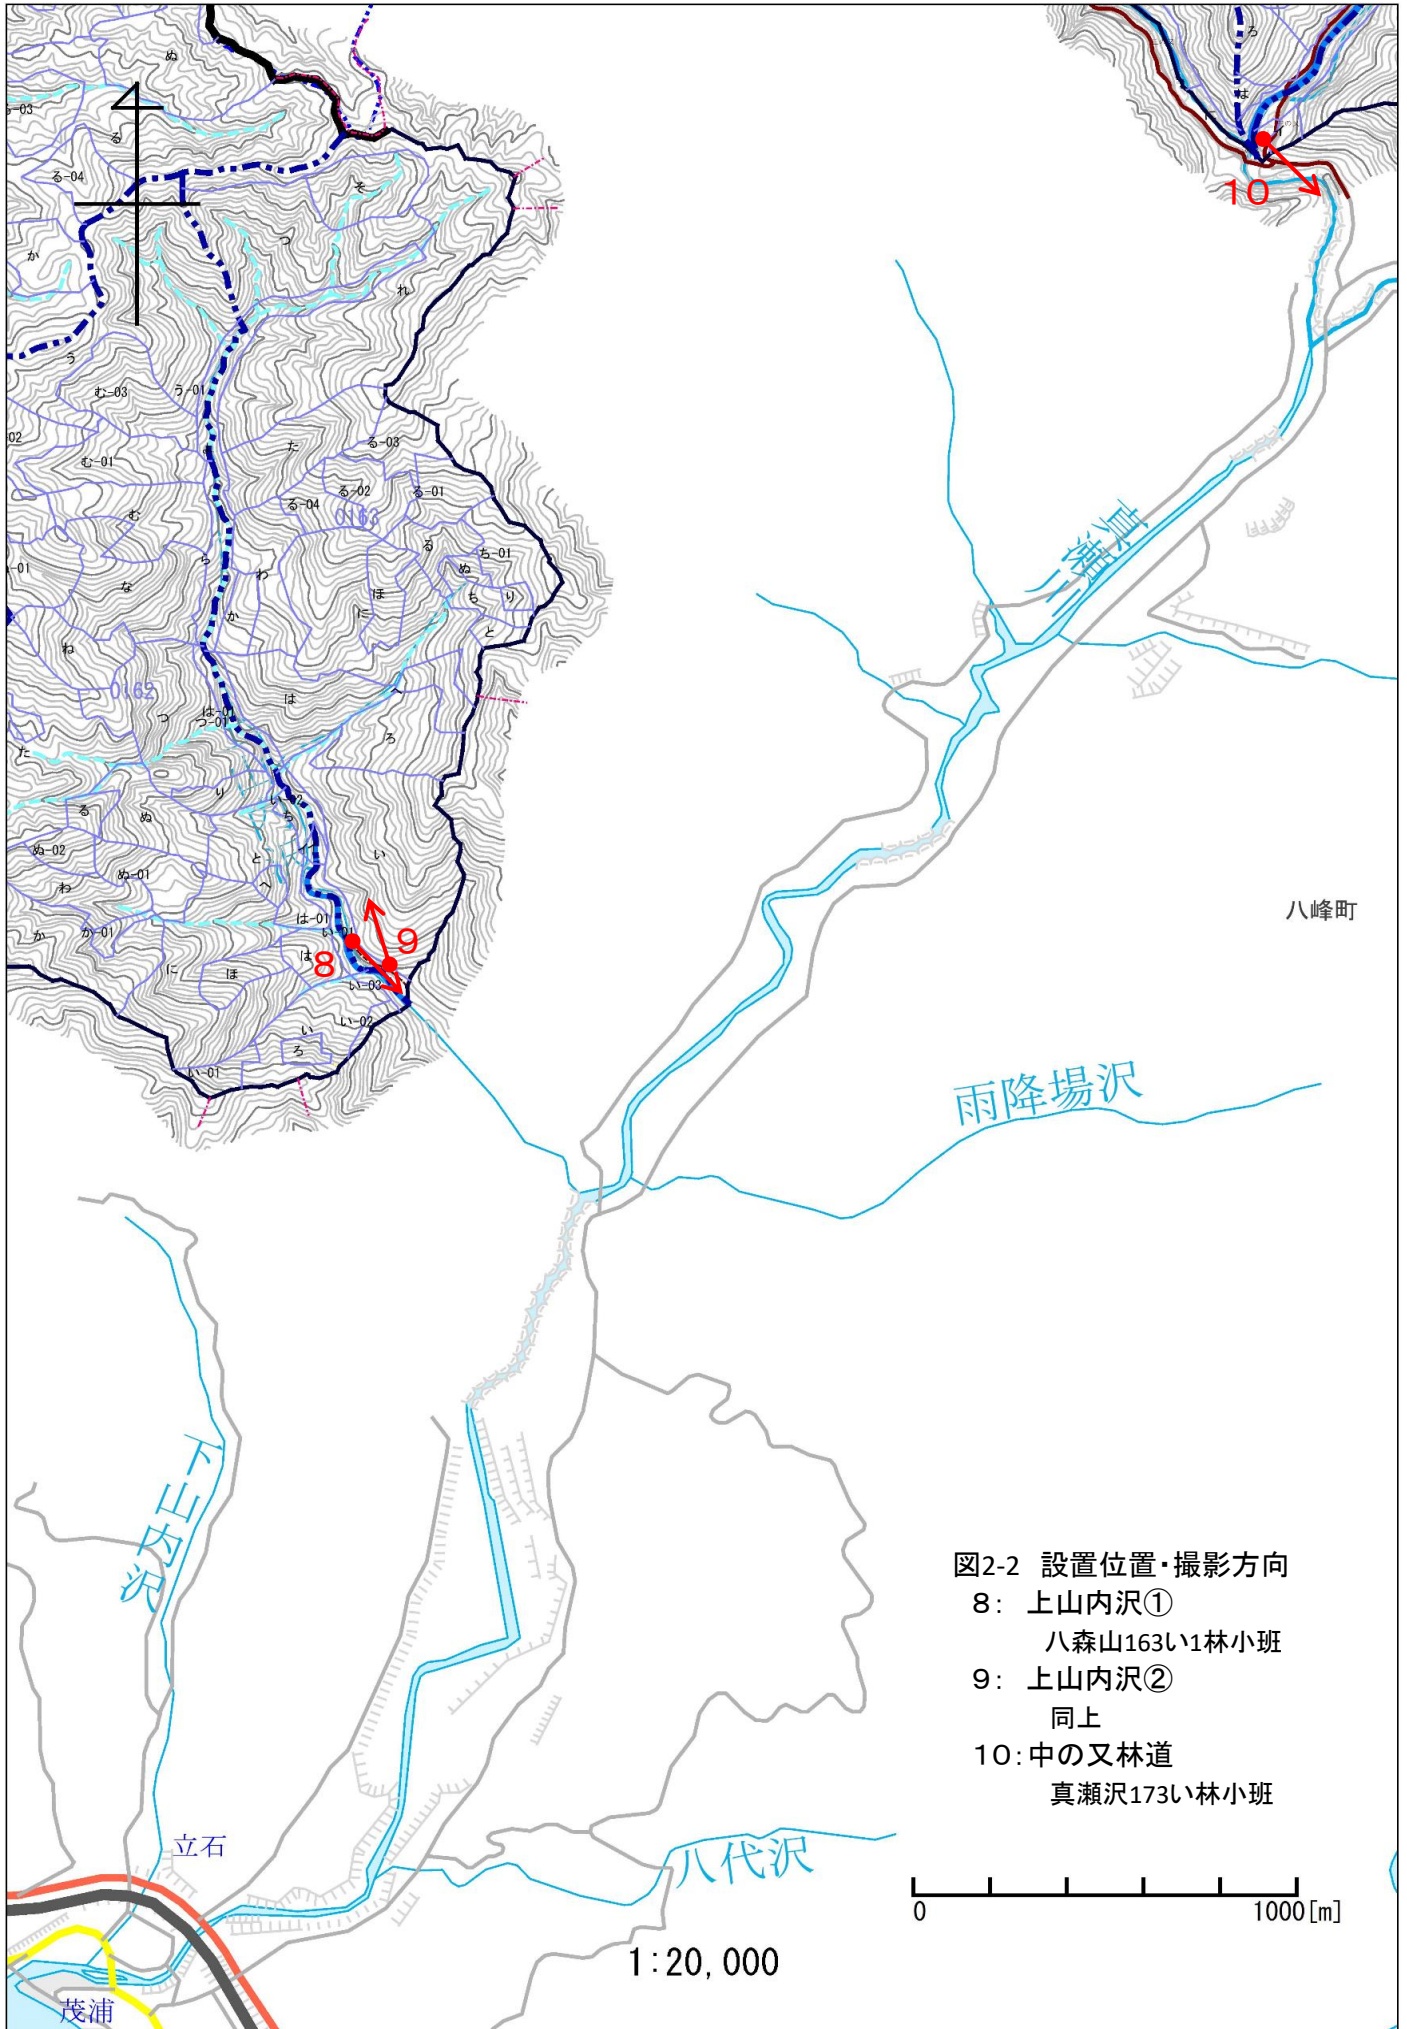

図1 令和2年度 センサーカメラ設置位置図

図2-1 設置位置・撮影方向

- 1:小入川林道①
八森山159へ1林小班
- 2:小入川林道②
八森山159い林小班
- 3:小入川わな上
八森山159は2林小班
- 4:小入川わな下
八森山159は林小班
- 5:日蔭沢林道①
平沢160た林小班
- 6:日蔭沢林道②
平沢161い1林小班
- 7:ワザ沢
平沢161る4林小班

1:20,000

図2-3 設置位置・撮影方向
11 :小滝林道
岳1002お林小班

図2-4 設置位置・撮影方向

- 12: 小岳林道
鹿瀬内沢1020う林小班
- 13: 大滝林道①
鹿瀬内沢1020そ林小班
- 14: 大滝林道②
鹿瀬内沢1020た林小班
- 15: 一の又沢林道
鹿瀬内沢1023い林小班

1:20,000

0 1000 [m]

図2-6 設置位置・撮影方向

- 23: 田苗代湿原
藤琴沢1136イ林小班
- 24: 東又林道
藤琴沢1135た林小班
- 25: 松の沢林道
藤琴沢1134わ林小班
- 26: 真名沢林道
藤琴沢1140か林小班