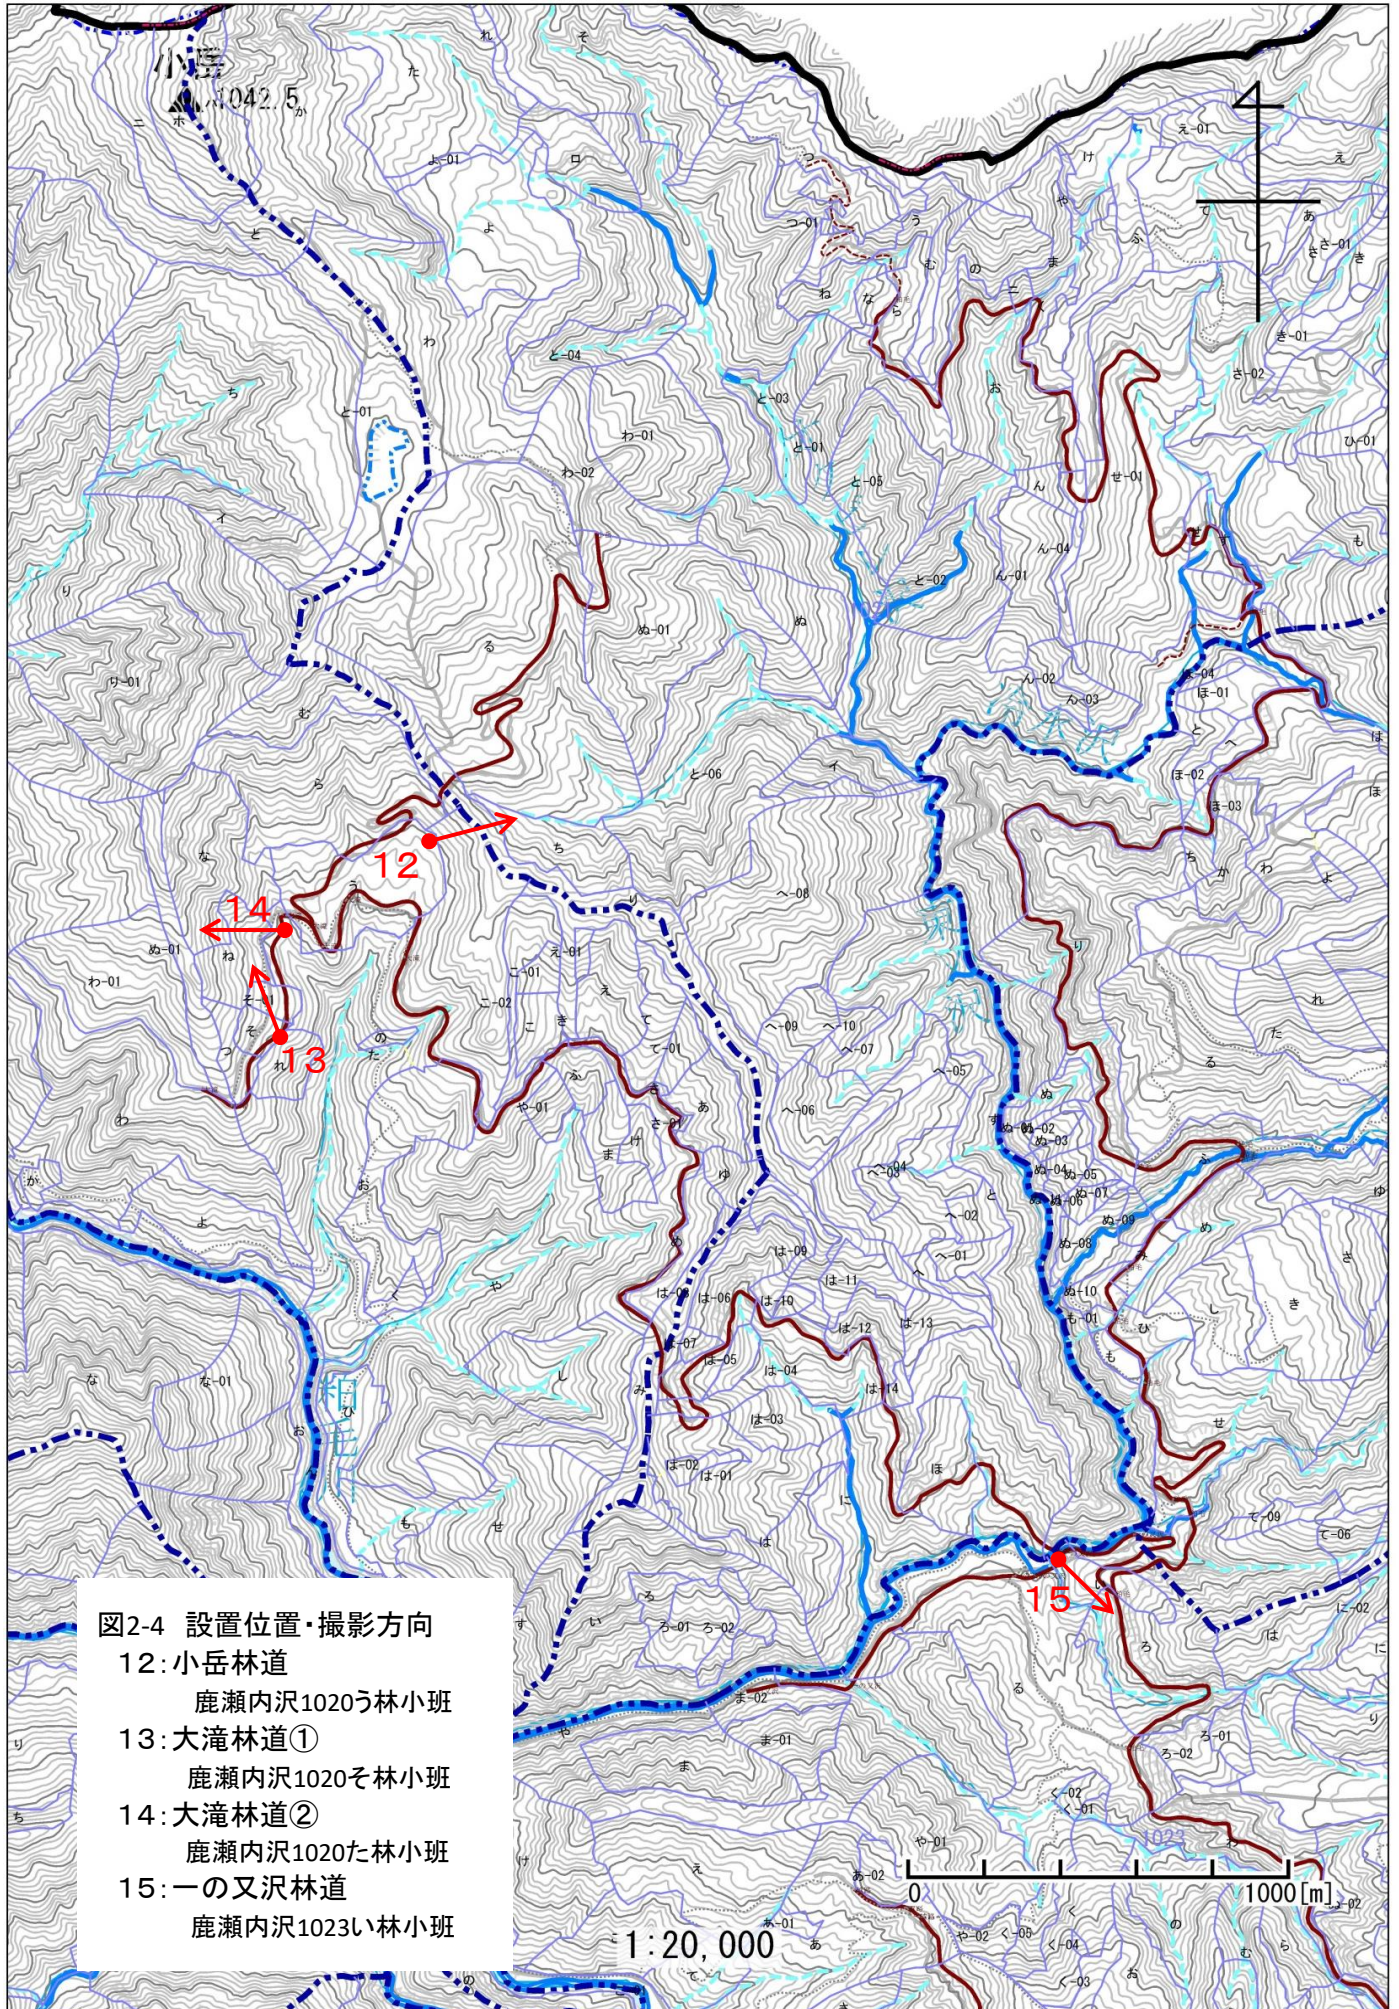

図1 令和2年度 センサーカメラ設置位置図

図2-1 設置位置・撮影方向

- 1:小入川林道①
八森山159へ1林小班
- 2:小入川林道②
八森山159い林小班
- 3:小入川わな上
八森山159は2林小班
- 4:小入川わな下
八森山159は林小班
- 5:日蔭沢林道①
平沢160た林小班
- 6:日蔭沢林道②
平沢161い1林小班
- 7:ワザ沢
平沢161る4林小班

1:20,000

図2-3 設置位置・撮影方向
11 :小滝林道
岳1002お林小班

図2-4 設置位置・撮影方向

- 12: 小岳林道
鹿瀬内沢1020う林小班
- 13: 大滝林道①
鹿瀬内沢1020そ林小班
- 14: 大滝林道②
鹿瀬内沢1020た林小班
- 15: 一の又沢林道
鹿瀬内沢1023い林小班

1:20,000

0 1000 [m]

図2-6 設置位置・撮影方向

- 23: 田苗代湿原
藤琴沢1136イ林小班
- 24: 東又林道
藤琴沢1135た林小班
- 25: 松の沢林道
藤琴沢1134わ林小班
- 26: 真名沢林道
藤琴沢1140か林小班