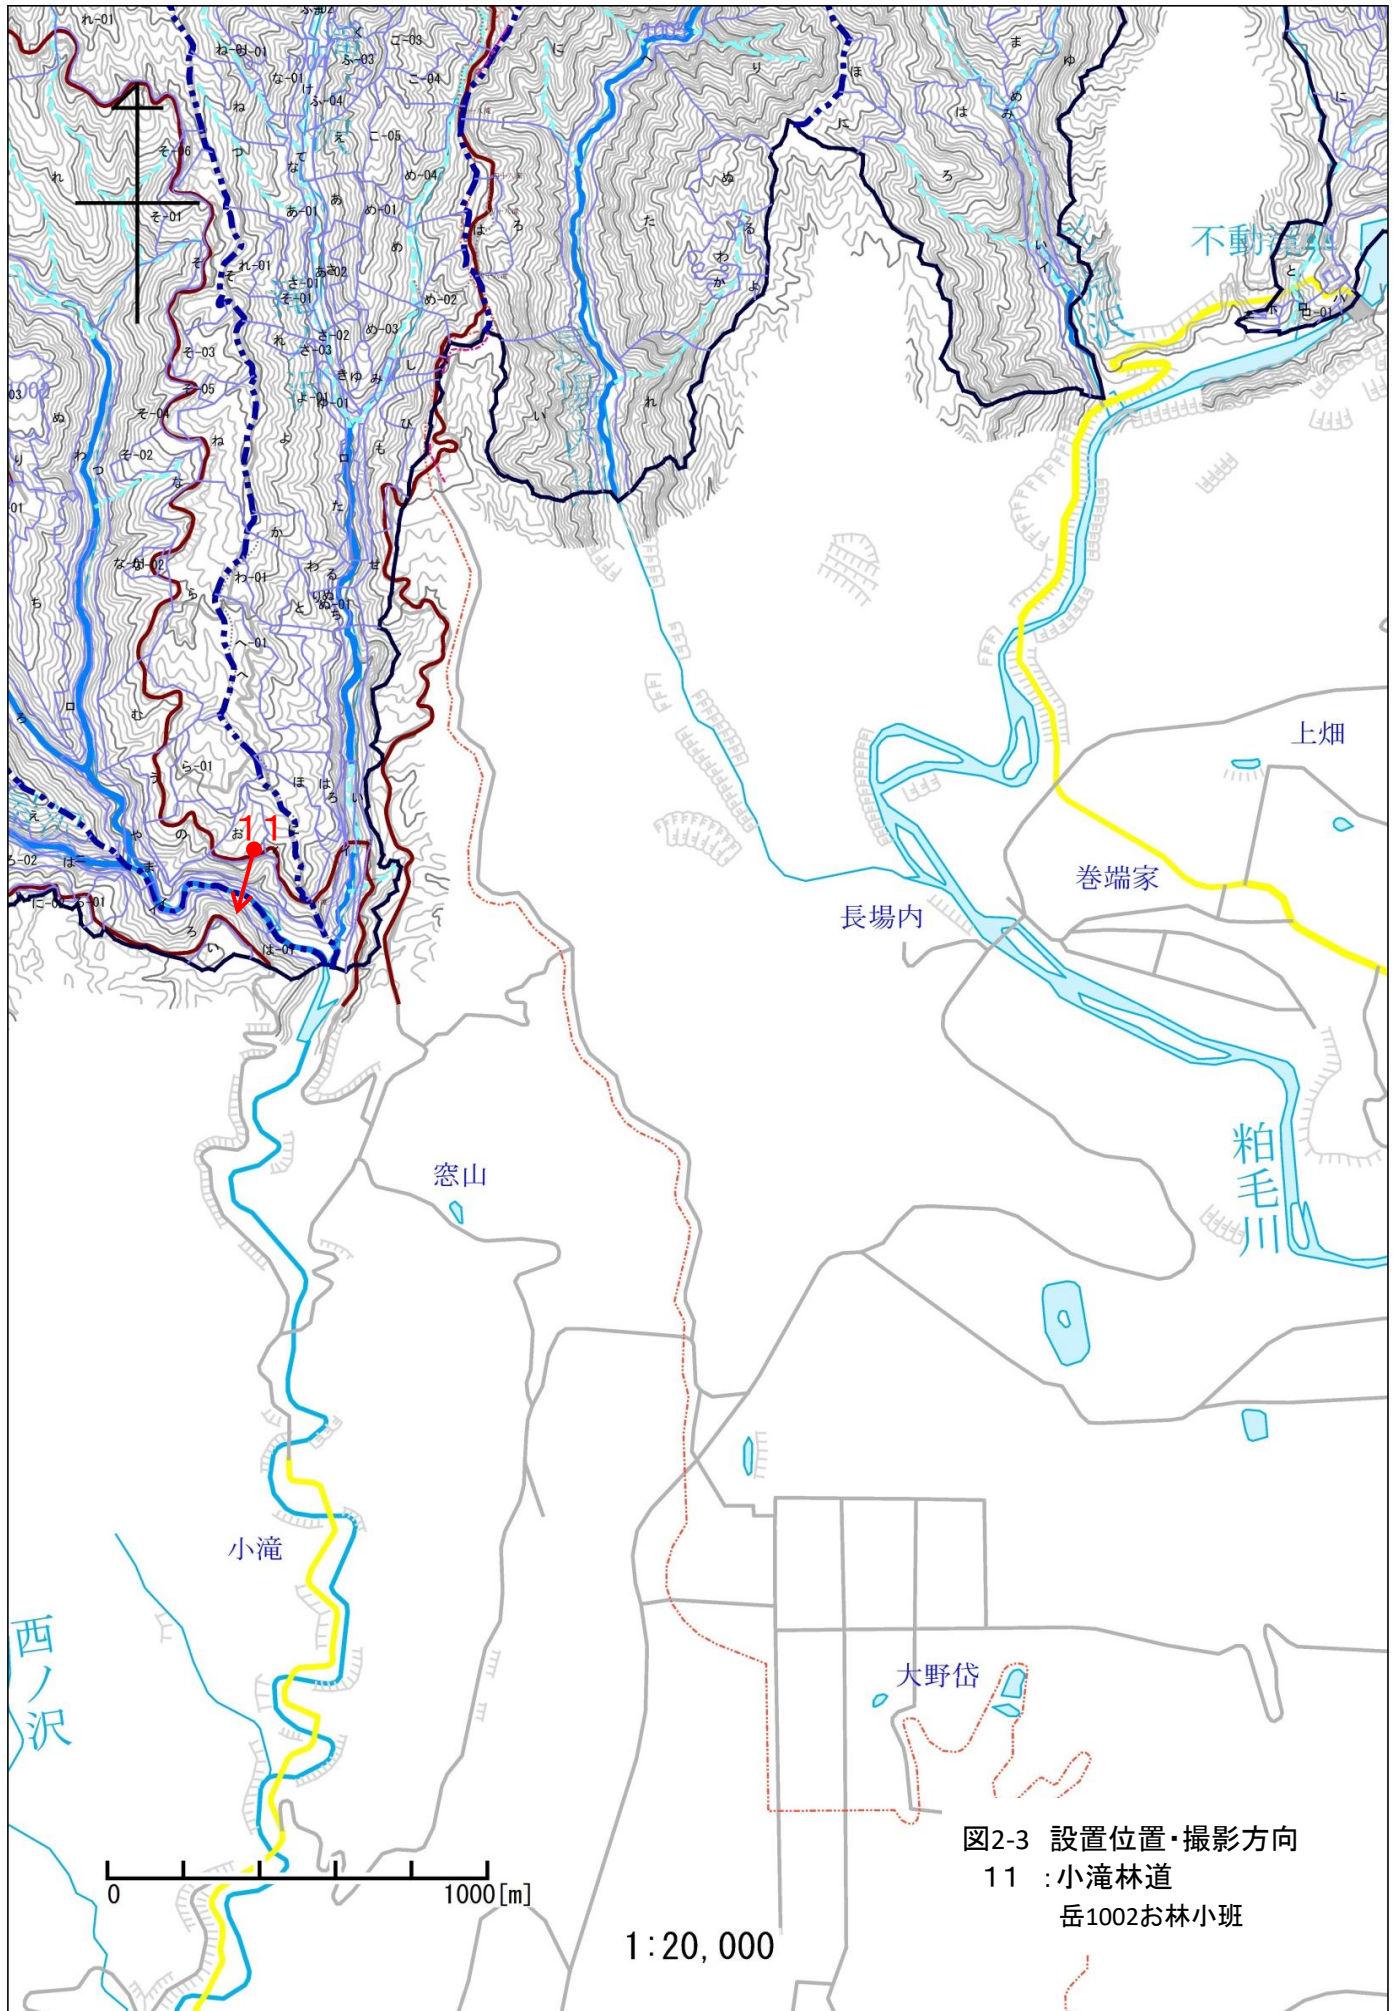

図1 令和2年度 センサーカメラ設置位置図

図2-1 設置位置・撮影方向

- 1:小入川林道①
八森山159へ1林小班
- 2:小入川林道②
八森山159い林小班
- 3:小入川わな上
八森山159は2林小班
- 4:小入川わな下
八森山159は林小班
- 5:日蔭沢林道①
平沢160た林小班
- 6:日蔭沢林道②
平沢161い1林小班
- 7:ワザ沢
平沢161る4林小班

1:20,000

図2-3 設置位置・撮影方向
11 :小滝林道
岳1002お林小班

図2-4 設置位置・撮影方向

- 12: 小岳林道
鹿瀬内沢1020う林小班
- 13: 大滝林道①
鹿瀬内沢1020そ林小班
- 14: 大滝林道②
鹿瀬内沢1020た林小班
- 15: 一の又沢林道
鹿瀬内沢1023い林小班

1:20,000

0 1000 [m]

図2-6 設置位置・撮影方向

- 23: 田苗代湿原
藤琴沢1136イ林小班
- 24: 東又林道
藤琴沢1135た林小班
- 25: 松の沢林道
藤琴沢1134わ林小班
- 26: 真名沢林道
藤琴沢1140か林小班