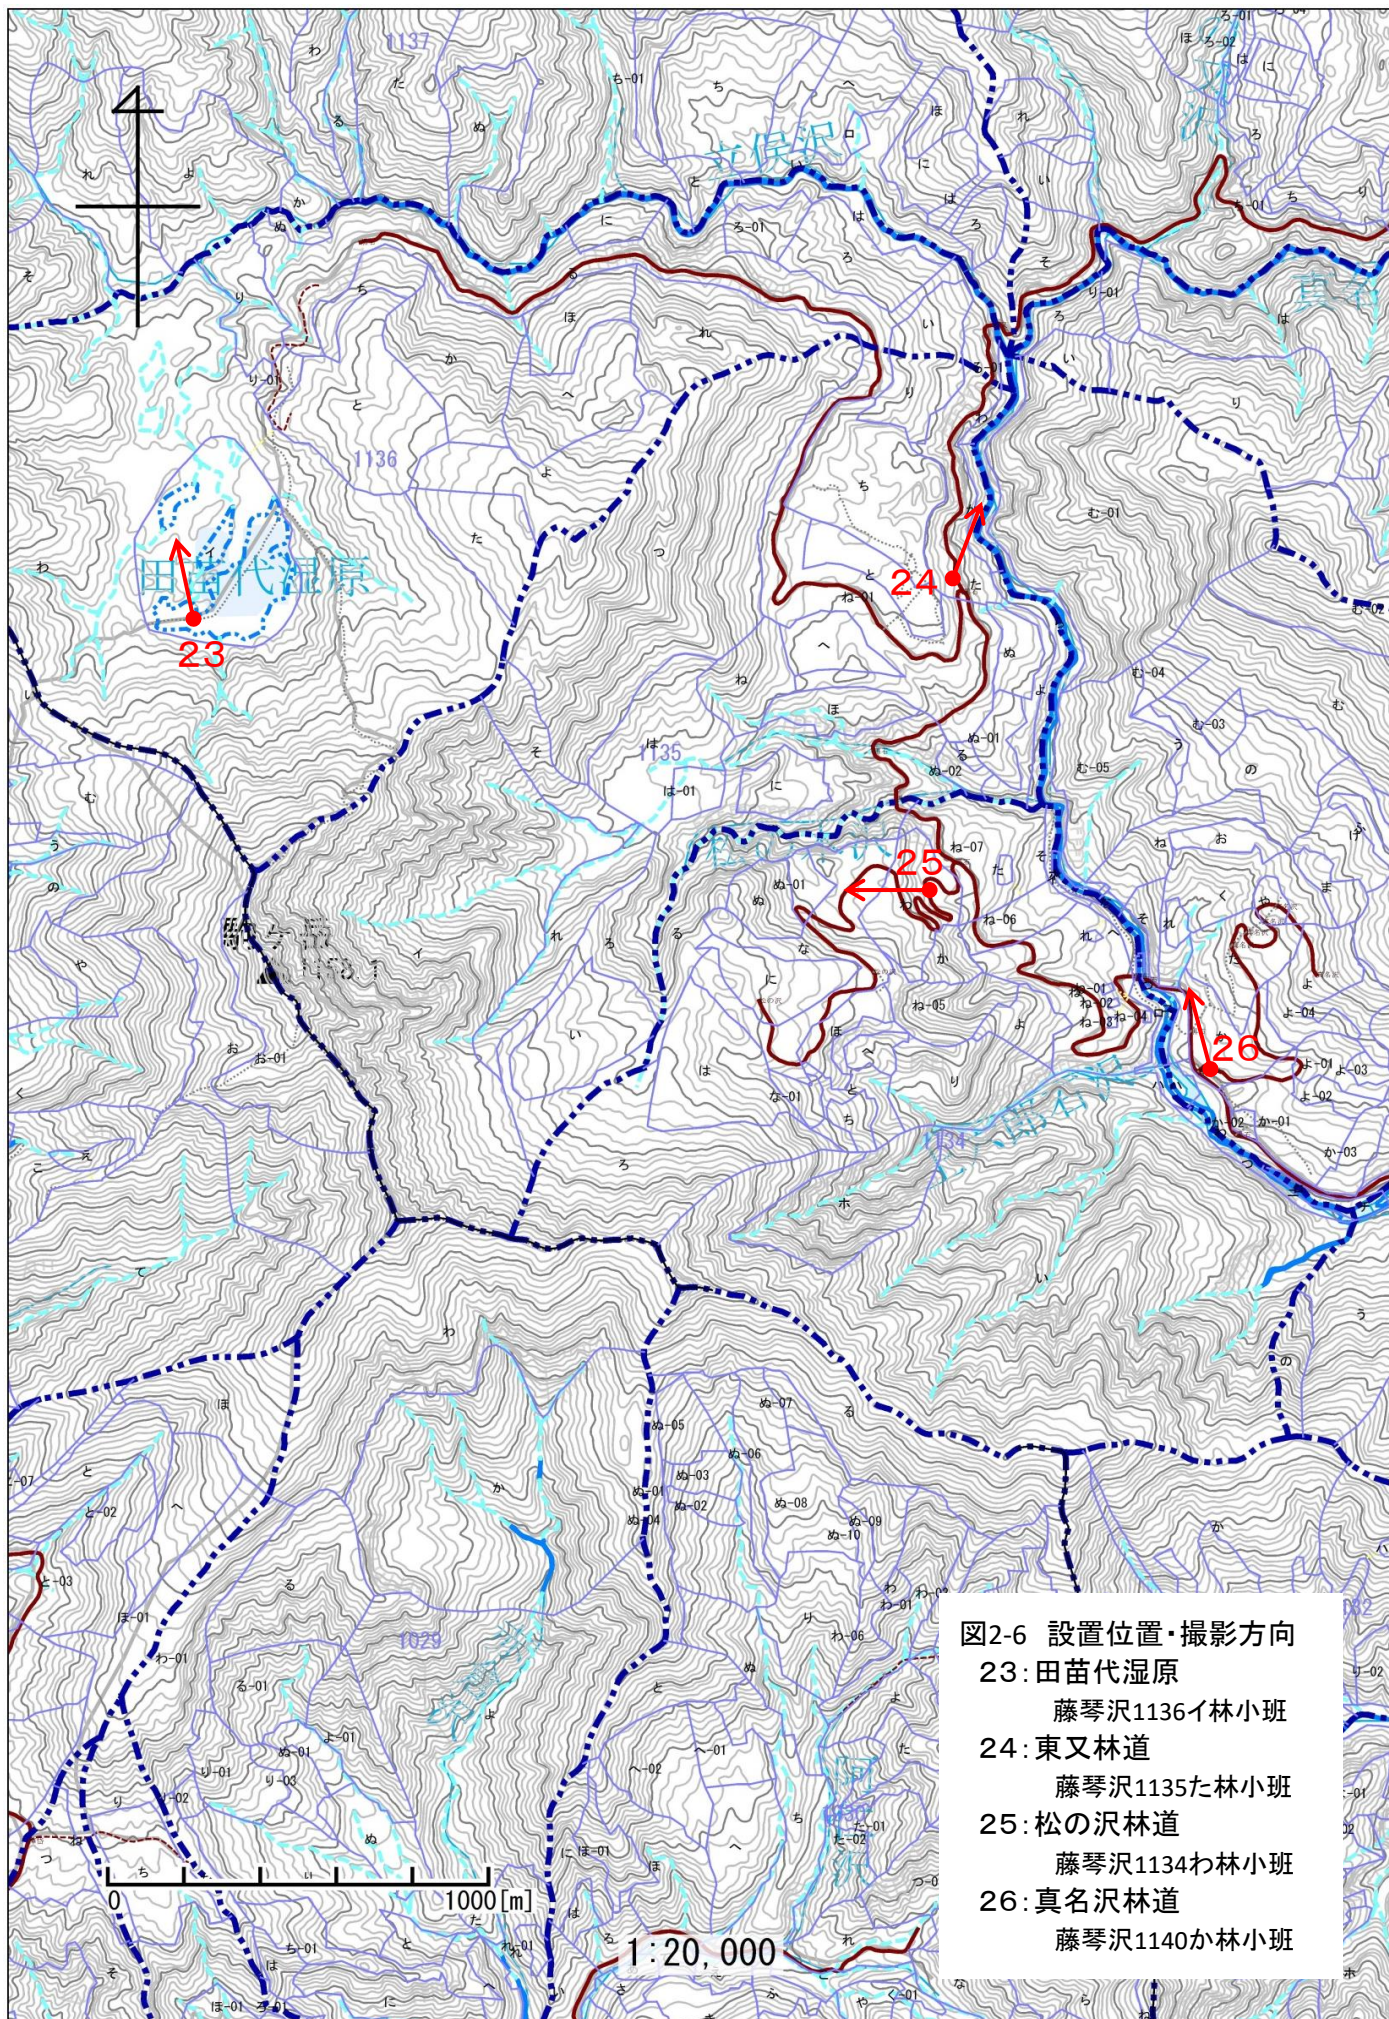

図1 令和2年度 センサーカメラ設置位置図

図2-1 設置位置・撮影方向

- 1:小入川林道①
八森山159へ1林小班
- 2:小入川林道②
八森山159い林小班
- 3:小入川わな上
八森山159は2林小班
- 4:小入川わな下
八森山159は林小班
- 5:日蔭沢林道①
平沢160た林小班
- 6:日蔭沢林道②
平沢161い1林小班
- 7:ワザ沢
平沢161る4林小班

1:20,000

図2-3 設置位置・撮影方向
11 :小滝林道
岳1002お林小班

図2-4 設置位置・撮影方向

- 12: 小岳林道
鹿瀬内沢1020う林小班
- 13: 大滝林道①
鹿瀬内沢1020そ林小班
- 14: 大滝林道②
鹿瀬内沢1020た林小班
- 15: 一の又沢林道
鹿瀬内沢1023い林小班

1:20,000

0 1000 [m]

図2-6 設置位置・撮影方向

- 23: 田苗代湿原
藤琴沢1136イ林小班
- 24: 東又林道
藤琴沢1135た林小班
- 25: 松の沢林道
藤琴沢1134わ林小班
- 26: 真名沢林道
藤琴沢1140か林小班