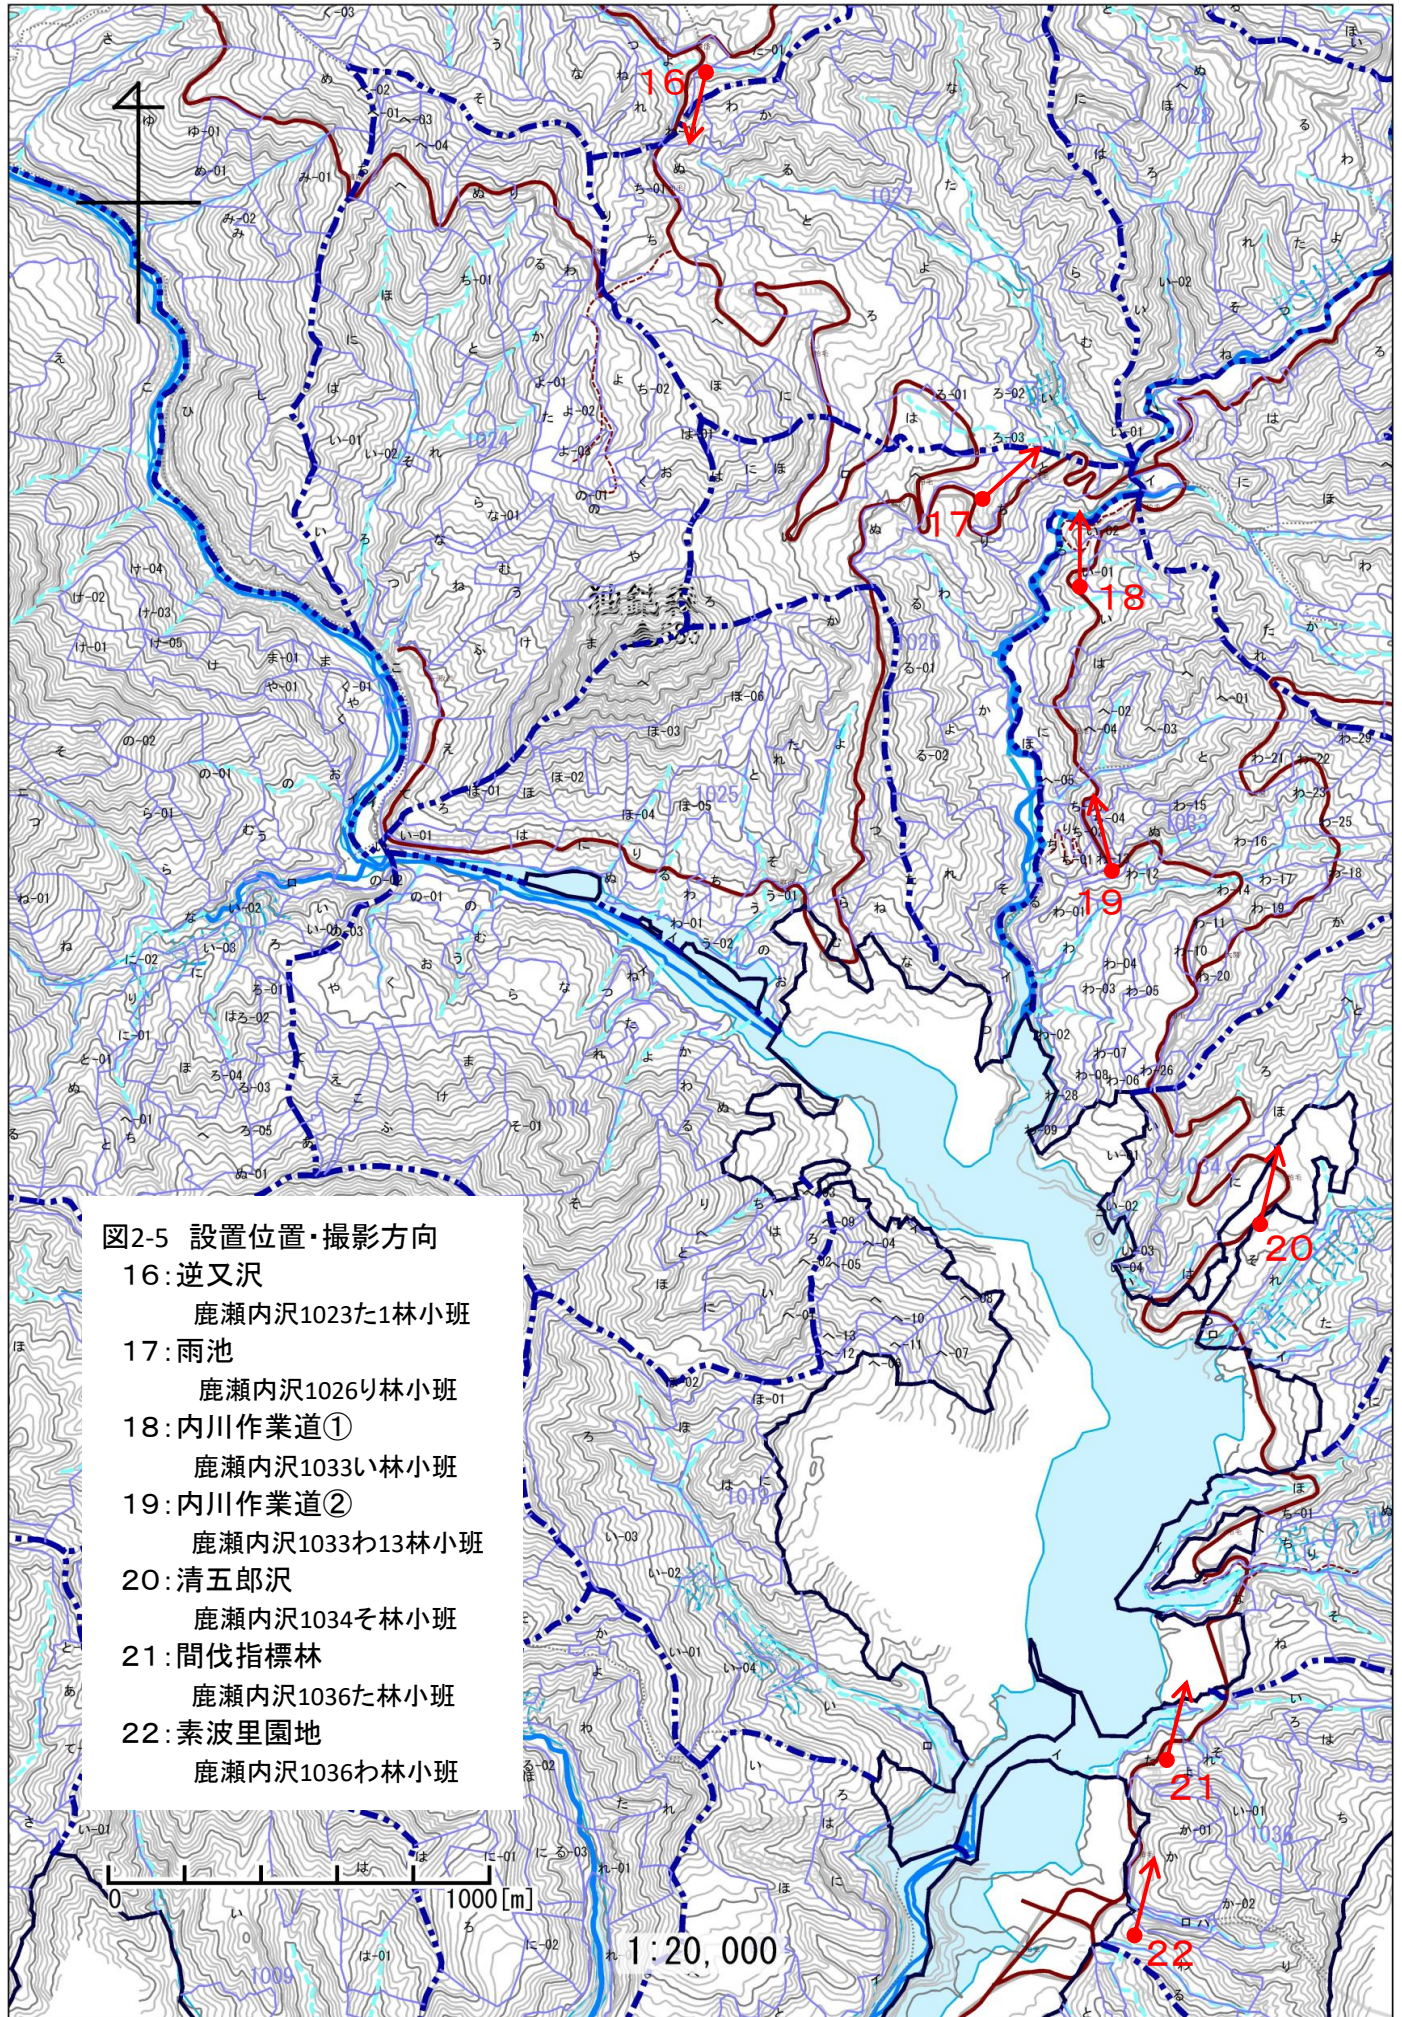

図1 令和2年度 センサーカメラ設置位置図

図2-1 設置位置・撮影方向

- 1:小入川林道①
八森山159へ1林小班
- 2:小入川林道②
八森山159い林小班
- 3:小入川わな上
八森山159は2林小班
- 4:小入川わな下
八森山159は林小班
- 5:日蔭沢林道①
平沢160た林小班
- 6:日蔭沢林道②
平沢161い1林小班
- 7:ワザ沢
平沢161る4林小班

1:20,000

図2-3 設置位置・撮影方向
11 :小滝林道
岳1002お林小班

図2-4 設置位置・撮影方向

- 12: 小岳林道
鹿瀬内沢1020う林小班
- 13: 大滝林道①
鹿瀬内沢1020そ林小班
- 14: 大滝林道②
鹿瀬内沢1020た林小班
- 15: 一の又沢林道
鹿瀬内沢1023い林小班

1:20,000

0 1000 [m]

図2-6 設置位置・撮影方向

- 23: 田苗代湿原
藤琴沢1136イ林小班
- 24: 東又林道
藤琴沢1135た林小班
- 25: 松の沢林道
藤琴沢1134わ林小班
- 26: 真名沢林道
藤琴沢1140か林小班