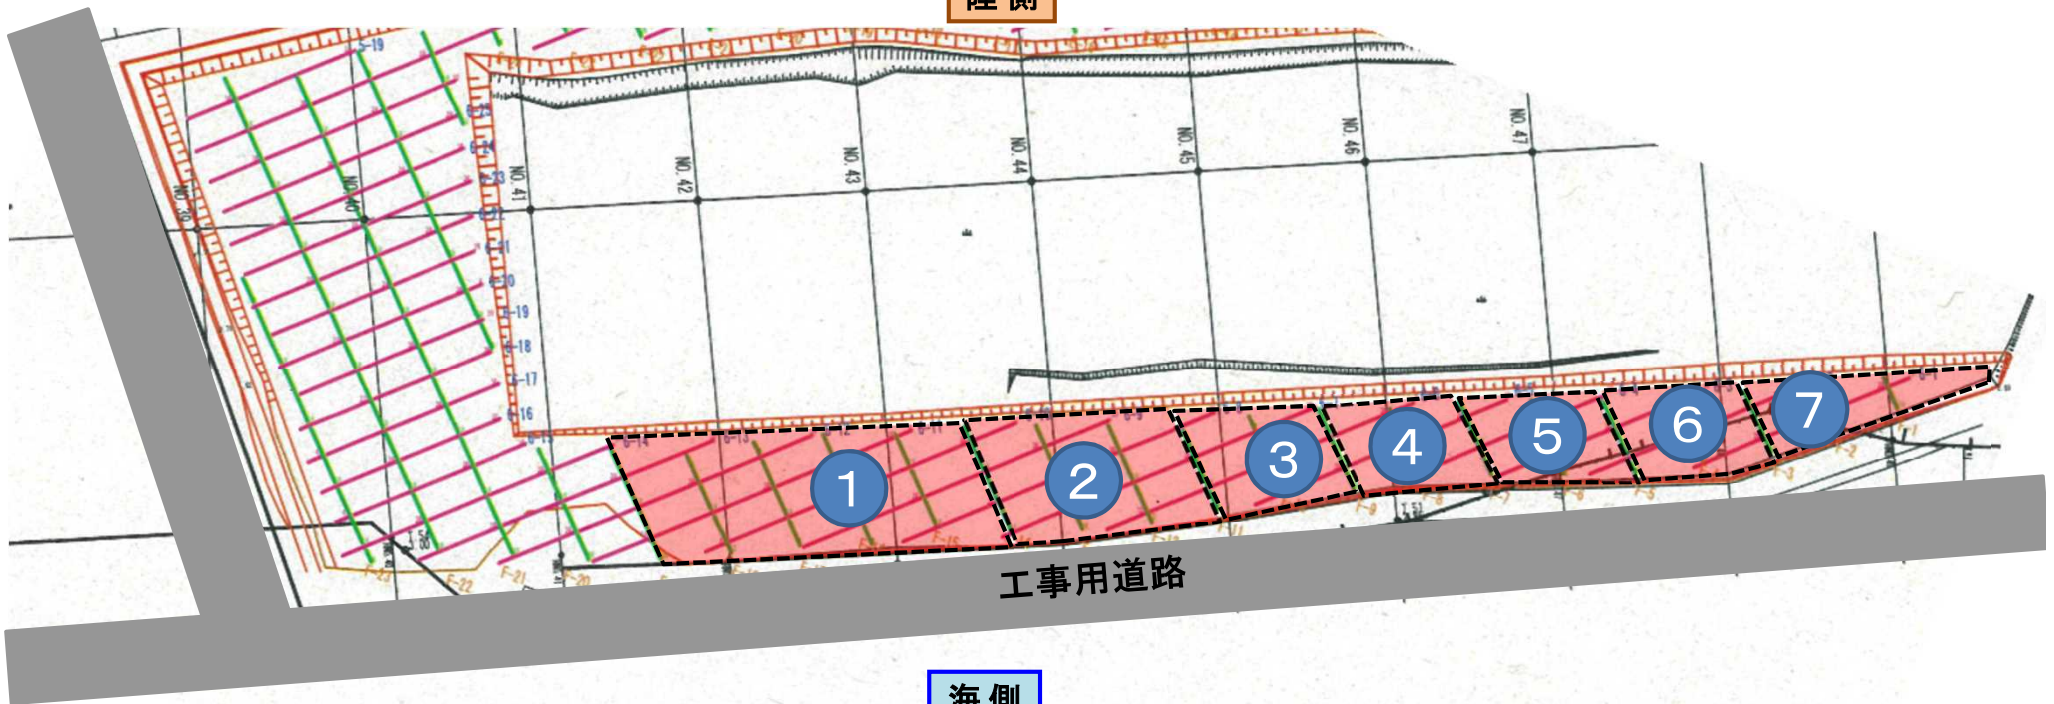

東松島市矢本西地区海岸防災林（浜須賀松国宧林内） 活動区域配置図

区画	面積(ha)
1	0.39
2	0.22
3	0.12
4	0.11
5	0.11
6	0.11
7	0.10

社会貢献の森

陸側

海側