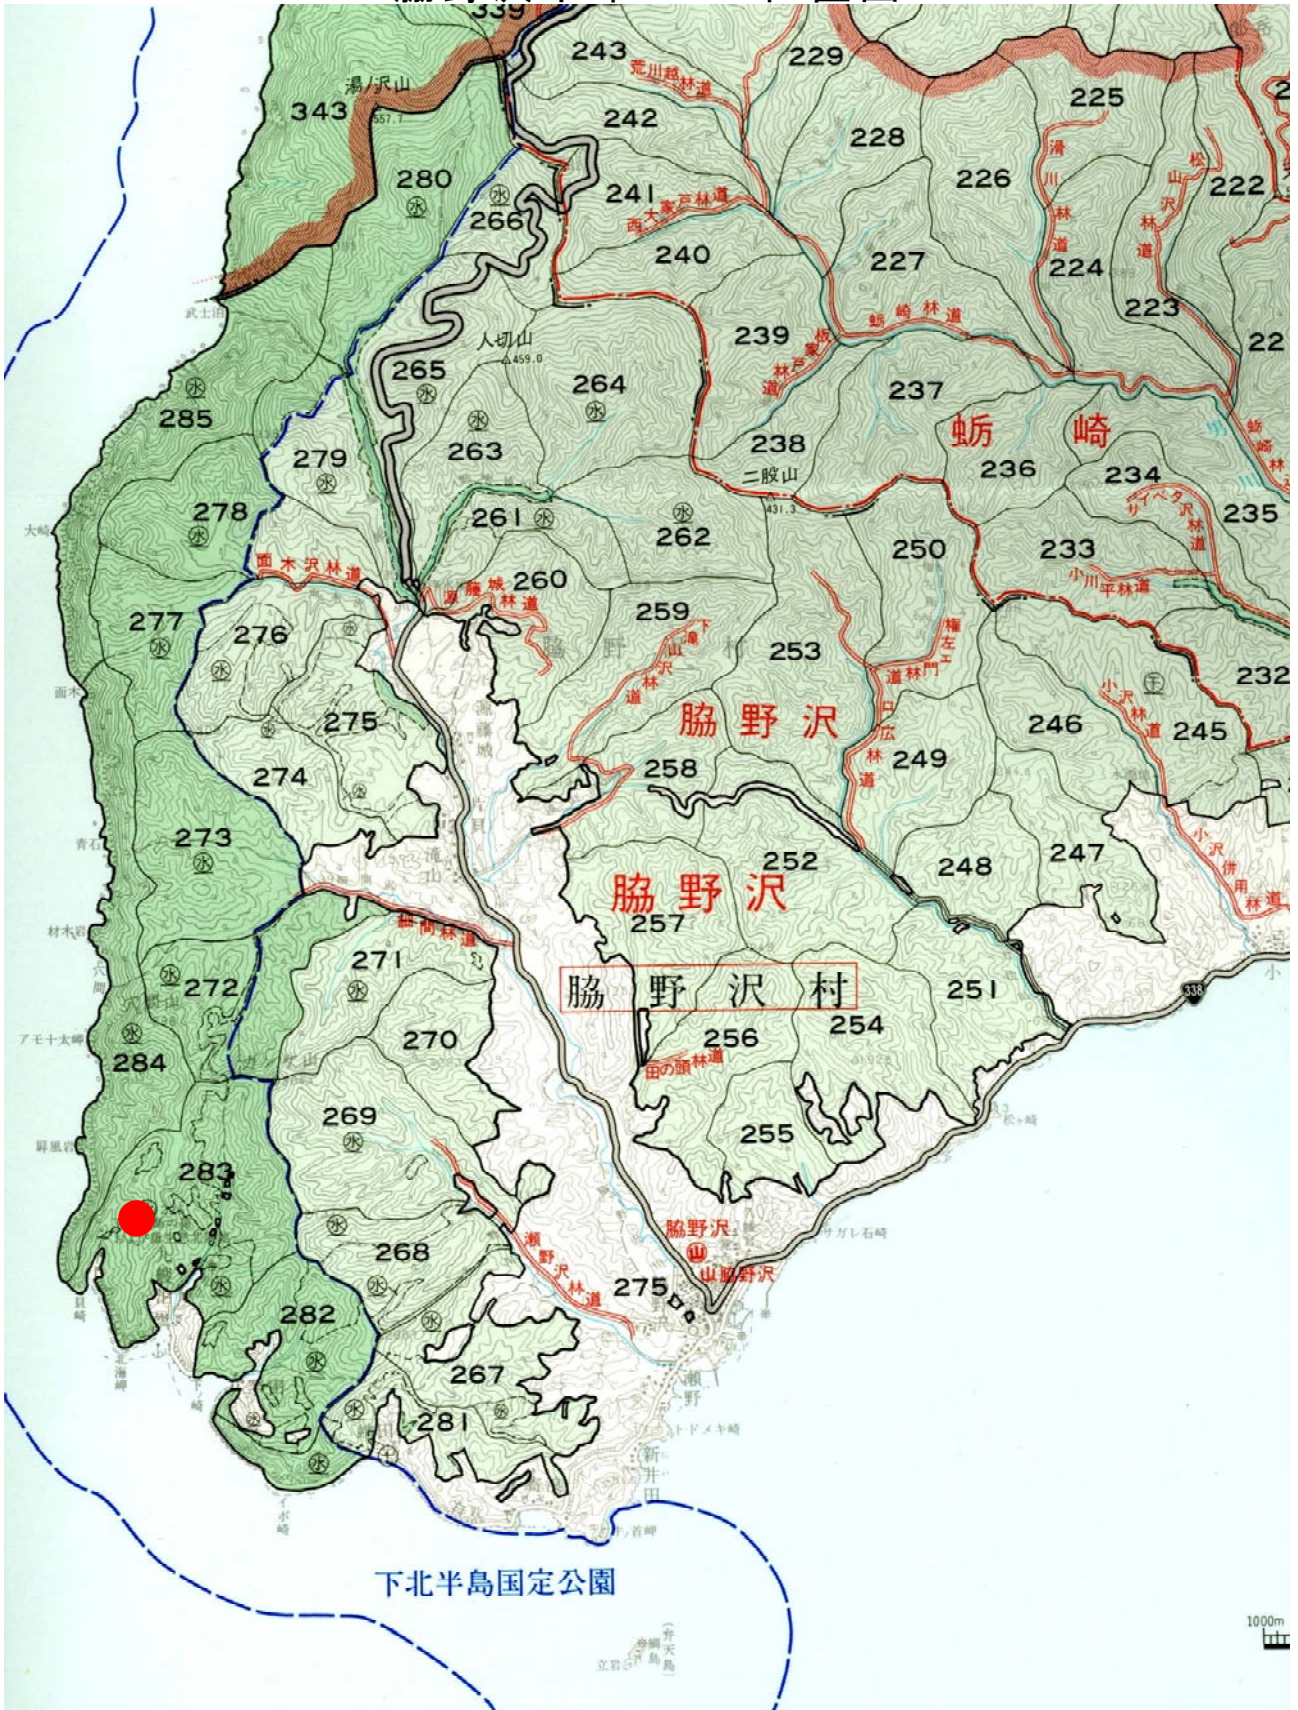

# 脇野沢千年ヒバ 位置図

脇野沢千年ヒバ

下北森林計画区 下北森林管理署 森林位置図兼管内図 (部分)

この地図は、国土地理院の承認を得て、同院発行の5万分の1地形図を複製したものです。  
(承認番号 平11東複第234号)