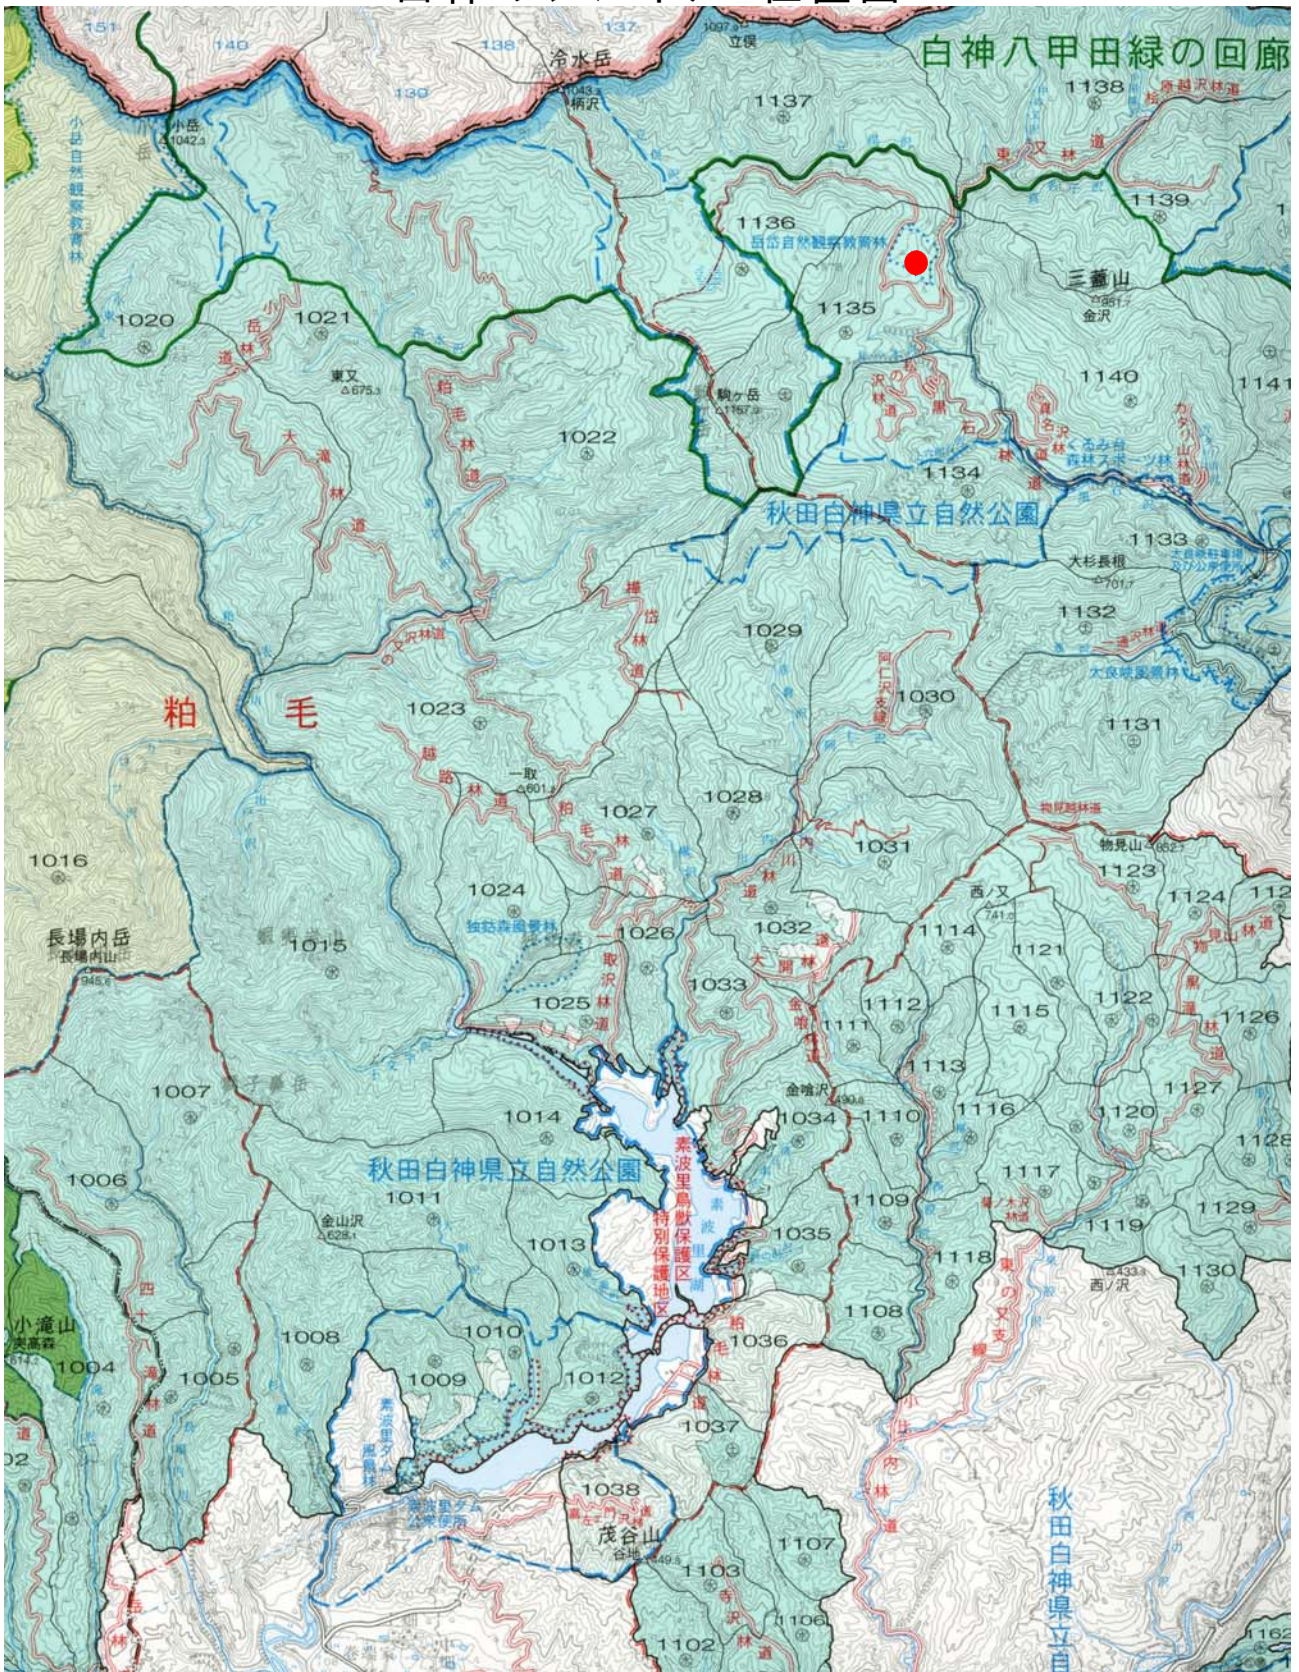

白神のシンボル 位置図

● 白神のシンボル

米代川森林計画区 米代西部森林管理署 森林位置図兼管内図 2片のうち第1片 (部分)

この地図は、国土地理院の承認を得て、同院発行の5万分の1地形図を複製したものです。

(承認番号 平20東複第106号)