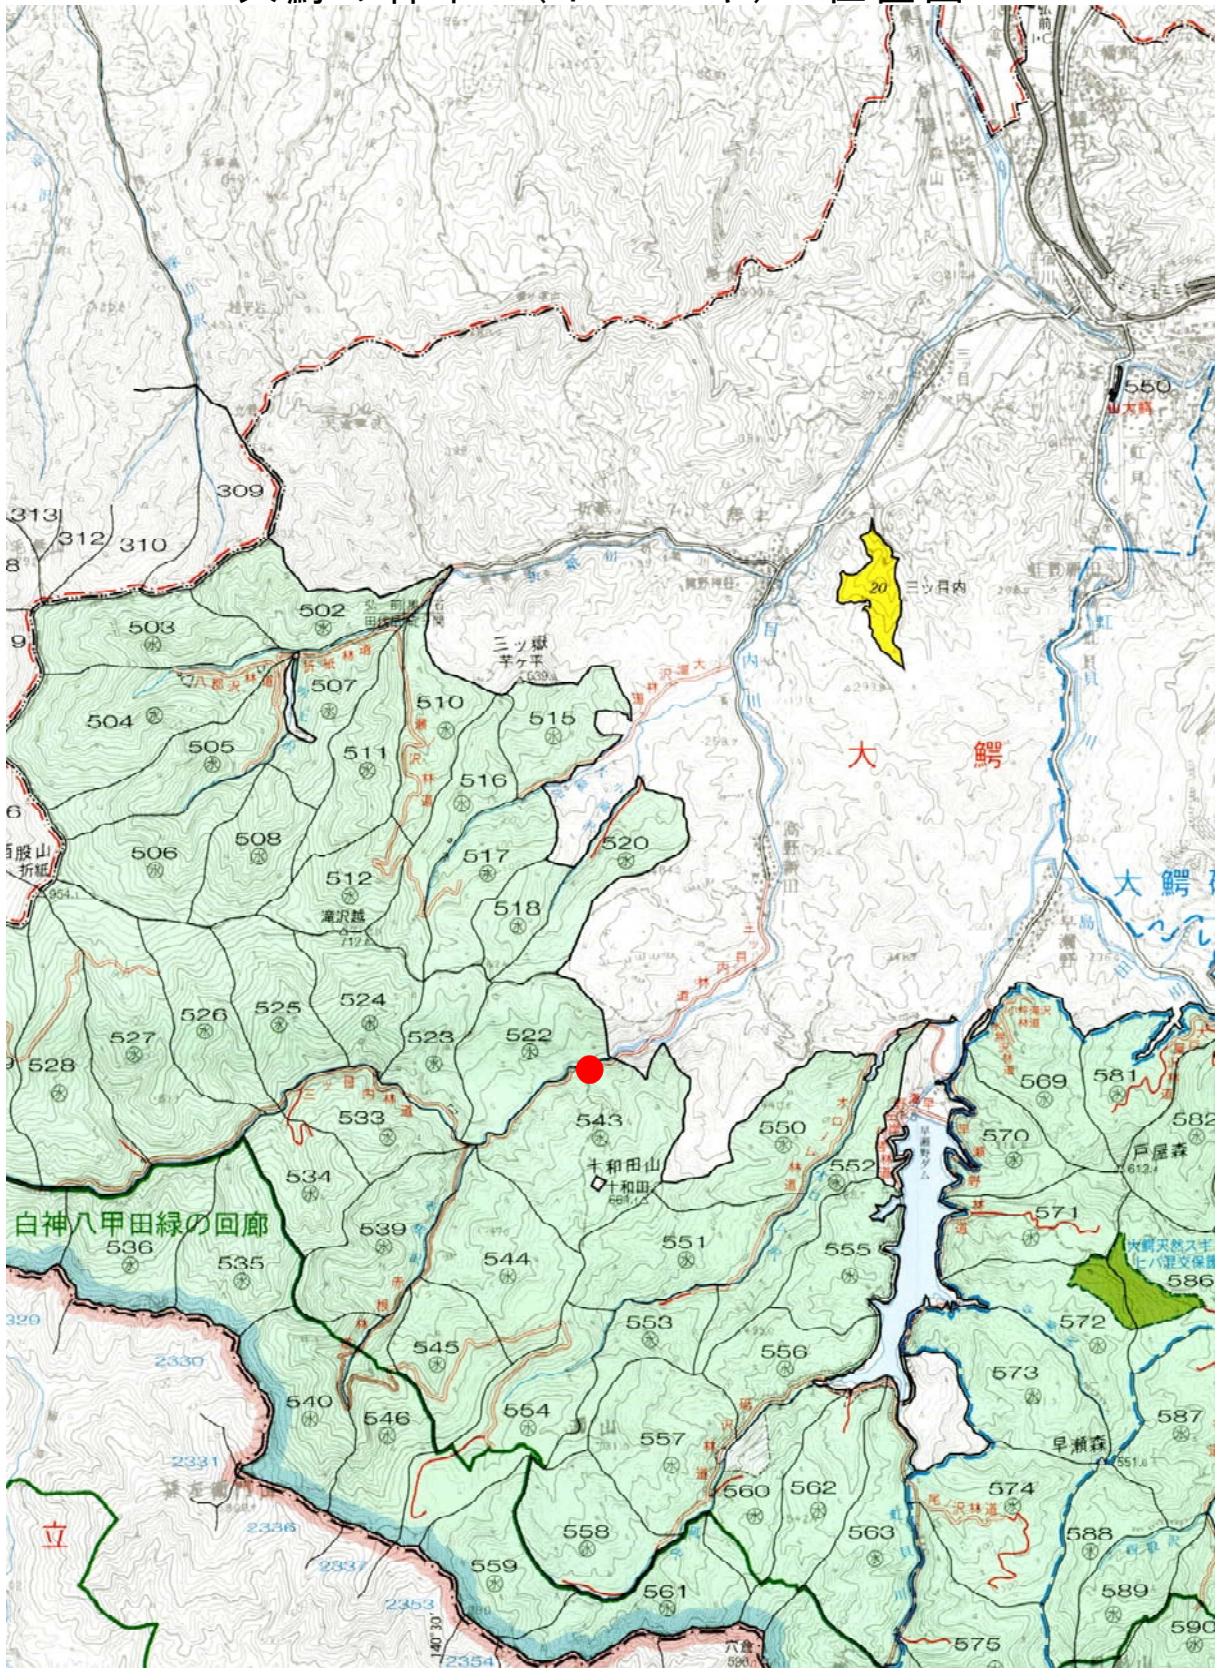

大鰐の神木（ドロノキ）位置図

●大鰐の神木（ドロノキ）

津軽森林計画区 津軽森林管理署 森林位置図兼管内図 2-2（部分）

この地図は、国土地理院の承認を得て、同院発行の5万分の1地形図を複製したものです。

（承認番号 平 19 東複第 185 号）