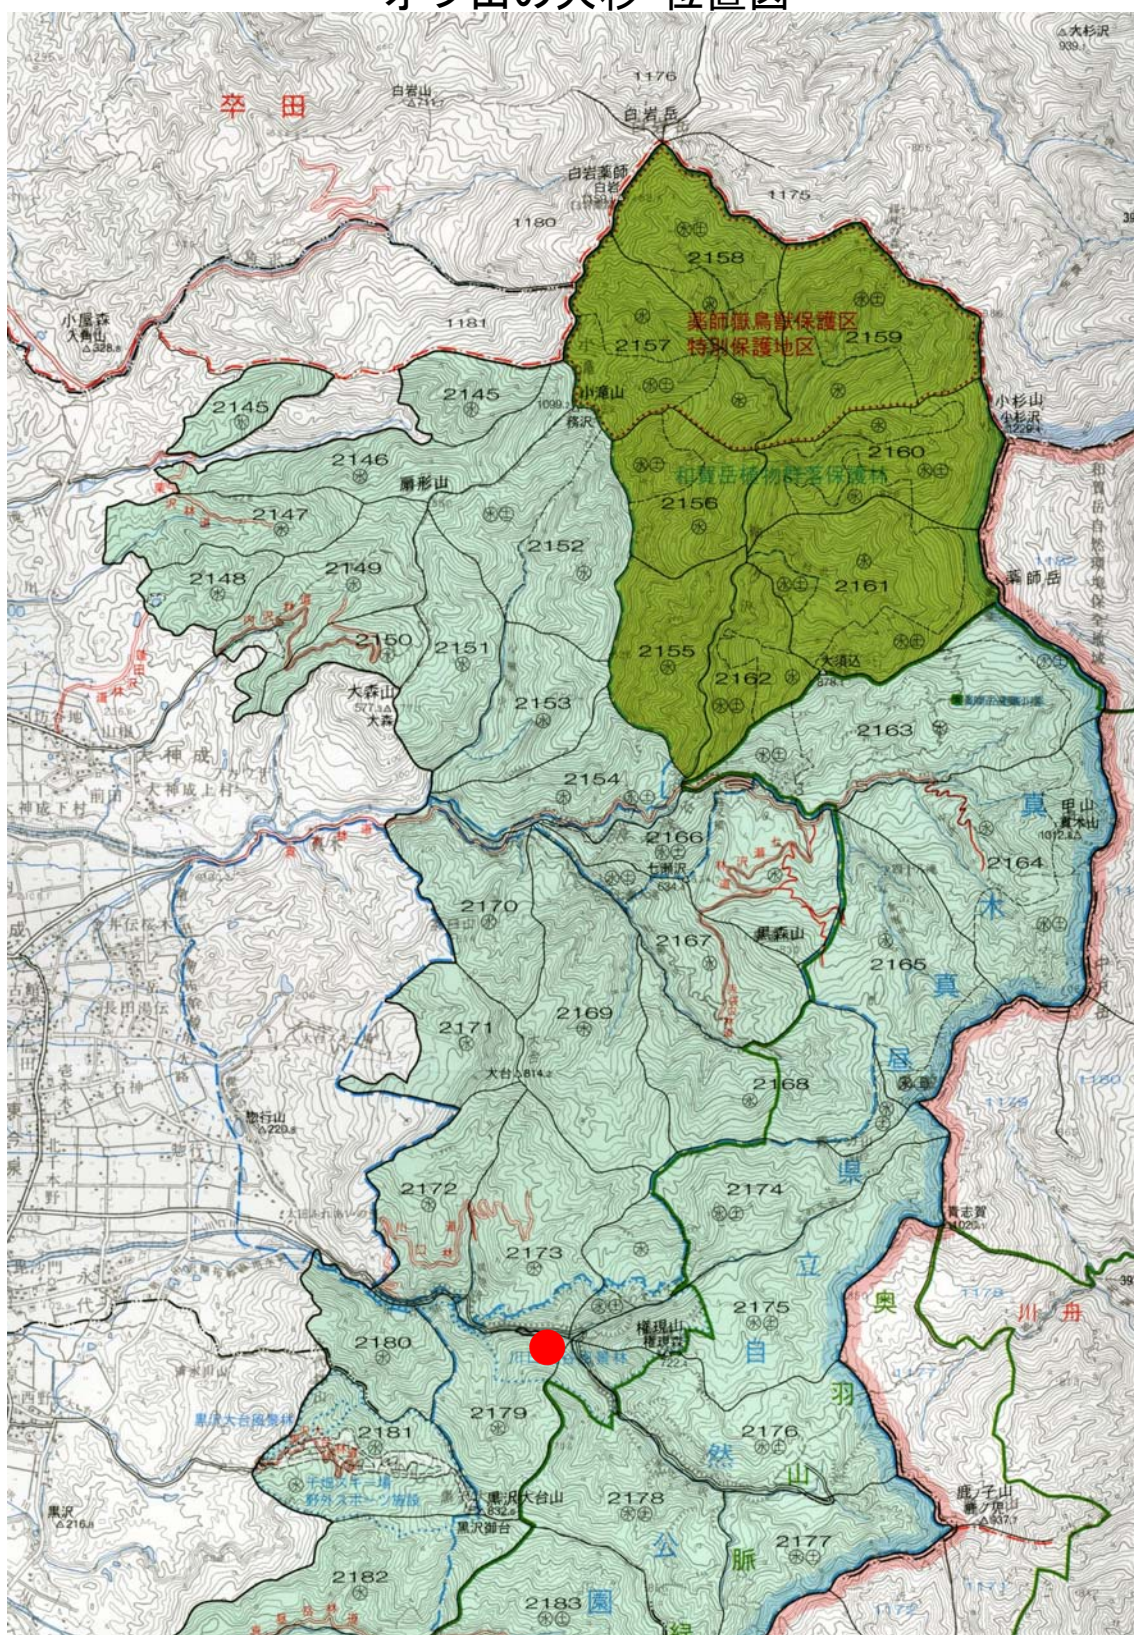

## オブ山の大杉 位置図

● オブ山の大杉

雄物川森林計画区 秋田森林管理署 森林位置図兼管内図3-3 (部分)

この地図は、国土地理院の承認を得て、同院発行の5万分の1地図を複製したものである。

(承認番号 平22業複第579号)