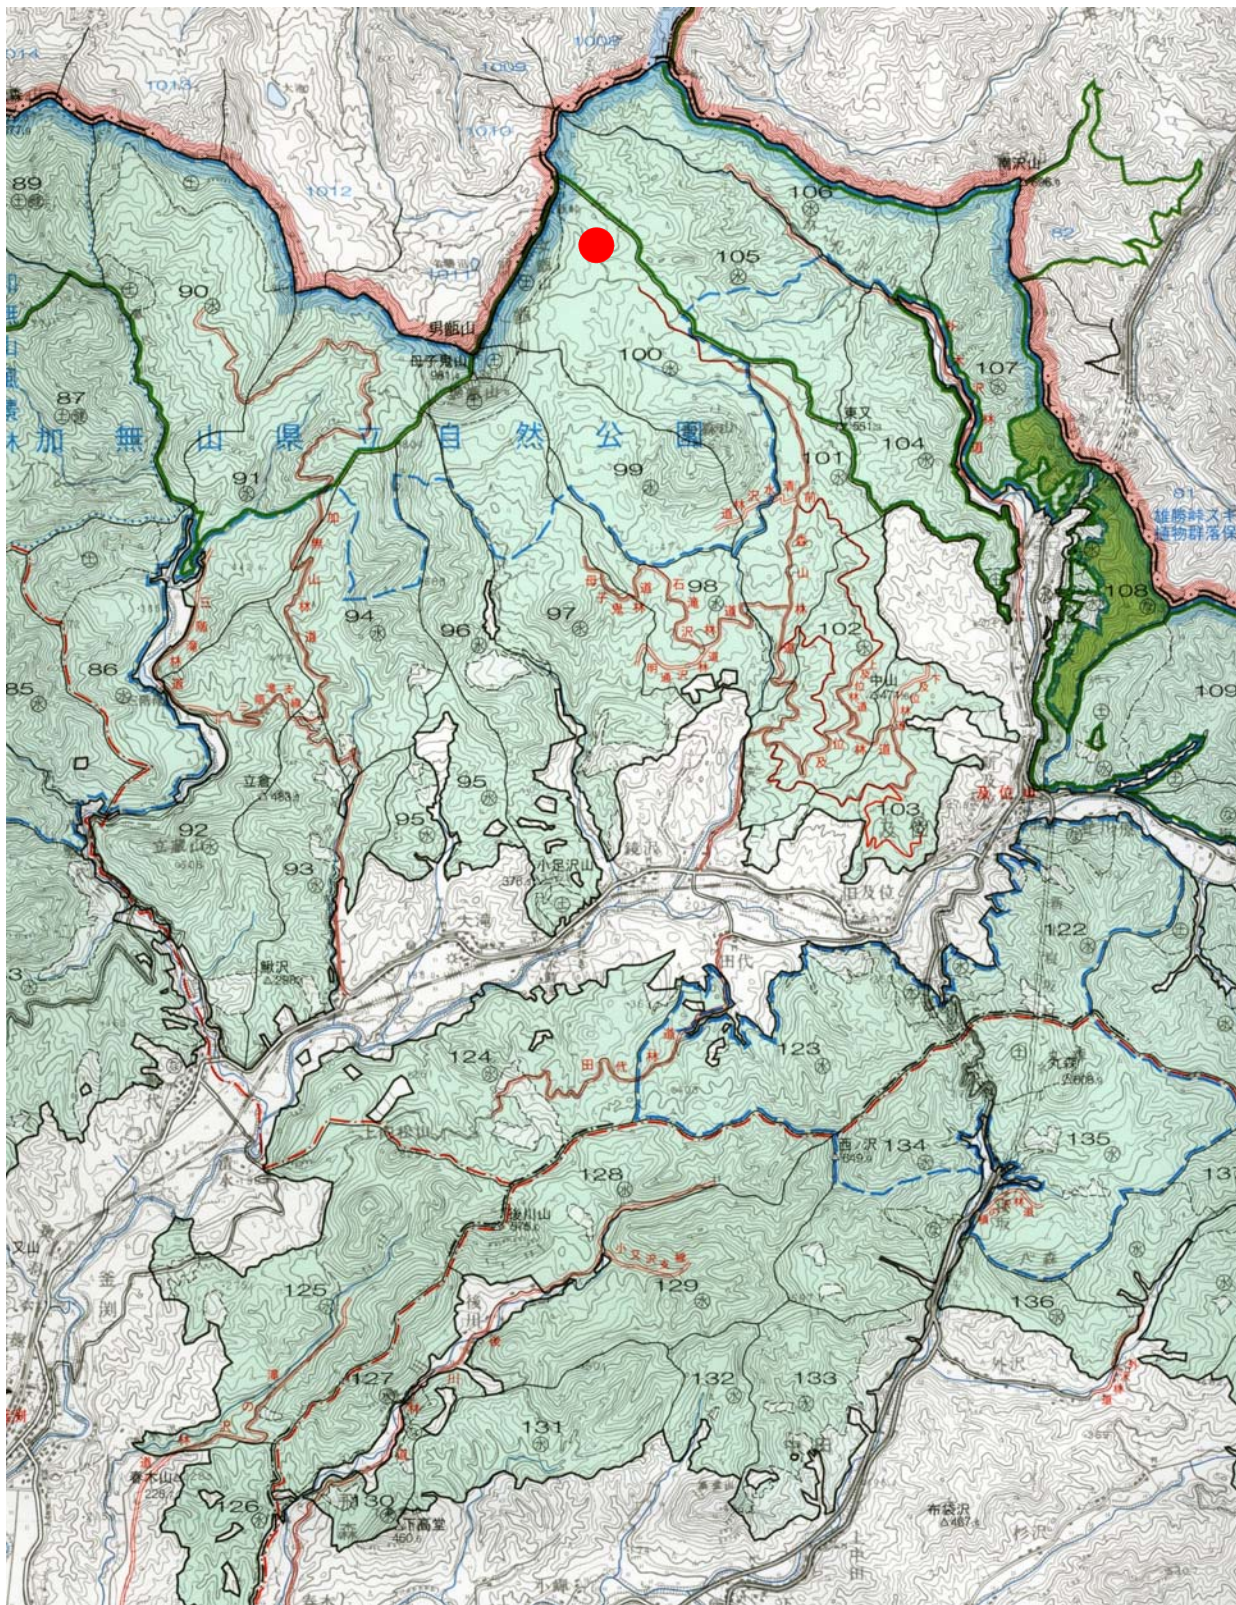

女甌の大カツラ 位置図

● 女甌の大カツラ

最上村山森林計画区 山形森林管理署最上支署 森林位置図兼管内図 2-1 (部分)

この地図は、国土地理院の承認を得て、同院発行の5万分の1地形図を複製したものです。
(承認番号 平22業複第579号)