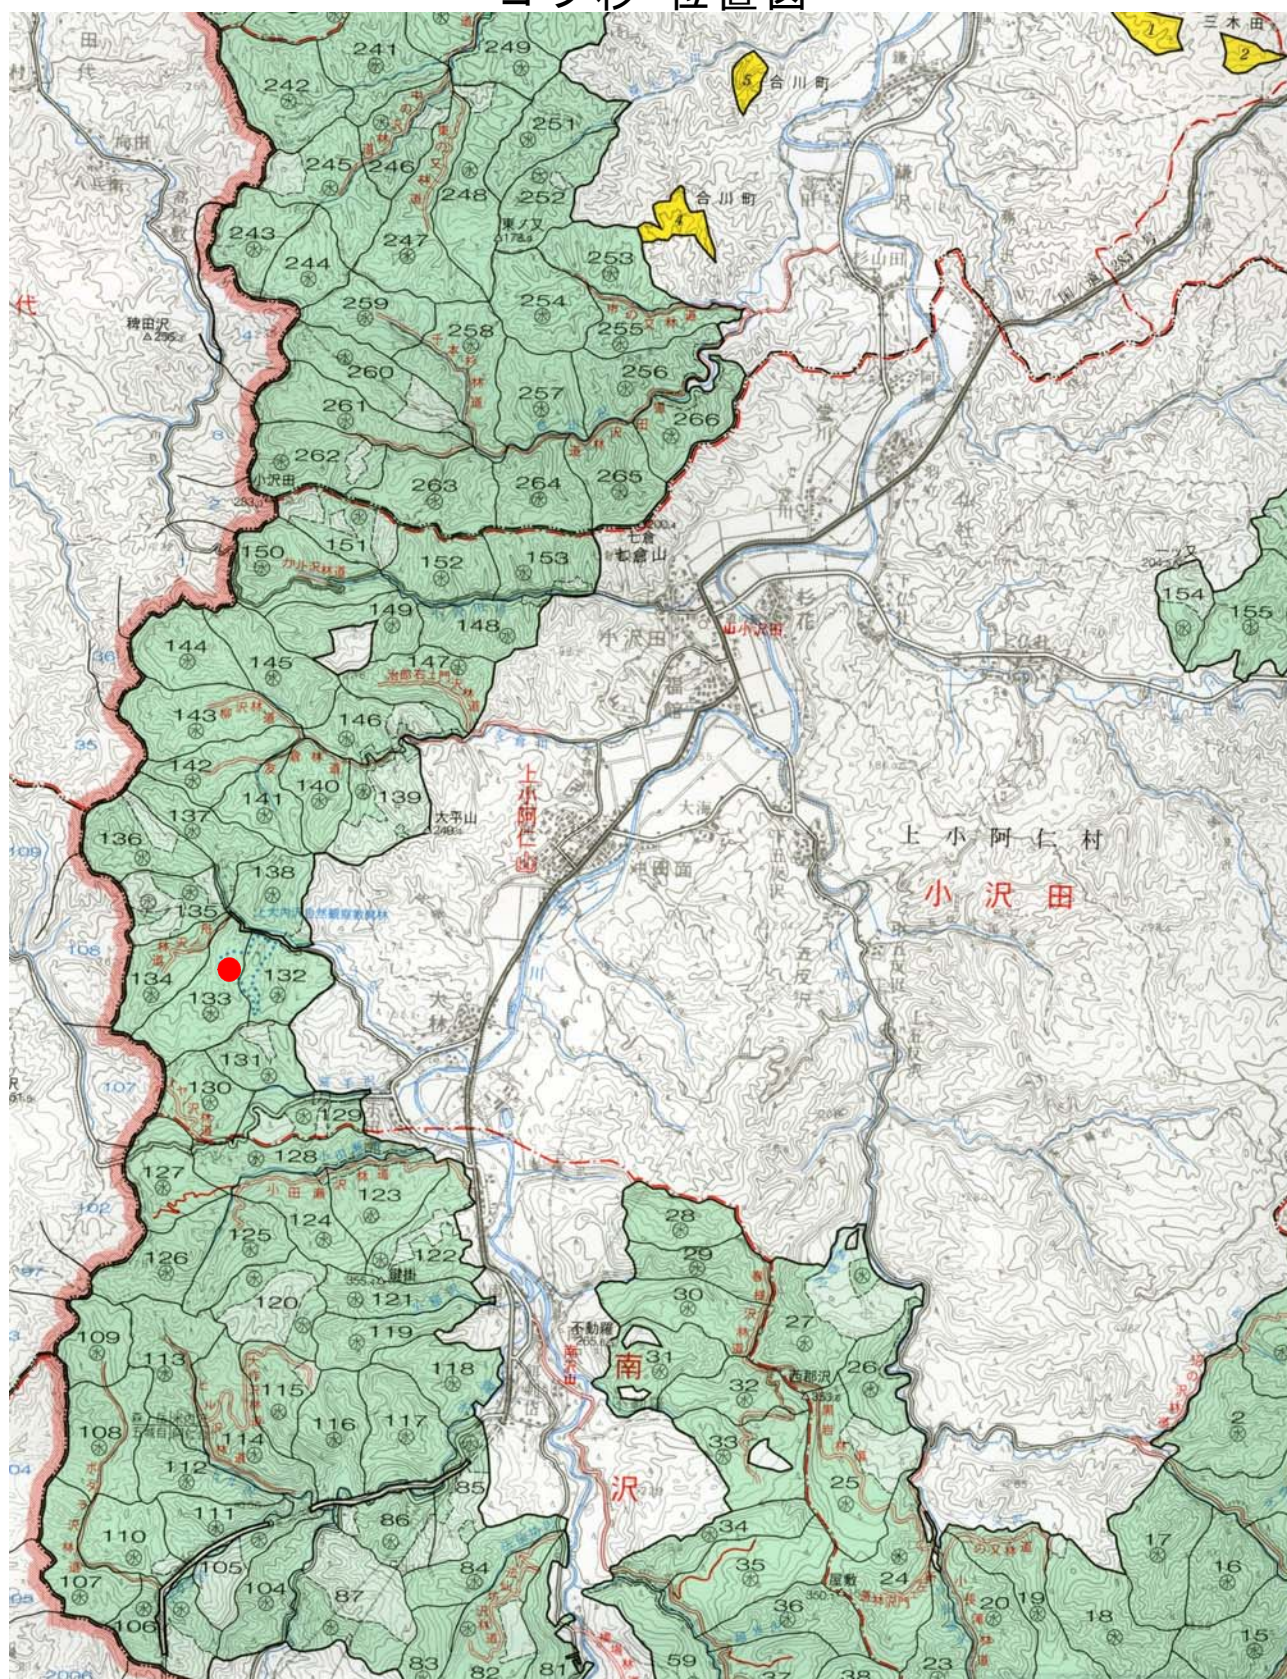

コブ杉 位置図

● コブ杉

米代川森林計画区 米代東部森林管理署上小阿仁支署 森林位置図兼管内図 (部分)

この地図は、国土地理院の承認を得て、同院発行の5万分の1地形図を複製したものです。

(承認番号 平 20 東複第 106 号)