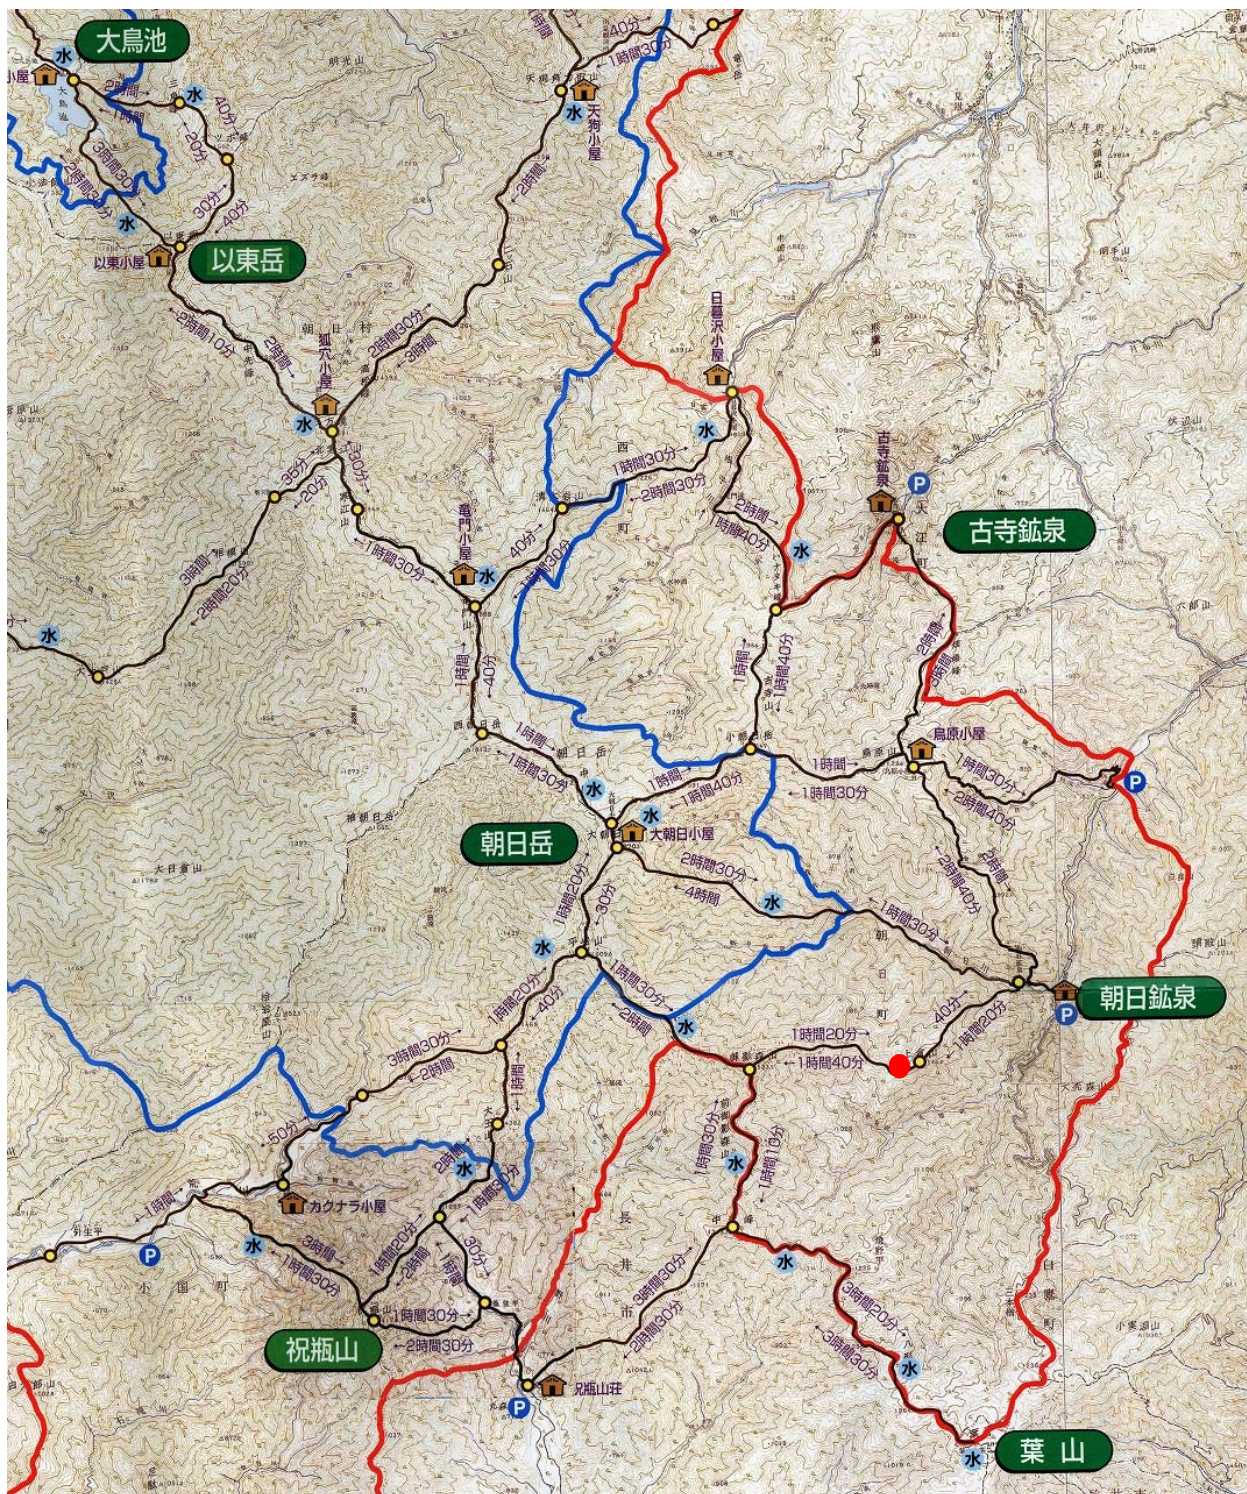

# 上倉山のクロベ 位置図

● 上倉山のクロベ

朝日山地森林生態系保護地域マナーガイド（部分）

この地図は、国土地理院の承認を得て、同院発行の5万分の1地形図を複製したものです。  
(承認番号 平15総複第496号)