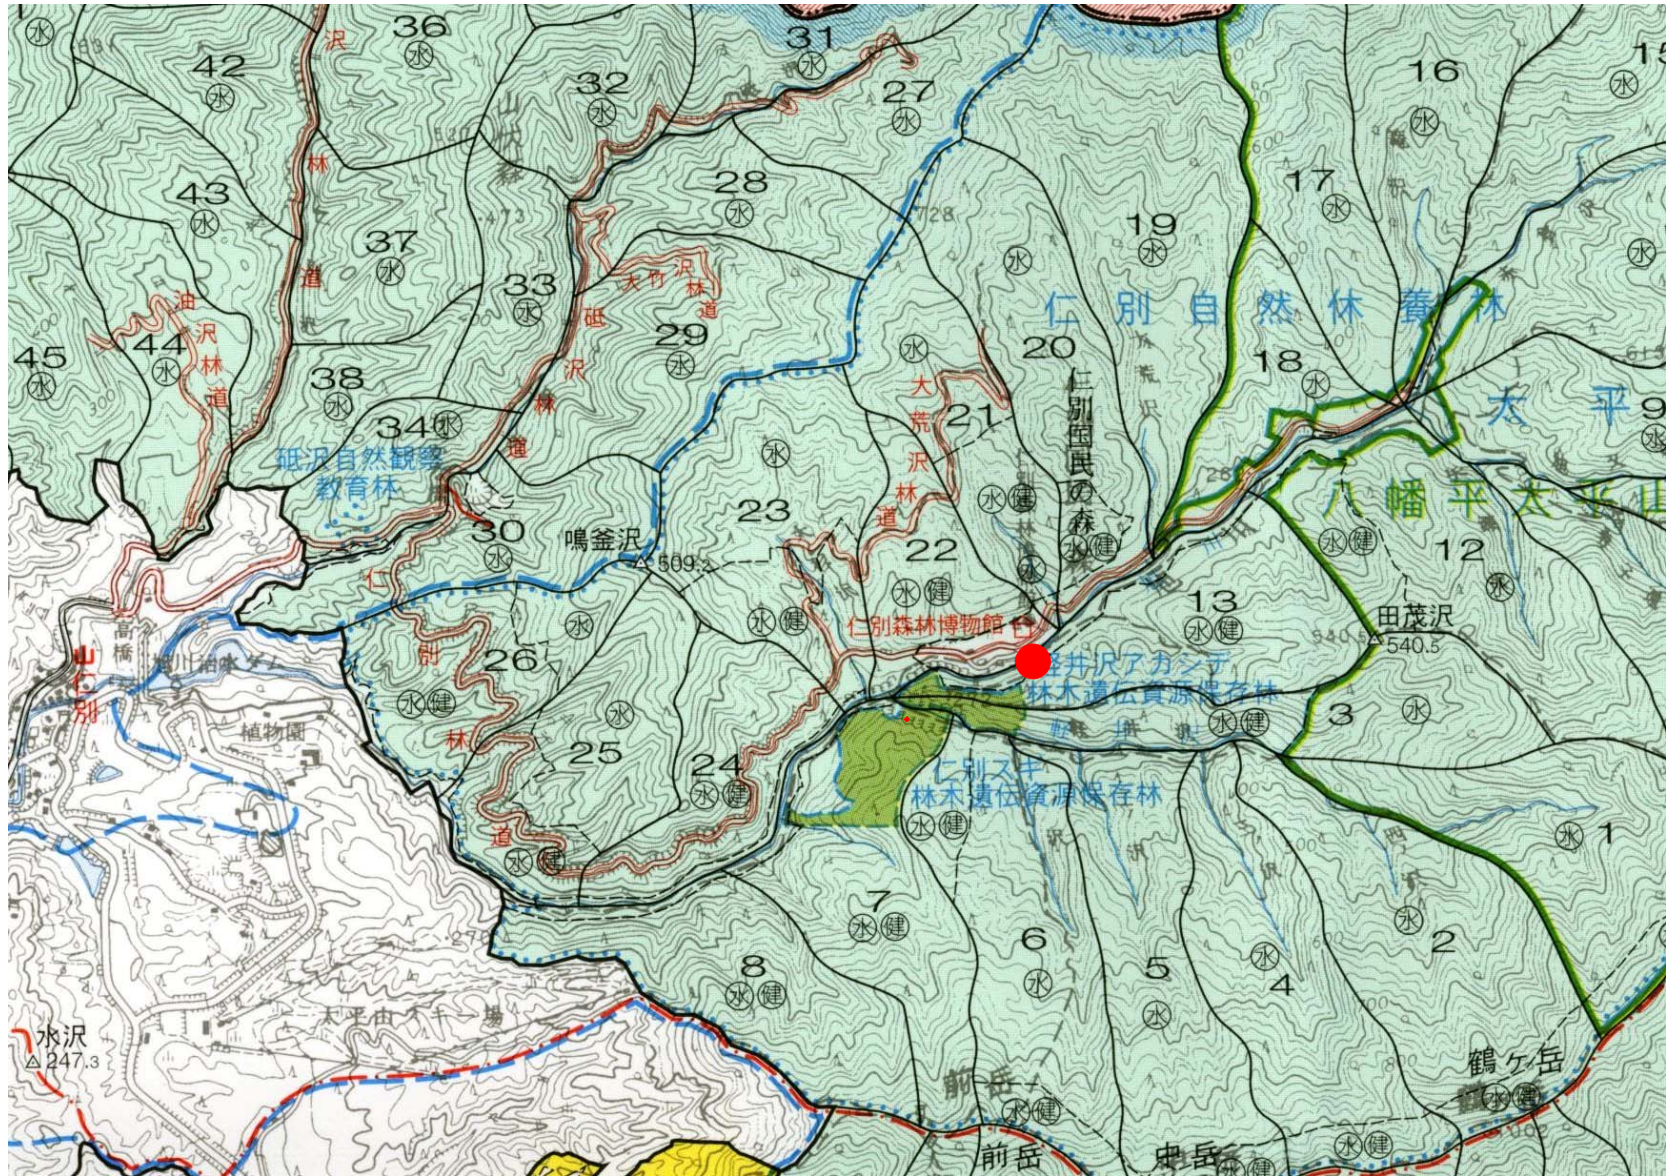

# めもと杉 位置図

●  
めもと杉

この地図は、国土地理院の承認を得て、同院発行の5万分の1地図を複製したものである。(承認番号 平22業複第279号)