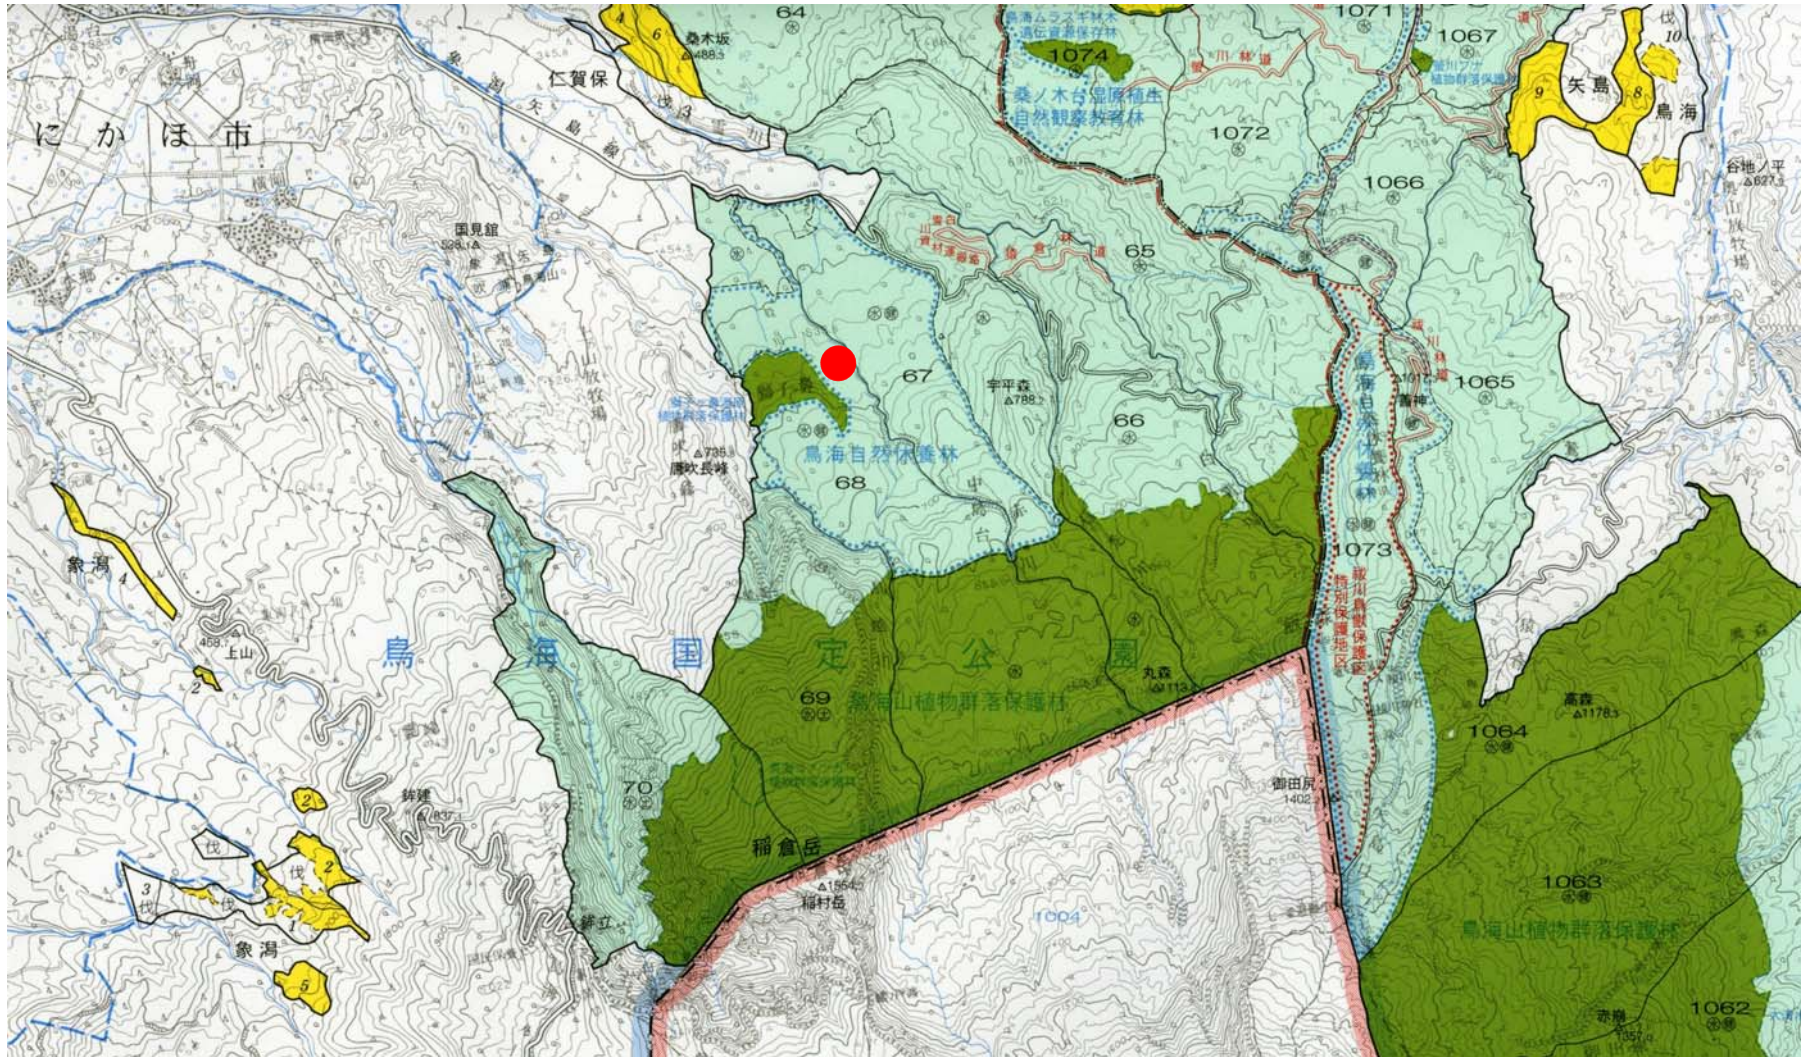

# あがりこ大王 位置図

● あがりこ大王

子吉川森林計画区 由利森林管理署 森林位置図兼管内図 (部分)

この地図は、国土地理院の承認を得て、同院発行の5万分の1地図を複製したものである (承認番号 平18東複第301号)。