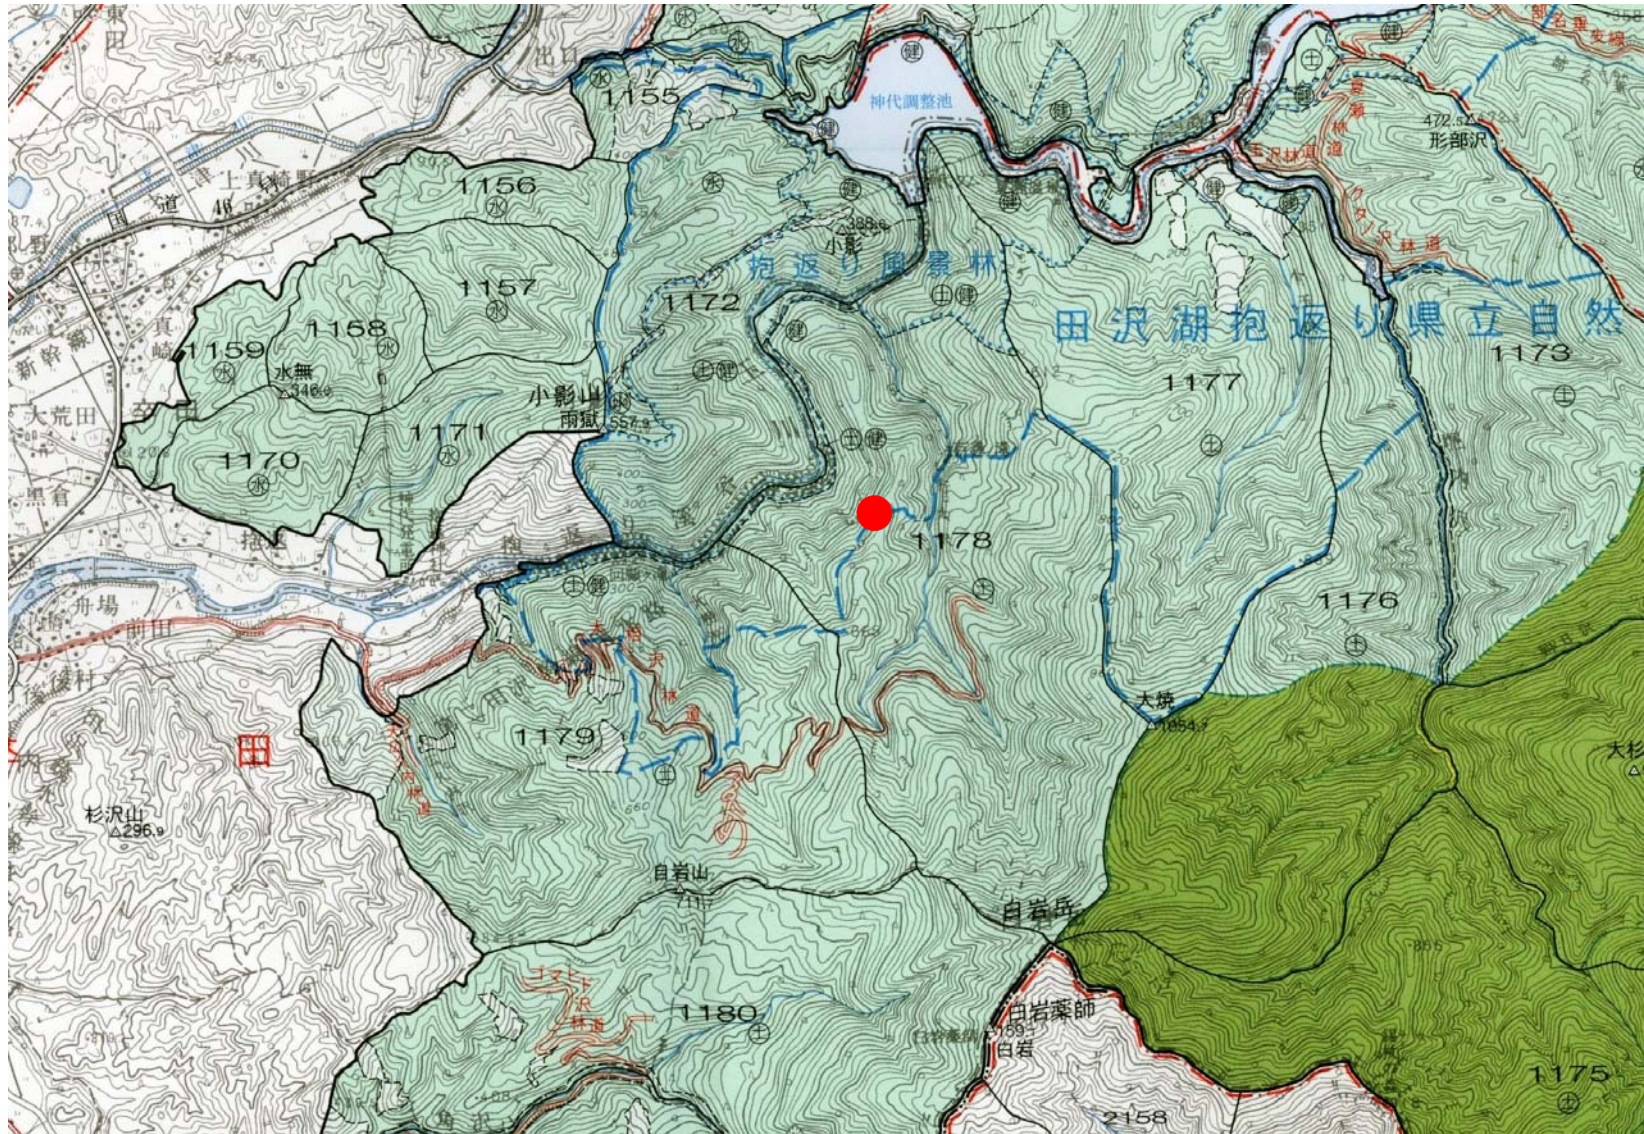

# 日本一のブナ 位置図

●  
日本一のブナ

雄物川森林計画区 秋田森林管理署 森林位置図兼管内図 3-2 (部分)

この地図は、国土地理院の承認を得て、同院発行の5万分の1地図を複製したものである。(承認番号 平22業複第579号)