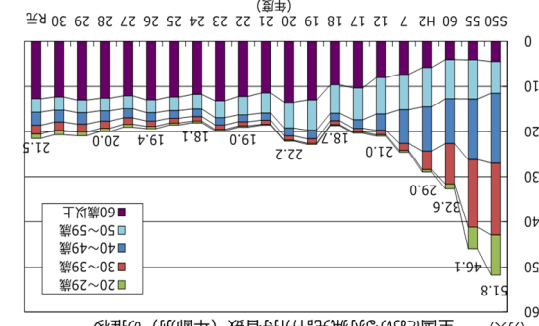

なぜ、シカが増えているの？
理由の一つは、ハンターの数
が減ったことなの。

みんなの住んでいる
地域はどう？

シカの頭数が増え、生息
エリアが広がっているよ。