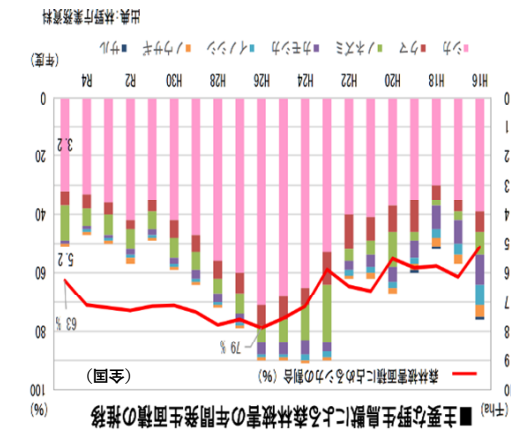

### 森林の被害って？(動物編)

出典 林野庁「森林における鳥獣害対策について(R7.4)」林野庁HP

シカの頭数が増え、生息  
エリアが広がっているよ。

今日は、動物による森林被害  
について、学びましょう。

どんな動物による被害があ  
るんだろう。

月明かり  
の下に何  
かいる！

下のグラフからどんなこと  
が分かるかな？

苗木を  
植えている  
ね。