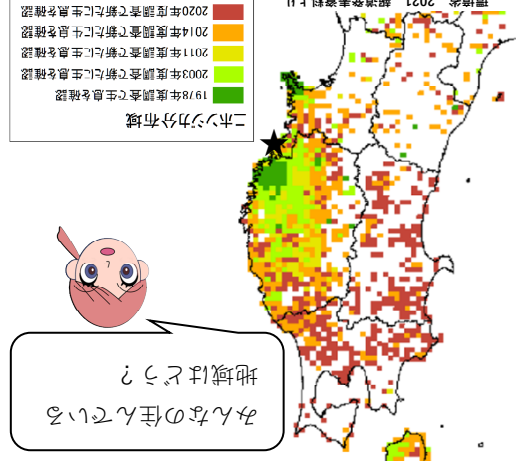

シカを殺すのは、かわいそ  
うだけど、災害から人の命  
を守ることも大切だよな。

森林のない山は、雨で土砂  
が流れ出しやすいよ。

山も出てきているの。  
られて、森林に戻れない  
らい森林や、苗木が食べ  
では、他の動物が住みず  
でも、被害が深刻な地域  
そうだね。

殺すのはかわいそうだな。

シカに食べられて  
森林が消えたところ  
では、土がむきだし  
になっている  
(三重県)

苗木が食べられ、  
森林にもどれない  
ヒノキ造林地  
(静岡県  
富士山周辺)

シカを減らしすぎないよ  
う、生息調査なども行わ  
れているよ。

動物も人間も暮らしやすい  
環境づくりが必要なんだね。

シカは、約5年で2倍の数に  
増えるという調査結果もあるよ。

なぜ、シカが増えているの？  
理由の一つは、ハンターの数  
が減ったことなの。

みんなの住んでいる  
地域はどう？

シカの頭数が増え、生息  
エリアが広がっているよ。

### 森林の被害って？(動物編)

出典 林野庁「森林における鳥獣害対策について(R7.4)」林野庁HP

シカの頭数が増え、生息  
エリアが広がっているよ。

今日は、動物による森林被害  
について、学びましょう。

どんな動物による被害があ  
るんだろう。

月明かり  
の下に何  
かいる！

下のグラフからどんなこと  
が分かるかな？

苗木を  
植えている  
ね。