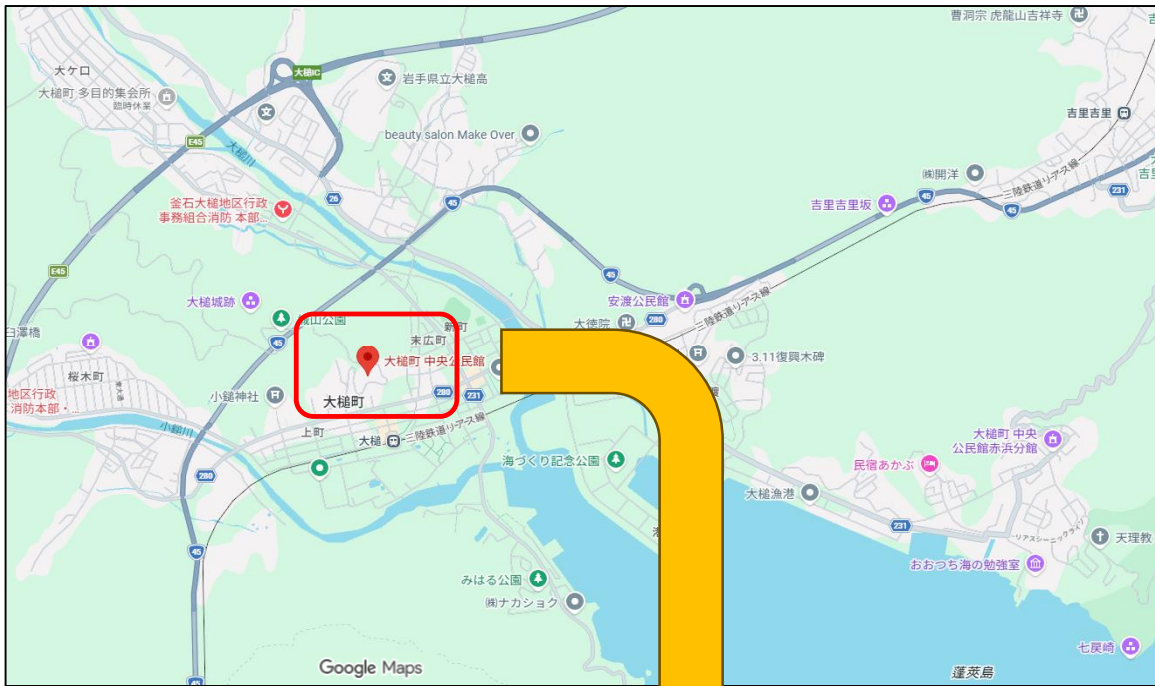

令和8年6月17日～19日実施 大槌町林野火災に伴う学識経験者との現地調査

【集合場所案内図】

－大槌町中央公民館(駐車場)－

拡大図