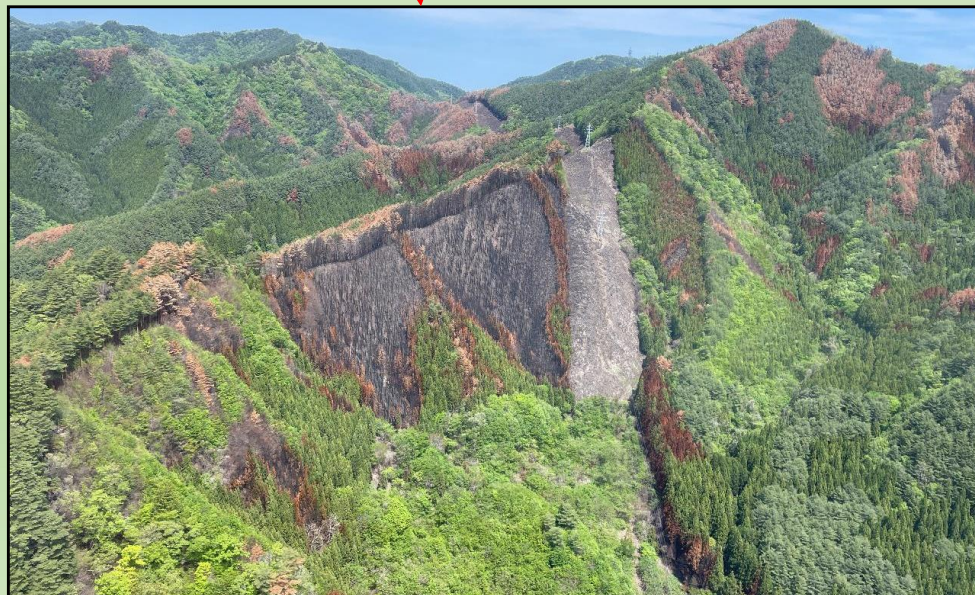

令和8年岩手県大槌町の林野火災に伴う森林被害状況確認のための
林野庁東北森林管理局・岩手県・大槌町合同へり調査結果

令和8年5月12日

林野庁東北森林管理局・岩手県・大槌町

令和8年 岩手県大槌町の林野火災に伴う森林被害調査（ヘリ調査）の結果

林野庁 東北森林管理局・岩手県・大槌町

1. 調査年月日：令和8年5月10日（日）～11日（月）
2. 調査場所：岩手県上閉伊郡大槌町の林野火災延焼範囲周辺
3. 調査実施機関：林野庁 東北森林管理局・岩手県・大槌町
4. 調査結果の概要
 - ・樹冠火が発生し樹木が著しく焼損したと推定される箇所が、尾根部や斜面上部などで広域に確認された。また、斜面中腹部などで局所的なものも確認された（写真①、③、④）。
 - ・樹冠火が発生したと推定される箇所の周囲などにおいて、火熱の影響で葉が変色している箇所が確認された。
 - ・大槌町大槌（写真②）や吉里吉里では、若齢の造林地とみられる区域において、植栽木が焼損したと推定される箇所が確認された。
 - ・今後、森林の復旧・再生に向けて、関係機関の協力を得ながら、火災の特徴や樹木への被害の程度等の詳細な調査を実施する予定。

令和8年 岩手県大槌町の林野火災に伴う森林被害調査（ヘリ調査）の結果

林野庁 東北森林管理局・岩手県・大槌町

①大槌町大槌 市街地方面から北東方向を望む

③大槌町吉里吉里 太平洋から半島部の南西方向を望む

②大槌町大槌 ①の赤枠部を拡大

④大槌町小槌 徳並地区の北側を上空から望む