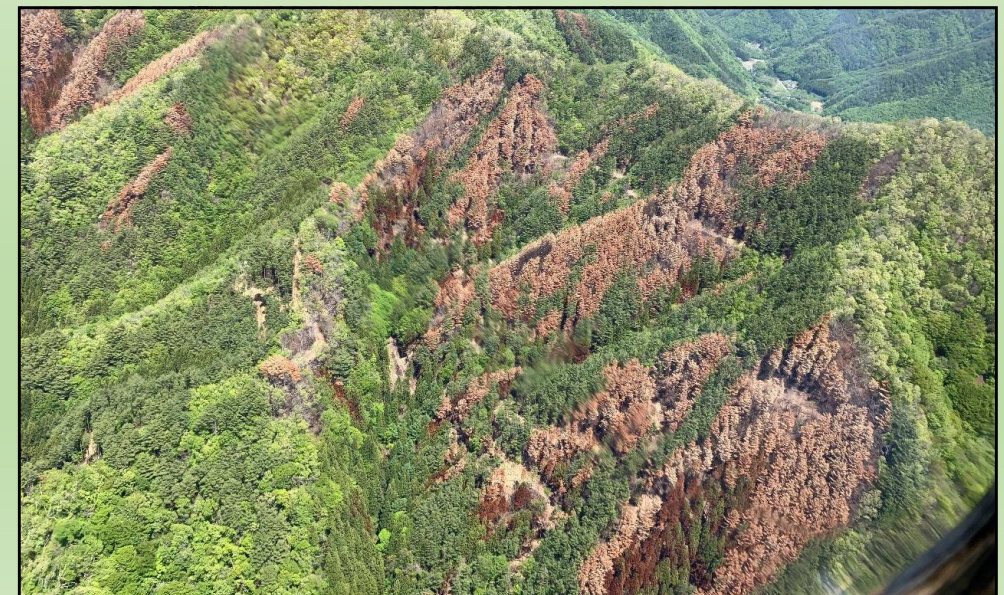

④大槌町小槌 徳並地区の北側を上空から望む