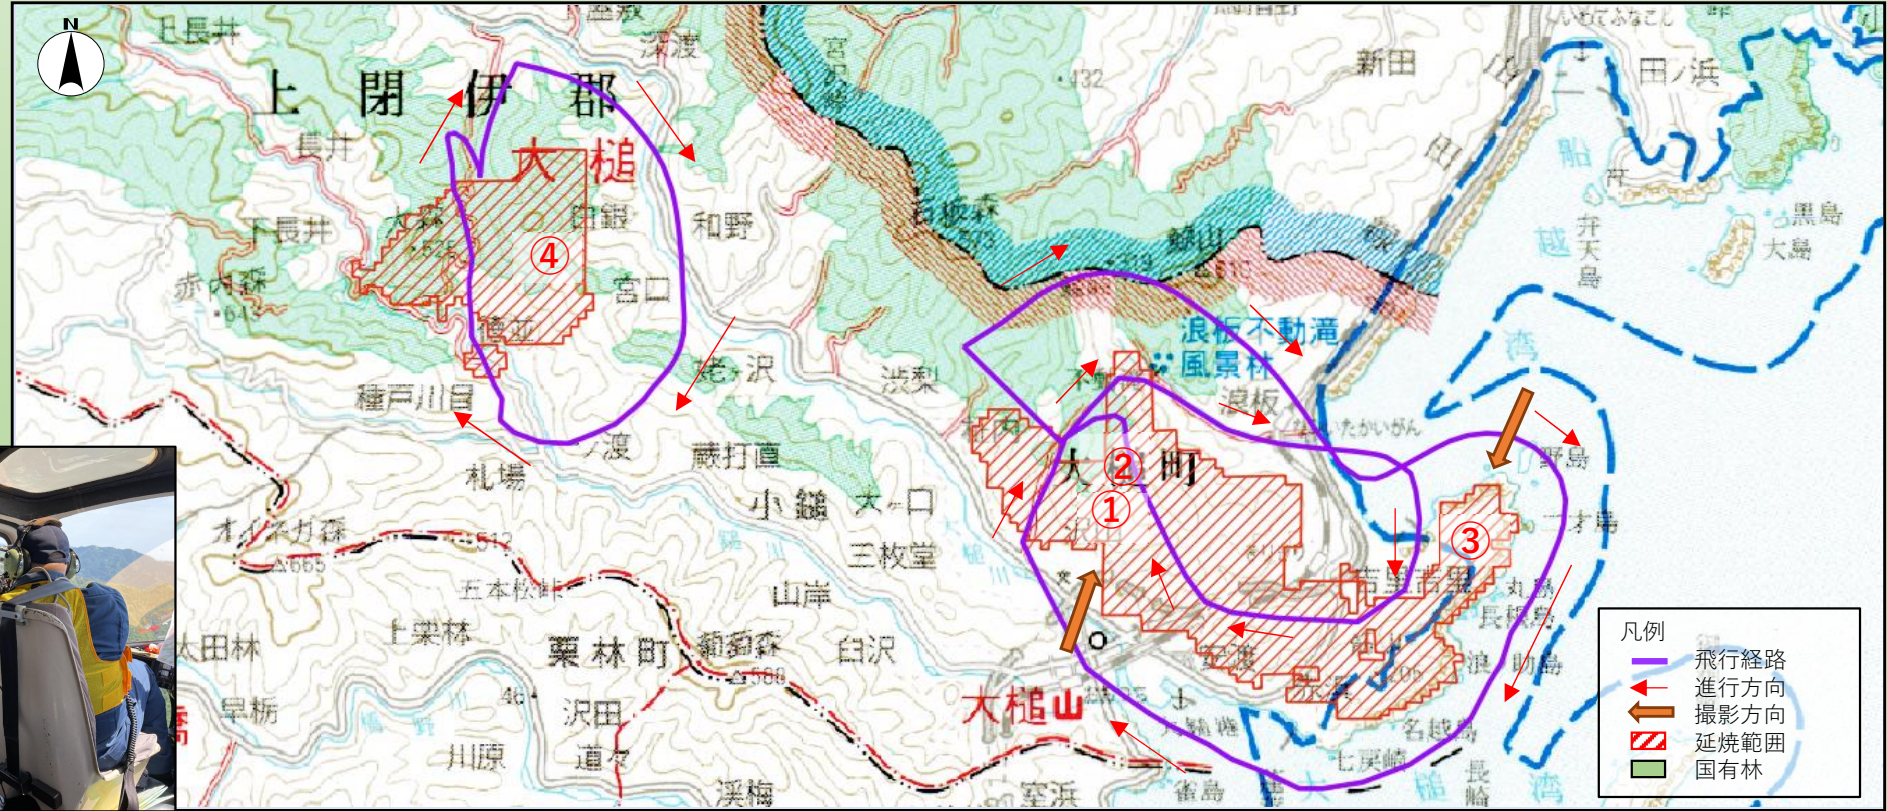

令和8年岩手県大槌町の林野火災に伴う森林被害状況確認のための
林野庁東北森林管理局・岩手県・大槌町合同へり調査結果

令和8年5月12日

林野庁東北森林管理局・岩手県・大槌町

令和8年 岩手県大槌町の林野火災に伴う森林被害調査（ヘリ調査）の結果

林野庁 東北森林管理局・岩手県・大槌町

1. 調査年月日：令和8年5月10日（日）～11日（月）
2. 調査場所：岩手県上閉伊郡大槌町の林野火災延焼範囲周辺
3. 調査実施機関：林野庁 東北森林管理局・岩手県・大槌町
4. 調査結果の概要
 - ・樹冠火が発生し樹木が著しく焼損したと推定される箇所が、尾根部や斜面上部などで広域に確認された。また、斜面中腹部などで局所的なものも確認された（写真①、③、④）。
 - ・樹冠火が発生したと推定される箇所の周囲などにおいて、火熱の影響で葉が変色している箇所が確認された。
 - ・大槌町大槌（写真②）や吉里吉里では、若齢の造林地とみられる区域において、植栽木が焼損したと推定される箇所が確認された。
 - ・今後、森林の復旧・再生に向けて、関係機関の協力を得ながら、火災の特徴や樹木への被害の程度等の詳細な調査を実施する予定。

令和8年 岩手県大槌町の林野火災に伴う森林被害調査（ヘリ調査）の結果

林野庁 東北森林管理局・岩手県・大槌町

①大槌町大槌 市街地方面から北東方向を望む

③大槌町吉里吉里 太平洋から半島部の南西方向を望む

②大槌町大槌 ①の赤枠部を拡大

④大槌町小槌 徳並地区の北側を上空から望む