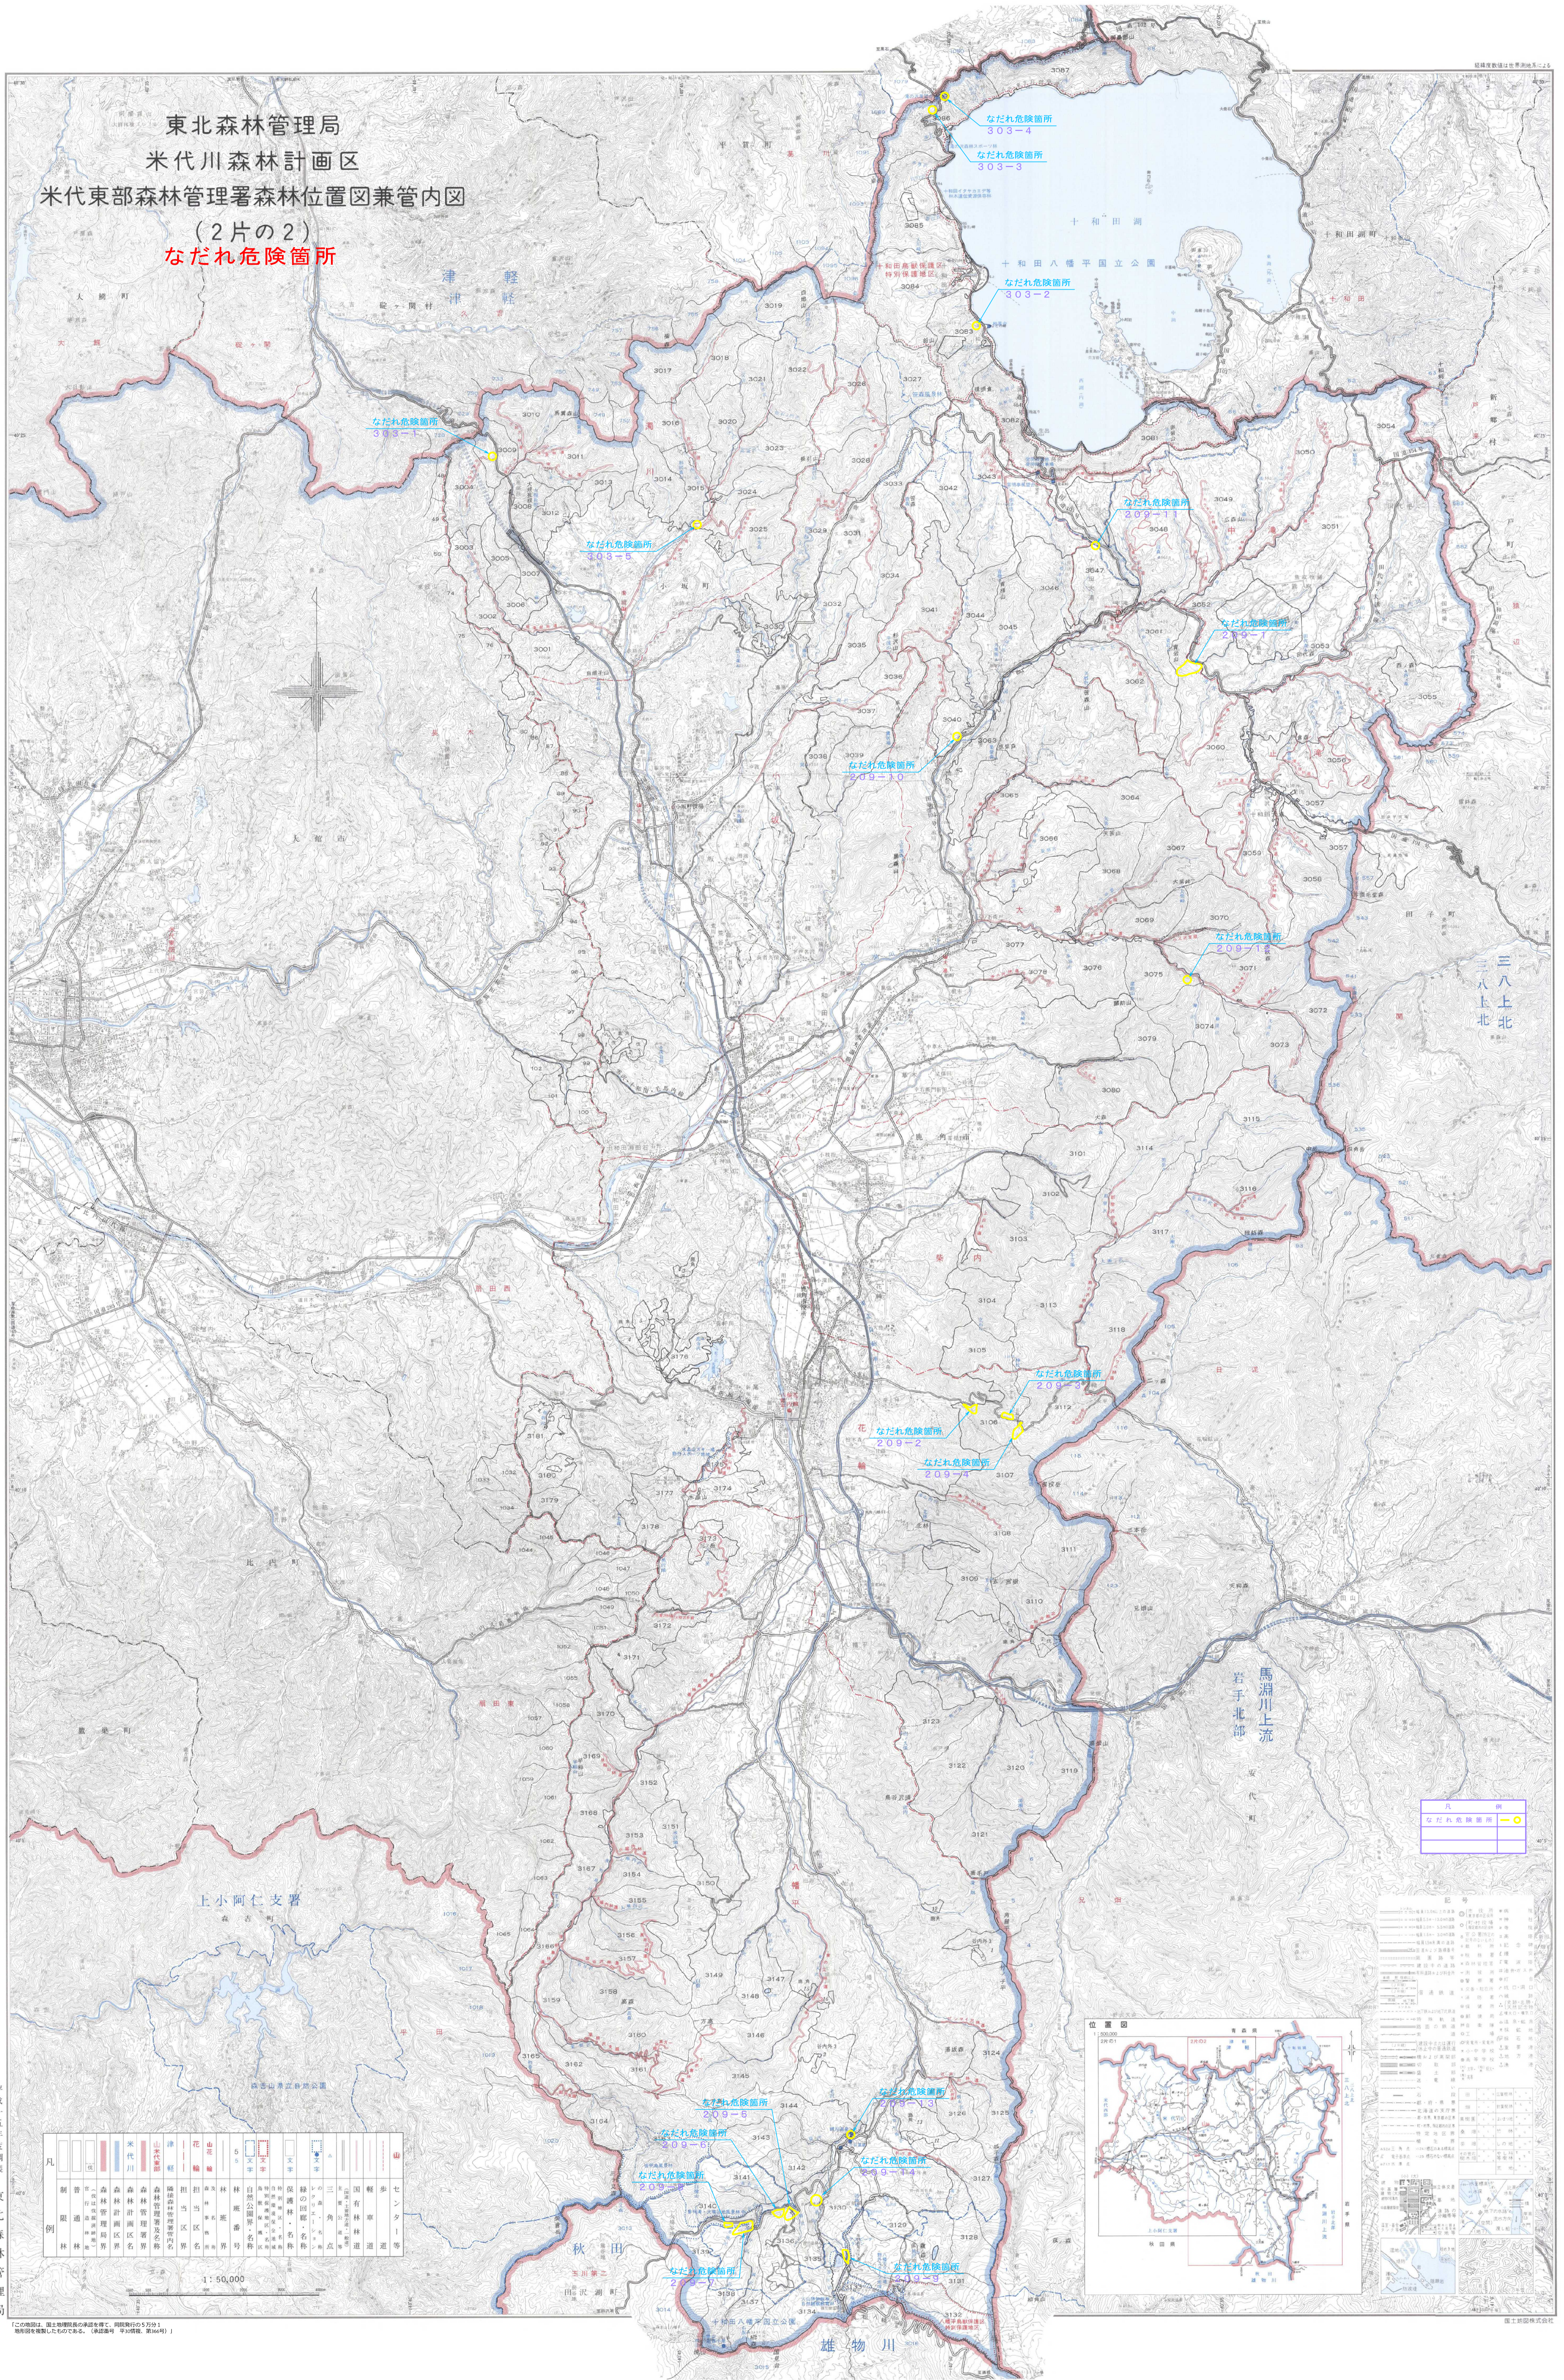

東北森林管理局
米代川森林計画区
米代東部森林管理署森林位置図兼管内図
(2片の2)
なだれ危険箇所

平成十五年年度調製
東北森林管理局

凡	色	説明
赤	赤	米代川
青	青	河川
緑	緑	森林
黄	黄	なだれ危険箇所
...	...	...

国土院提供の地形図