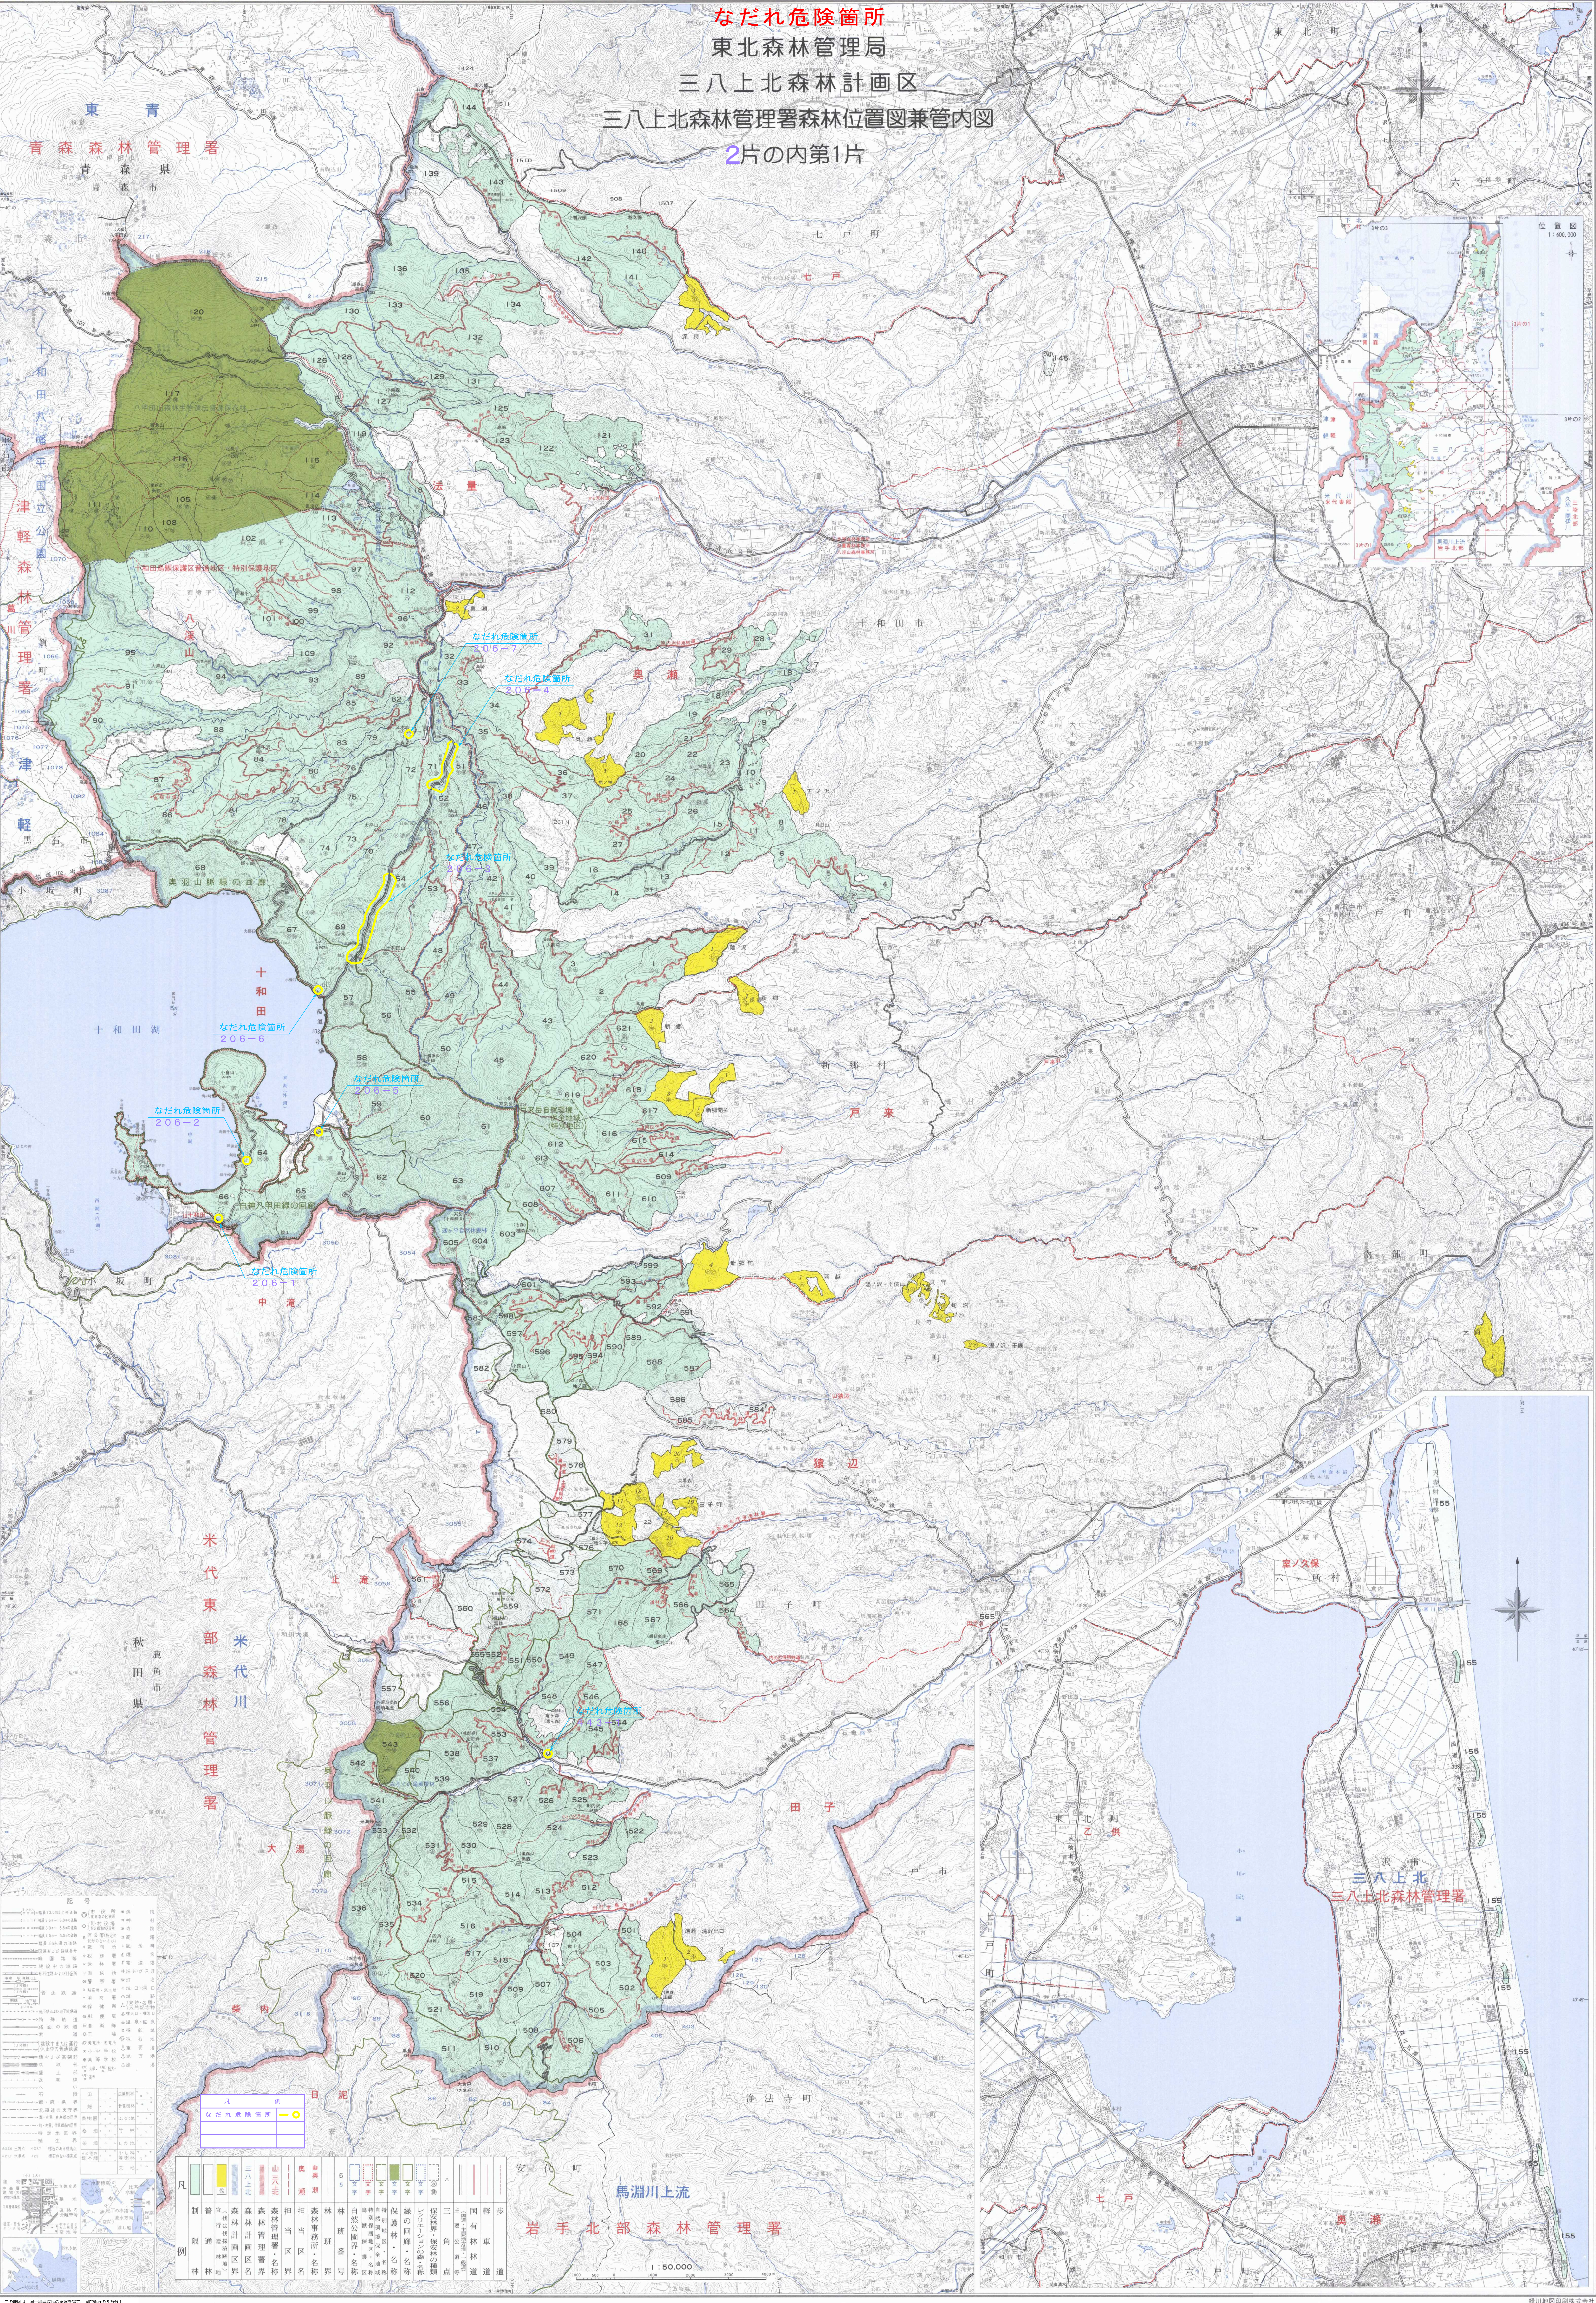

なだれ危険箇所

東北森林管理局

三八上北森林計画区

三八上北森林管理署森林位置図兼管内図

2片の内第1片

平成十七年度調査
東北森林管理局