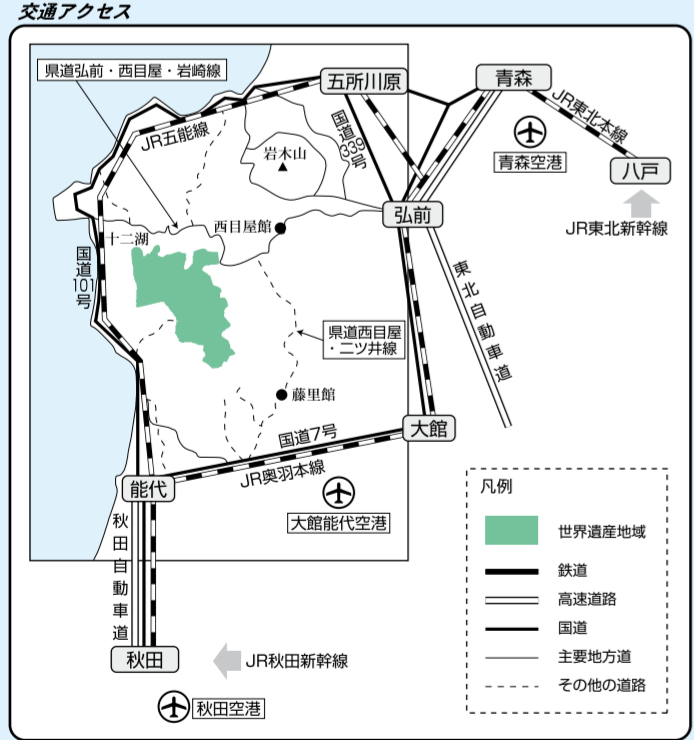

# 白神山地地域概要図

凡例	
<span style="display:inline-block; width:15px; height:10px; background-color:#90EE90;"></span>	世界遺産登録区域
<span style="display:inline-block; width:15px; height:10px; background-color:#FFFF00;"></span>	国立公園
<span style="display:inline-block; width:15px; height:10px; background-color:#FFD700;"></span>	県立自然公園
	自然観察教育林など
	自然学習・情報施設
	トイレ

1:140,000  
0 7.5km