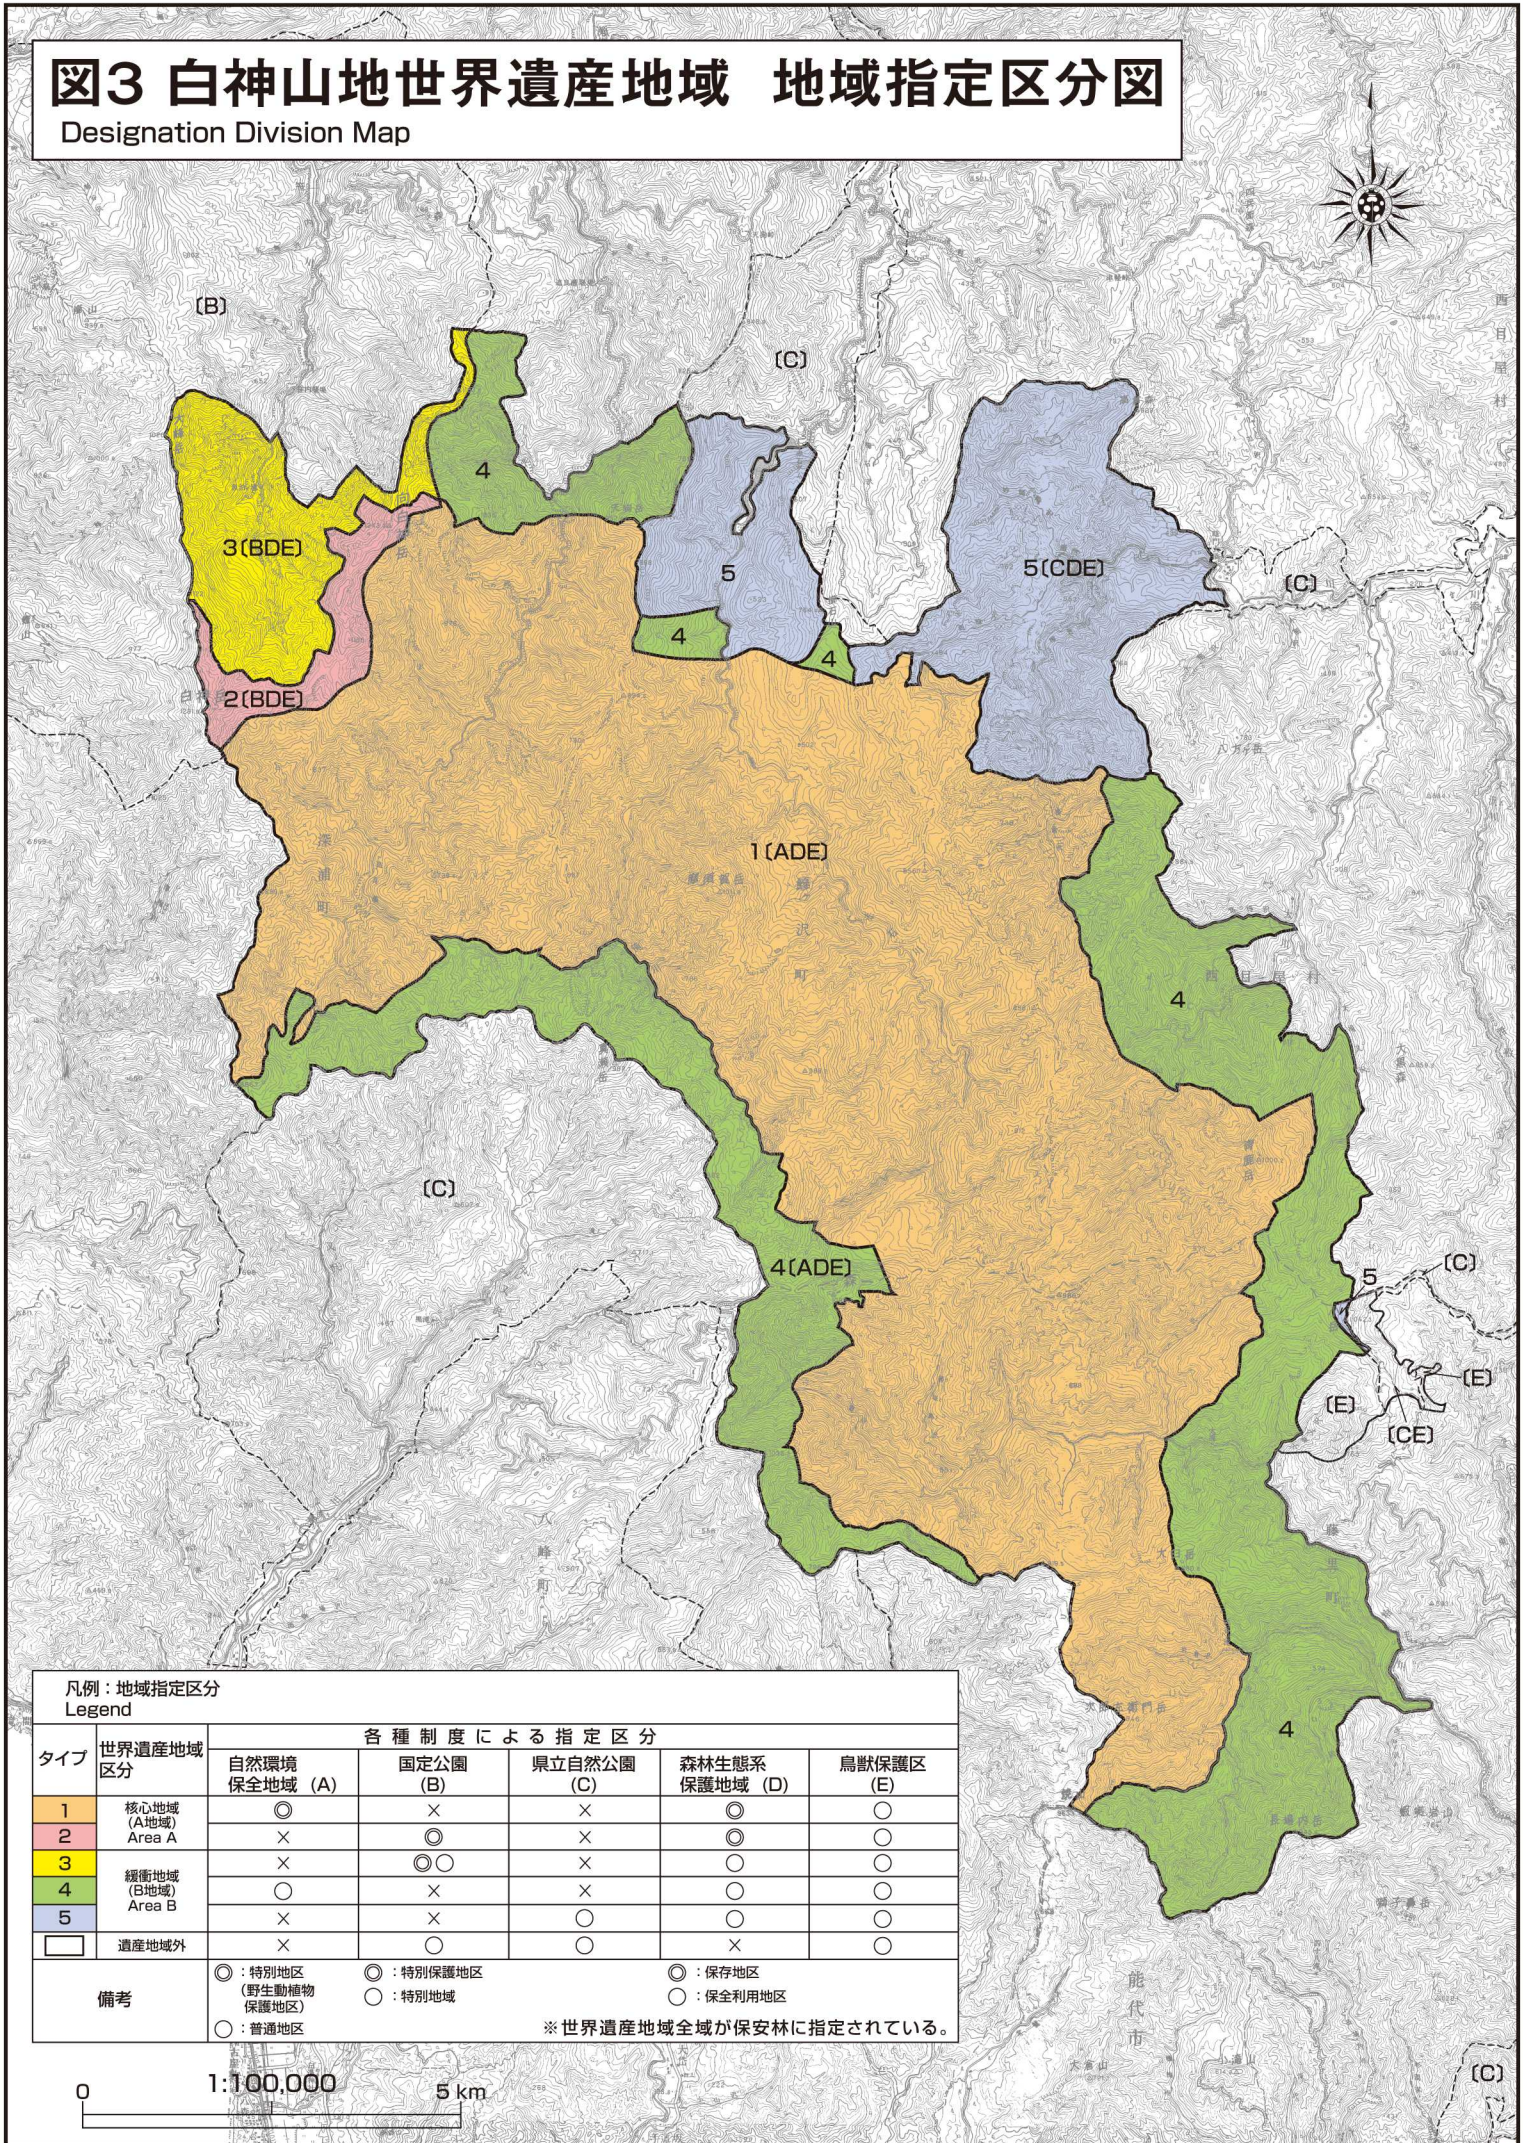

# 図3 白神山地世界遺産地域 地域指定区分図

Designation Division Map

凡例：地域指定区分 Legend		各種制度による指定区分				
タイプ	世界遺産地域区分	自然環境保全地域 (A)	国定公園 (B)	県立自然公園 (C)	森林生態系保護地域 (D)	鳥獣保護区 (E)
1	核心地域 (A地域) Area A	◎	×	×	◎	○
2		×	◎	×	◎	○
3	緩衝地域 (B地域) Area B	×	◎◎	×	○	○
4		○	×	×	○	○
5		×	×	○	○	○
	遺産地域外	×	○	○	×	○

◎：特別地区 (野生動植物保護地区)	◎：特別保護地区	◎：保存地区
○：普通地区	○：特別地域	○：保全利用地区

※世界遺産地域全域が保安林に指定されている。

0 1:100,000 5 km

「この地図は、国土地理院発行の5万分の1地形図を使用したものである。」