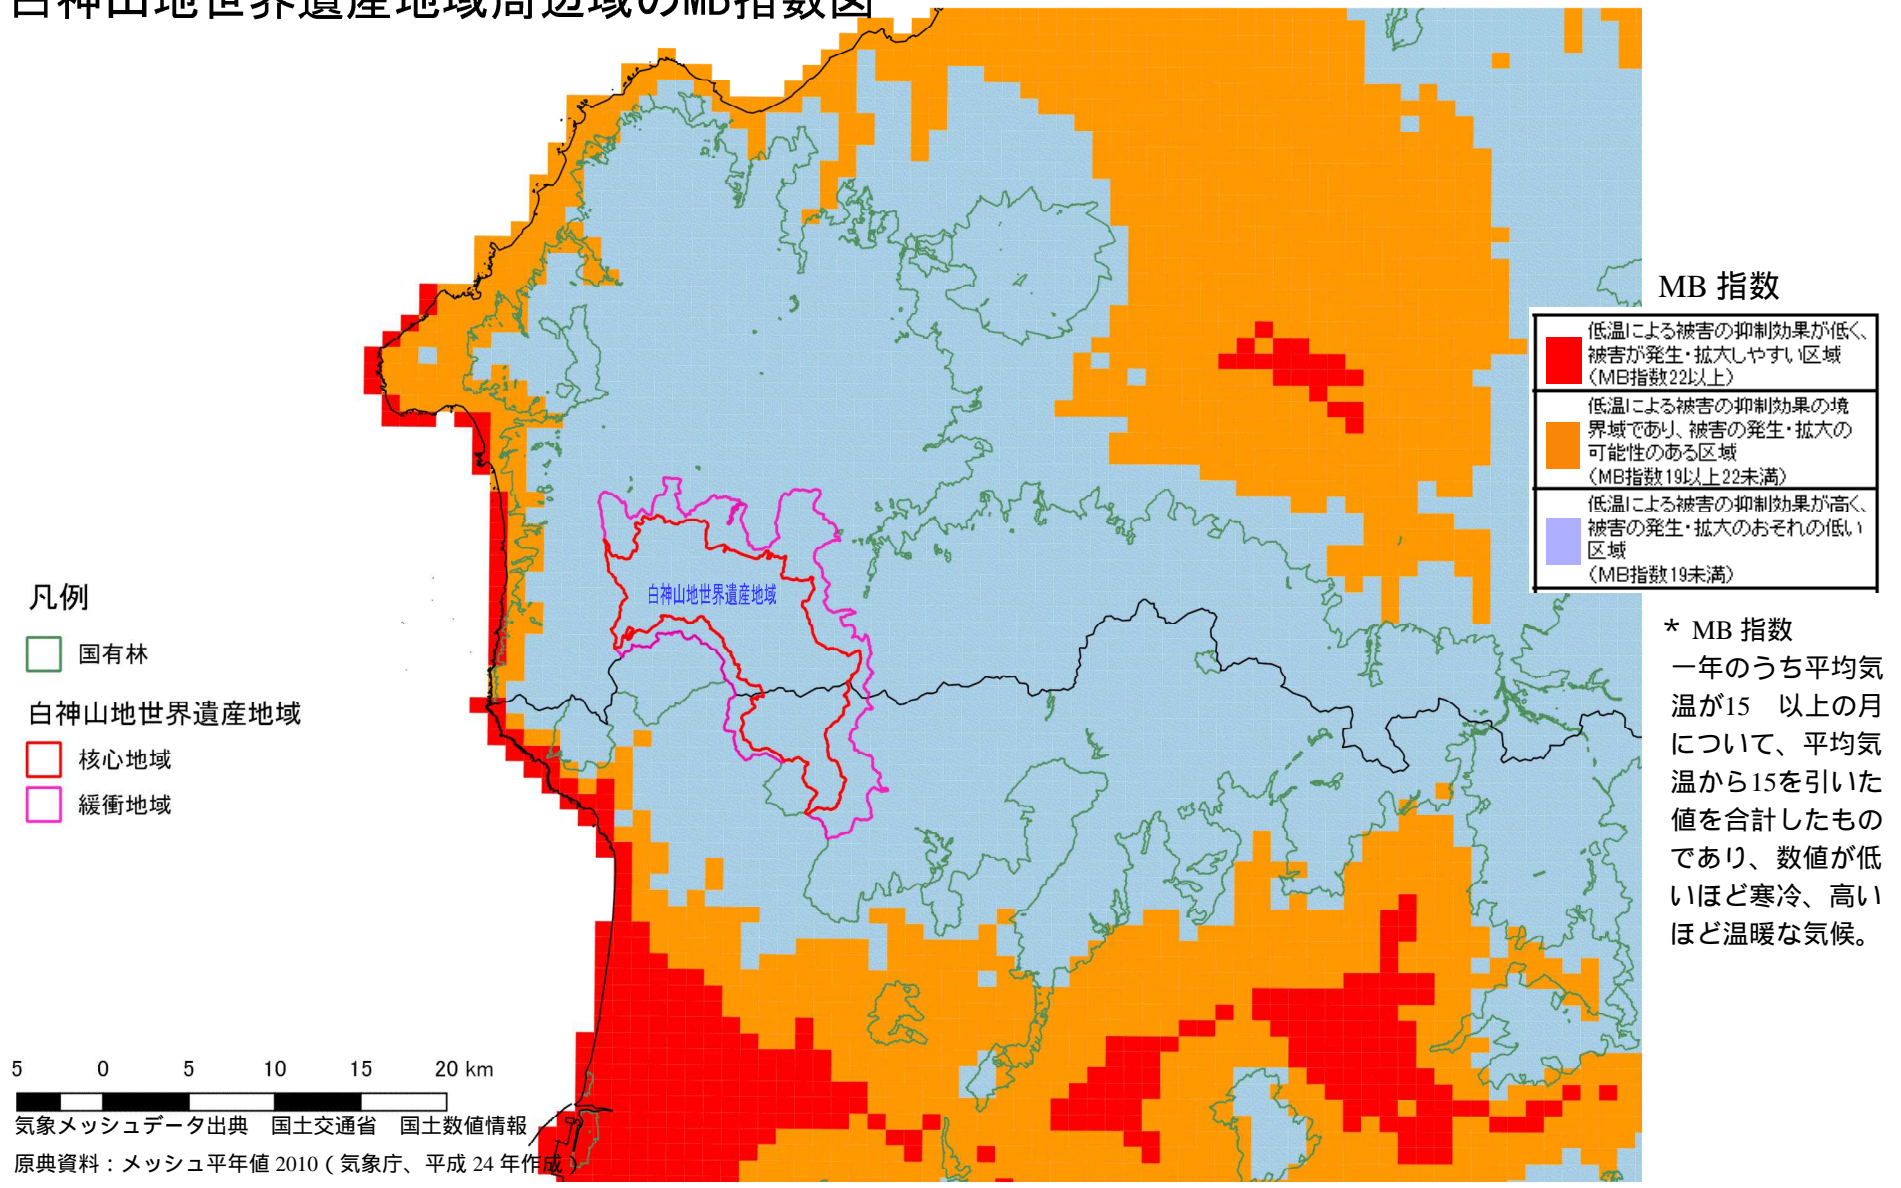

白神山地世界遺産地域周辺域のMB指数図

(全国の観測地点における 1981 ~ 2010 年の平年値を使って、1km メッシュ毎に平年値を推定したもの)