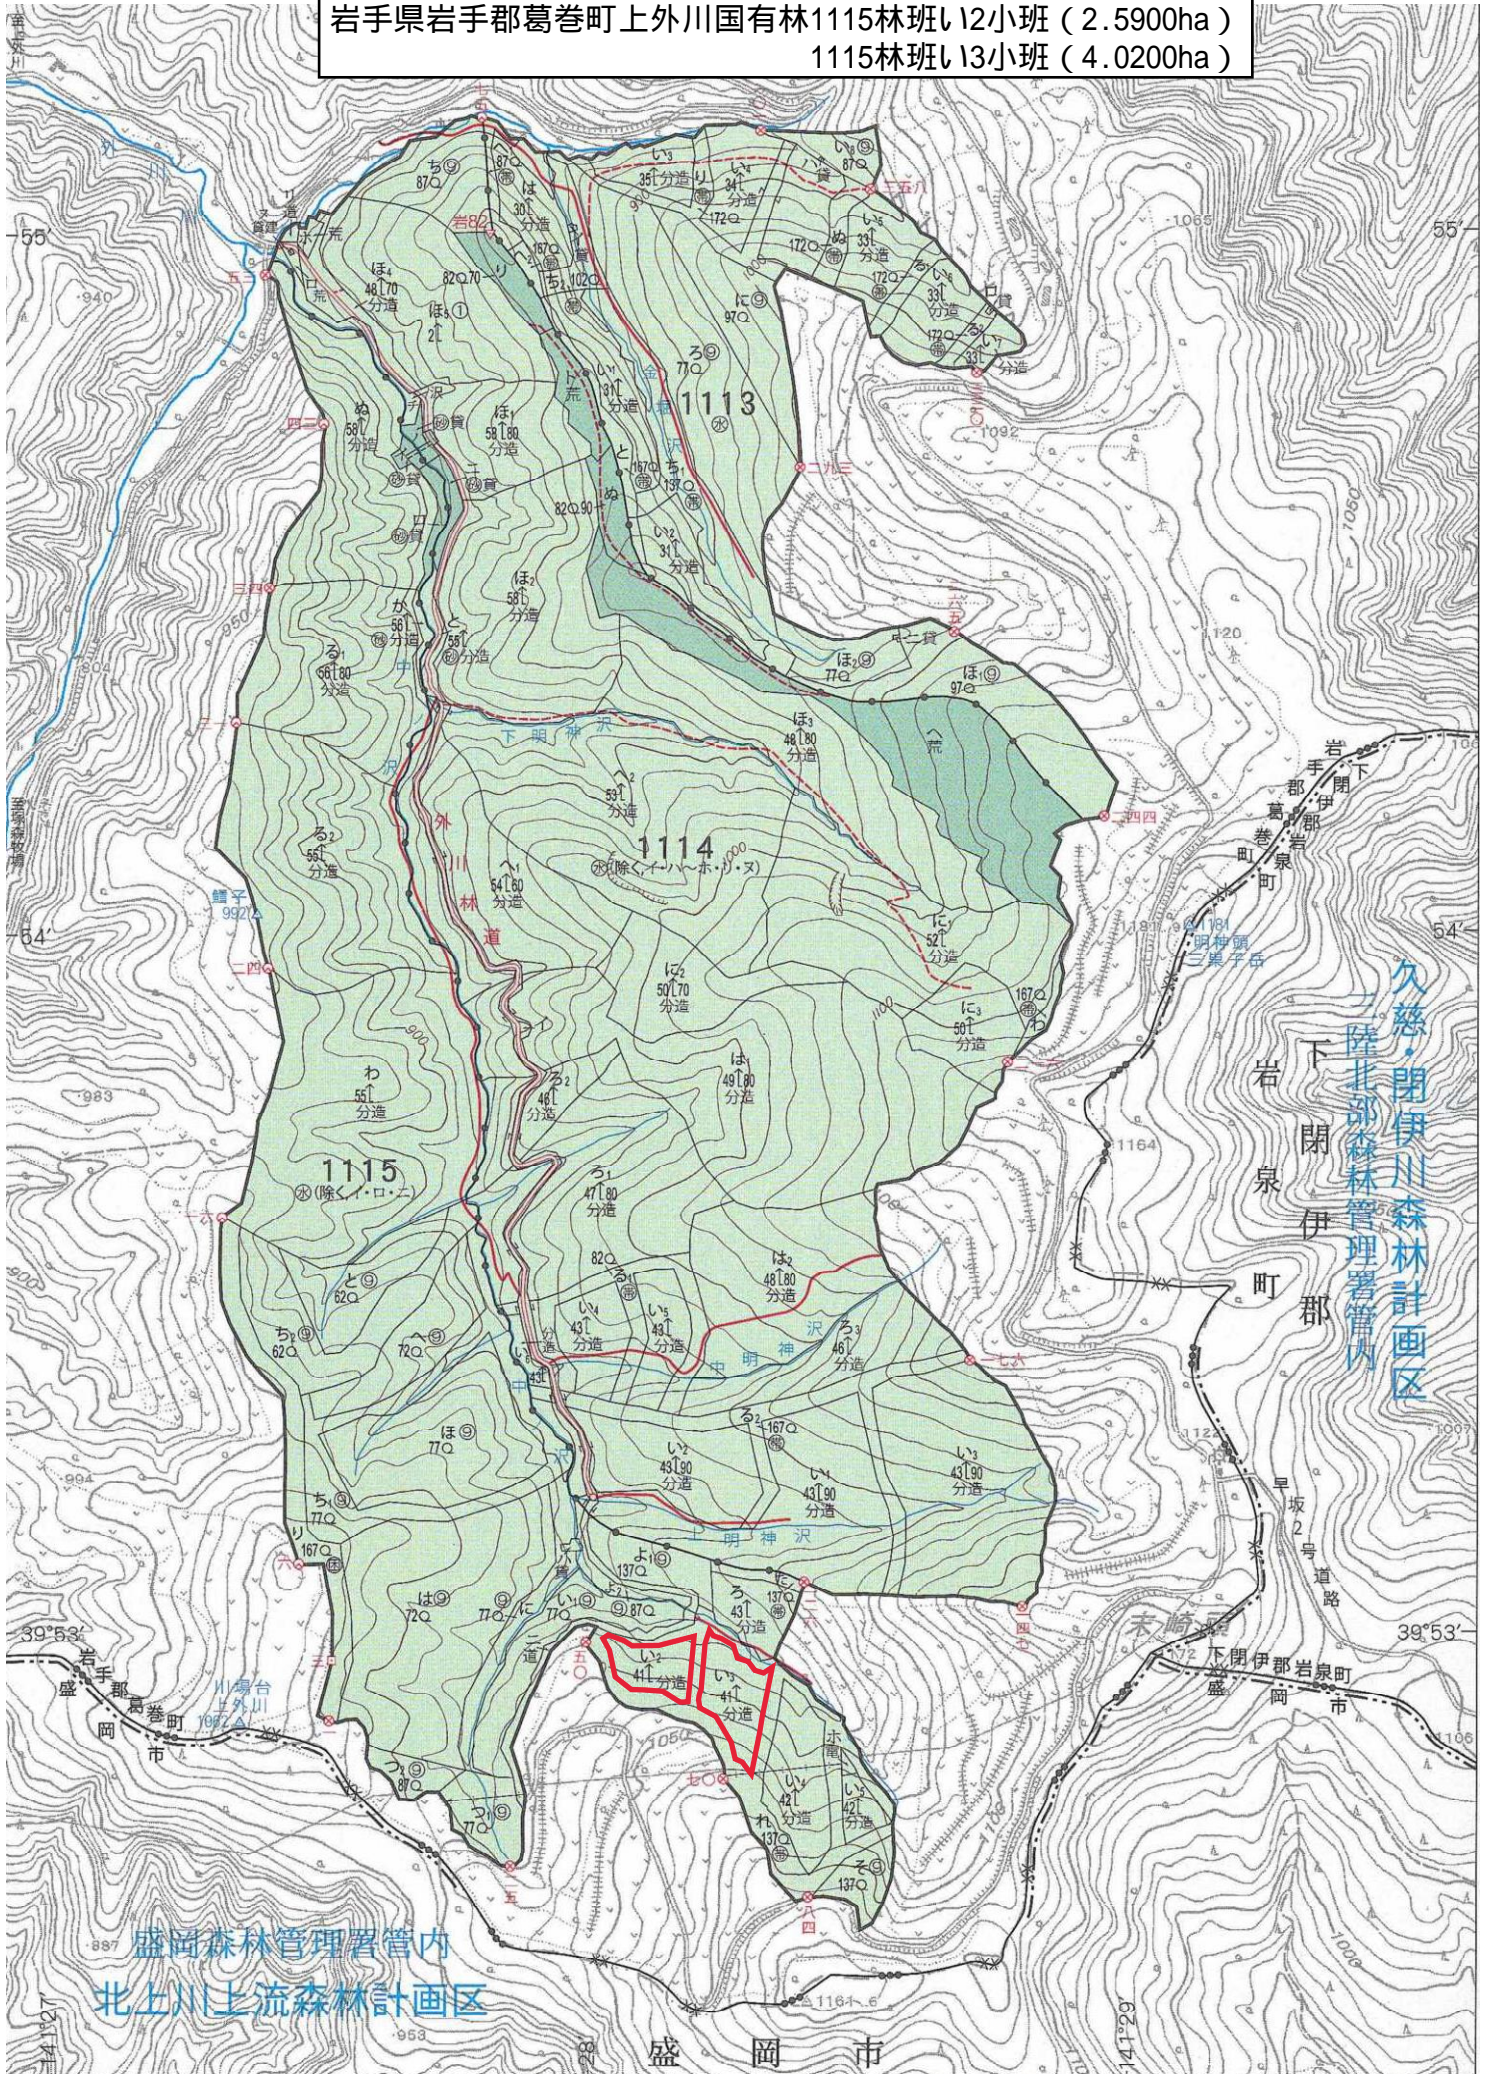

分収造林候補地 位置図

岩手県岩手郡葛巻町上外川国有林1115林班Ⅱ2小班 (2.5900ha)  
1115林班Ⅱ3小班 (4.0200ha)

久慈・閉伊川森林計画区  
陸北部森林管理署管内

盛岡森林管理署管内  
北上川上流森林計画区

盛岡市