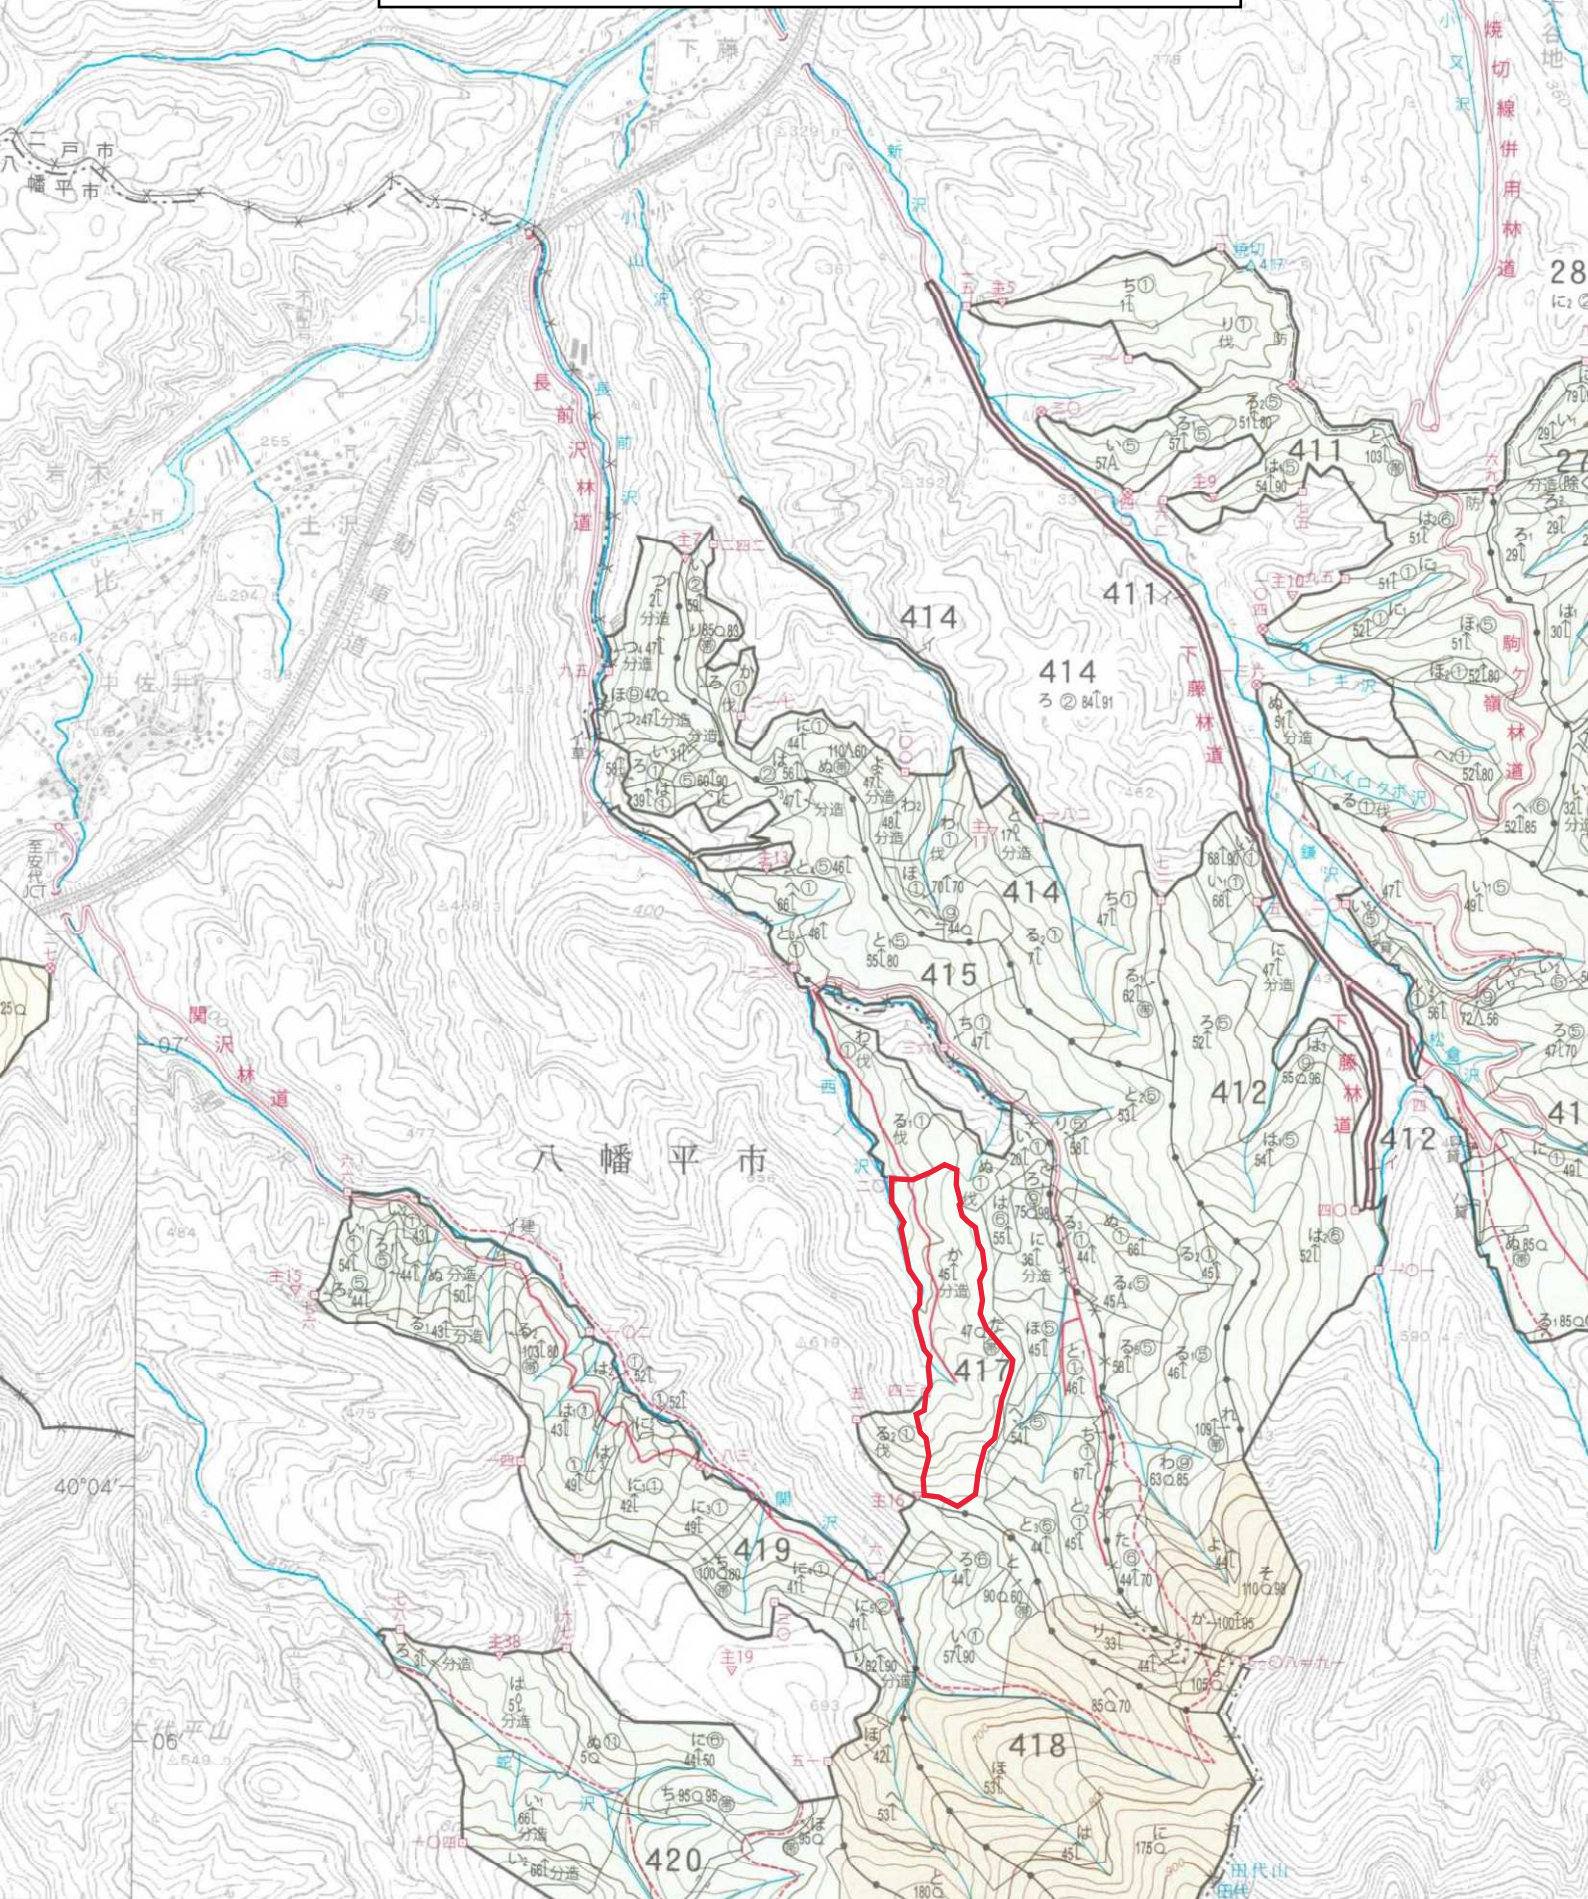

分収造林候補地 位置図
 岩手県八幡平市関澤山国有林417林班か小班 (13.1912ha)

例	
◎	施業指標林
◎	森林施業モデル林
◎	展示林
◎	保護樹帯
◎	更新困難地
◎	係争地
◎	植樹用地
◎	農耕用地
◎	鉱業用地
◎	道路用地
◎	水路溜池用地
◎	電気事業用地