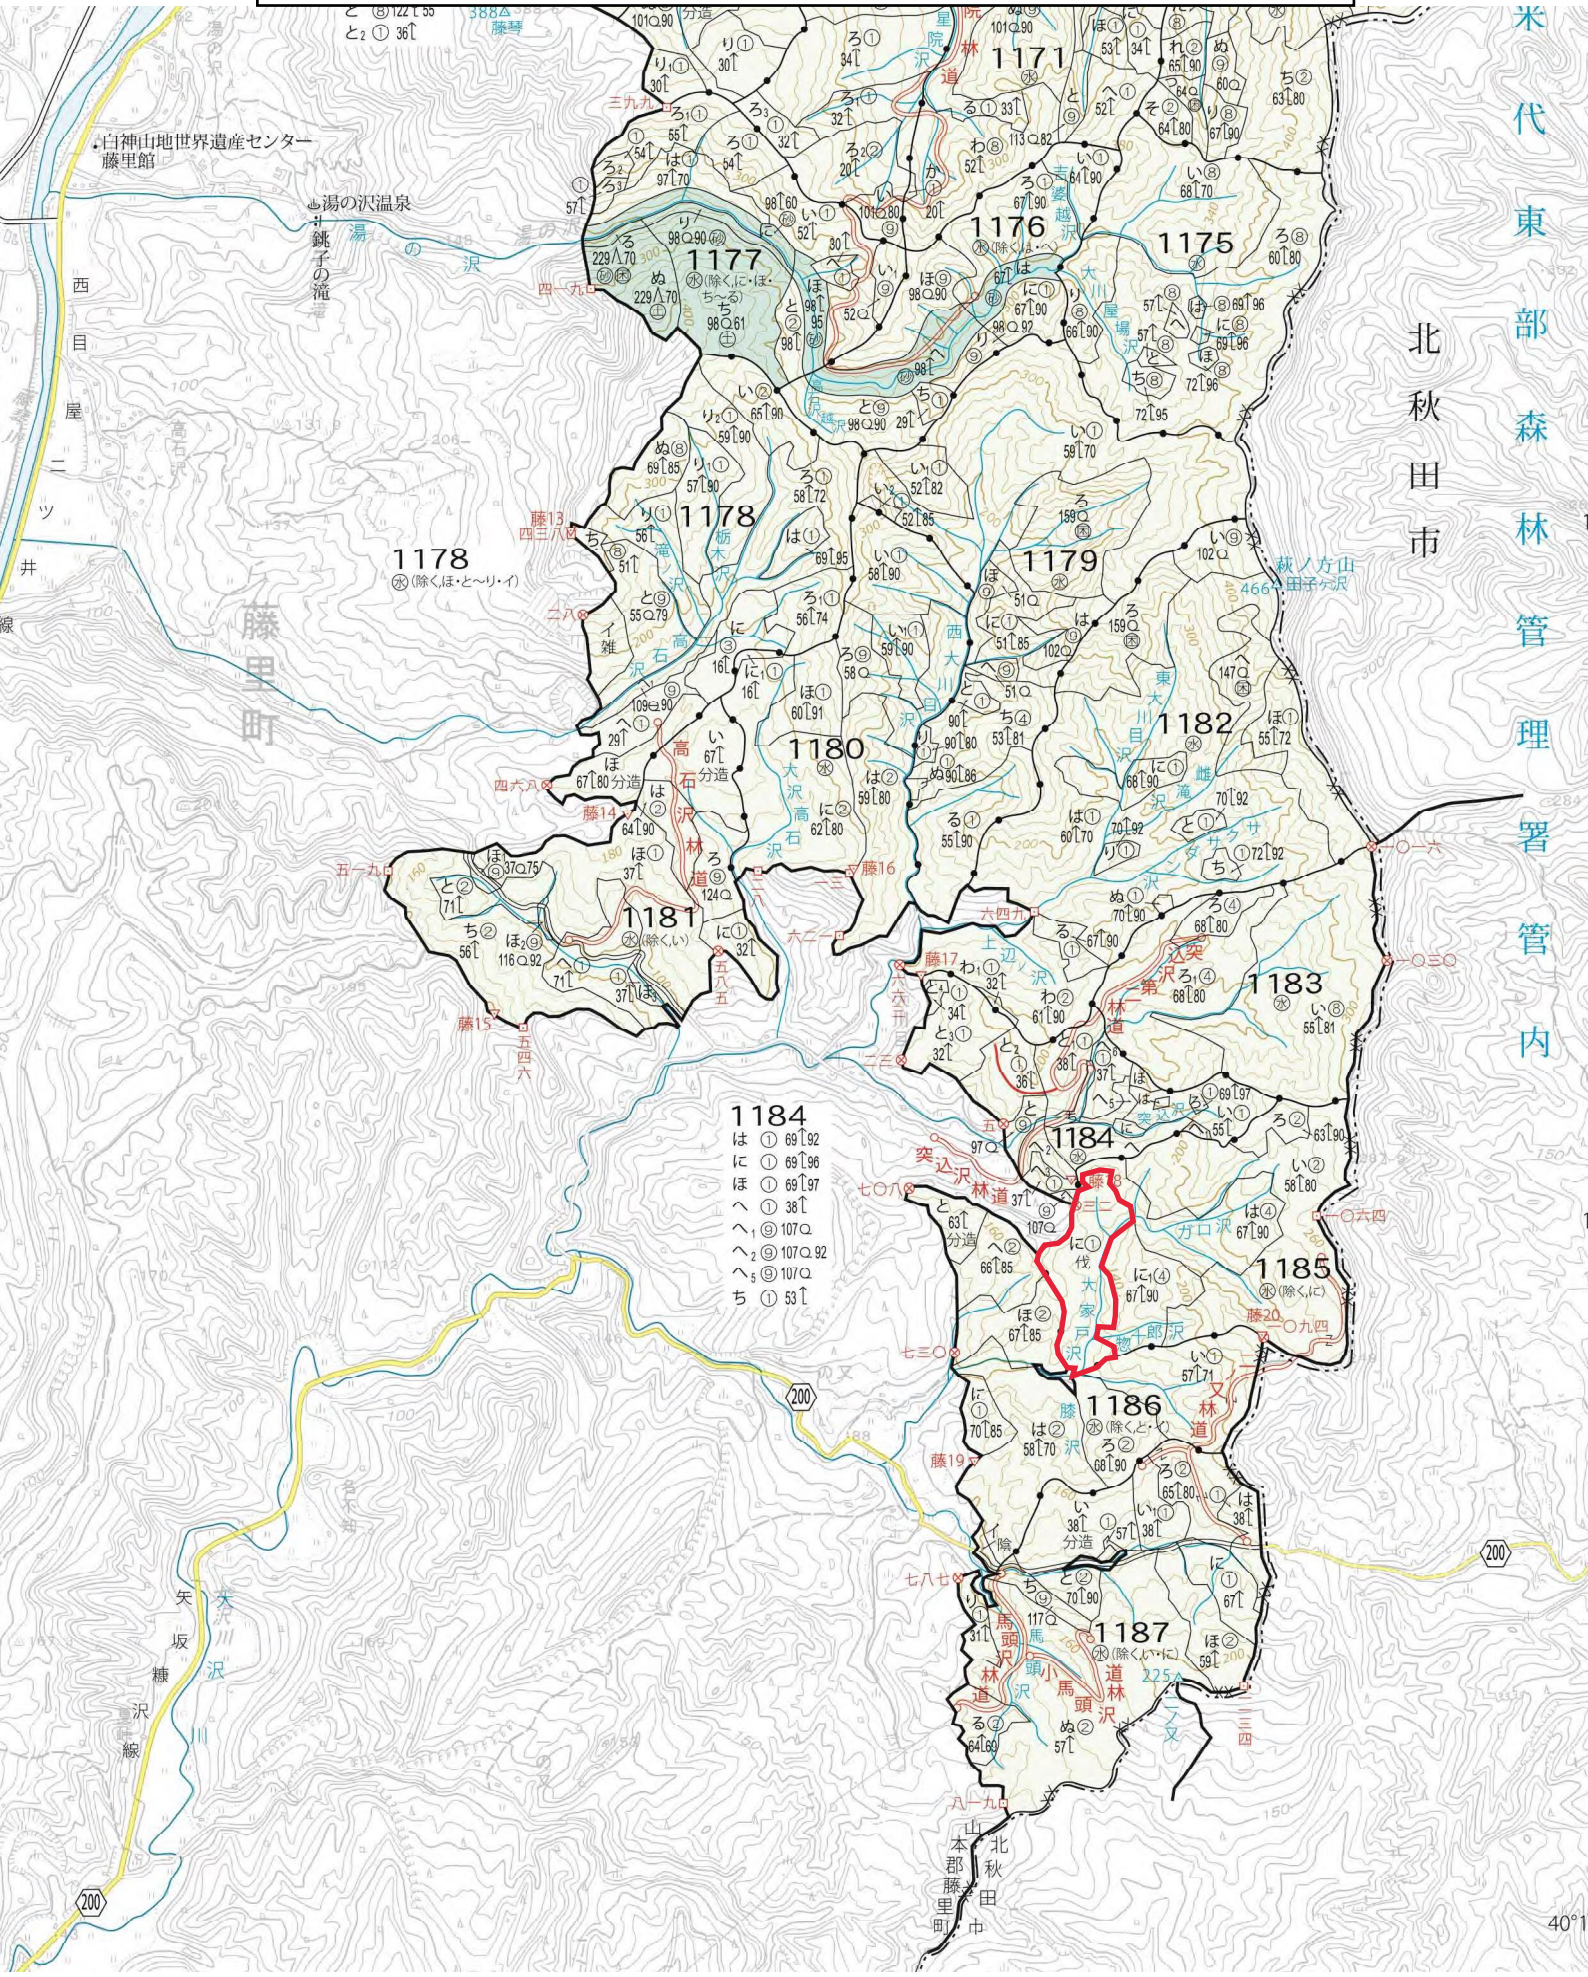

分収造林候補地 位置図
秋田県山本郡藤里町藤琴字大座崩沢外5国有林1185林班に小班 (7.3131ha)

- 1184**
- は ① 69┆92
 - に ① 69┆96
 - ほ ① 69┆97
 - へ ① 107┆0
 - へ₂ ① 107┆92
 - へ₅ ① 107┆0
 - ち ① 53┆1

米代東部森林管理署管内

北秋田市

藤里町

山本郡藤里町