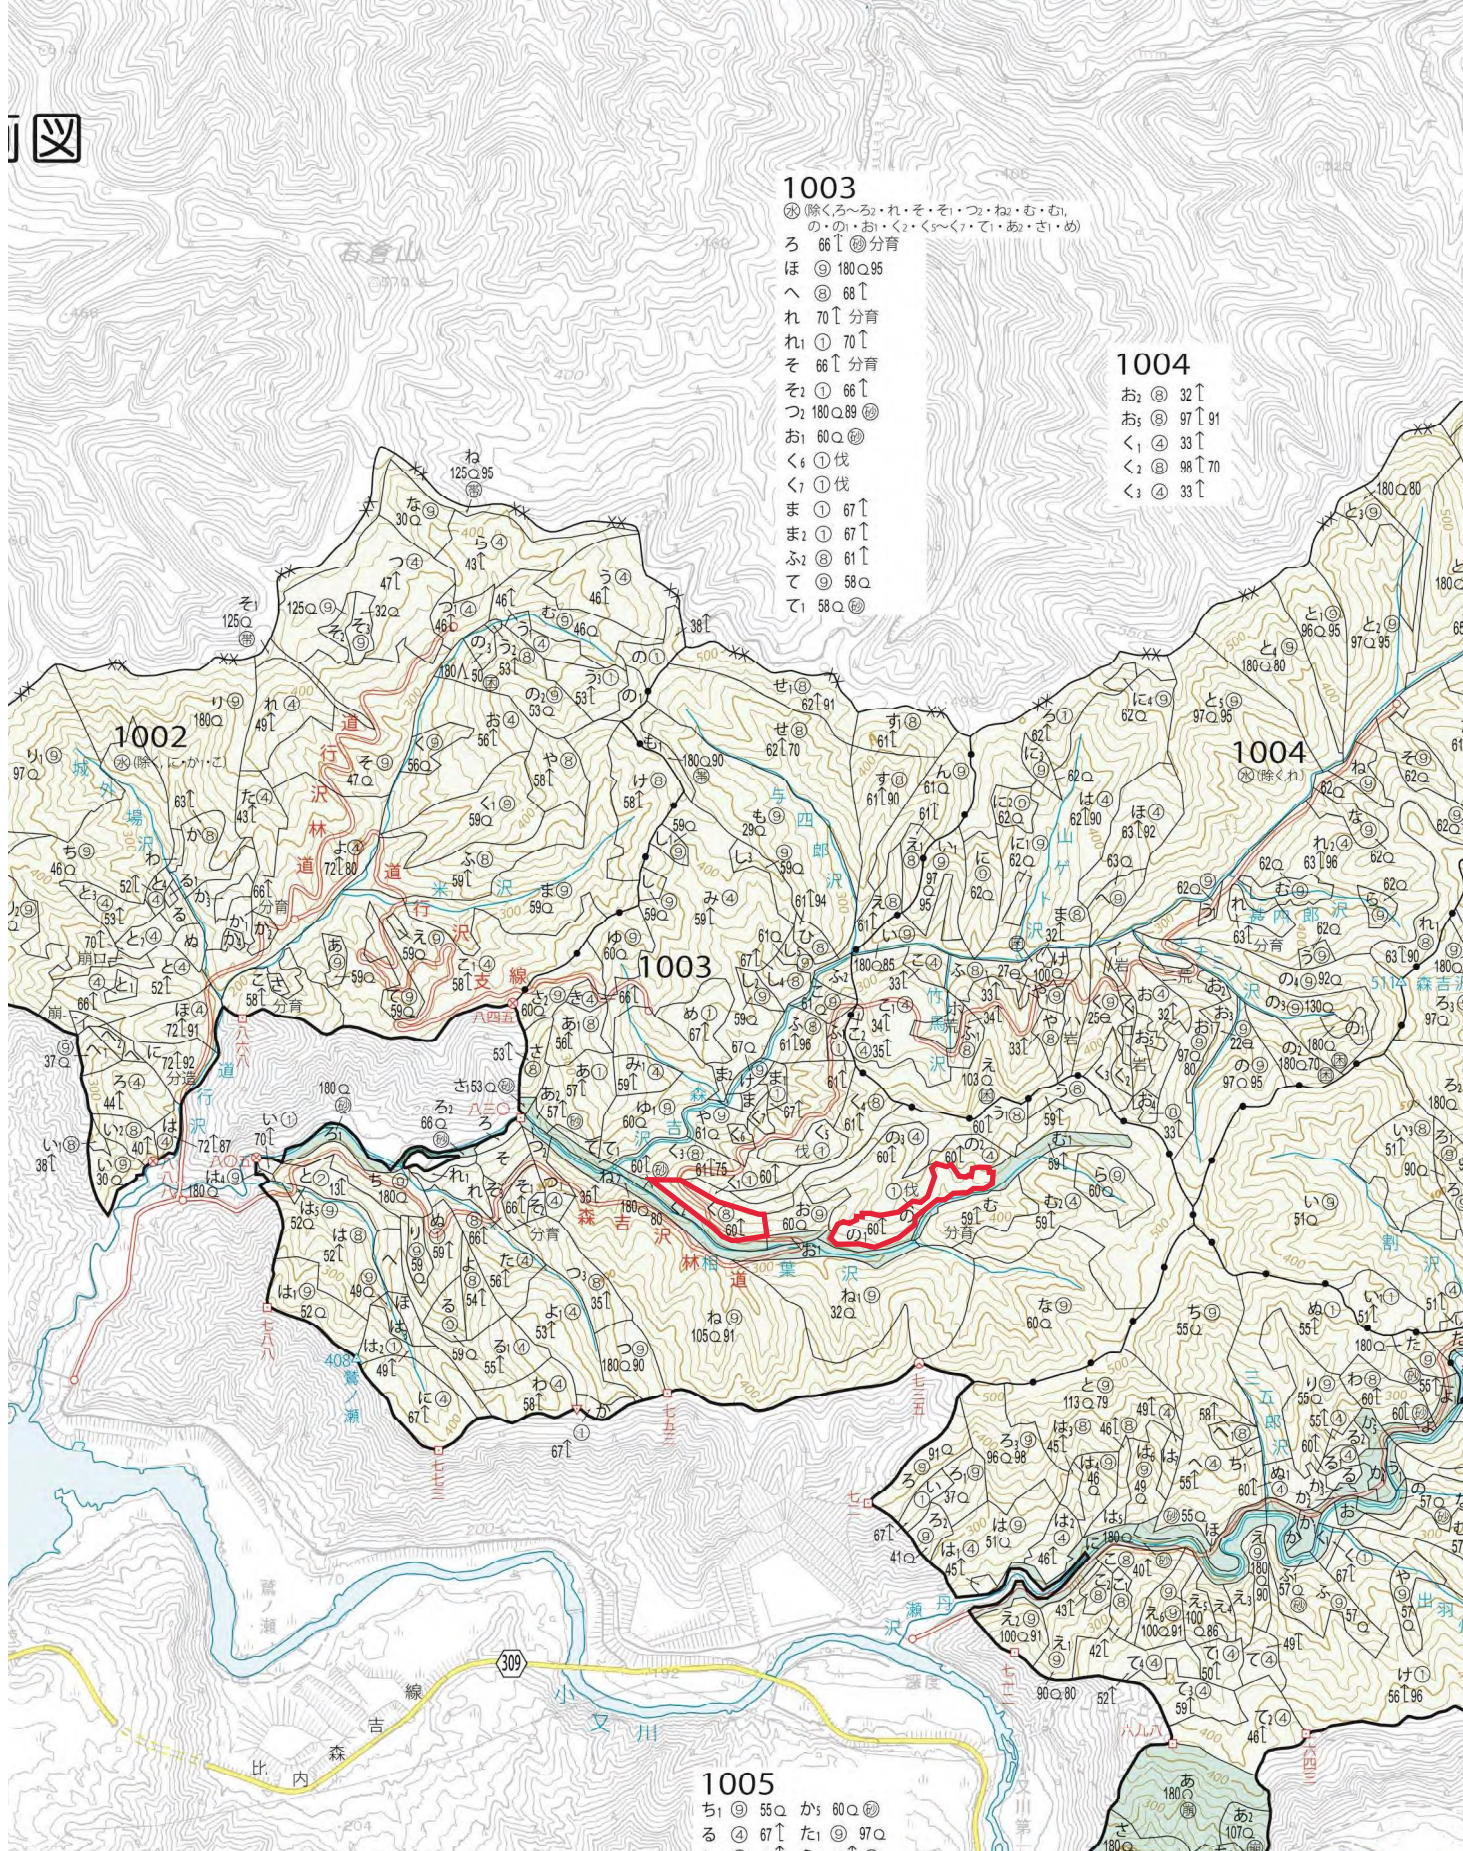

分収造林候補地 位置図

秋田県北秋田市桐内沢外30国有林1003林班の小班(2.7000ha)
1003林班く小班(2.5300ha)

器
可
図

米代東部森林管理署管内

1003

- ④ 除くろれそそつねむむ
ののおくくそくそあさめ
- ろ 66〔④分育
- ほ ⑧ 180Q95
- へ ⑧ 68〔
- れ 70〔分育
- れ ① 70〔
- そ 66〔分育
- そ ① 66〔
- つ 180Q89④
- お ① 60Q④
- く ① 伐
- ま ① 伐
- ま ① 67〔
- ま ① 67〔
- ふ ② 61〔
- て ⑨ 58Q
- て ⑨ 58Q④

1004

- お ⑧ 32〔
- お ⑧ 97〔91
- く ④ 33〔
- く ⑧ 98〔70
- く ④ 33〔

1005

- ち ① 55Q
- か ⑧ 60Q④
- る ④ 67〔
- た ⑧ 97Q