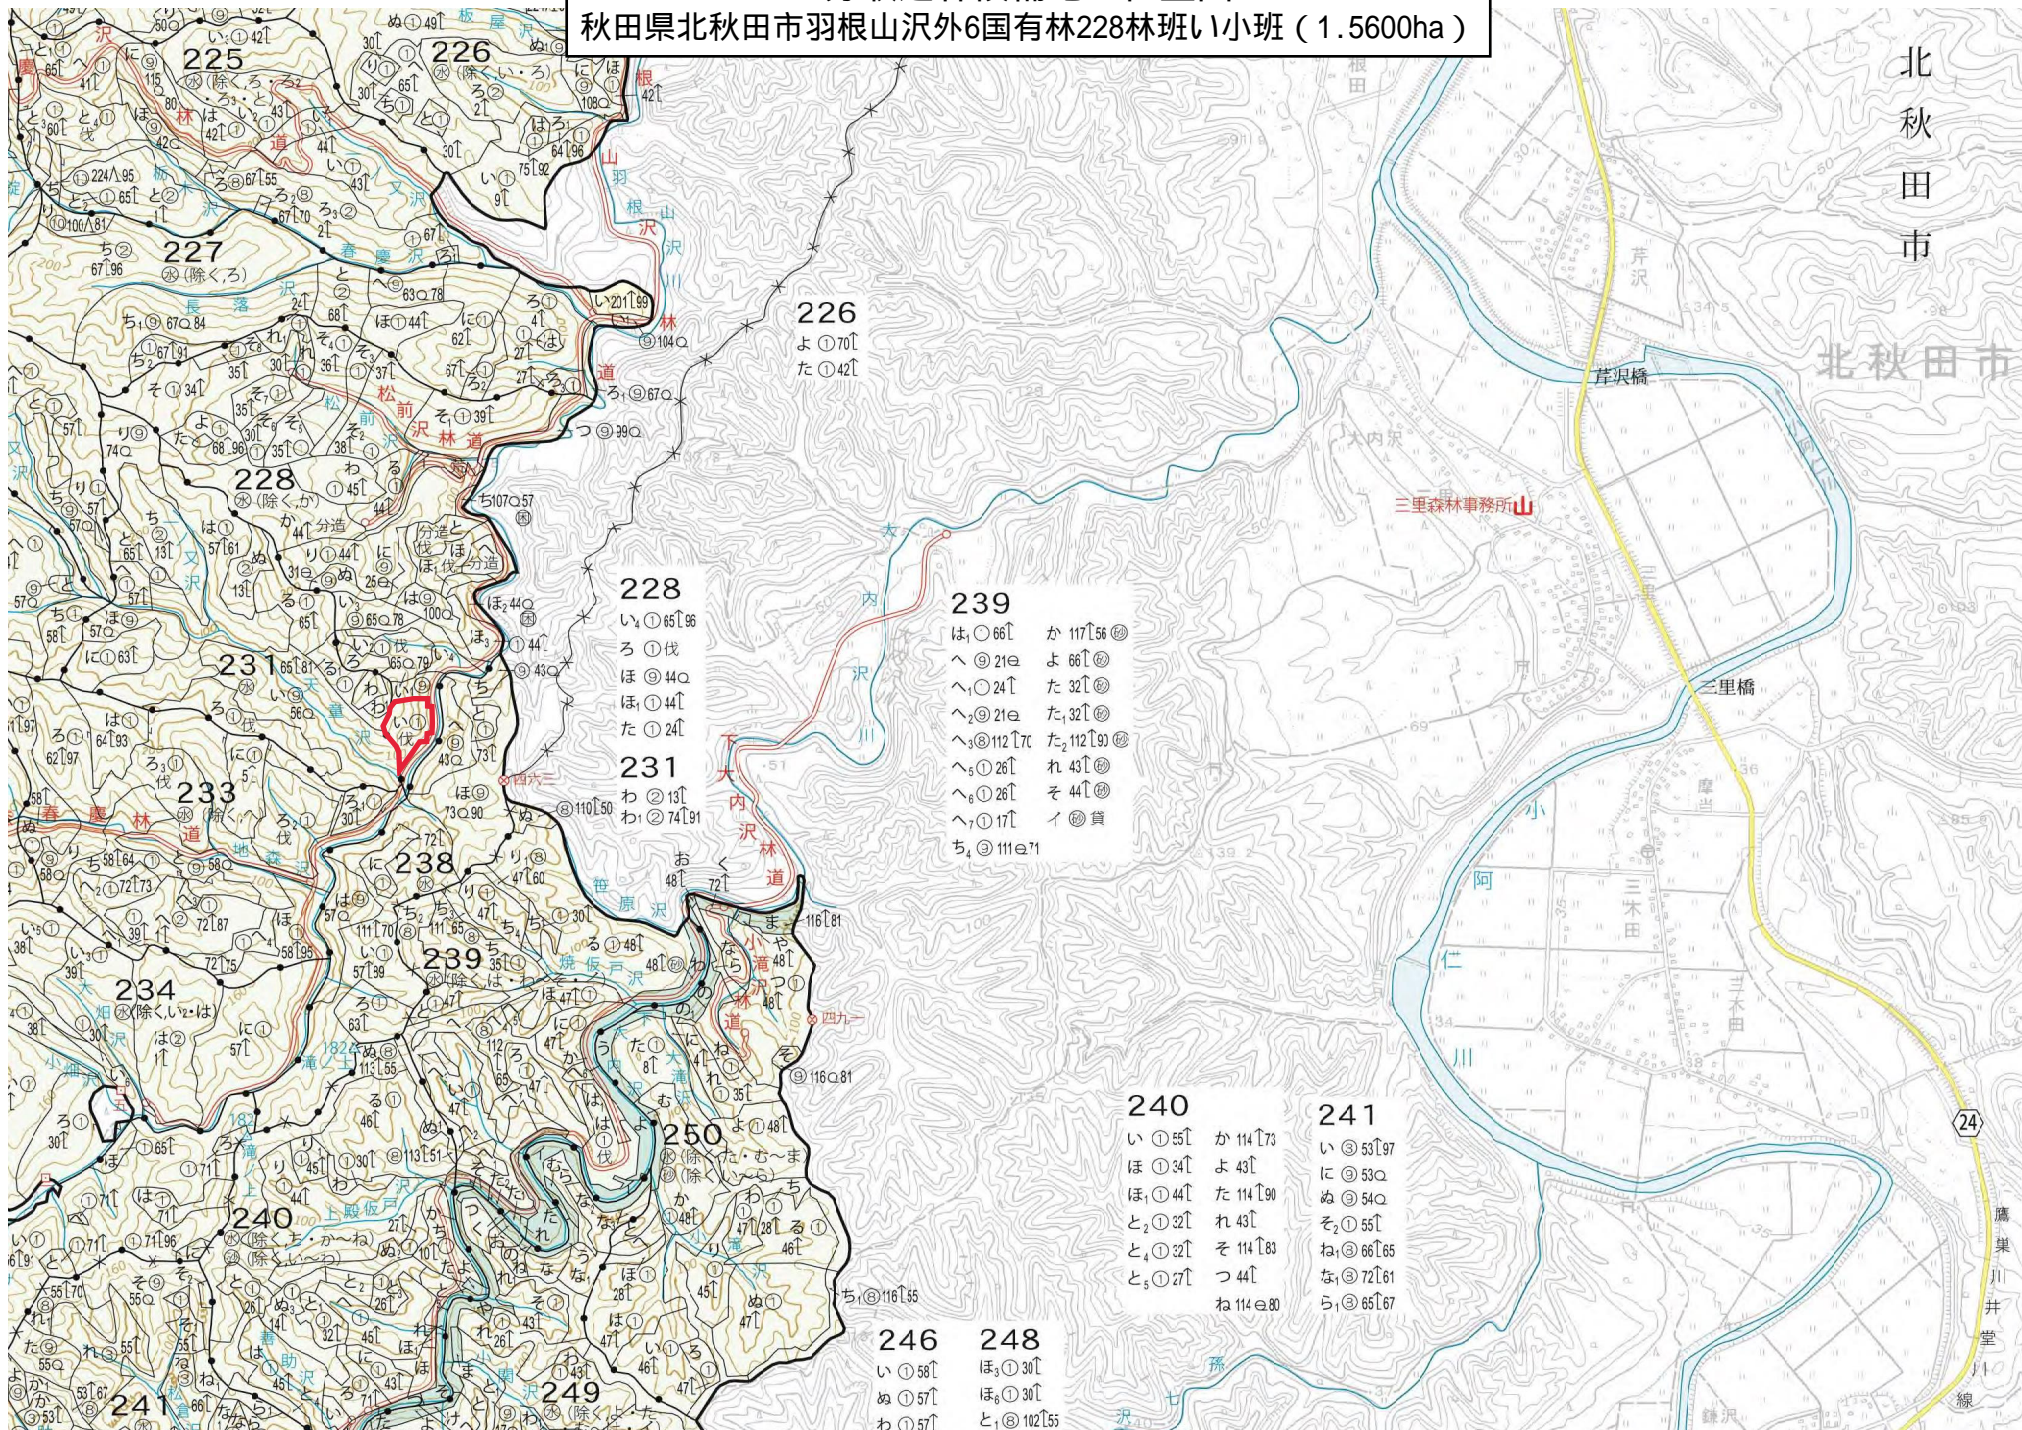

分収造林候補地 位置図  
 秋田県北秋田市羽根山沢外6国有林228林班い小班 (1.5600ha)

- 226  
 よ 〇 70  
 た 〇 42
- 228  
 い 〇 85  
 ろ 〇 44  
 ほ 〇 44  
 ほ 〇 14  
 た 〇 24
- 231  
 わ 〇 13  
 わ 〇 74

- 239  
 は 〇 66  
 へ 〇 21  
 へ 〇 21  
 へ 〇 21  
 へ 〇 26  
 へ 〇 26  
 へ 〇 17  
 ち 〇 111
- か 117  
 よ 66  
 た 32  
 た 32  
 た 112  
 れ 43  
 そ 44  
 イ 〇 賞

北秋田市

北秋田市

24

鷹巣川井堂線