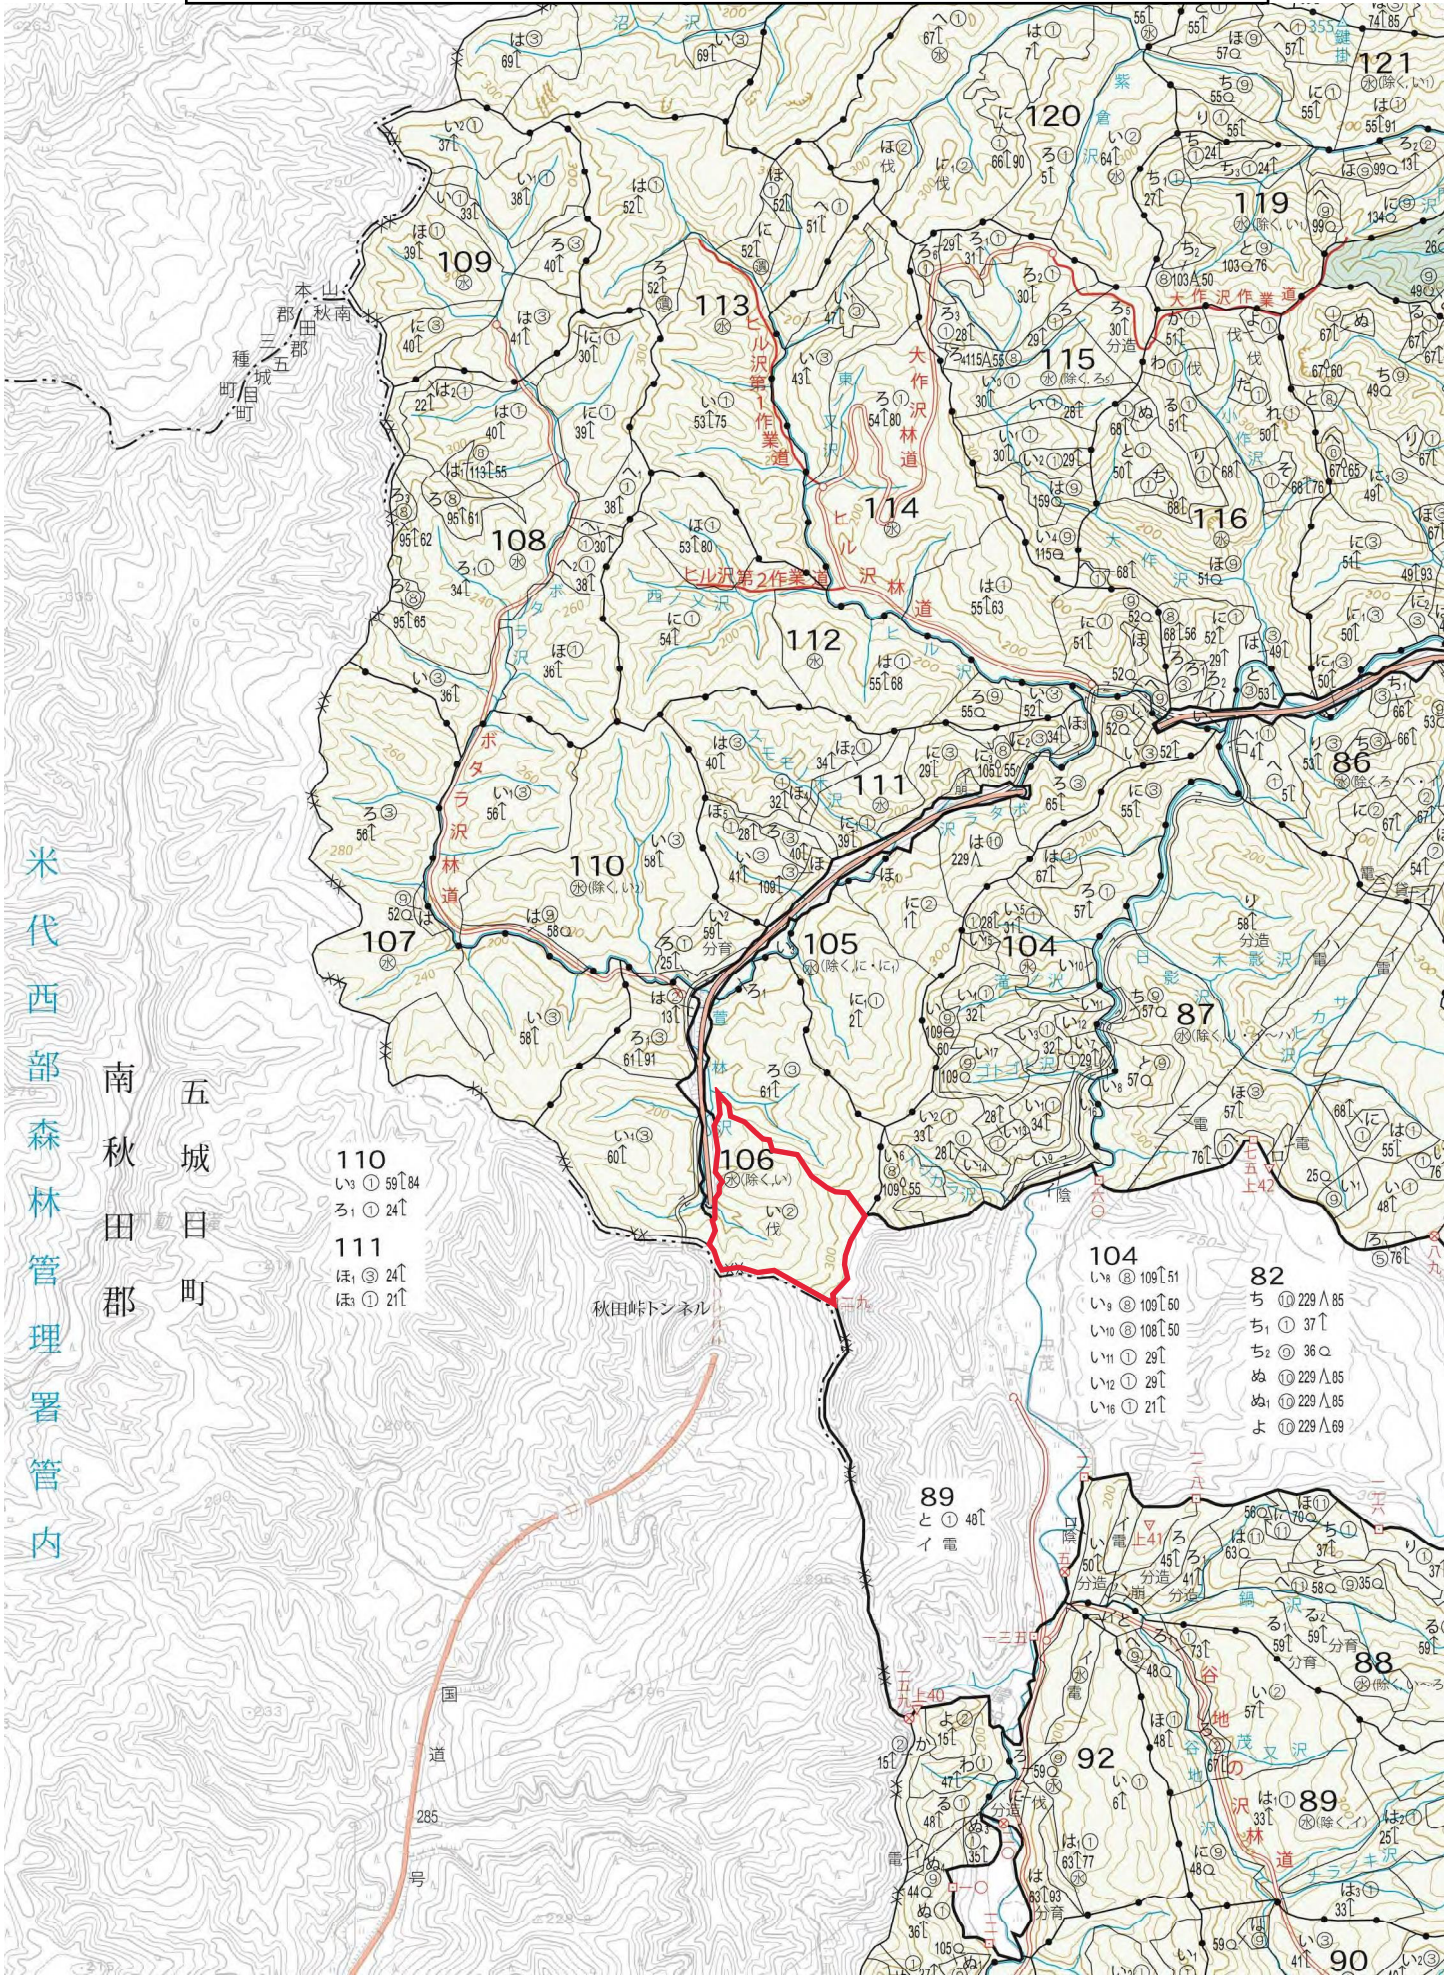

**分収造林候補地 位置図**  
 秋田県北秋田郡上小阿仁村小沢田外7国有林106林班い小班 (12.5300ha)

110  
い① 59↑84  
ろ① 24↑

111  
ほ① 24↑  
ほ② 21↑

104  
い⑧ 109↑51  
い⑨ 109↑50  
い⑩ 108↑50  
い⑪ 29↑  
い⑫ 29↑  
い⑬ 21↑

82  
ち⑩ 229↑85  
ち① 37↑  
ち② 38↑  
ぬ⑩ 229↑85  
ぬ① 229↑85  
よ⑩ 229↑69

89  
と① 46↑  
イ電

88

89

90

米代西部森林管理署管内

南秋田郡 五城目町