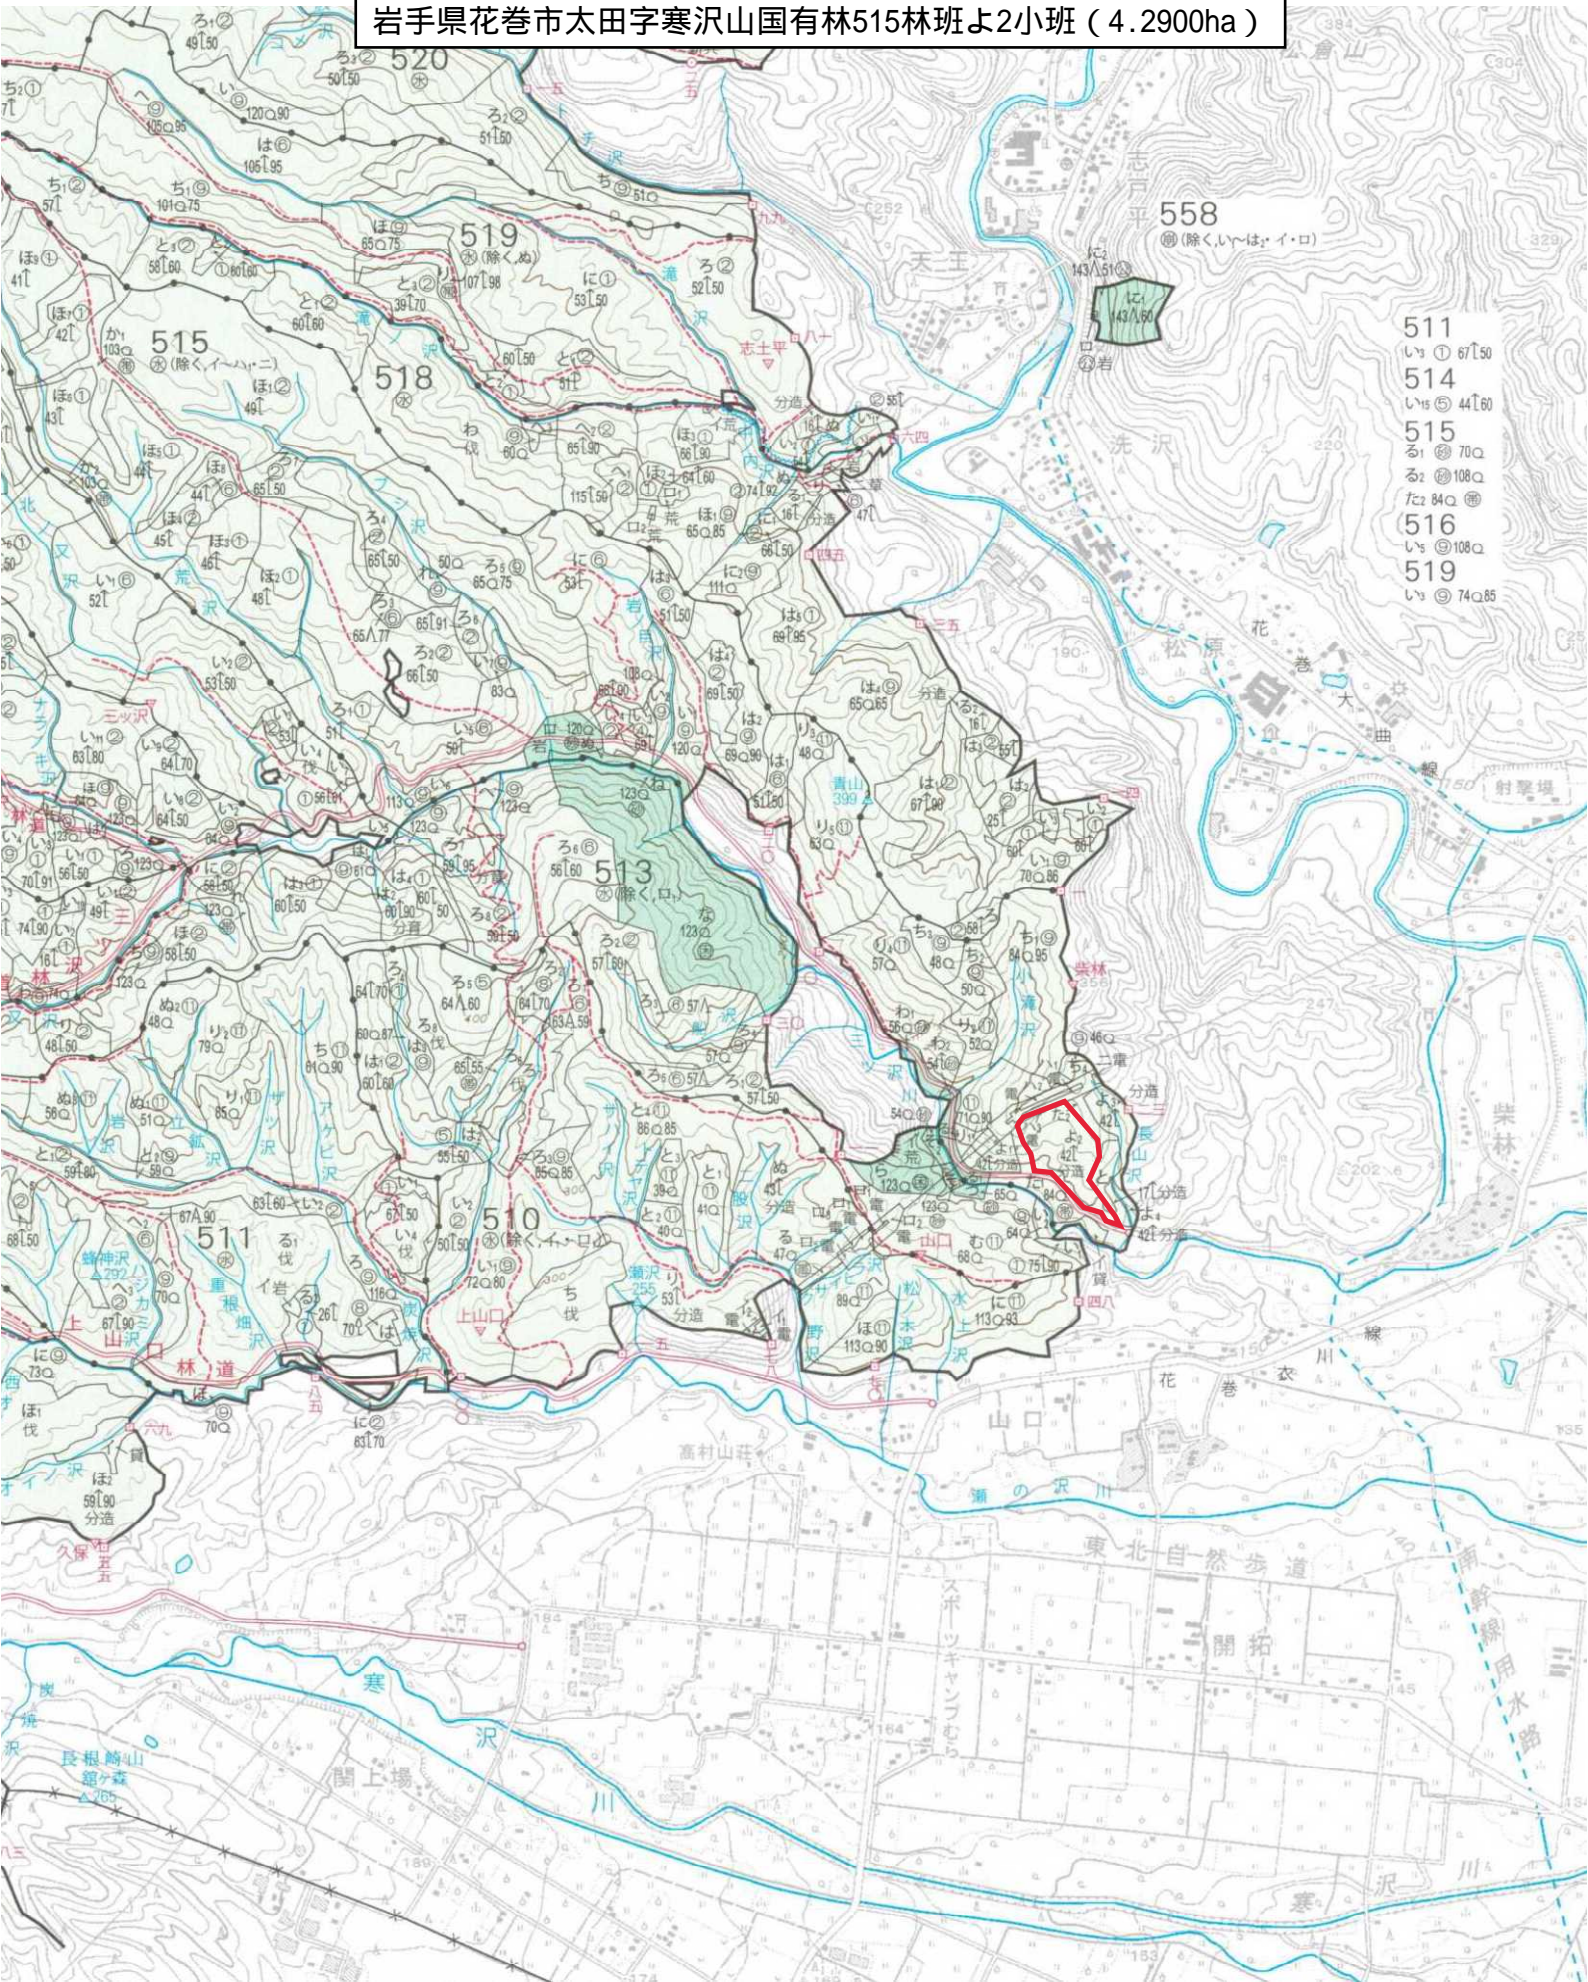

分収造林候補地 位置図
 岩手県花巻市太田字寒沢山国有林515林班よ2小班 (4.2900ha)

- 511
い① 67.50
い② 44.60
- 515
る① 70.00
た② 84.00
- 516
い① 108.00
- 519
い① 74.85