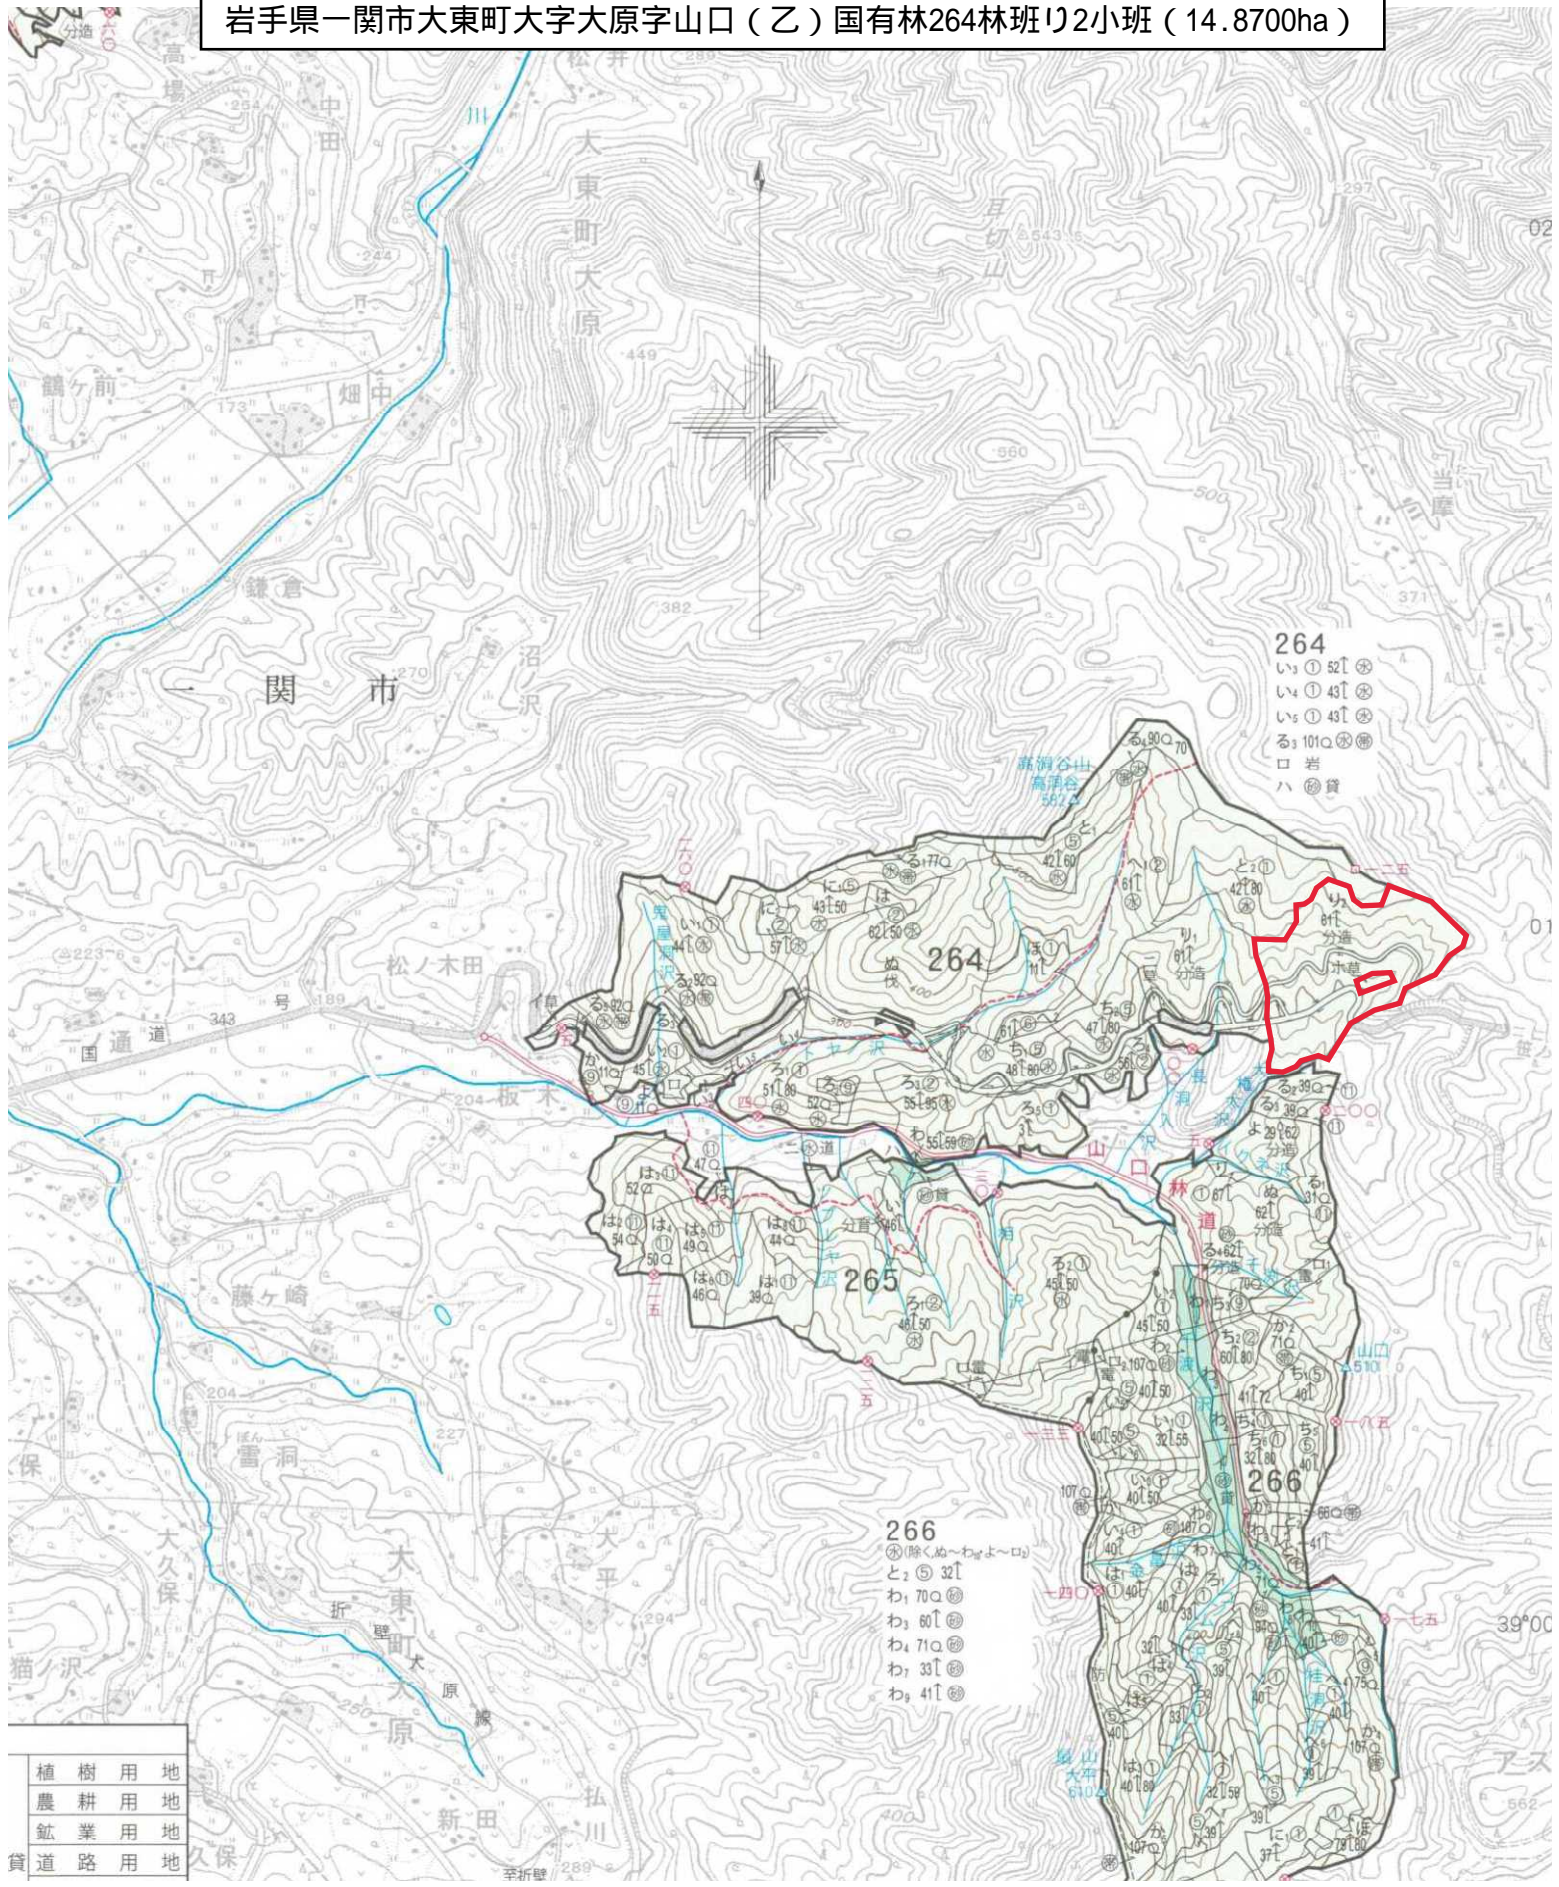

# 分収造林候補地 位置図

岩手県一関市大東町大字大原字山口(乙)国有林264林班の2小班(14.8700ha)

植樹用地
農耕用地
鉱業用地
貸道路用地

**264**  
 い① 52㊦  
 い① 43㊦  
 い① 43㊦  
 る① 10㊦  
 □ 岩  
 ハ 貸

**266**  
 ② 除くぬわよー口  
 と① 32㊦  
 わ① 70㊦  
 わ① 60㊦  
 わ① 71㊦  
 わ① 33㊦  
 わ① 41㊦