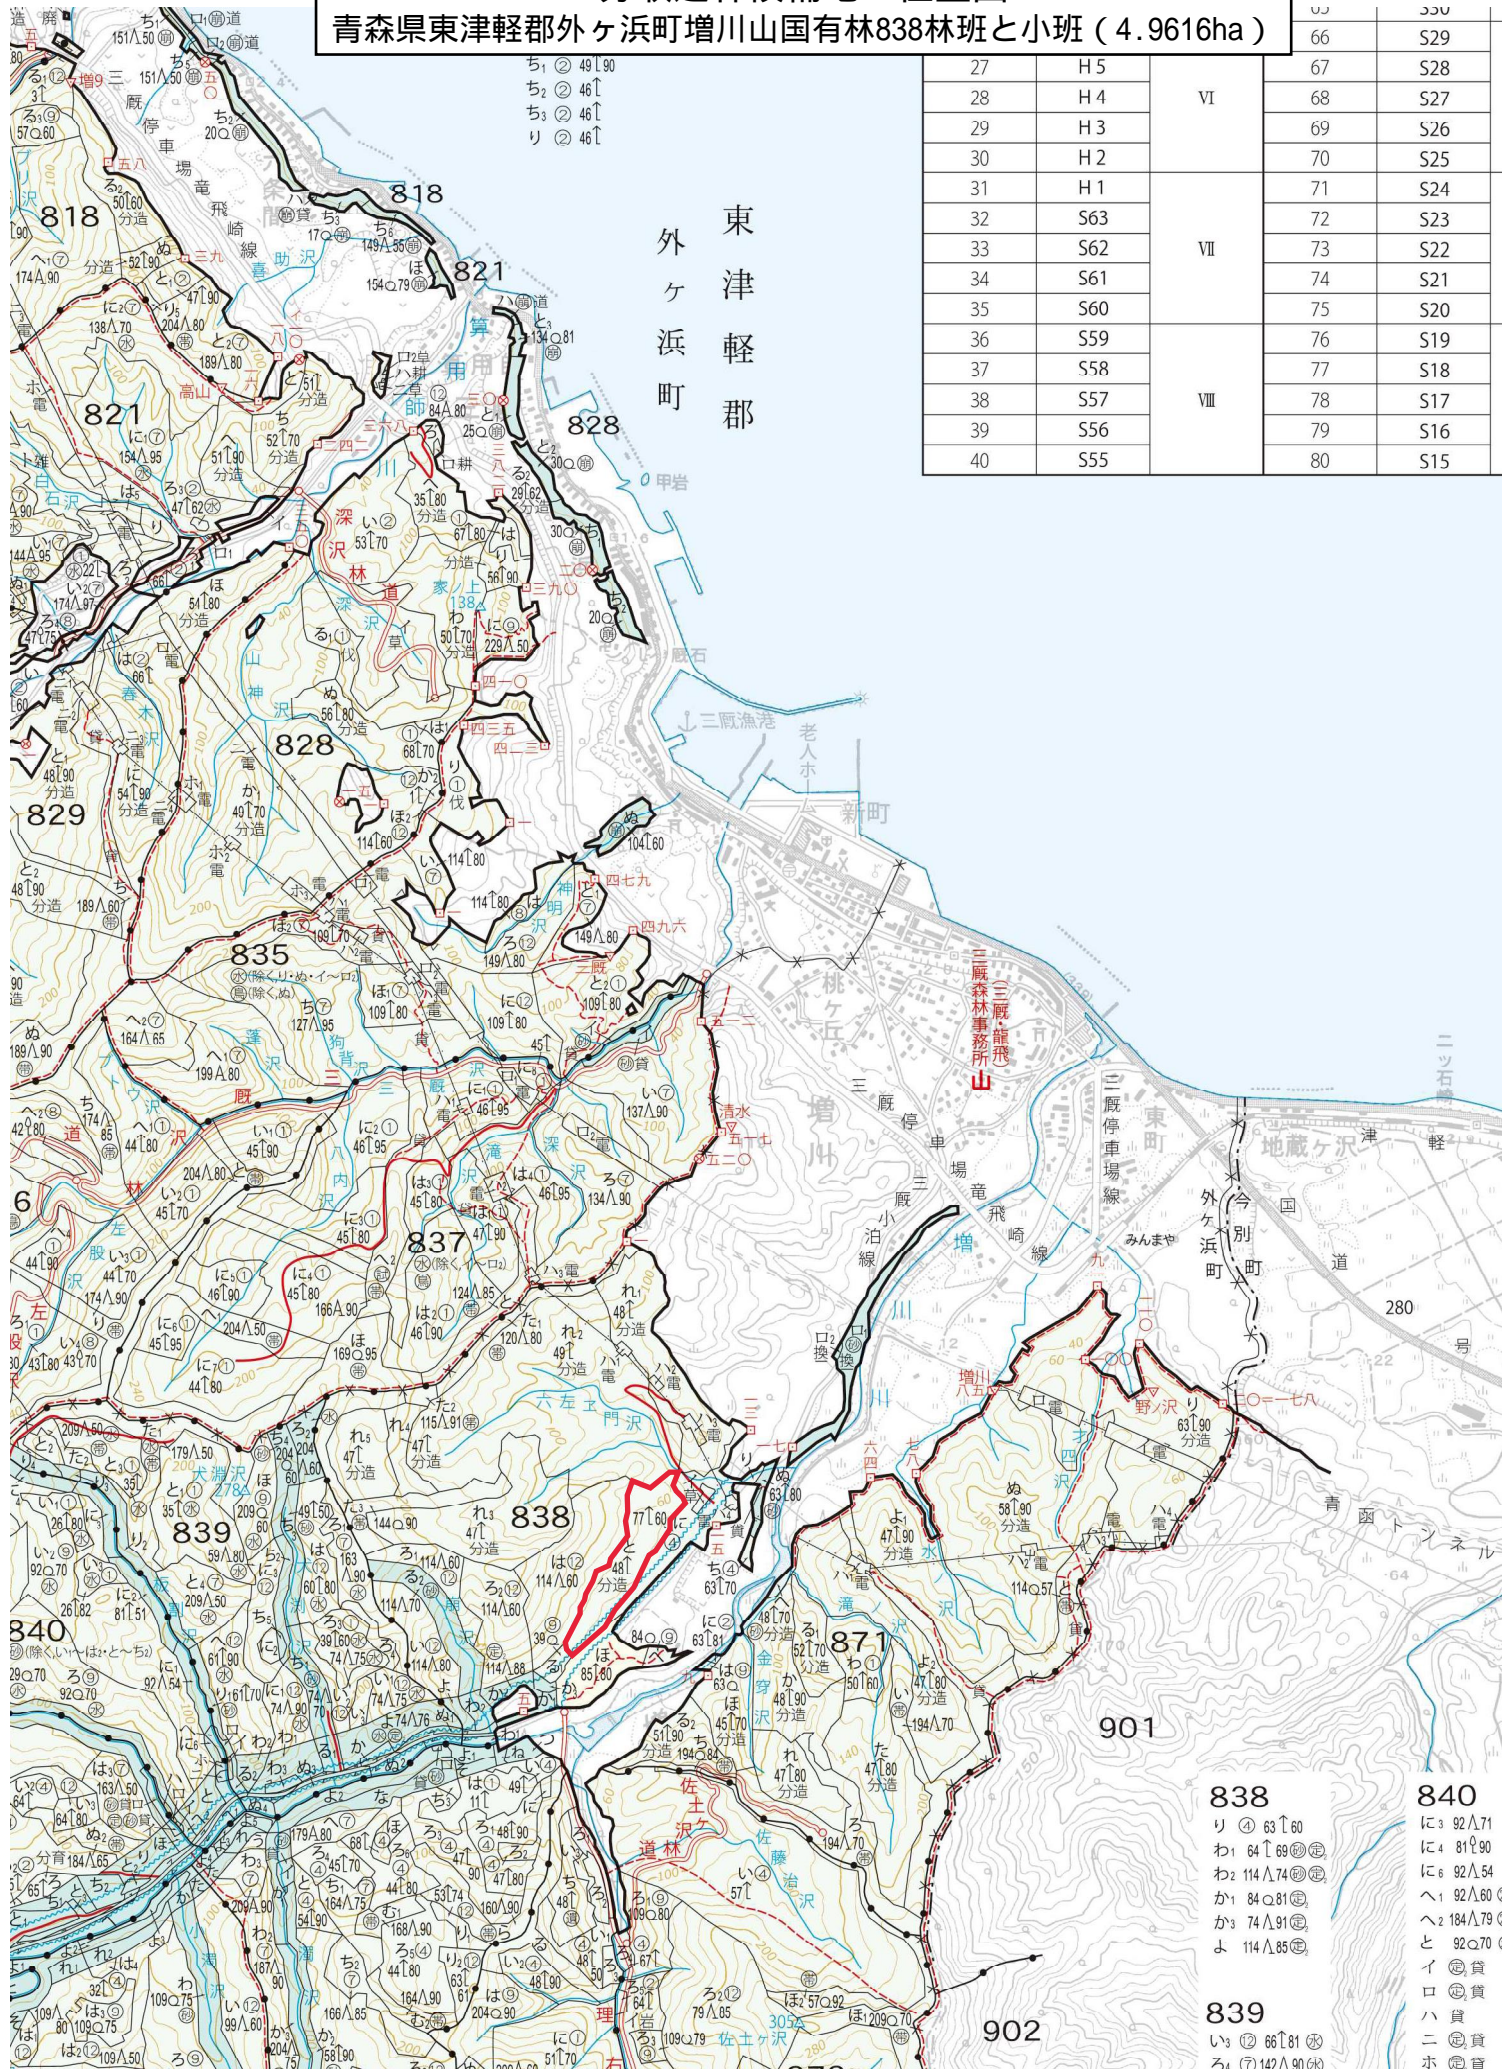

# 分収造林候補地 位置図

## 青森県東津軽郡外ヶ浜町増川山国有林838林班と小班 (4.9616ha)

東津軽郡  
外ヶ浜町

27	H 5	VI	66	S29
28	H 4		67	S28
29	H 3		68	S27
30	H 2		69	S26
31	H 1		70	S25
32	S63	VII	71	S24
33	S62		72	S23
34	S61		73	S22
35	S60		74	S21
36	S59		75	S20
37	S58	VIII	76	S19
38	S57		77	S18
39	S56		78	S17
40	S55		79	S16
				80