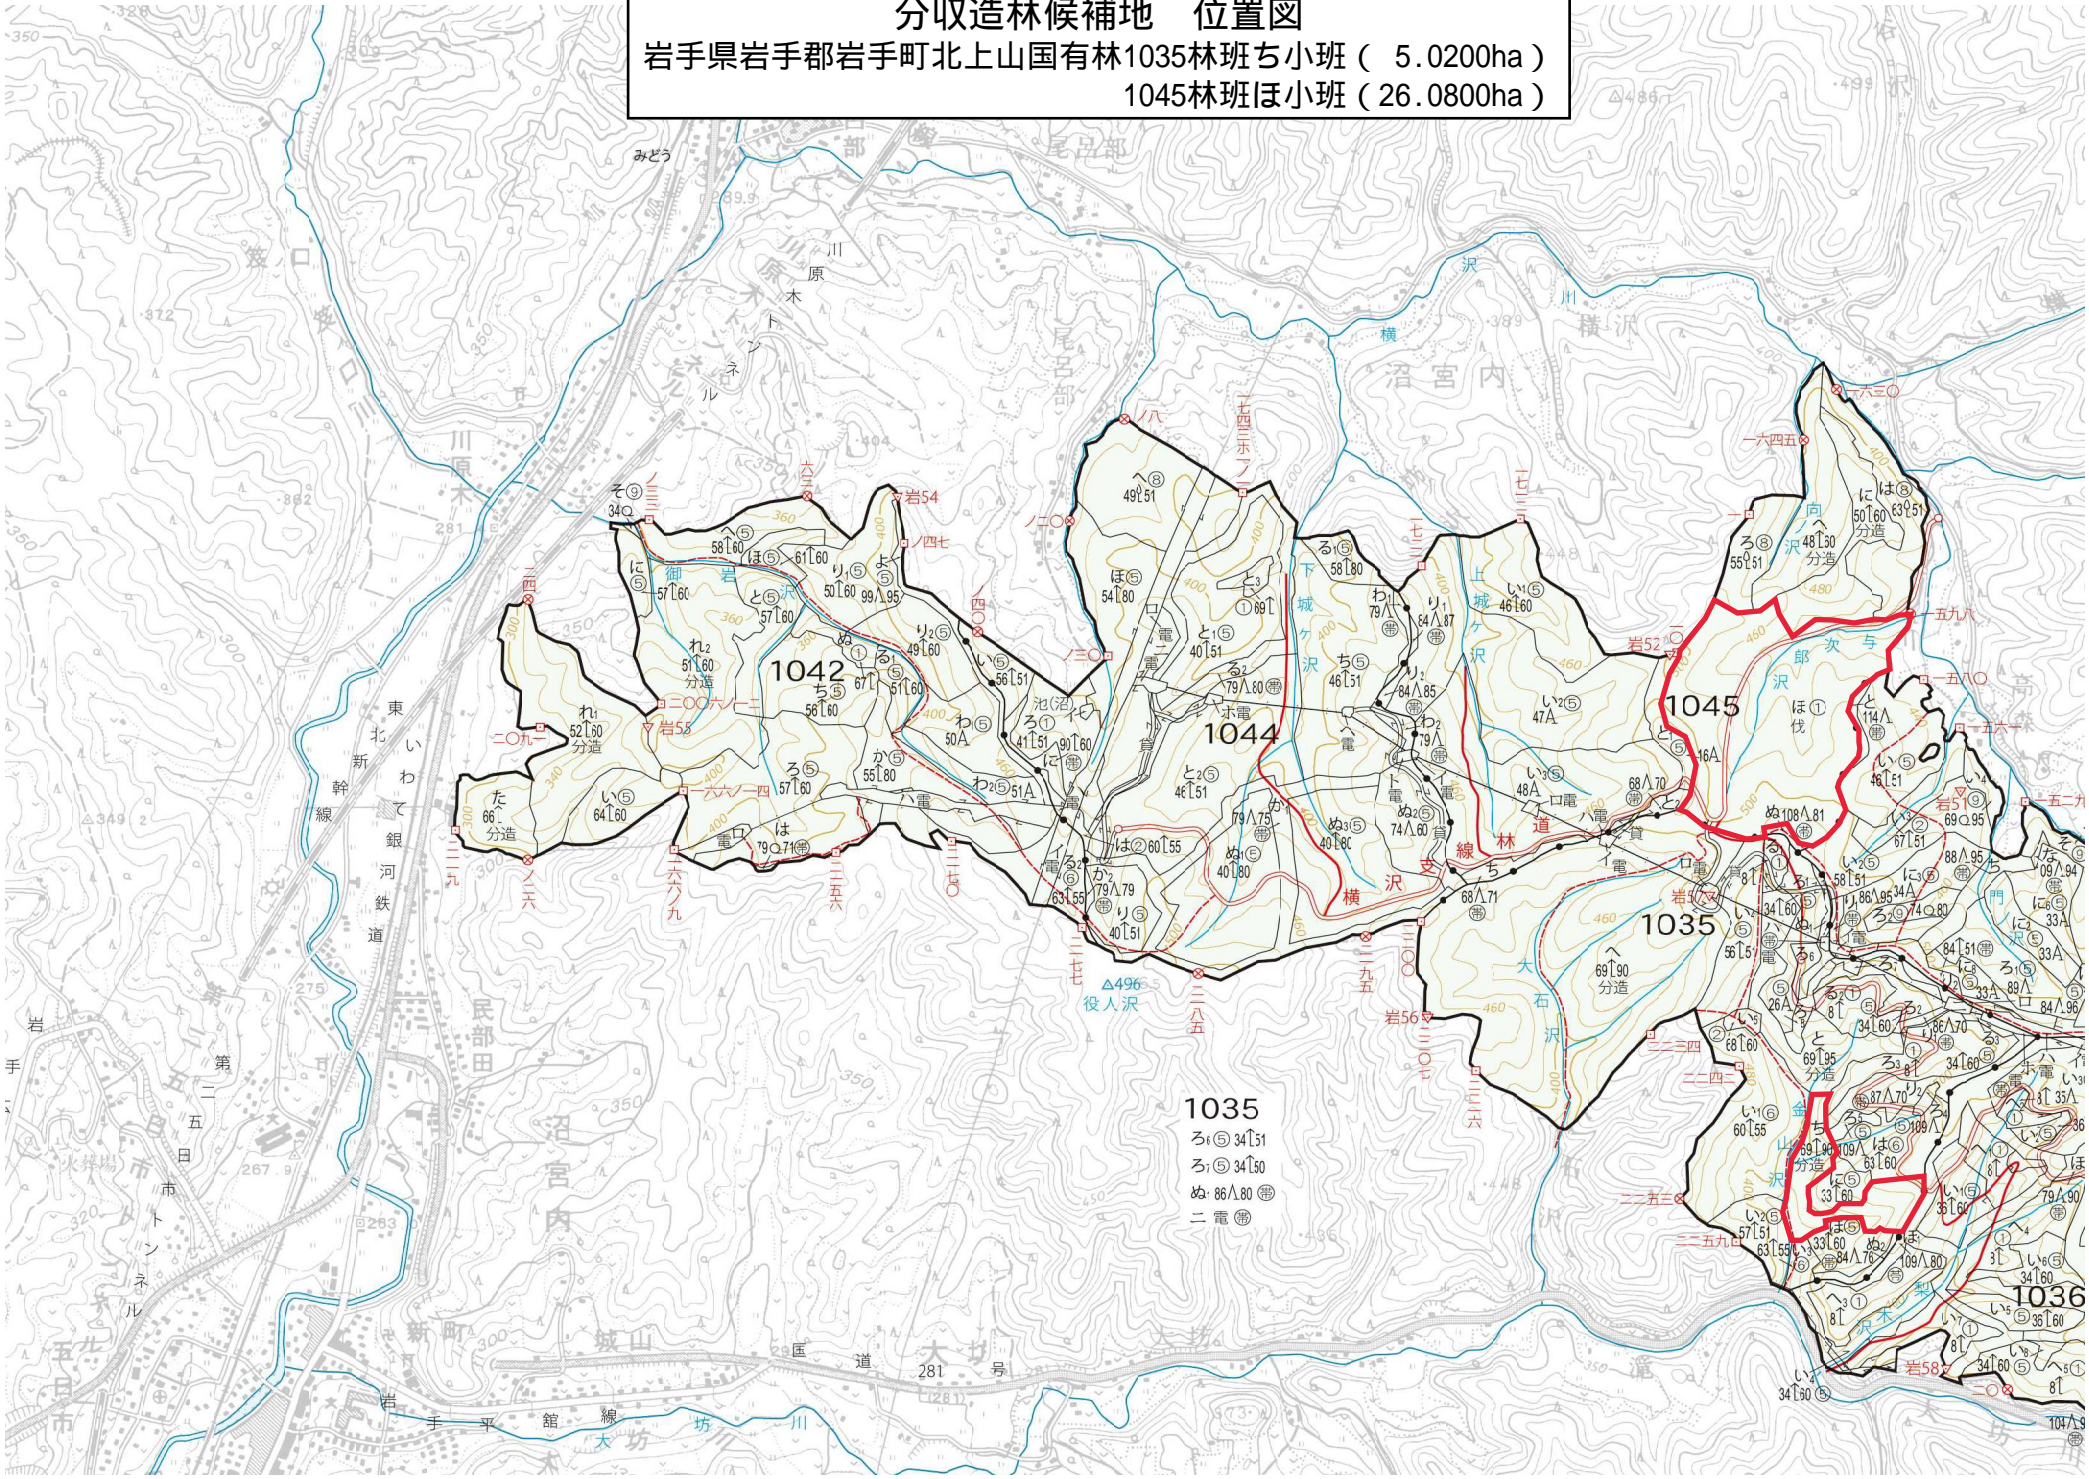

分収造林候補地 位置図
 岩手県岩手郡岩手町北上山国有林1035林班ち小班 (5.0200ha)
 1045林班ほ小班 (26.0800ha)

1035
 ろ⑤ 34[51
 ろ⑤ 34[50
 む 86△80
 二電