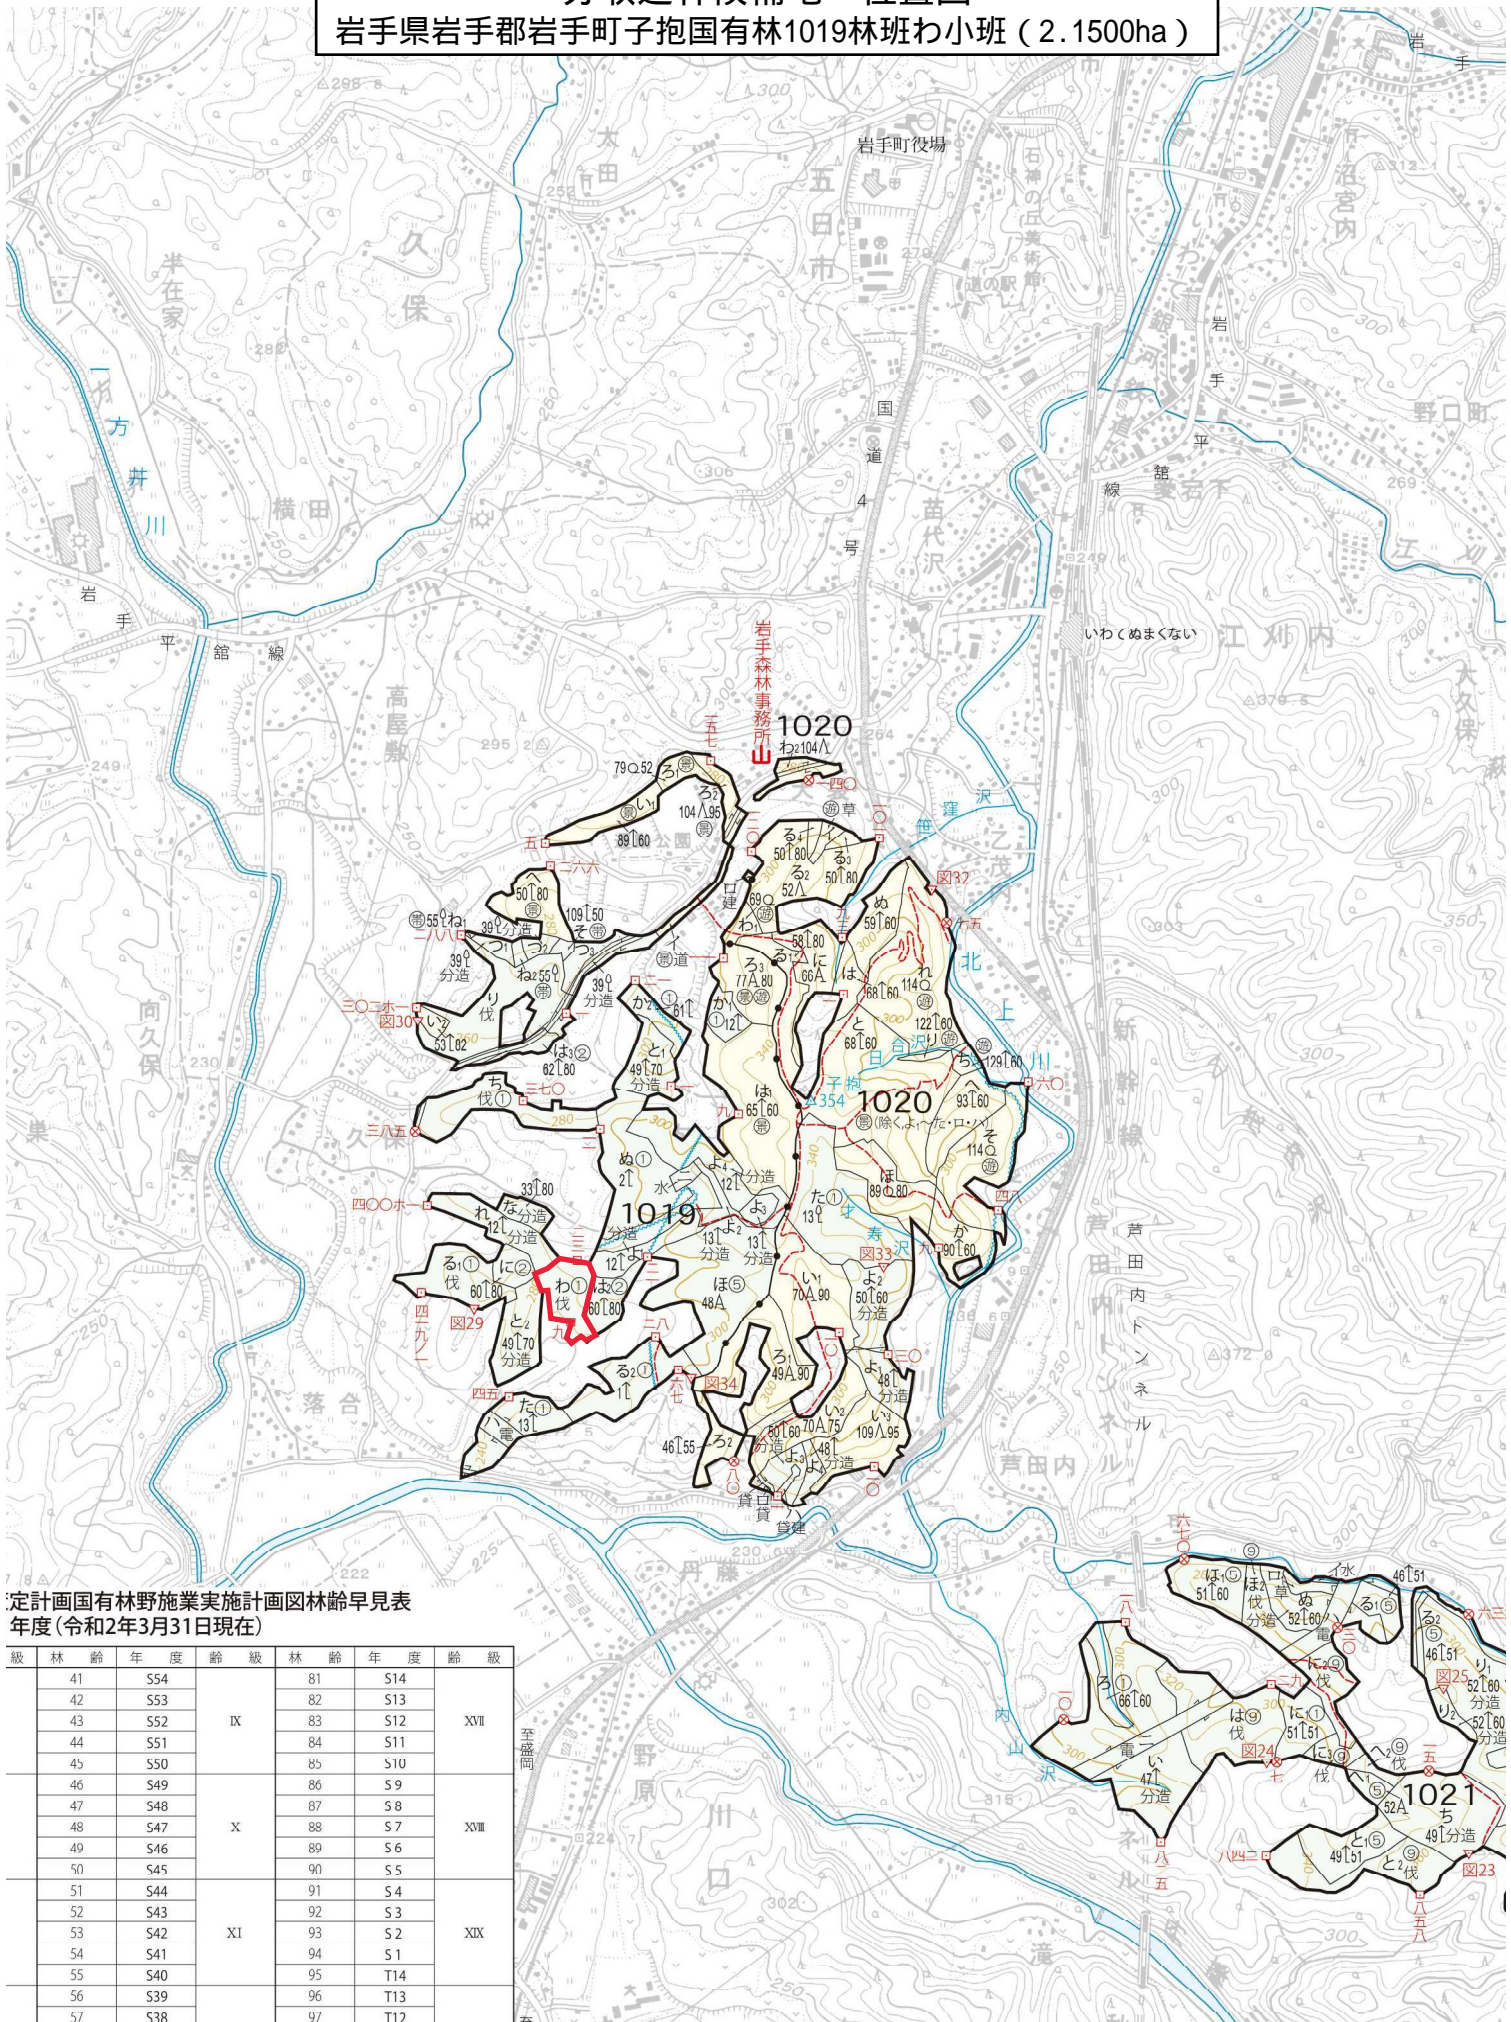

分収造林候補地 位置図

岩手県岩手郡岩手町子抱国有林1019林班わ小班 (2.1500ha)

計画国有林野施業実施計画図林齢早見表
年度(令和2年3月31日現在)

級	林 齢	年 度	齡 級	林 齢	年 度	齡 級
IX	41	S54		81	S14	XVII
	42	S53		82	S13	
	43	S52		83	S12	
	44	S51		84	S11	
	45	S50		85	S10	
X	46	S49		86	S9	XVIII
	47	S48		87	S8	
	48	S47		88	S7	
	49	S46		89	S6	
	50	S45		90	S5	
XI	51	S44		91	S4	XIX
	52	S43		92	S3	
	53	S42		93	S2	
	54	S41		94	S1	
	55	S40		95	T14	
	56	S39		96	T13	
	57	S38		97	T12	